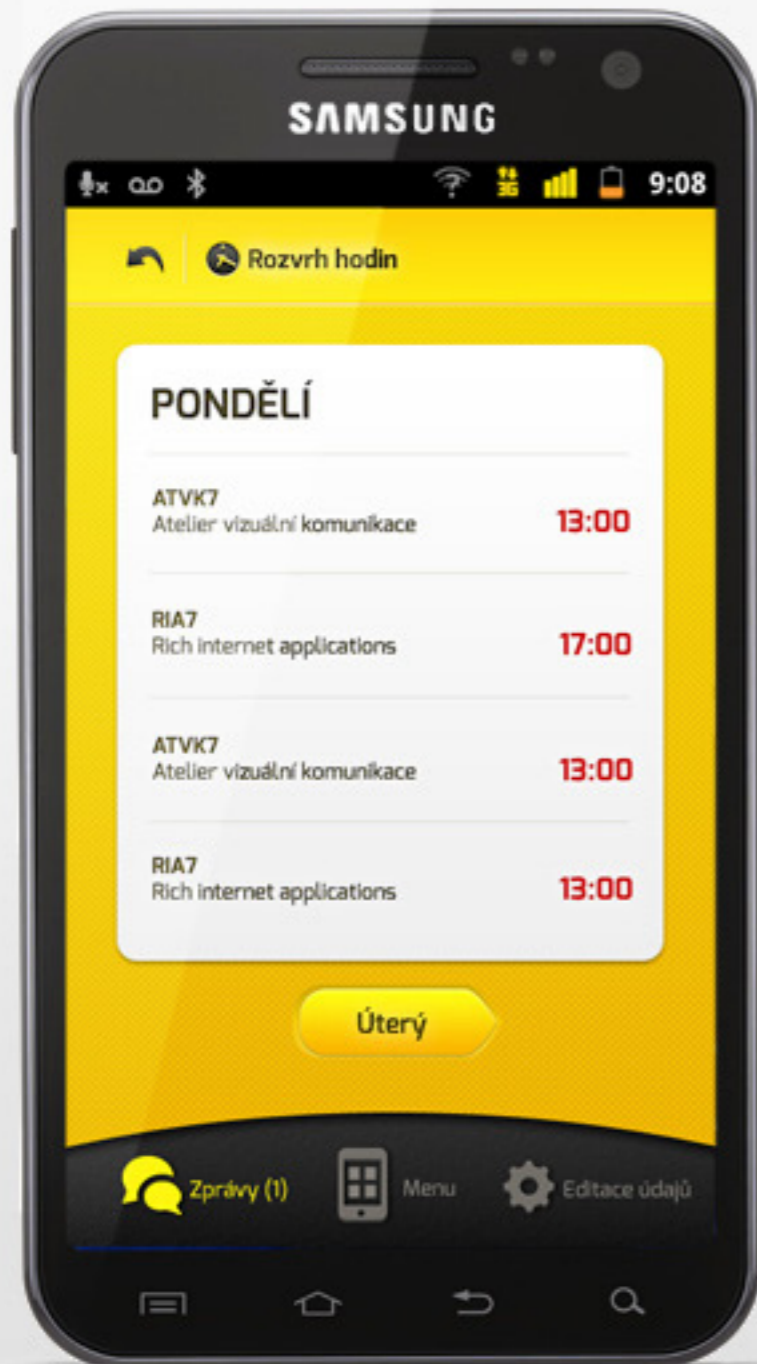

GRAFICKÝ NÁVRH SYSTÉMU STUDIJNÍ AGENDY PRO MOBILNÍ ZAŘÍZENÍ S OS ANDROID

Přihlášení uživatele

d_supka

SAMSUNG

SAMSUNG

SAMSUNG

© 2012 David Šupka
Atelier vizuální komunikace / Fakulta multimediálních komunikací
Univerzita Tomáše Bati ve Zlíně