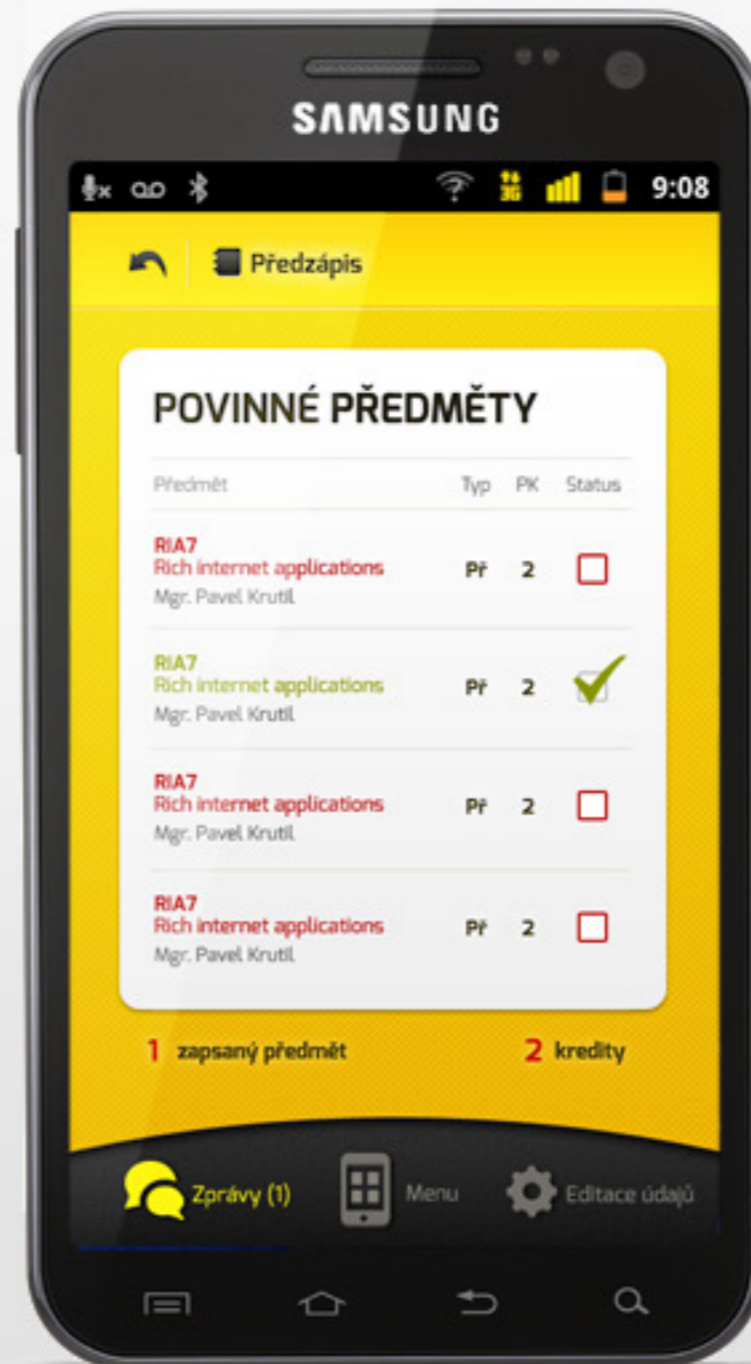

GRAFICKÝ NÁVRH SYSTÉMU STUDIJNÍ AGENDY PRO MOBILNÍ ZAŘÍZENÍ S OS ANDROID

Přihlášení uživatele

d_supka

SAMSUNG

SAMSUNG

SAMSUNG

© 2012 David Šupka
Atelier vizuální komunikace / Fakulta multimediálních komunikací
Univerzita Tomáše Bati ve Zlíně