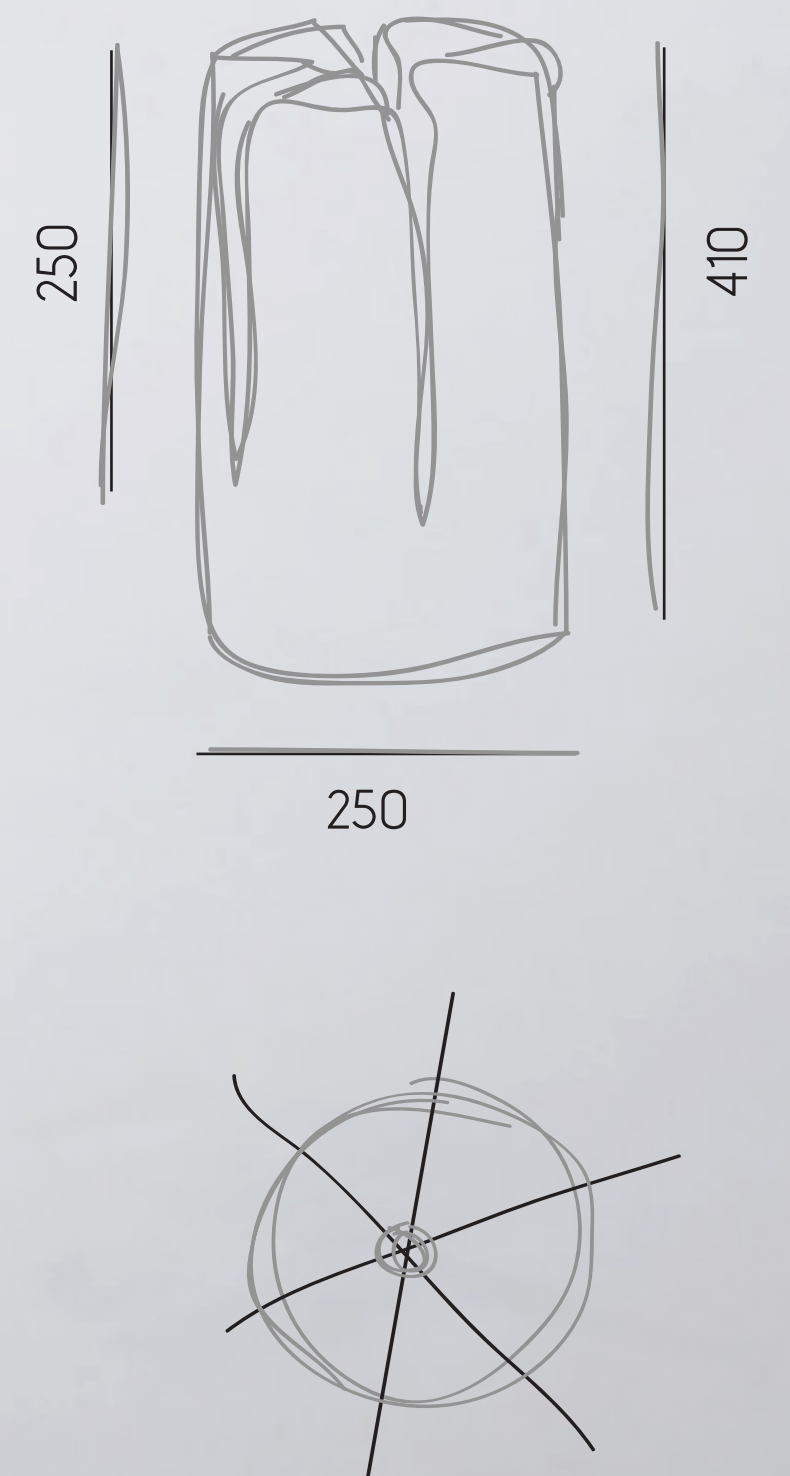

# Swedish fire lamp

Svietidlá z borovicového dreva sú inšpirované švédskymi ohňovými pochodňami. Povrch dreva je upravený priesvitným ochranným lakom a preto sú vhodné ako do interiéru, tak aj do exteriéru. Svetlo žiarovky odrážajúce sa v ohorenom dreve vytvára ambientné osvetlenie, ktoré pôsobí ako oheň a prináša kus prírody a teplo do domu.