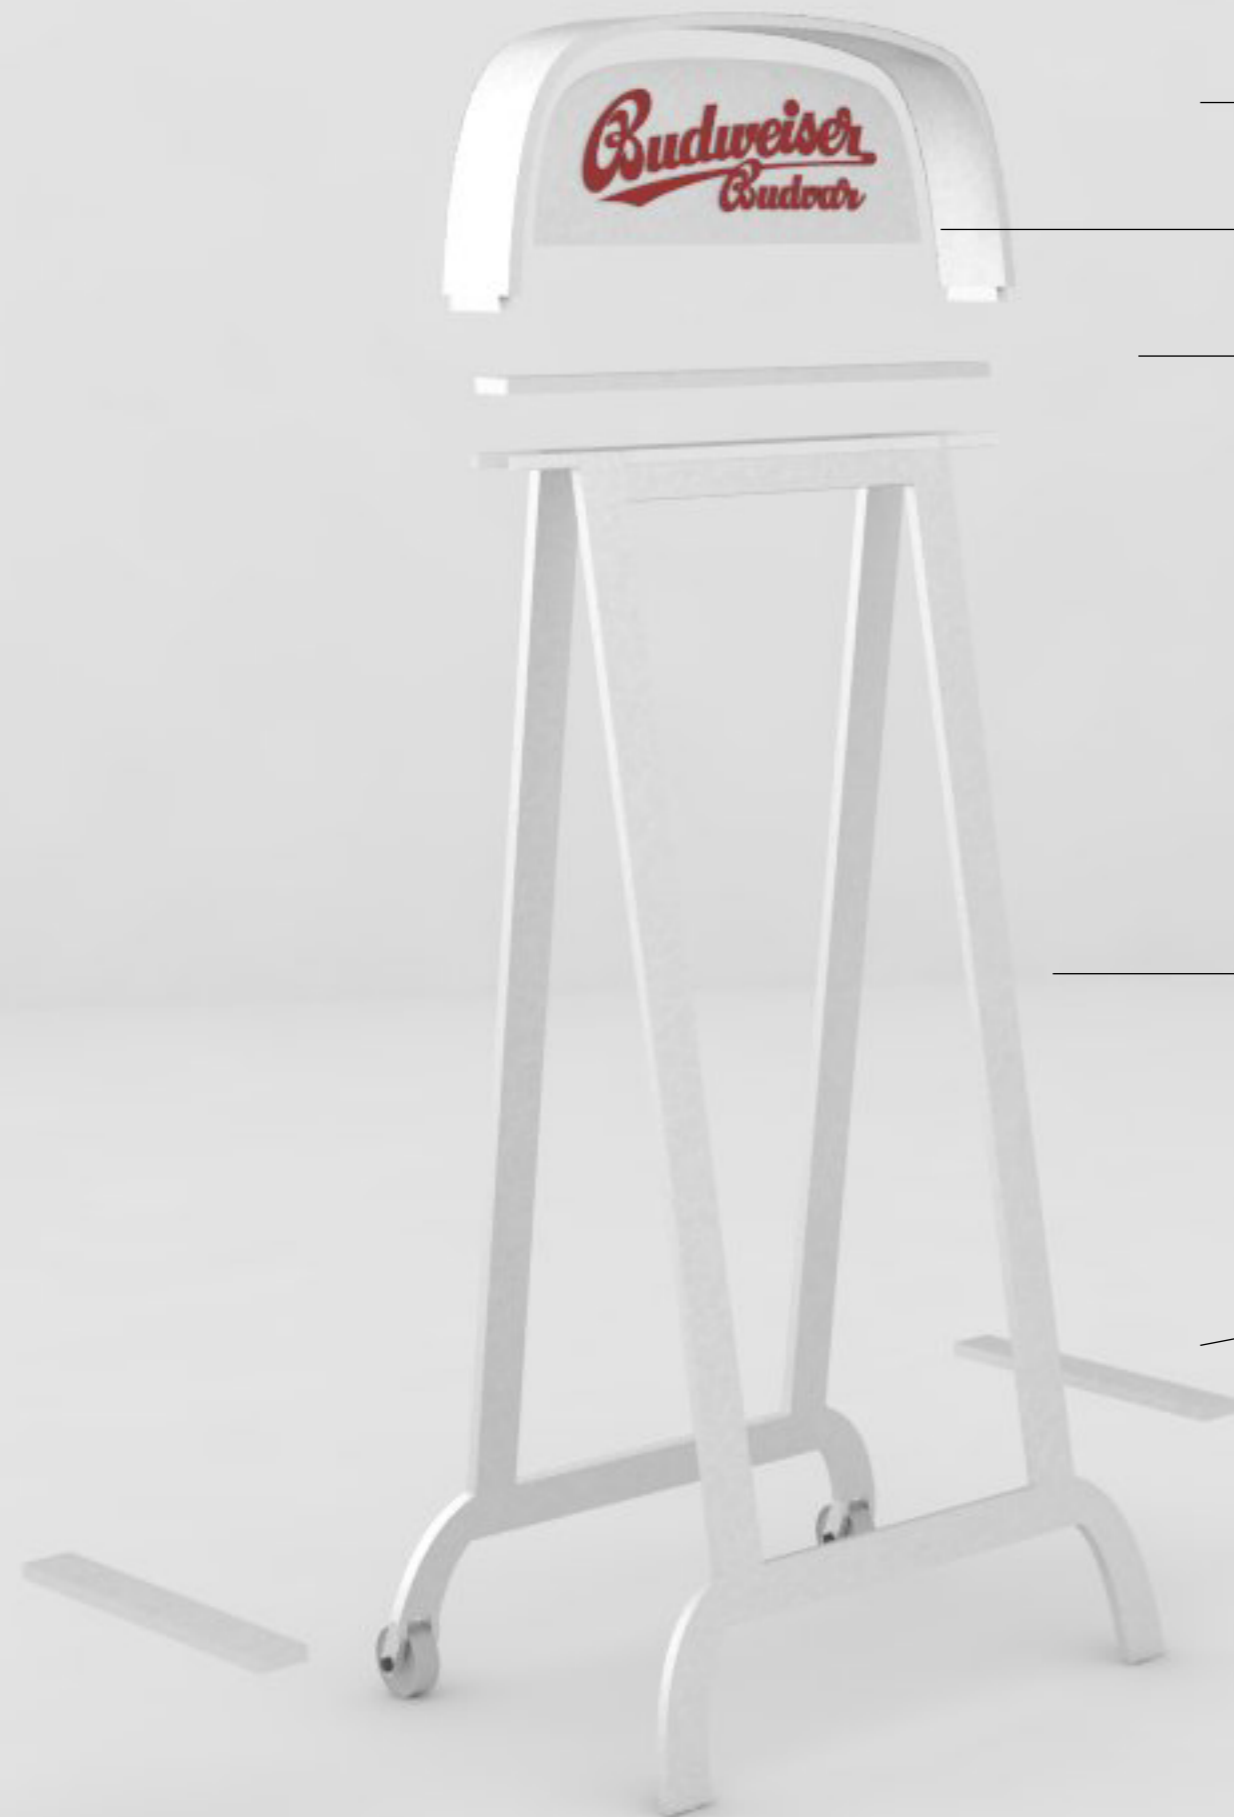

POPAI STUDENT AWARD

BUDWEISER BUDVAR

- MATERIÁL: OCELOVÁ PÁSOVINA
- POČET ULOŽENÝCH SÚDKOV: 12

THE BEER KEGS REG

150 CM

60 X 80 CM

ROZMERY

“PENA”

BRAND

NOSNÍK

HLAVNÁ ČASŤ

SPEVNŮJÚCI PÁS

KONŠTRUKCIA

KOLIEČKA PRE JEDNODUCHŠIE PRESÚVANIE

OTÁČAJÚCA TABULKA S BRANDOM

DETAILY