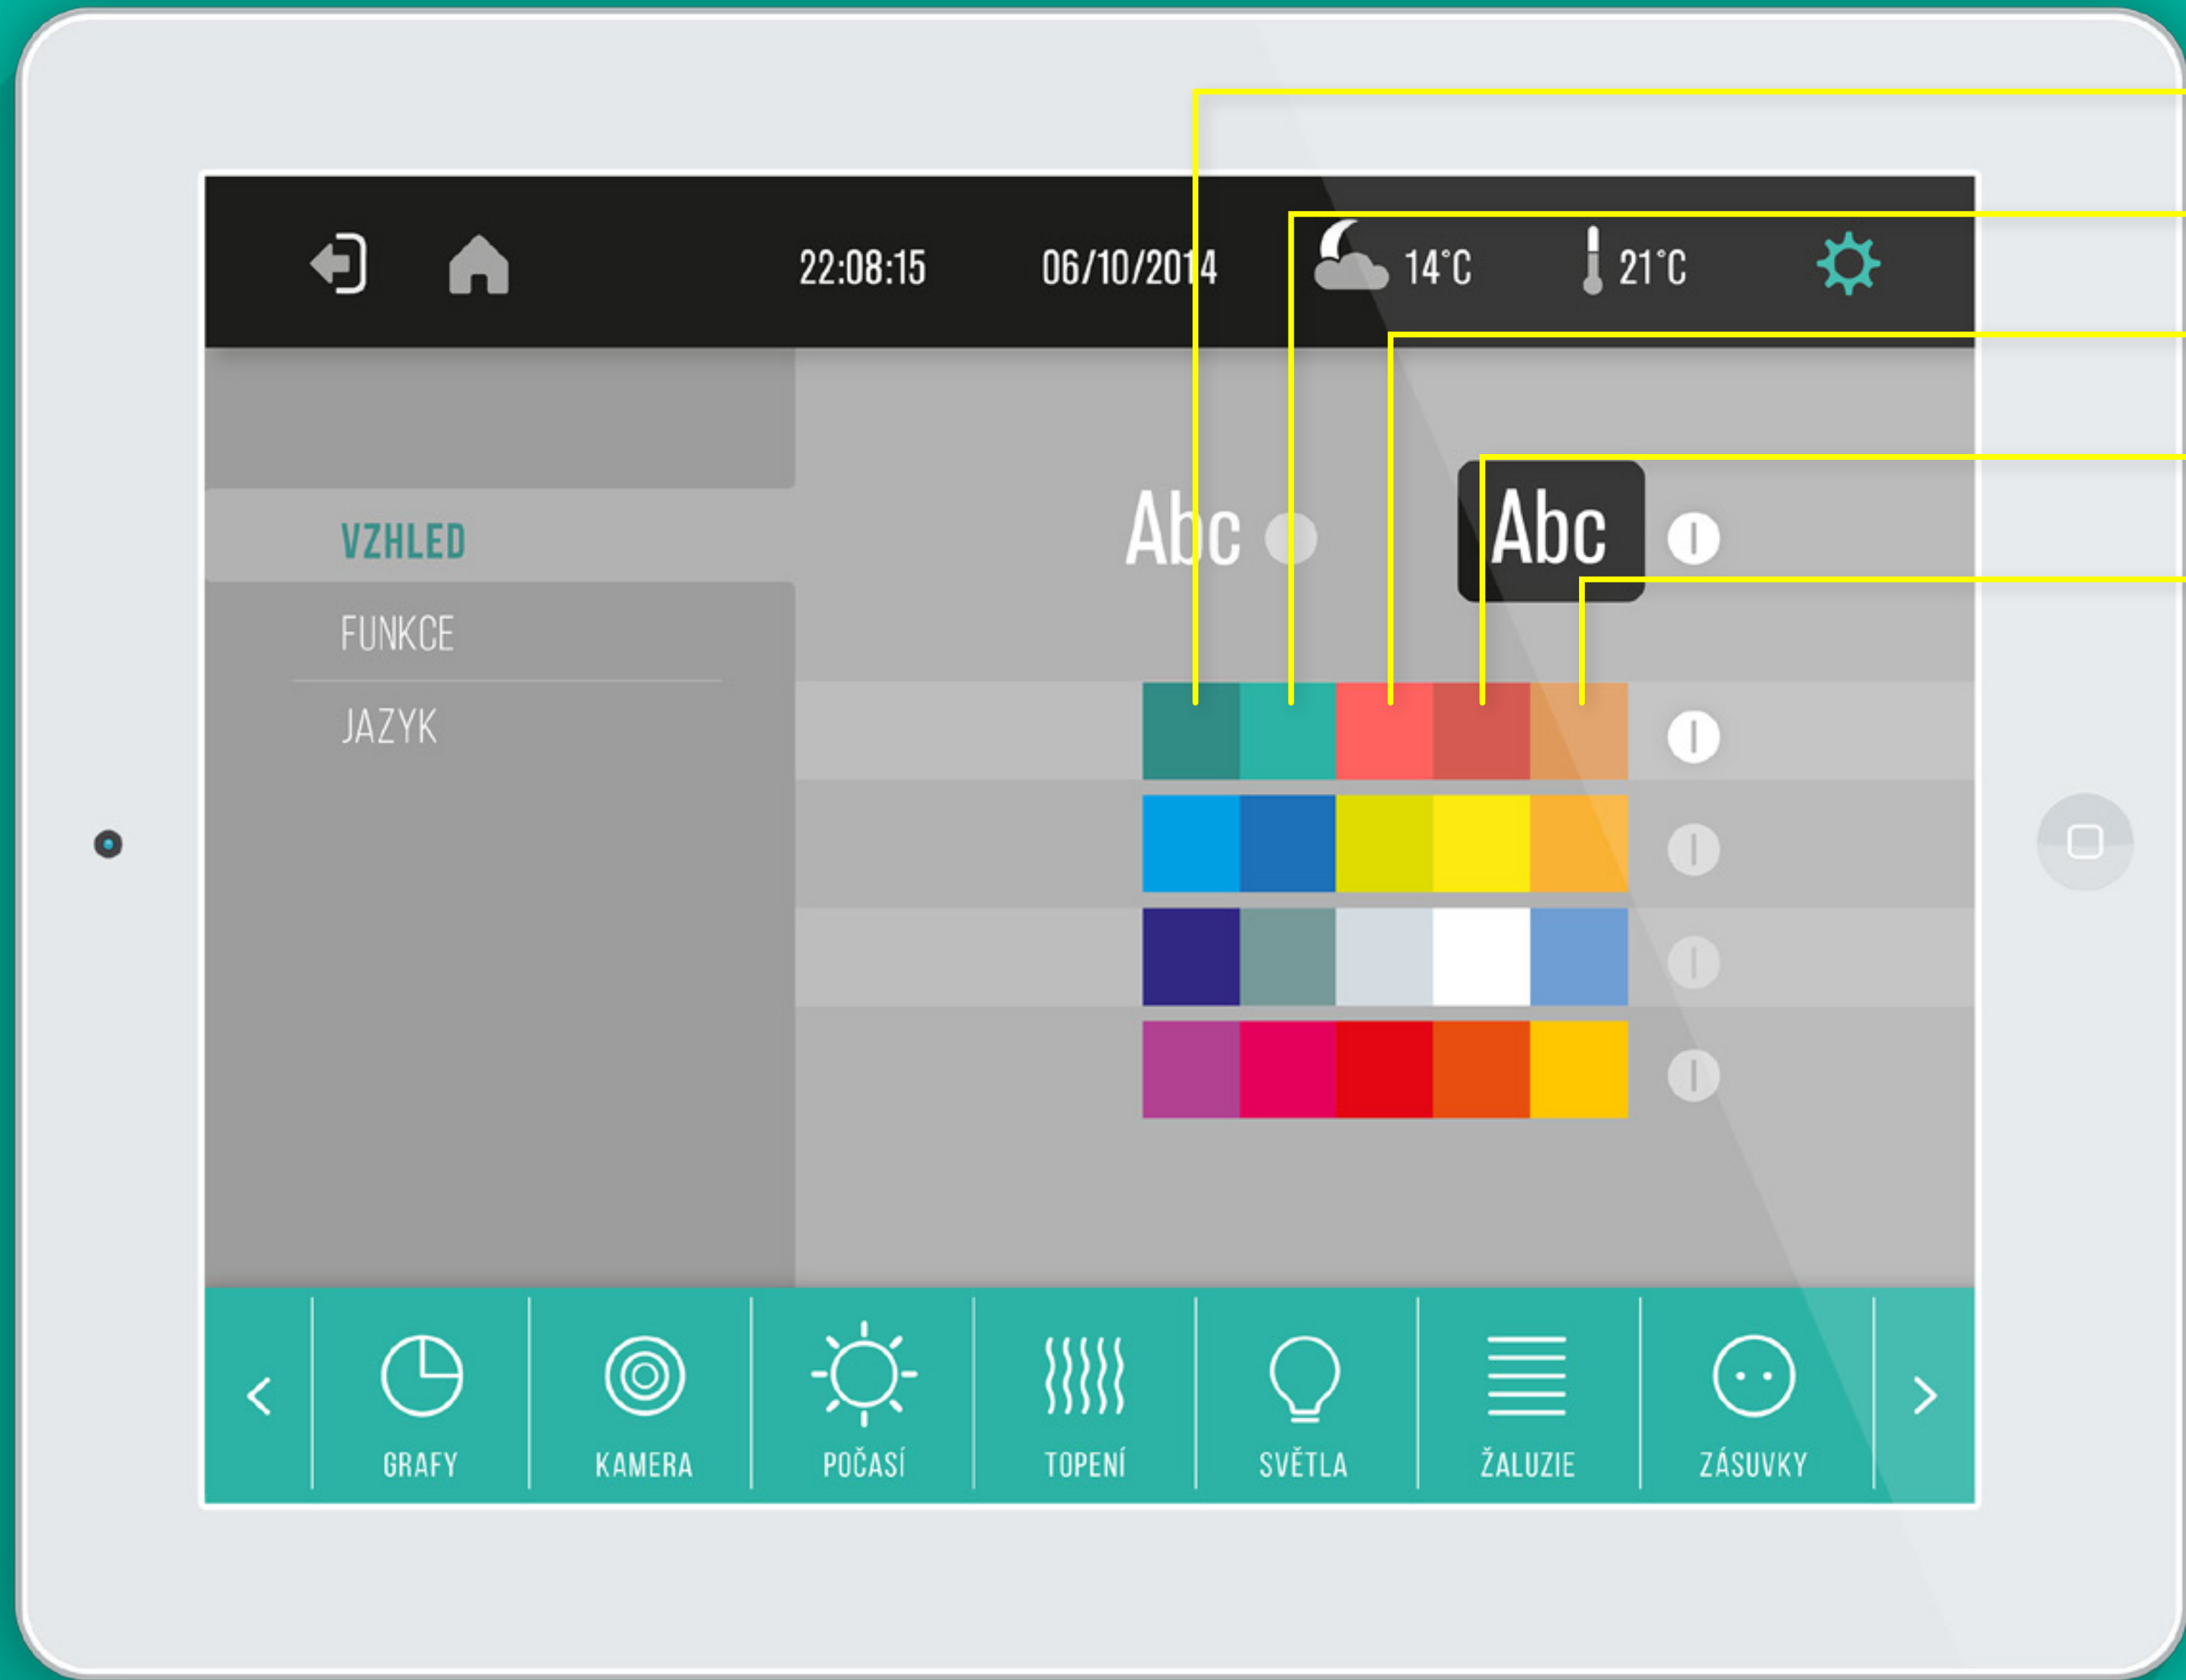

FOXTROT HOME CONTROL

- 0/139/128
- 0/178/158
- 255/84/78
- 234/81/70
- 239/147/81