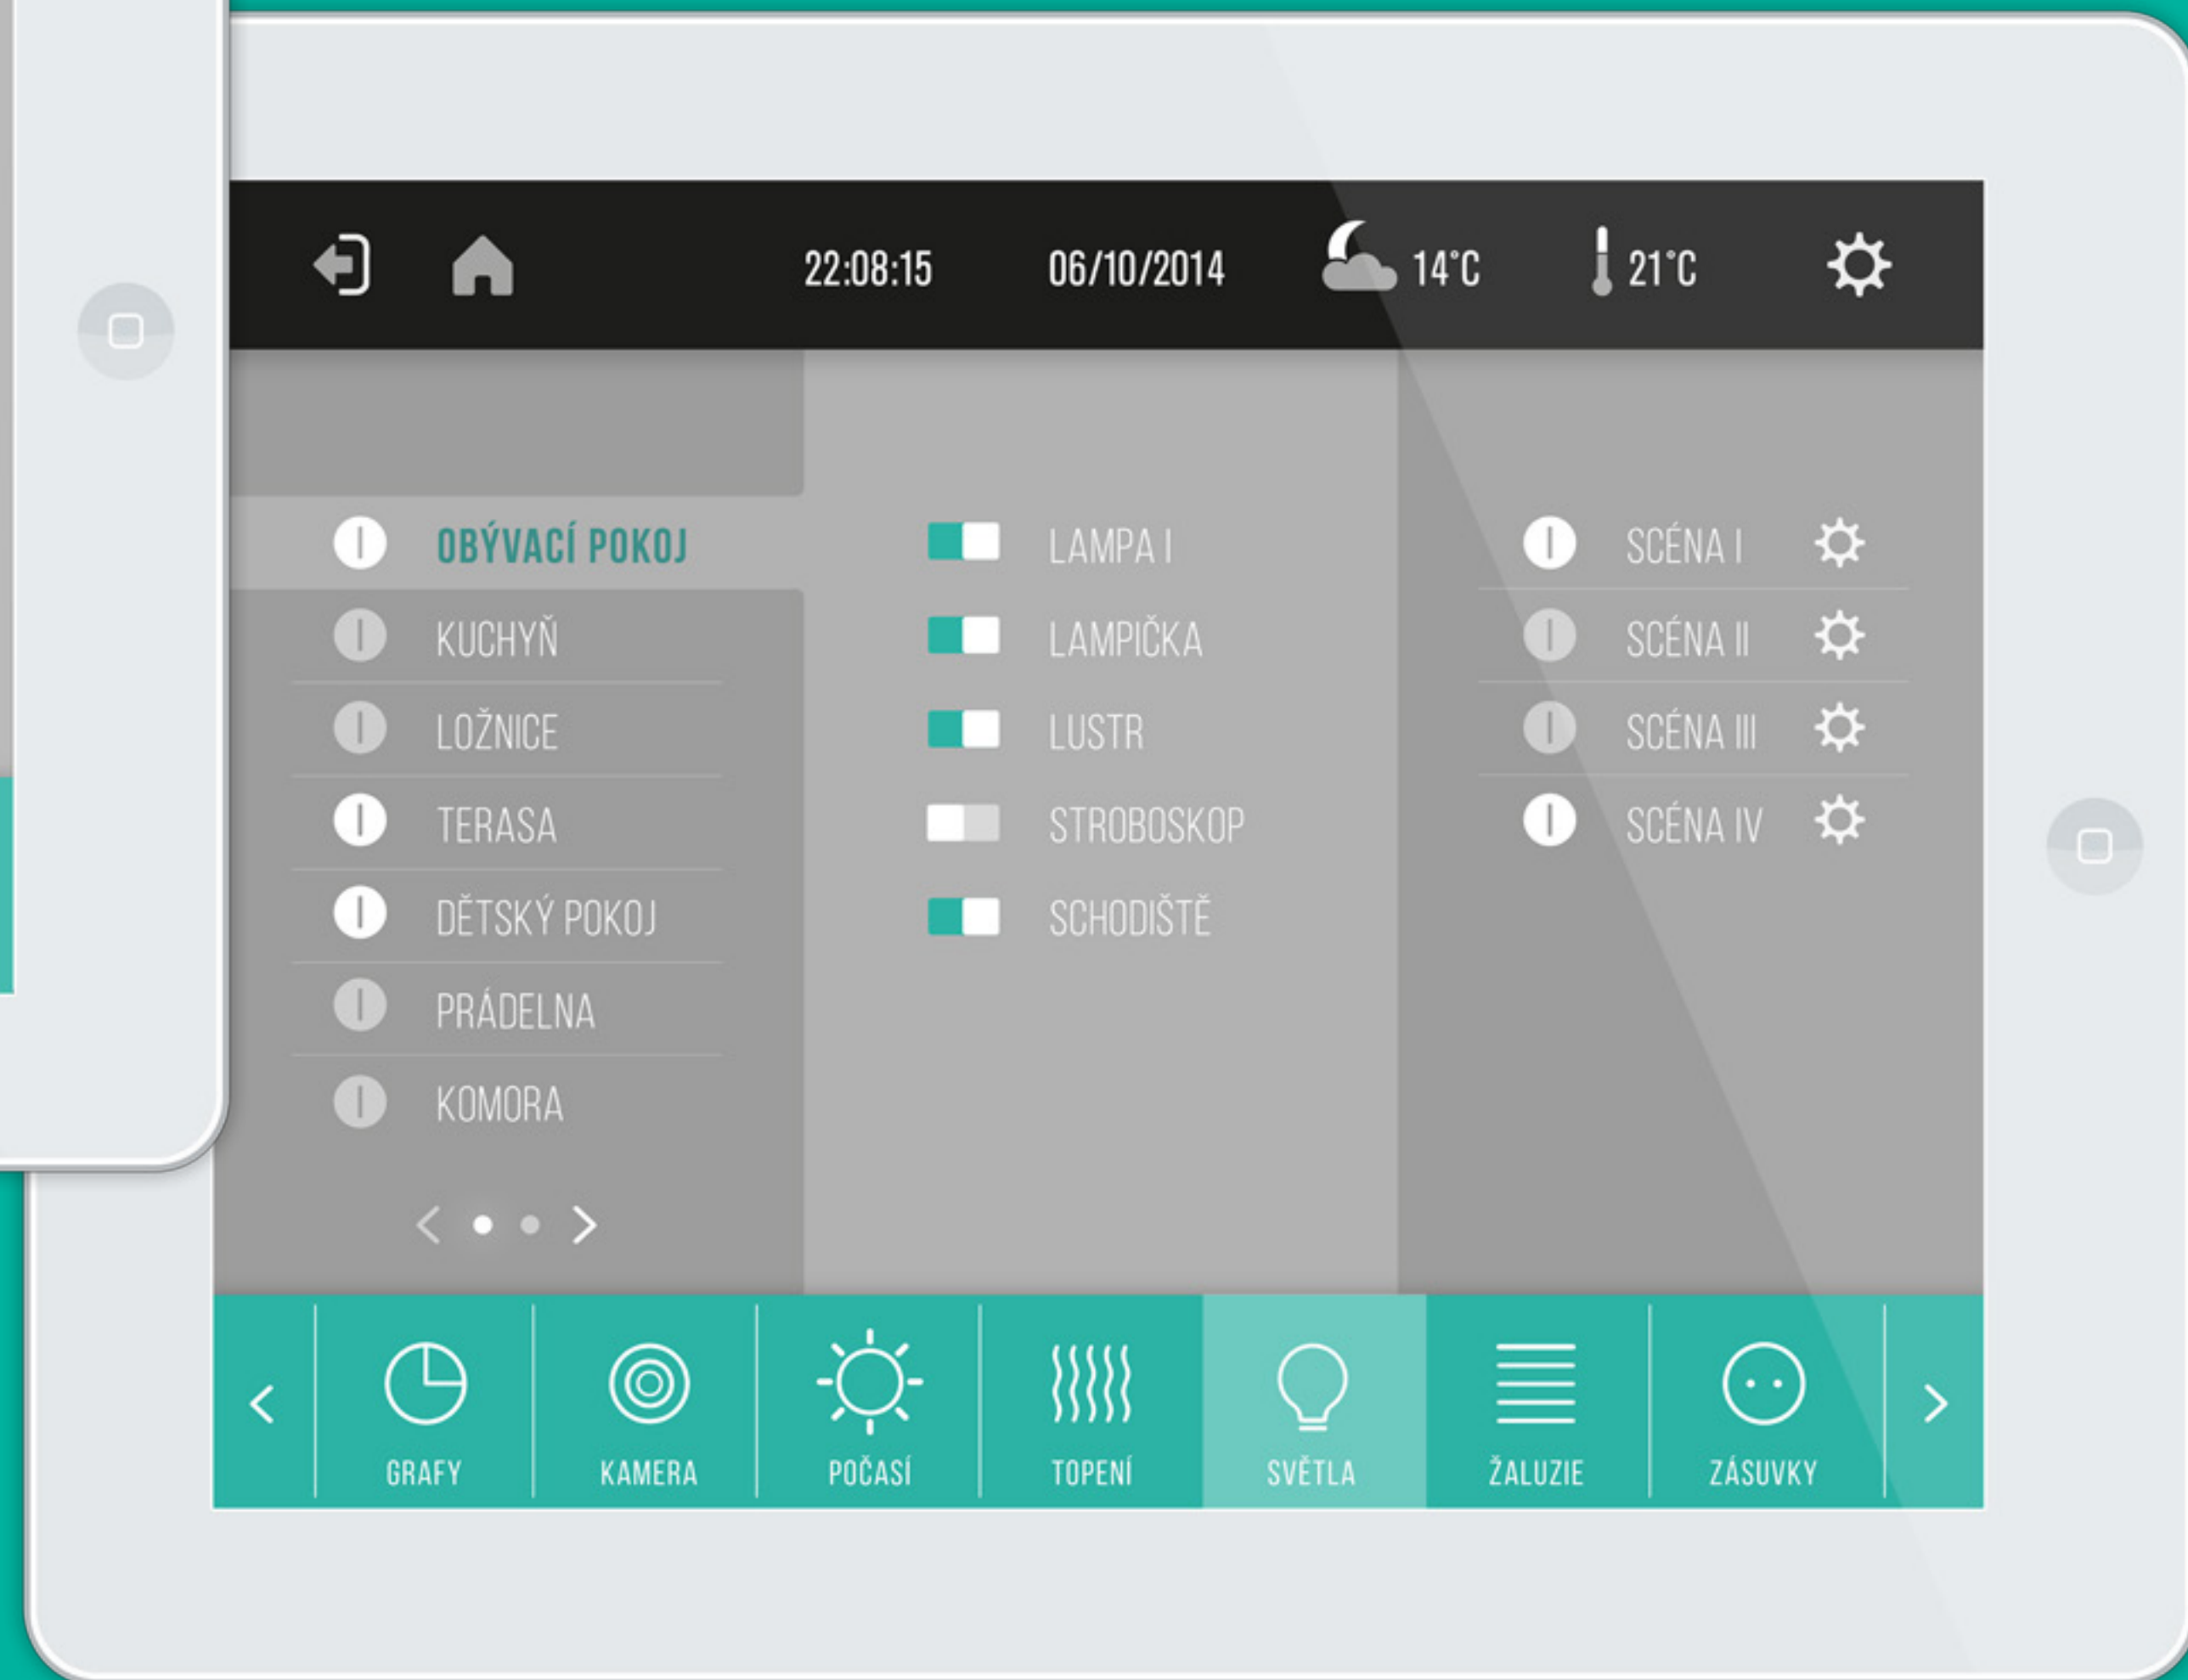

FOXTROT HOME CONTROL

- 0/139/128
- 0/178/158
- 255/84/78
- 234/81/70
- 239/147/81