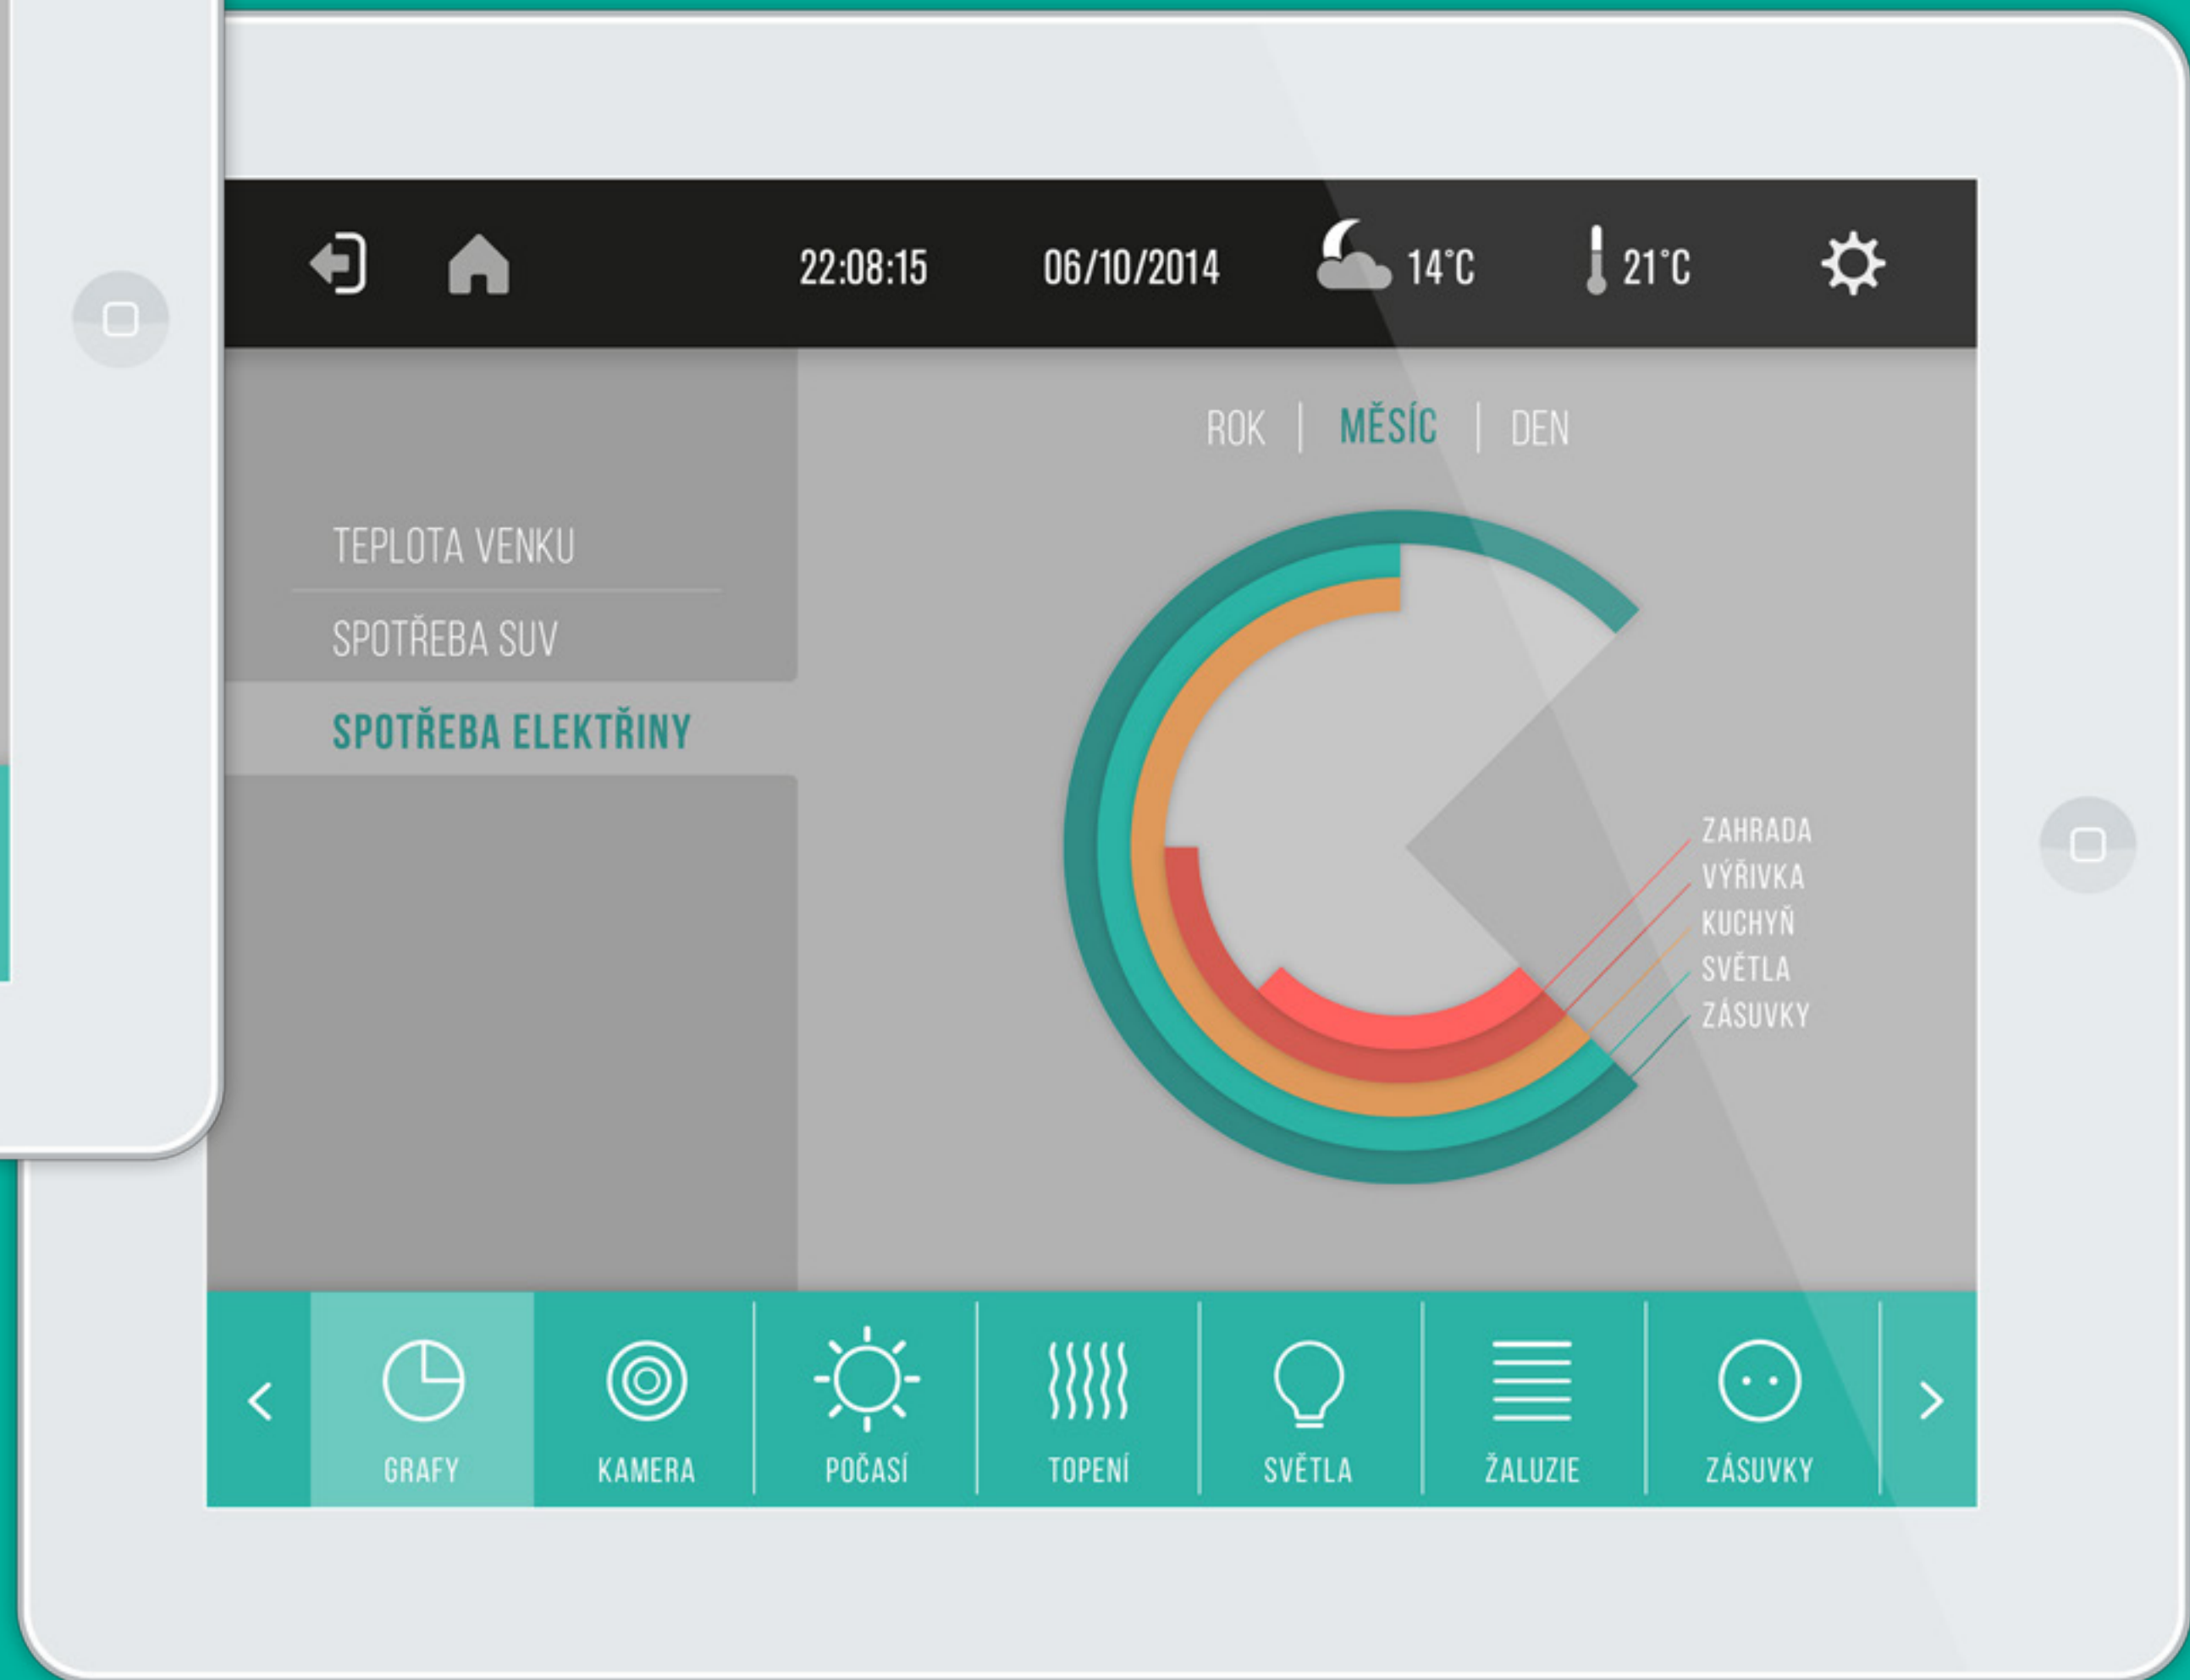

FOXTROT HOME CONTROL

- 0/139/128
- 0/178/158
- 255/84/78
- 234/81/70
- 239/147/81