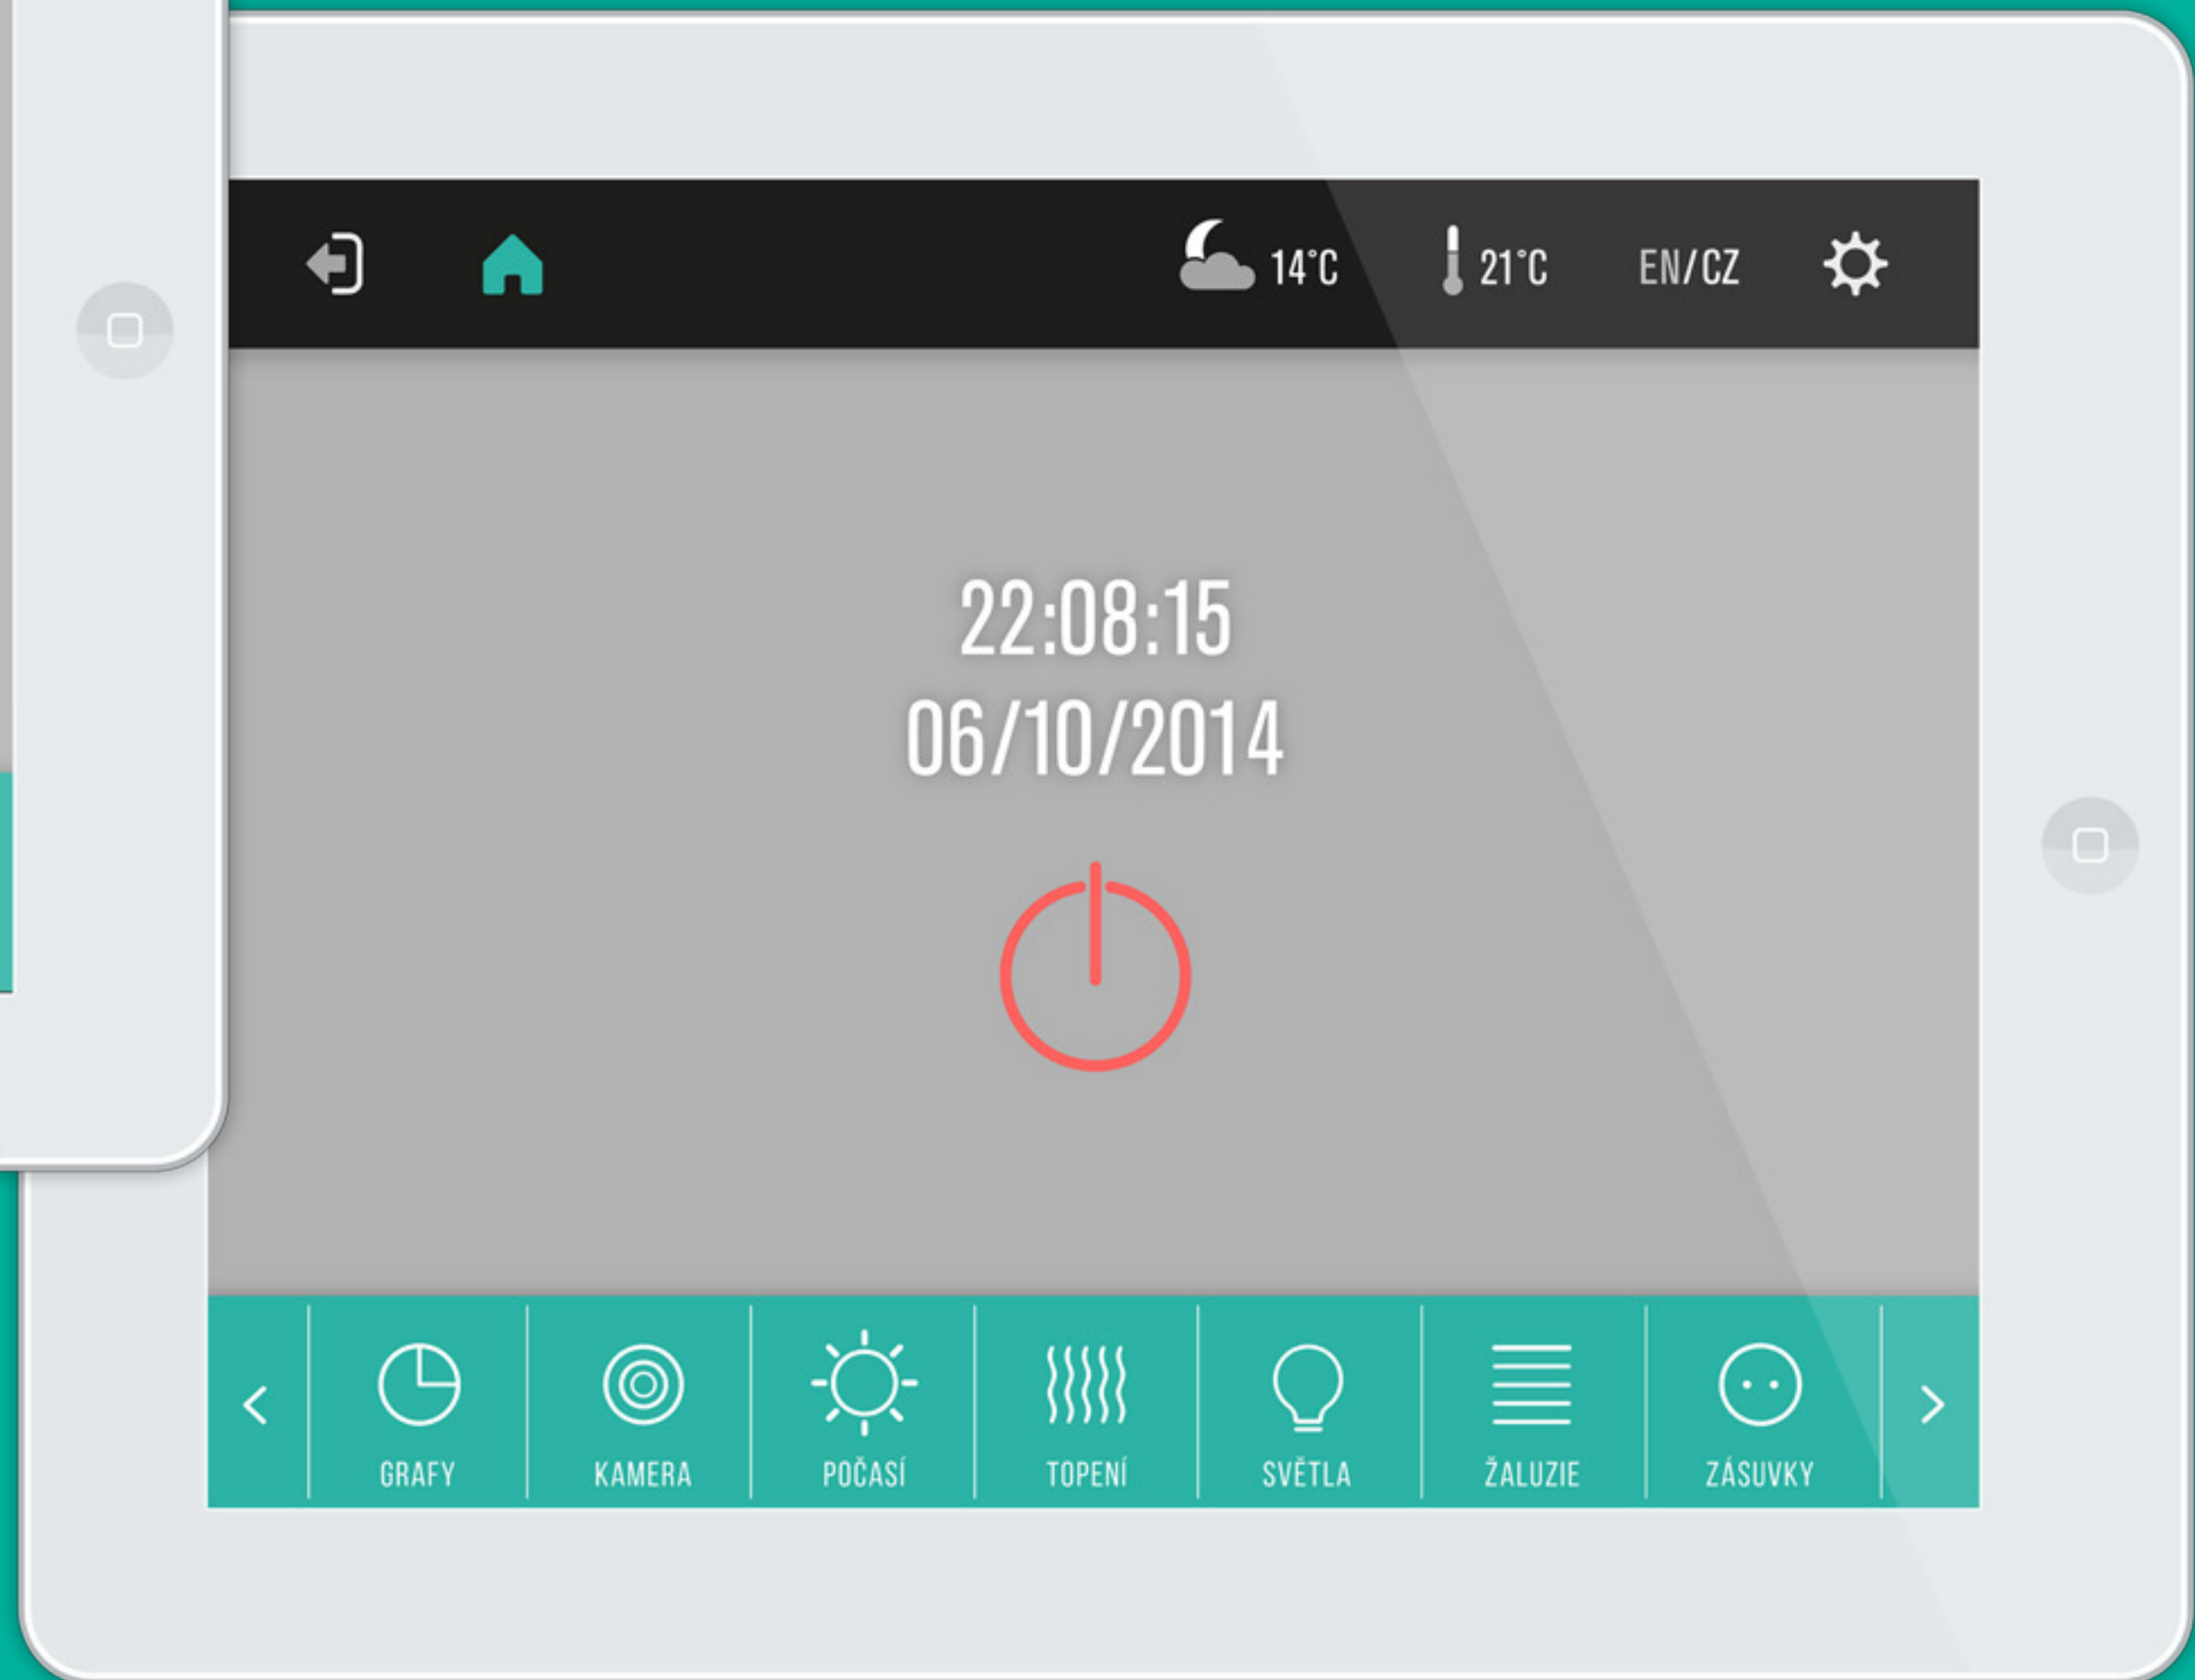

FOXTROT HOME CONTROL

- 0/139/128
- 0/178/158
- 255/84/78
- 234/81/70
- 239/147/81