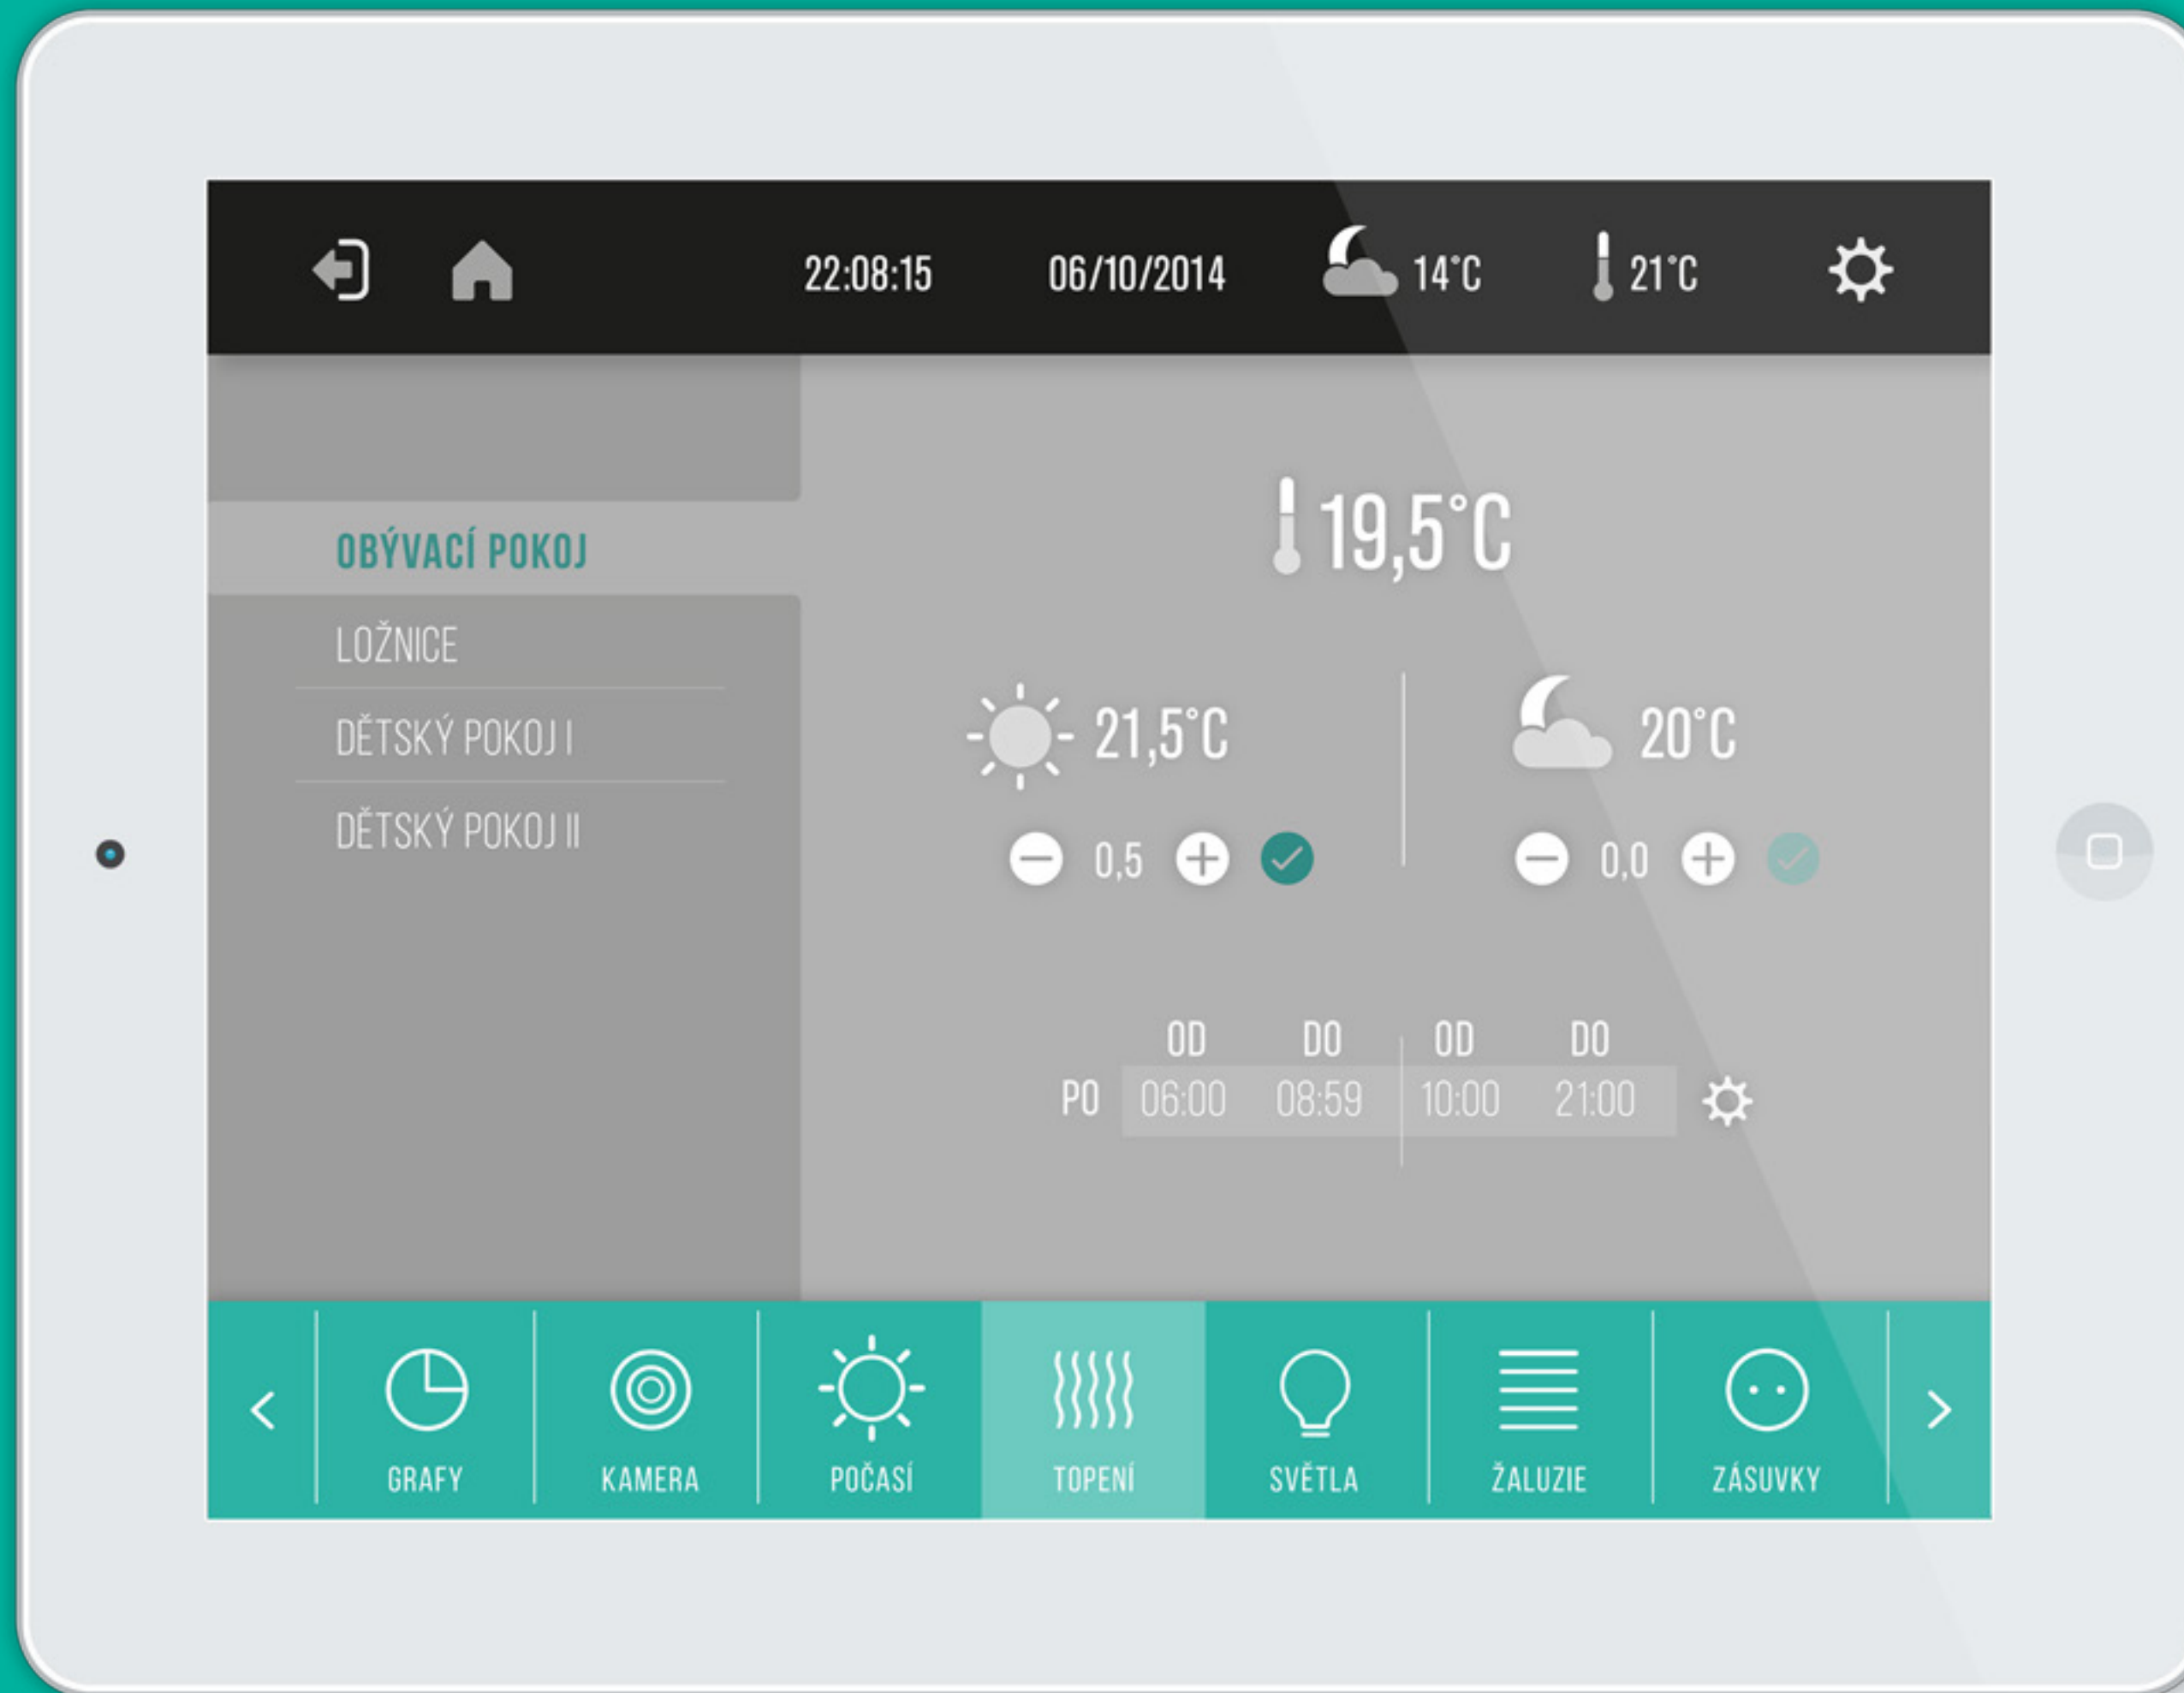

FOXTROT HOME CONTROL

- 0/139/128
- 0/178/158
- 255/84/78
- 234/81/70
- 239/147/81