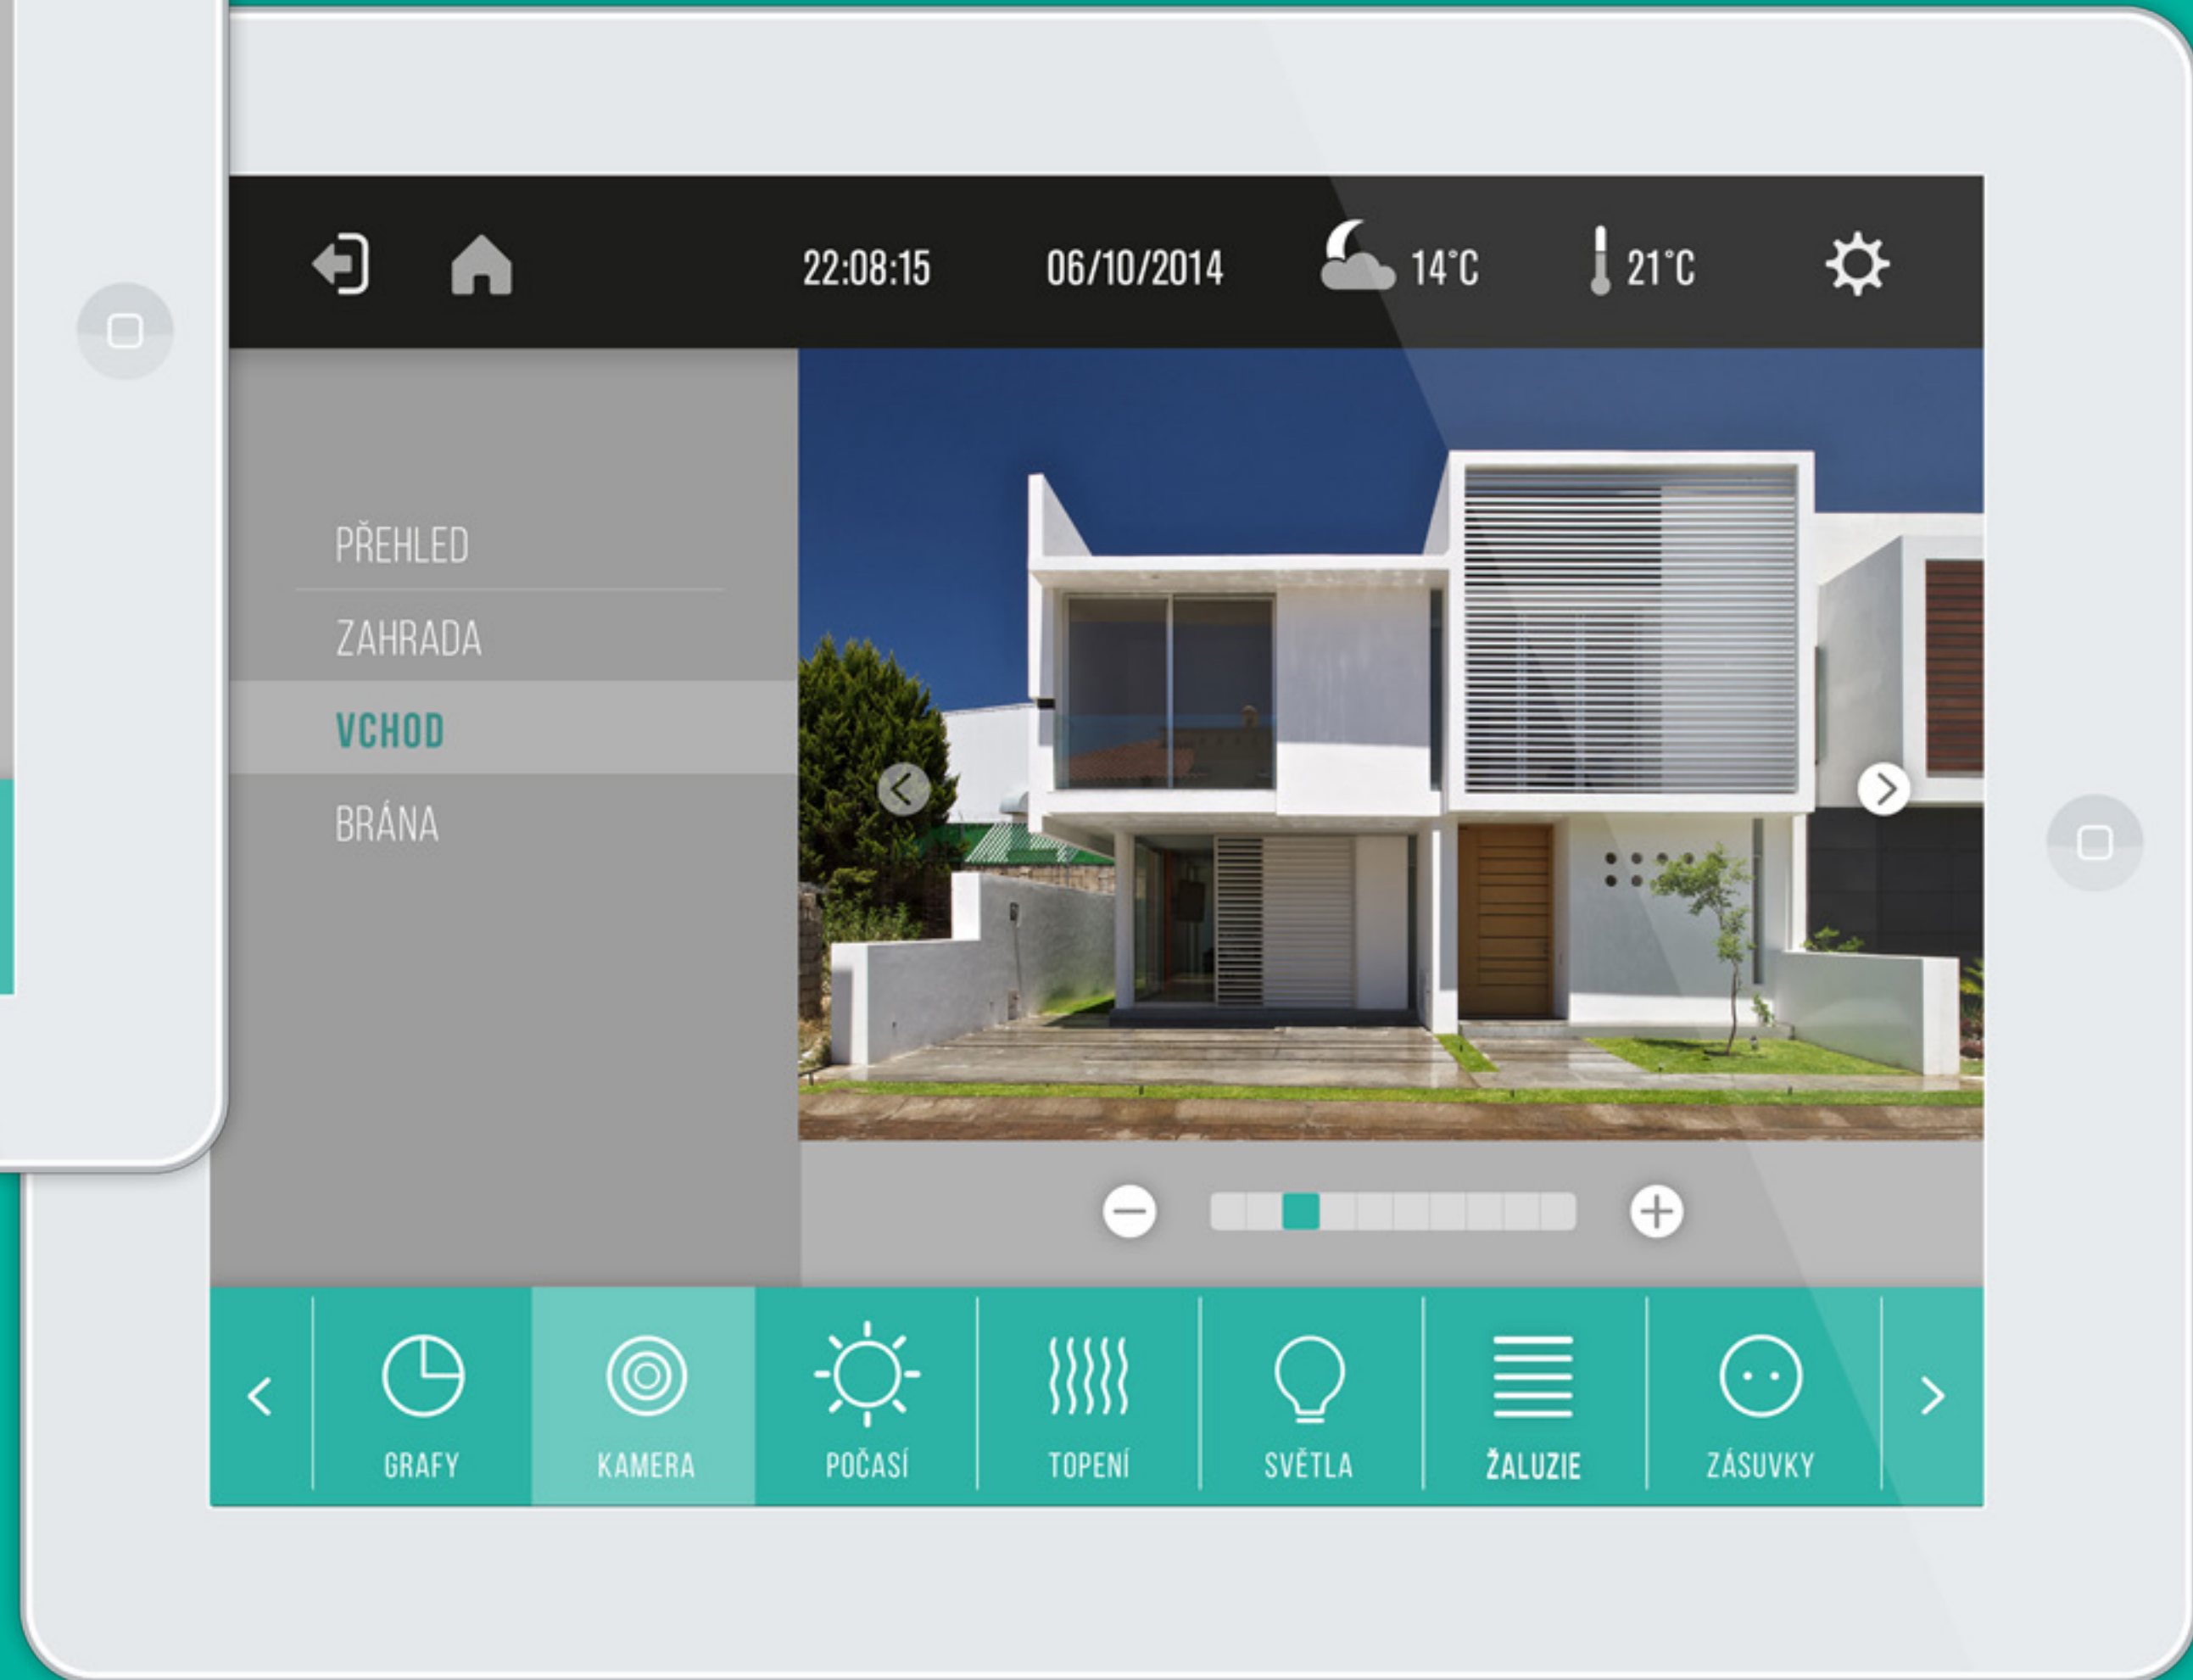

FOXTROT HOME CONTROL

- 0/139/128
- 0/178/158
- 255/84/78
- 234/81/70
- 239/147/81