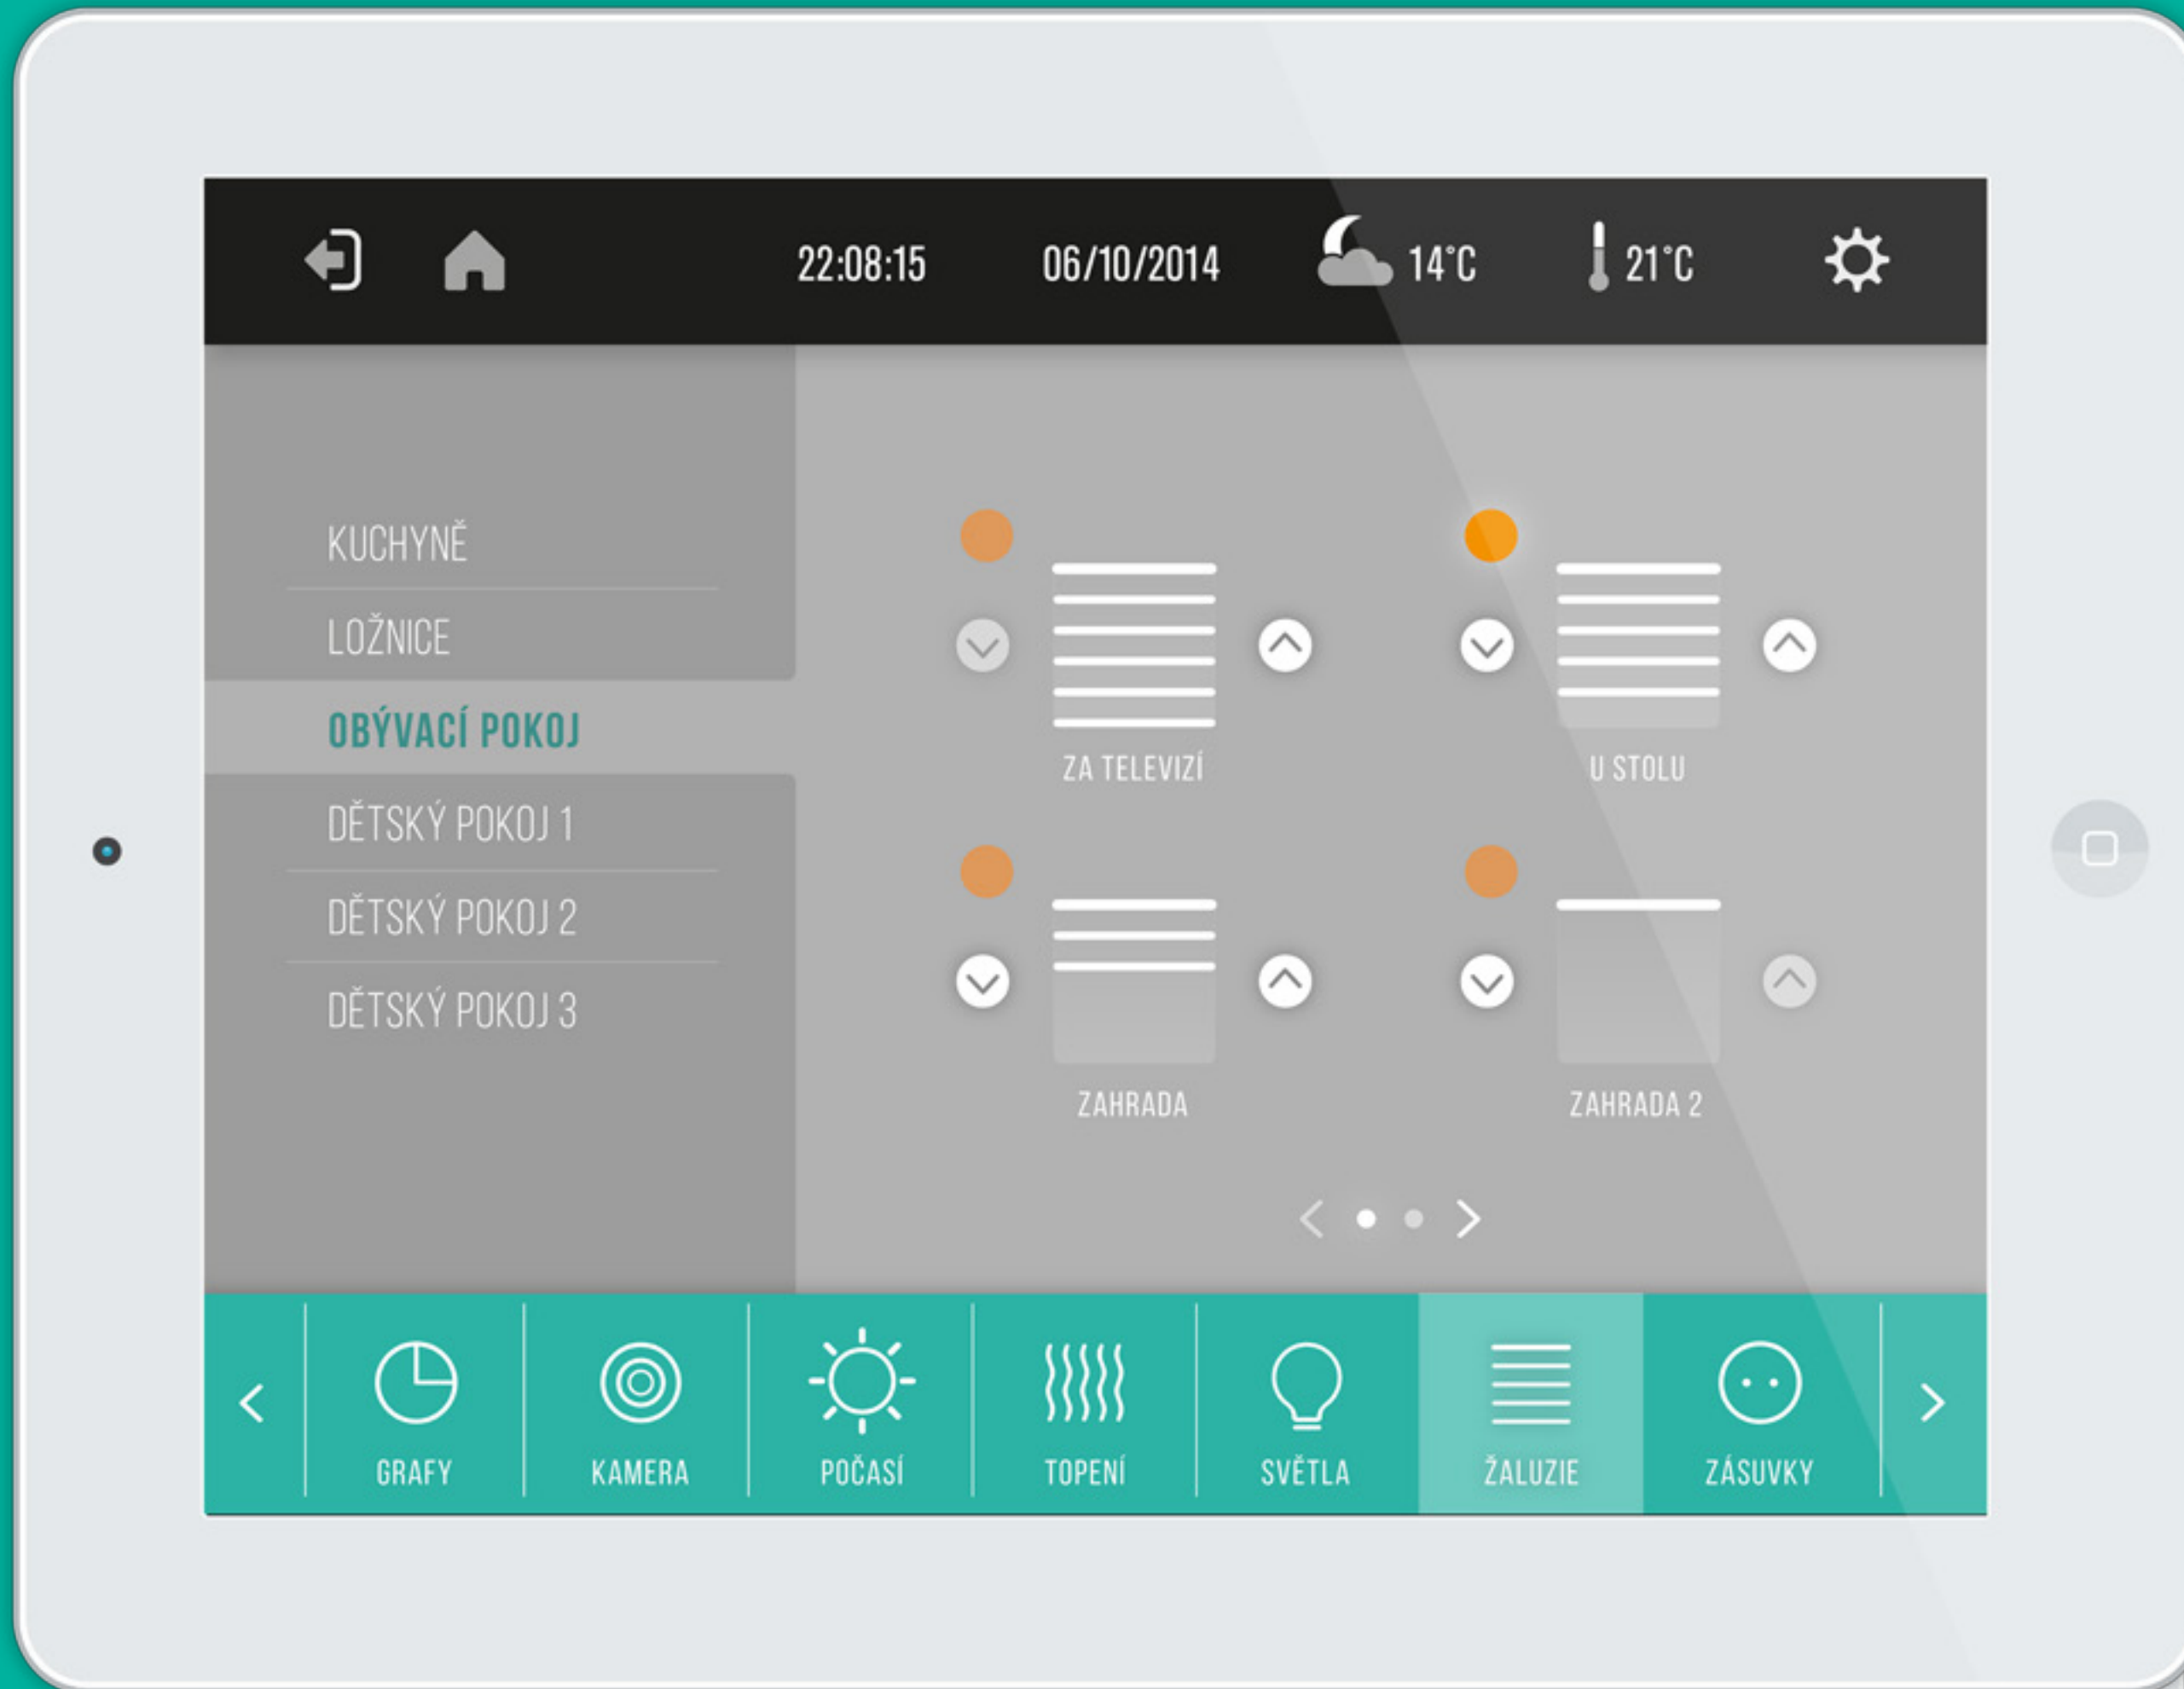

FOXTROT HOME CONTROL

- 0/139/128
- 0/178/158
- 255/84/78
- 234/81/70
- 239/147/81