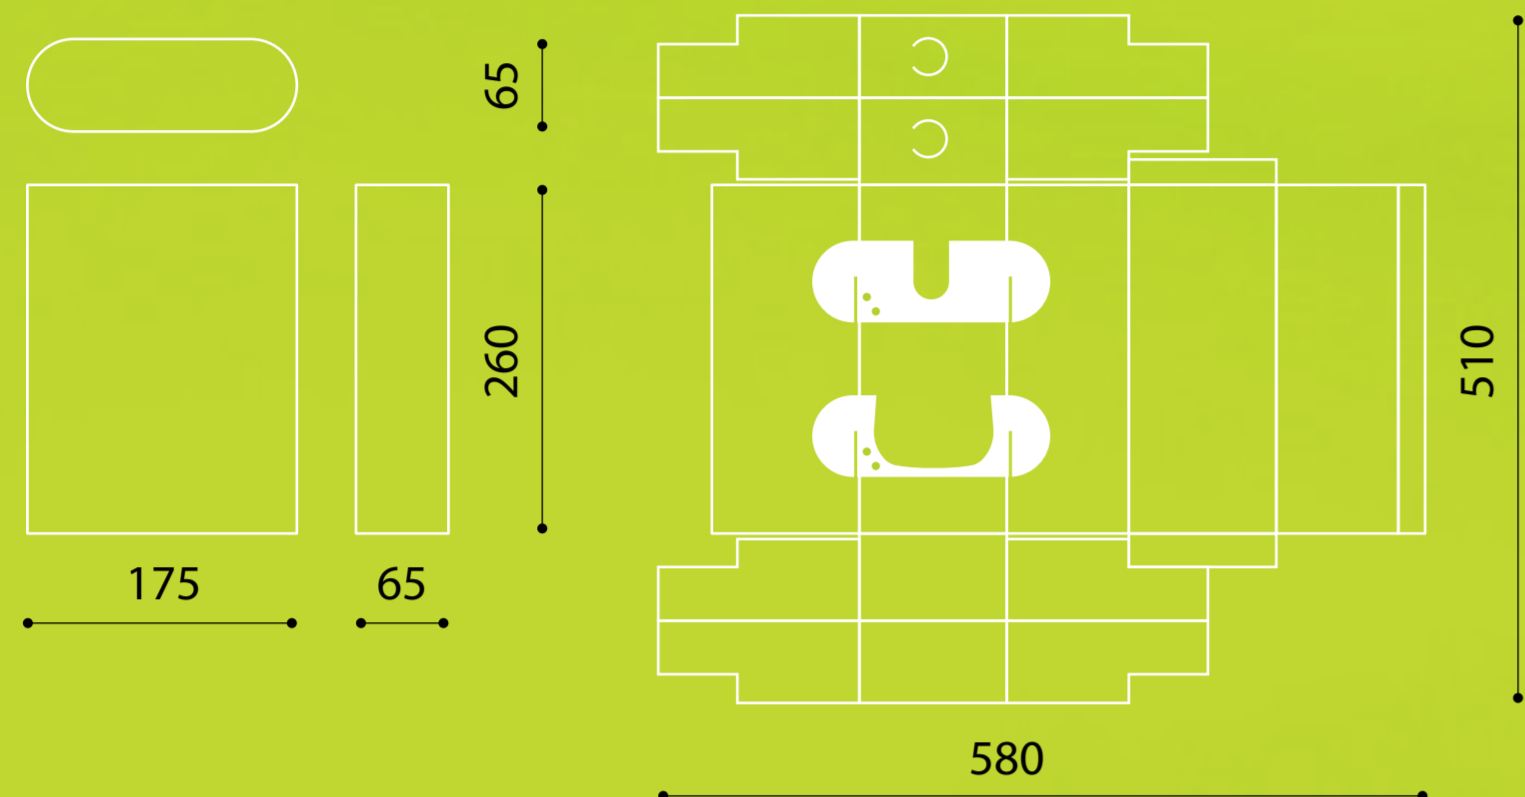

BOW party BOX

Zadáním klauzurní práce bylo navrhnout redesign obalu a svítícího páry dárku pro Becherovku Lemond.

Výsledný design obalu vychází ze samotného tvaru láhve Lemonda. Použitím výsekové formy z jednoho kusu vlnité lepenky a výztužných vložek z kapa desky, jsem dosáhl patřičně pevného, nosného obalu. Proces skládání obalu na zámků, je prakticky velice snadný a rychlý, což bylo mým hlavním cílem a důvodem práce právě s kartonem.

Jako svítící prvek jsem použil oblíbené svítící brýle vhodné na každou oslavu s Lemondem.

Celkové rozměry, rozvinuté schéma obalu a výztužné vložky.

**LEM
OND**
BECHEROVKA

"LIGHT UP PARTY"

Dárkové balení Becherovky Lemond
navrhl a vyrobil Patrik Schwach.