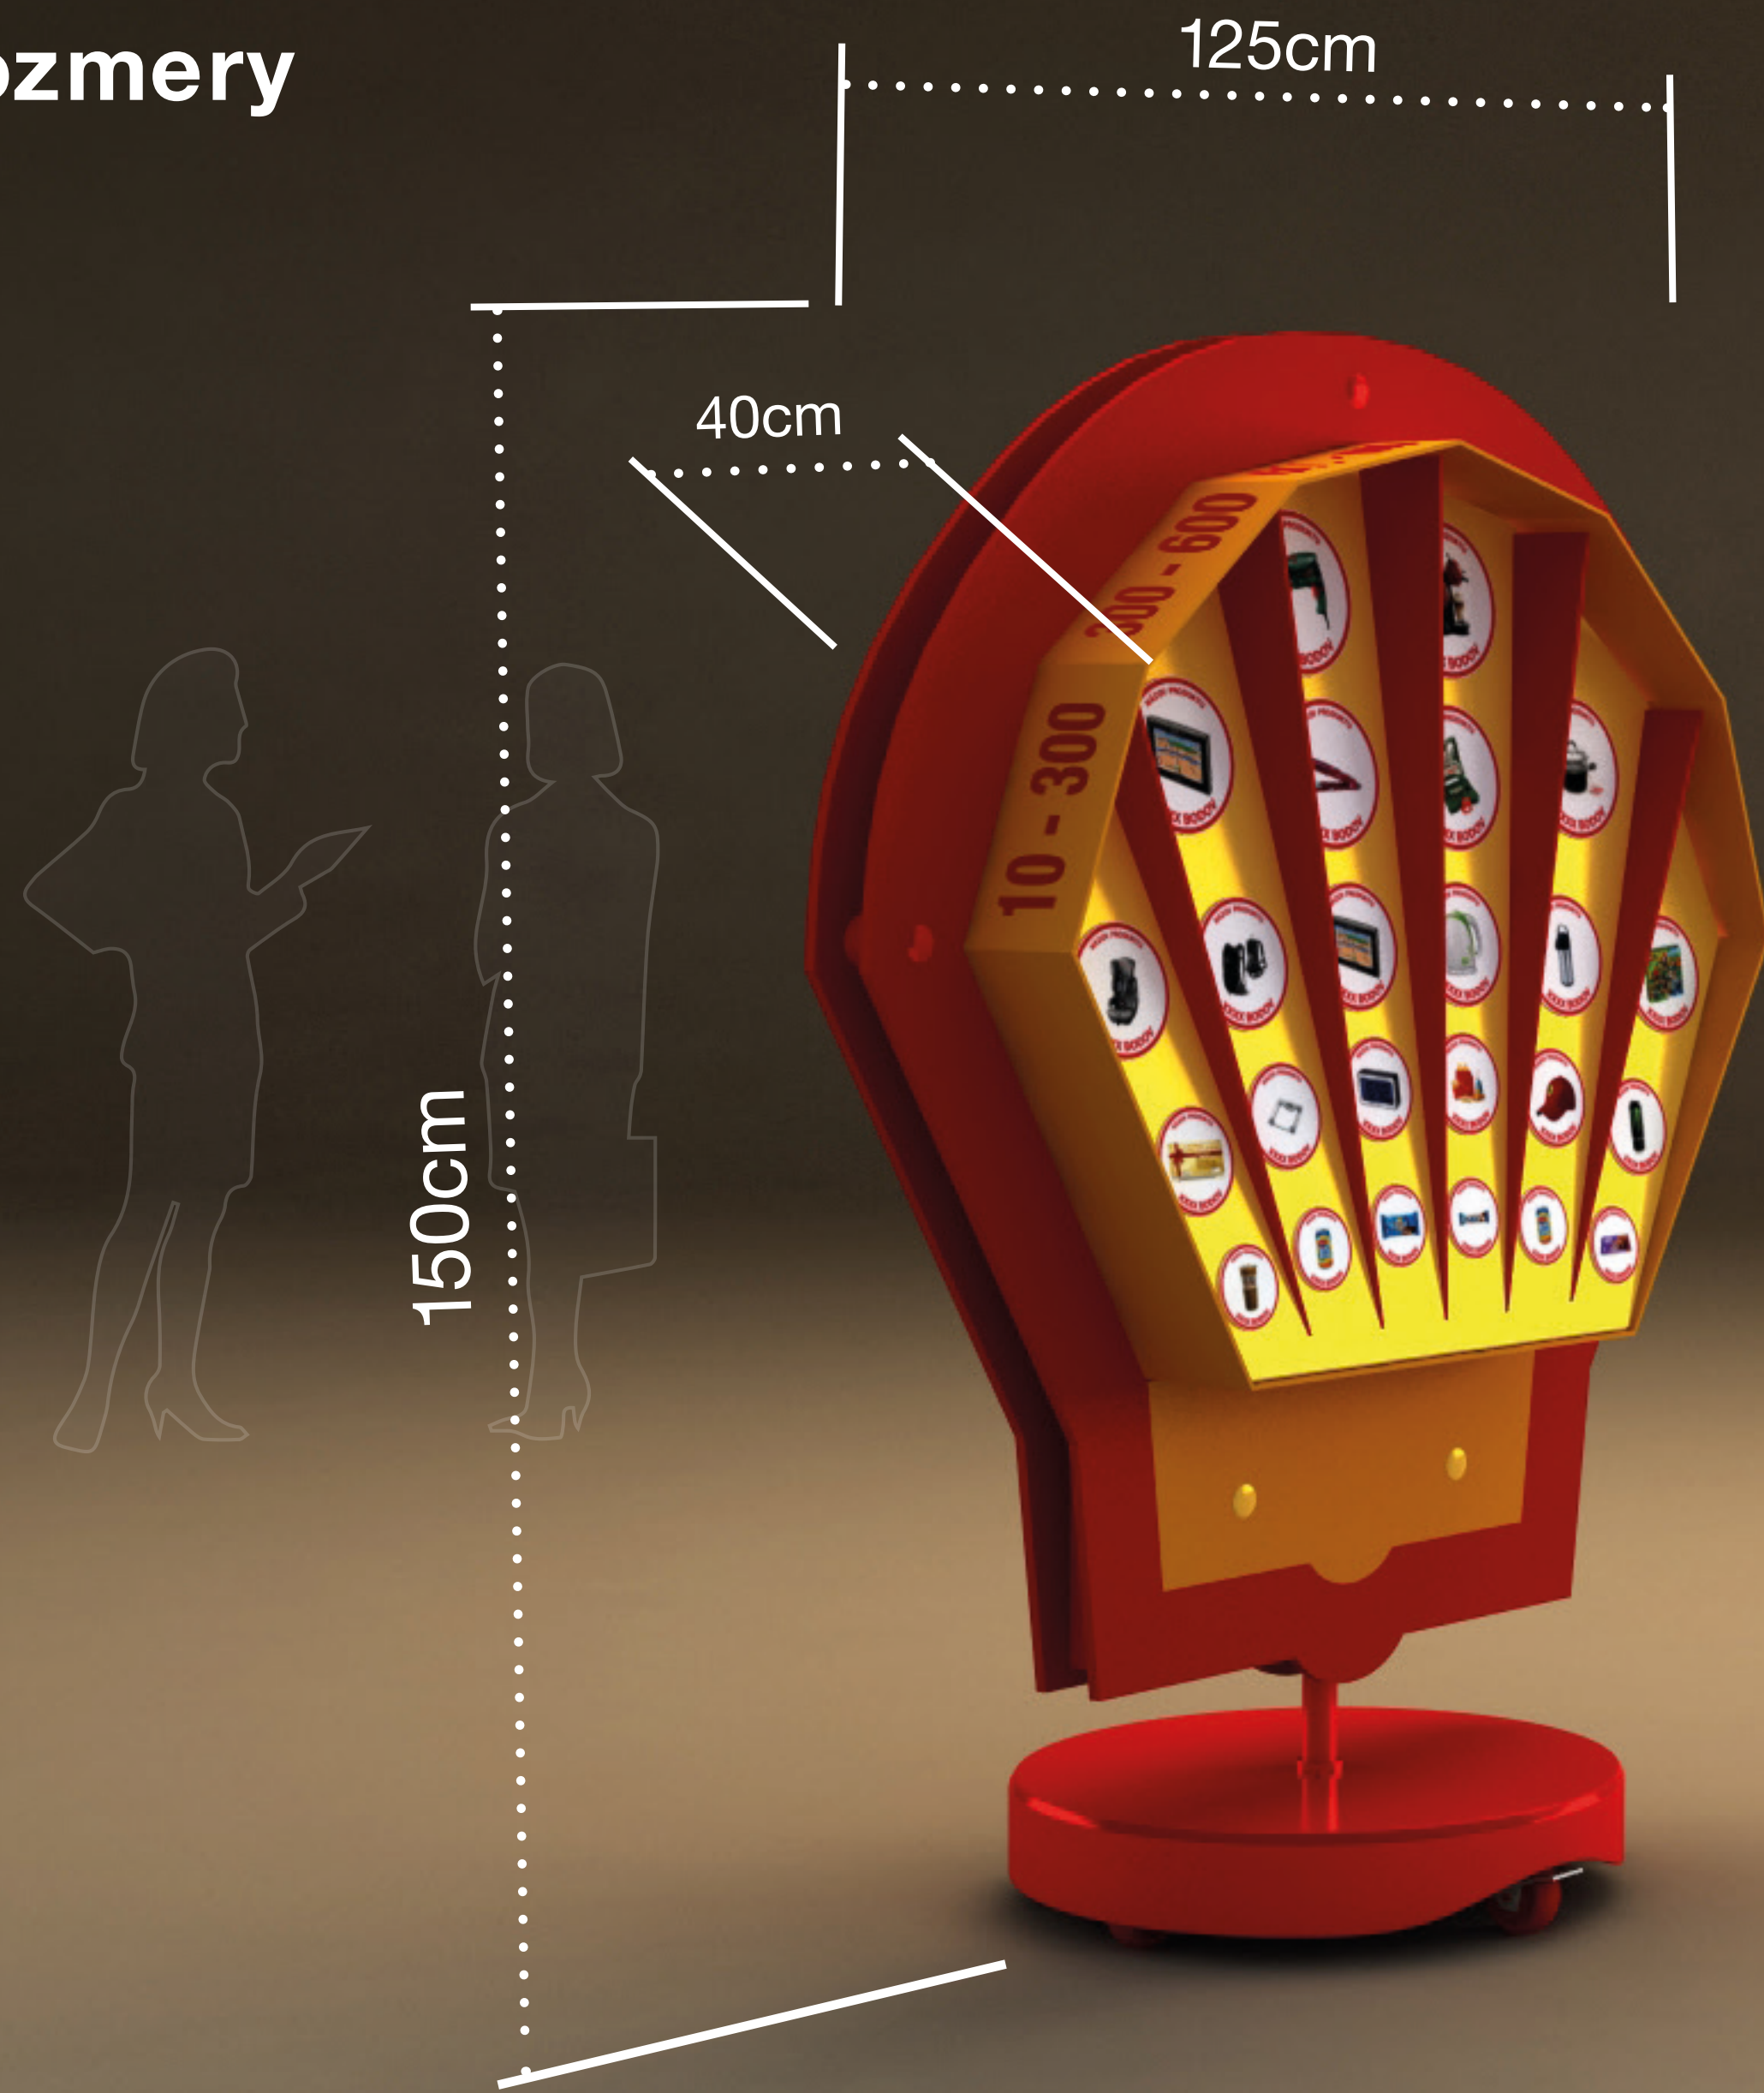

P.O.P display pre Clubsmart Shell bodový systém odmien

Stojan je navrhnutý tak aby splnil všetky kritériá, ktoré zákazka vyžaduje. Hlavná prednosť tohto display-u je v magnetickej tabuli, na ktorú sa následne prilepujú magnetky s potlačou produktu a jeho bodovou hodnotou.

Tieto bodové hodnoty sú ďalej delené do dvanástich stĺpcov podľa výšky dosiahnutých bodov v clubsmart Shell.

Zákazník príde k stojanu a môže si prehliadať aktuálne najpreferovanejšie produkty z ponuky clubsmart Shell. Tie sa dajú vďaka magnetkám meniť podľa potreby.

Rozmery

Rozklad

Konštrukčne je stojan zložený zo samostatných blokov, ktoré sa dajú jednoduchým princípom zasúvania zložiť a rozložiť, taktiež jednoducho previezť v osobnom aute s väčším kufrom.

Použitý materiál je prevažne 12mm lepenka v kombinácii so 6mm lepenkou. Podstava je kvôli stabilite a pevnosti z ocele a je osadená na štyroch kolieskach s brzdou. Toto riešenie slúži na jednoduchú manipuláciu po predajni.

riešenie spojov

výrez na zabrzdzenie stojanu

pohyb po predajni