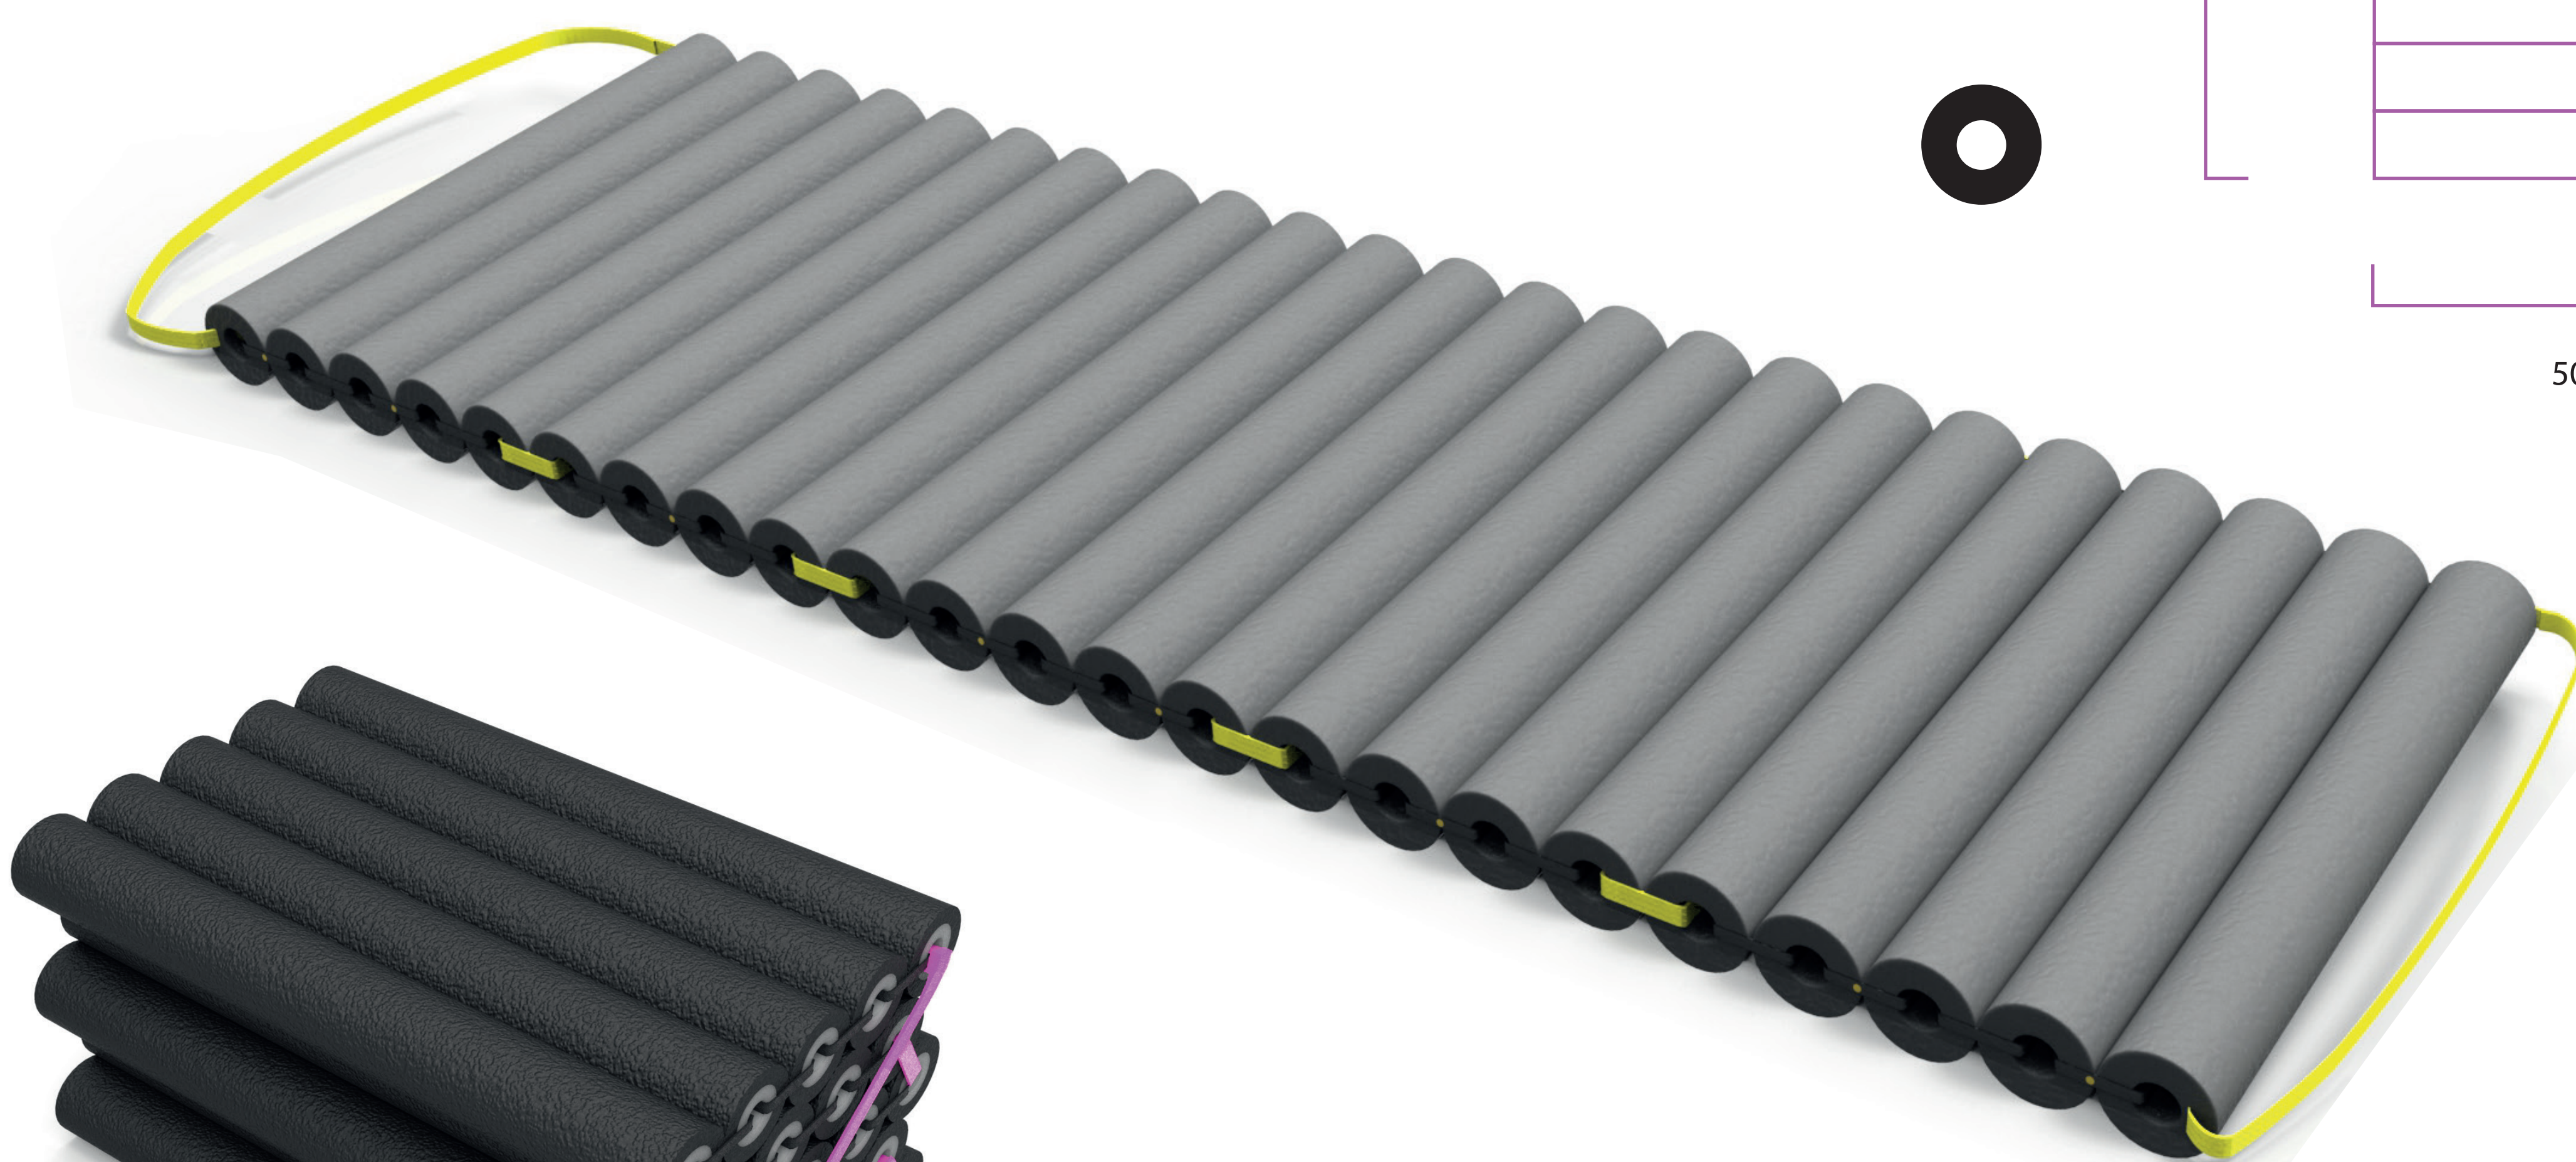

RELAXAČNÁ PODLOŽKA

+

SEDÁK

1564 mm

500 mm

68 mm

izolačné trubky