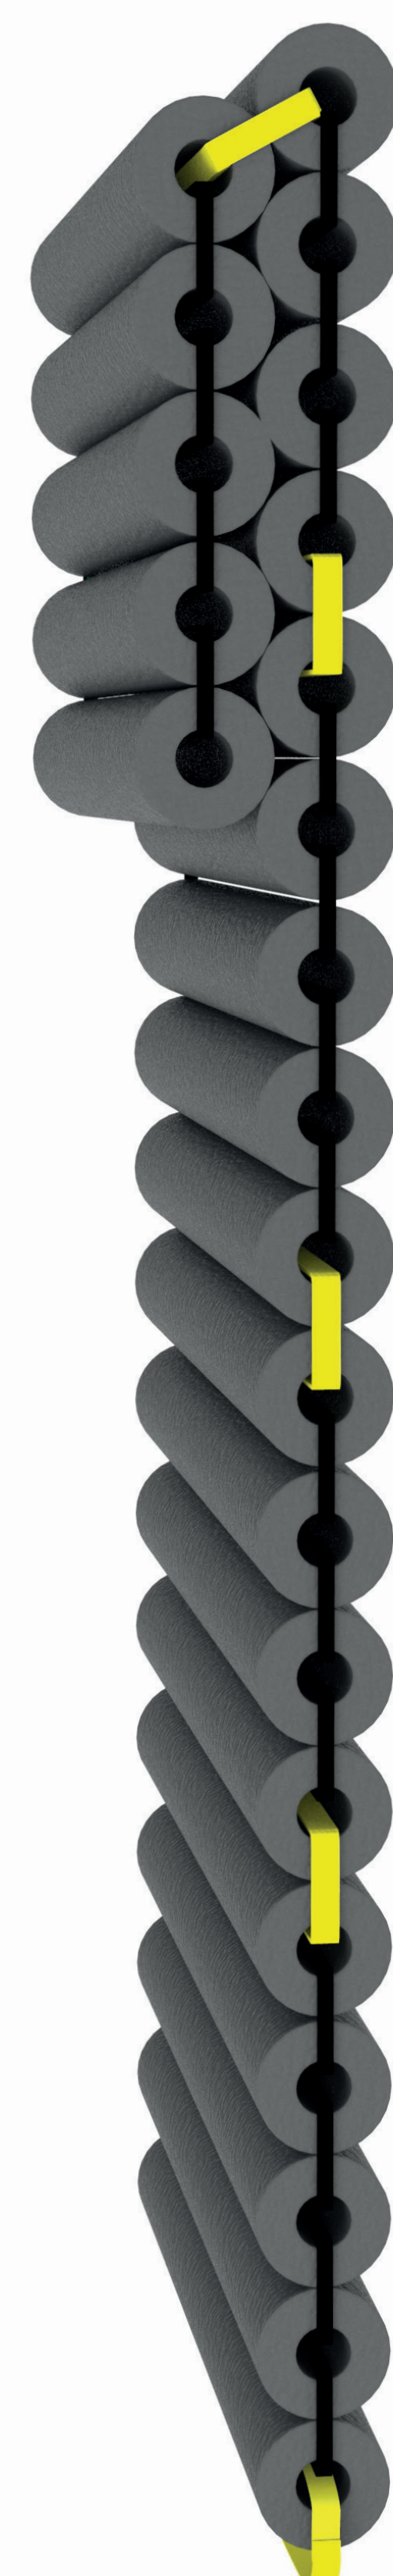

RELAXAČNÁ PODLOŽKA

+

SEDÁK

1564 mm

500 mm

68 mm

izolačné trubky