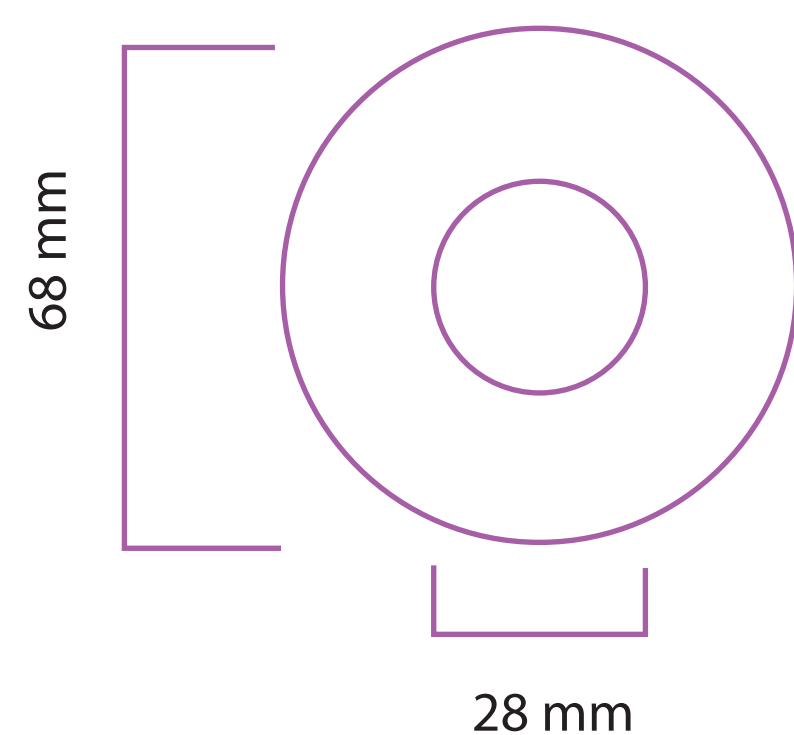

RELAXAČNÁ PODLOŽKA

+

SEDÁK

1564 mm

500 mm

68 mm

izolačné trubky