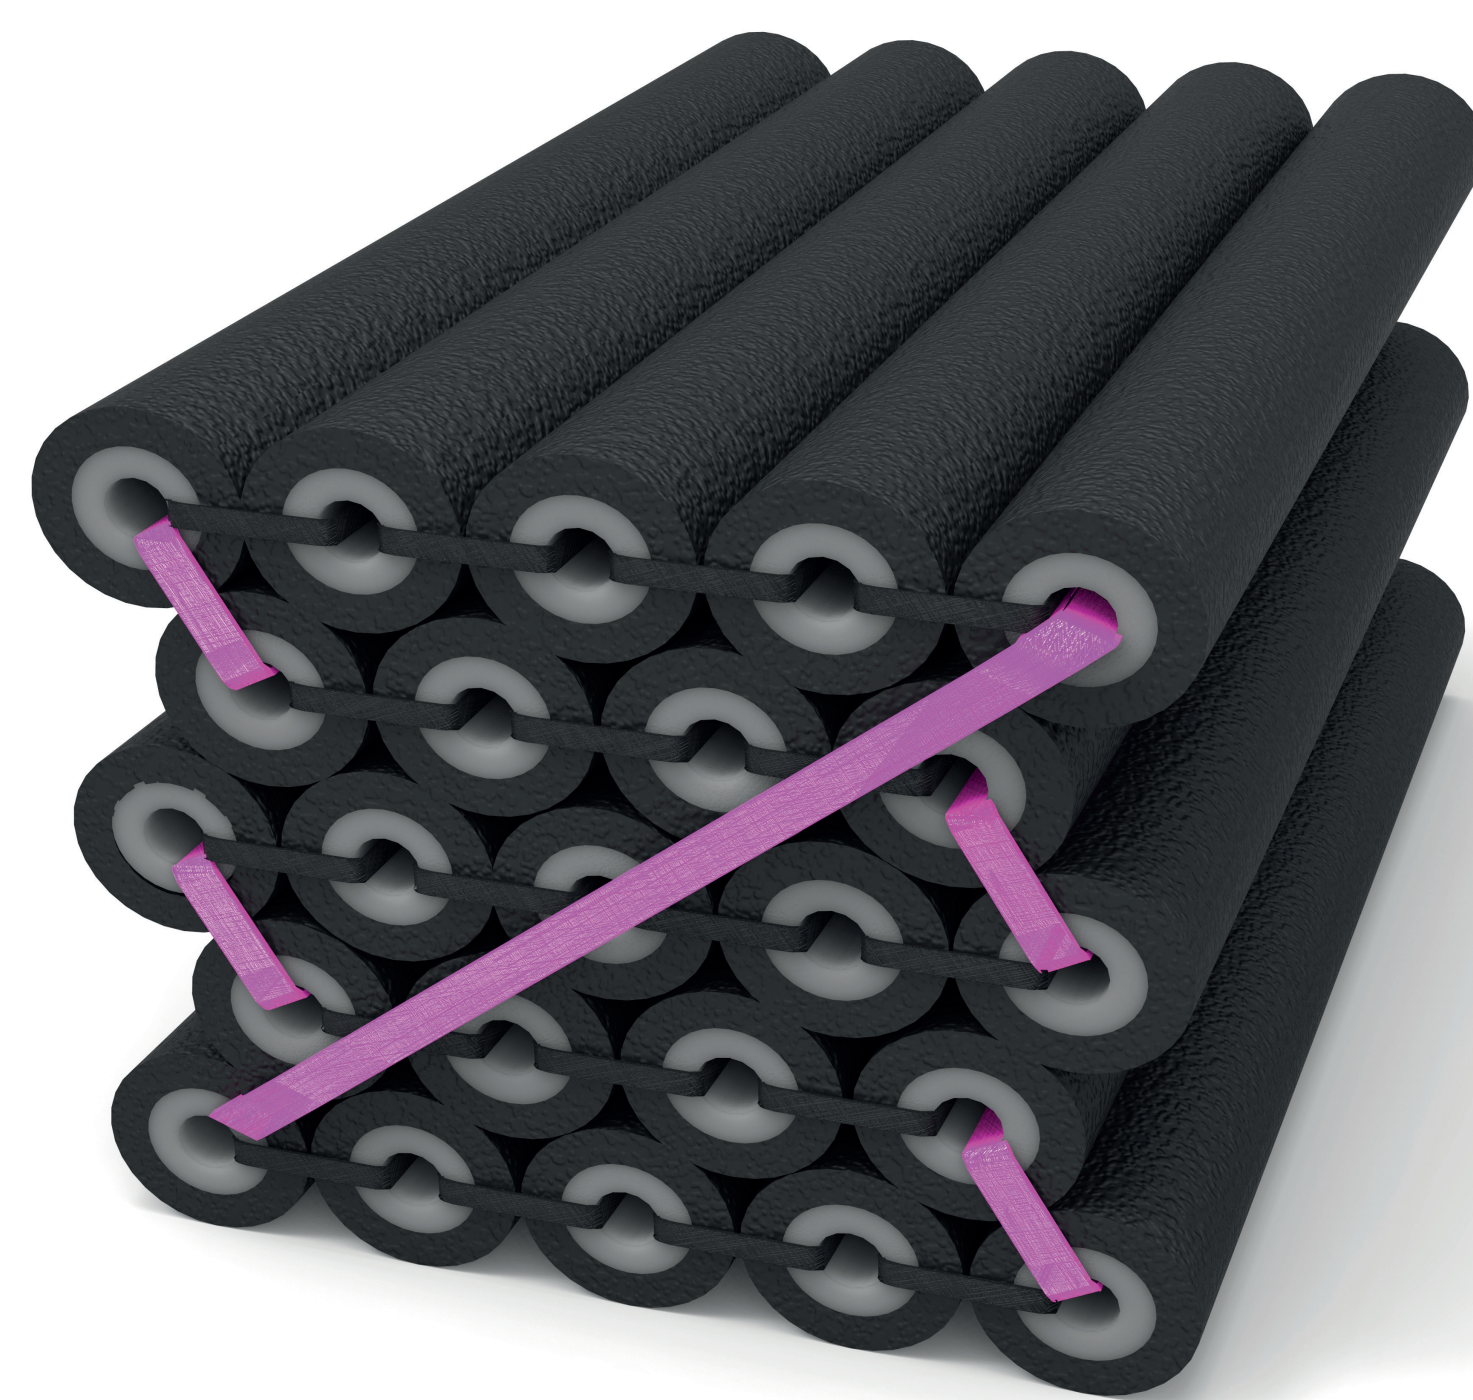

RELAXAČNÁ PODLOŽKA

+

SEDÁK

1564 mm

500 mm

68 mm

izolačné trubky