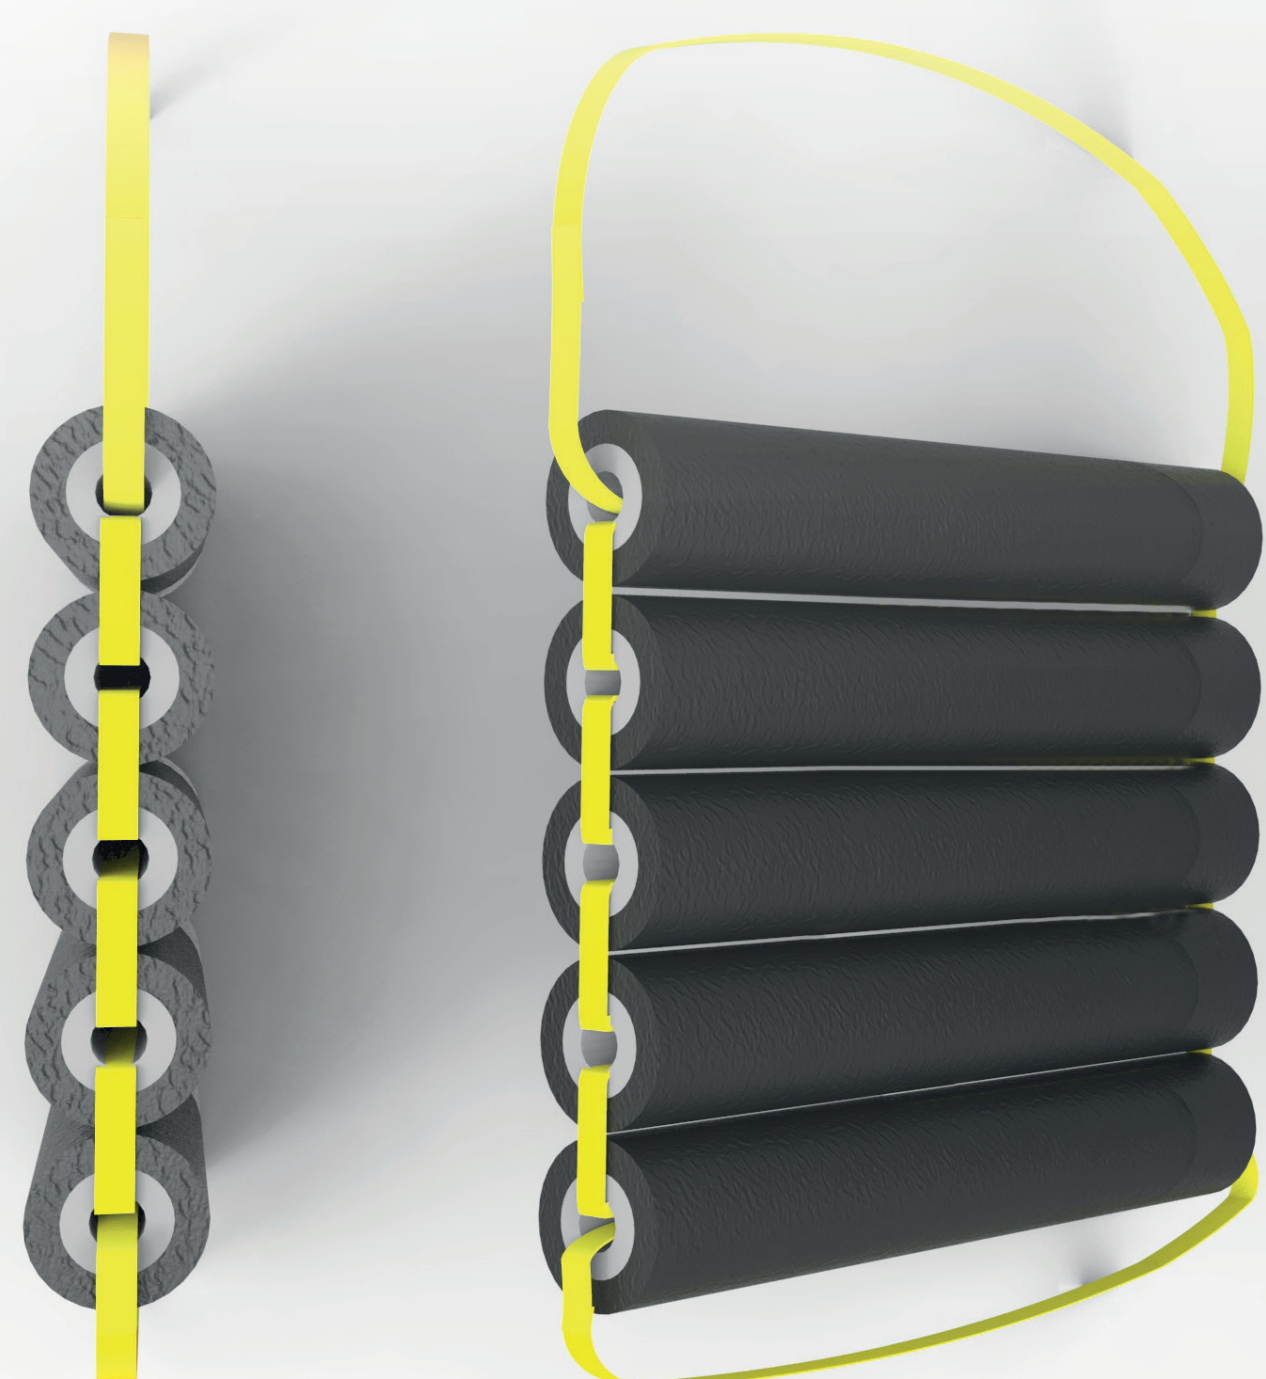

RELAXAČNÁ PODLOŽKA

+

SEDÁK

1564 mm

500 mm

68 mm

izolačné trubky