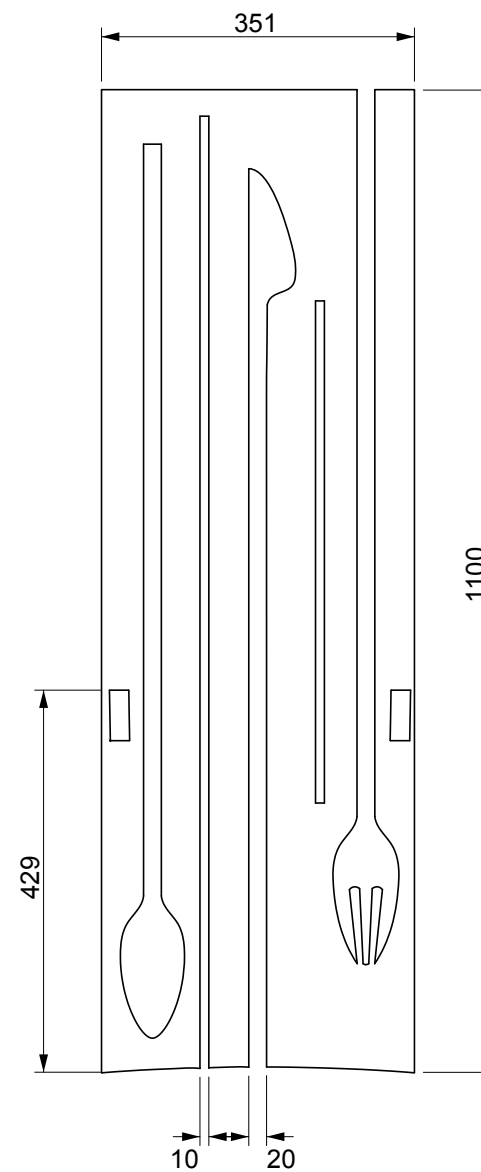

v sedáku je vyrezaný otvor pre vloženie kusu Hi-macsu, ktorý znázorňuje štylizovaný tieň

zadné tvarované operadlo s vyrezávanými štylizáciami príboru a líniami zároveň tvorí dve zadné nohy

06/11 detaily konštrukcie

Vlastnosti: tvrdšie drevo, veľká výhrevnosť, dobrá obrábateľnosť, po naparení možnosť ohýbania

09/11 rozmery stoličky

- výška operadla: 110 cm
- výška sedáku: 45 cm
- rozmer sedáku: 49 x 40 cm

10/11 kóty sedáku a operadla