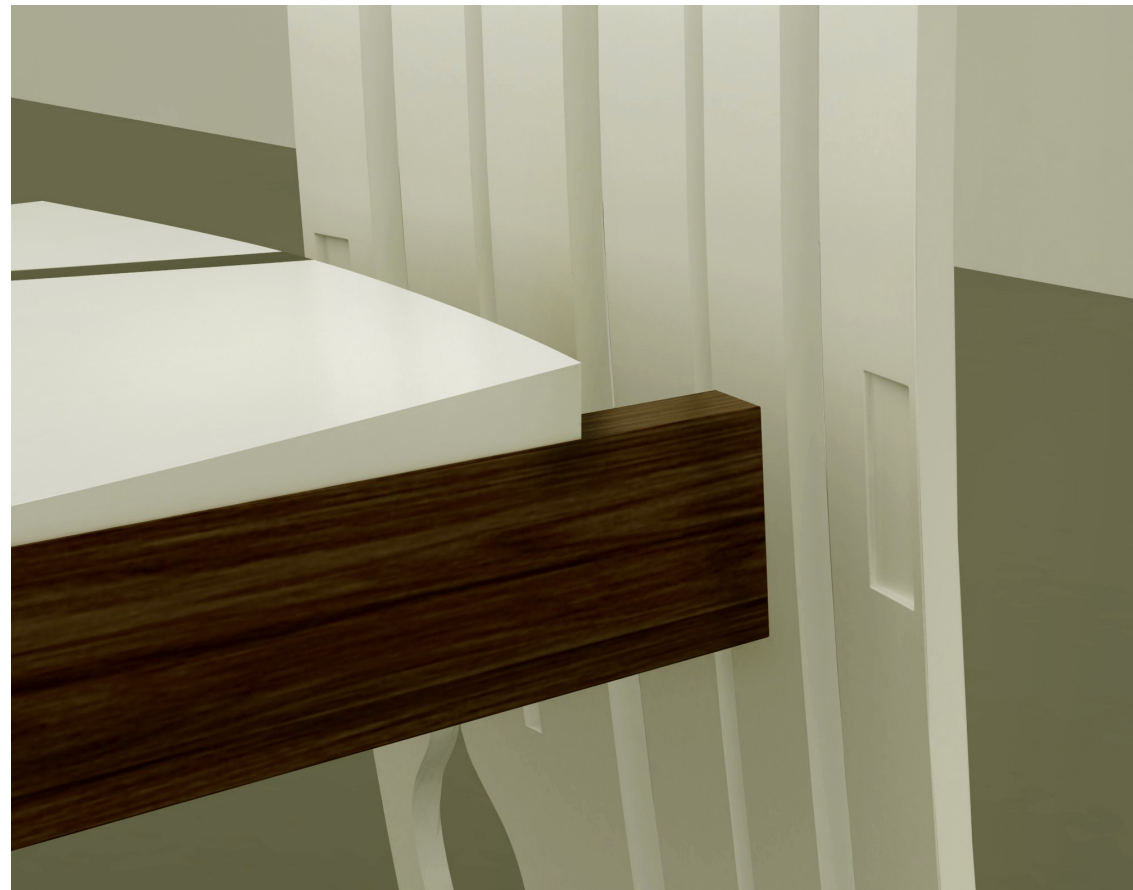

*vyfrézovanie otvoru pre drevenú lištu,
použitie lepidla na spojenie operadla
s krajom sedáku*