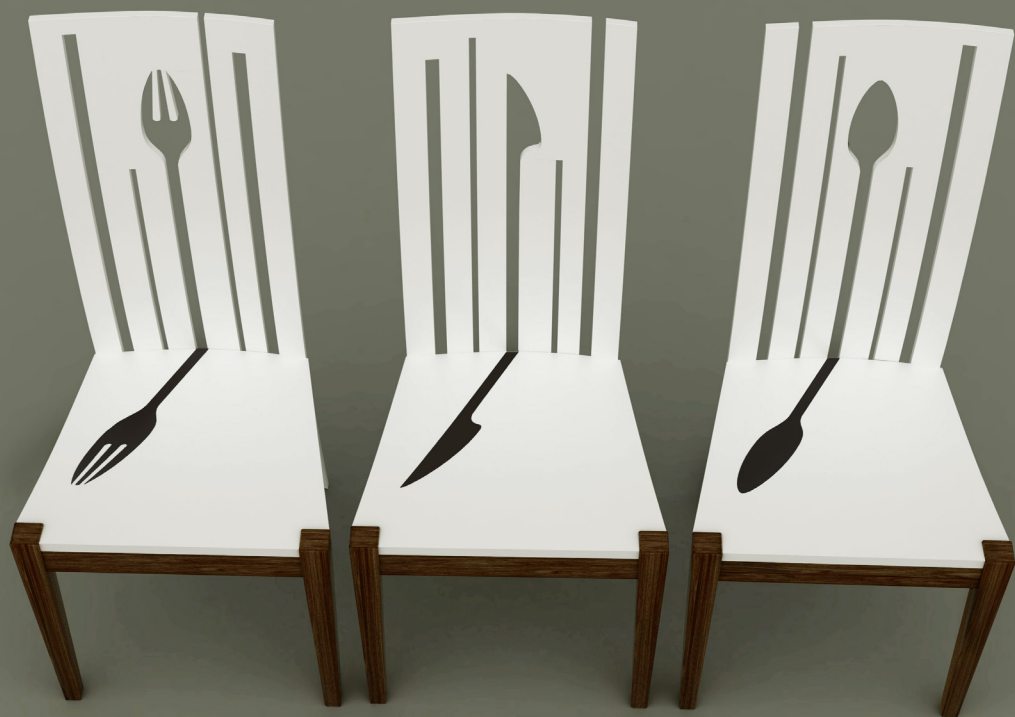

07/11 varianty

variant s bielym sedákom s tmavším kusom Hi-macsu