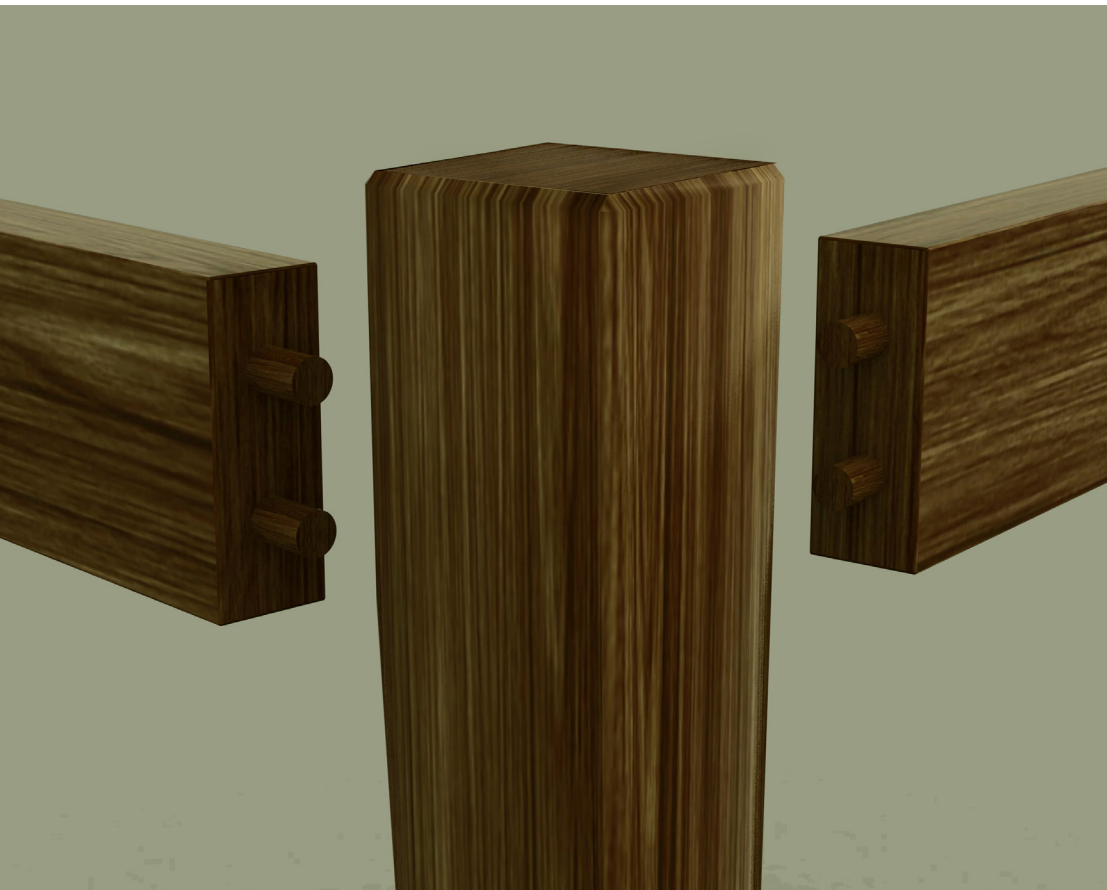

03/11 design stoličiek

- inšpirácia príborom, ktorého štylizácie sa nachádzajú na operadle a sedáku (imitácia tieňa)
- drevené nohy použité zo stoličiek BERNKOP
- vznik dvoch variant: stolička s dreveným sedákom a stolička so sedákom z Hi-macsu

04/11 časti stoličky

- dve drevené nohy
- tri drevené zavesťovacie dosky
- tvarovaný sedák (drevo/Hi-macs) s vyrezaným otvorom
- štylizovaný kus Hi-macsu určený do sedáku
- zadné tvarované operadlo

05/11 sedák + operadlo

v sedáku je vyrezaný otvor pre vloženie kusu Hi-macsu, ktorý znázorňuje štylizovaný tieň

zadné tvarované operadlo s vyrezávanými štylizáciami príboru a líniami zároveň tvorí dve zadné nohy

06/11 detaily konštrukcie