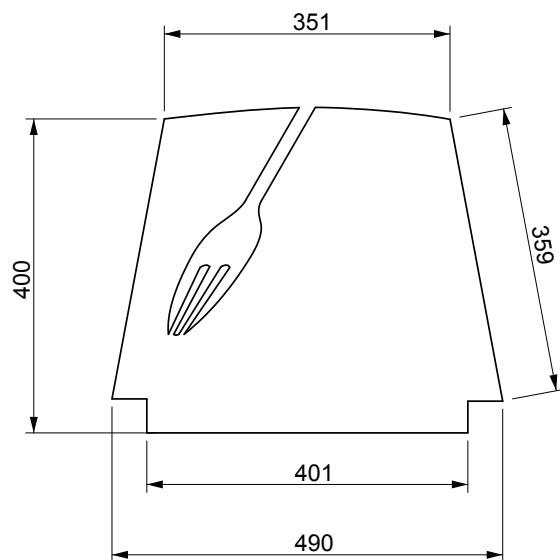

Vlastnosti: tvrdšie drevo, veľká výhrevnosť, dobrá obrábateľnosť, po naparení možnosť ohýbania

09/11 rozmery stoličky

- výška operadla: 110 cm
- výška sedáku: 45 cm
- rozmer sedáku: 49 x 40 cm

10/11 kóty sedáku a operadla