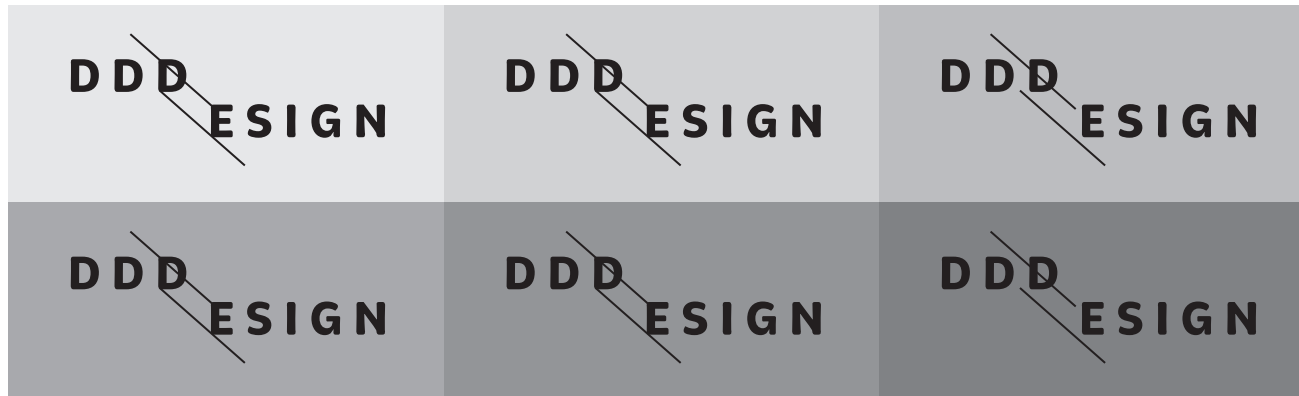

10 – 60 %

5.

Užití loga vůči pozadí

Definice inverzní varianty loga vůči pozadí.