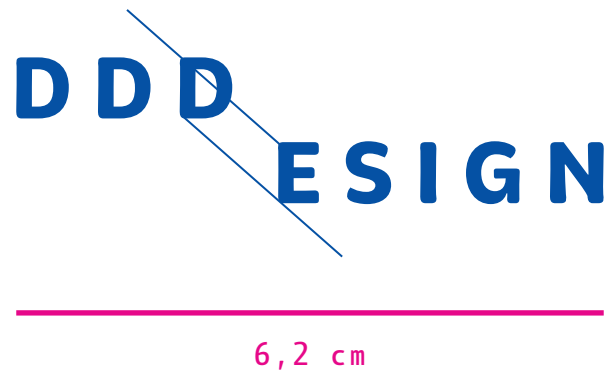

4.

Minimální velikost loga

Minimální povolená velikost loga pro použití na tiskovinách.