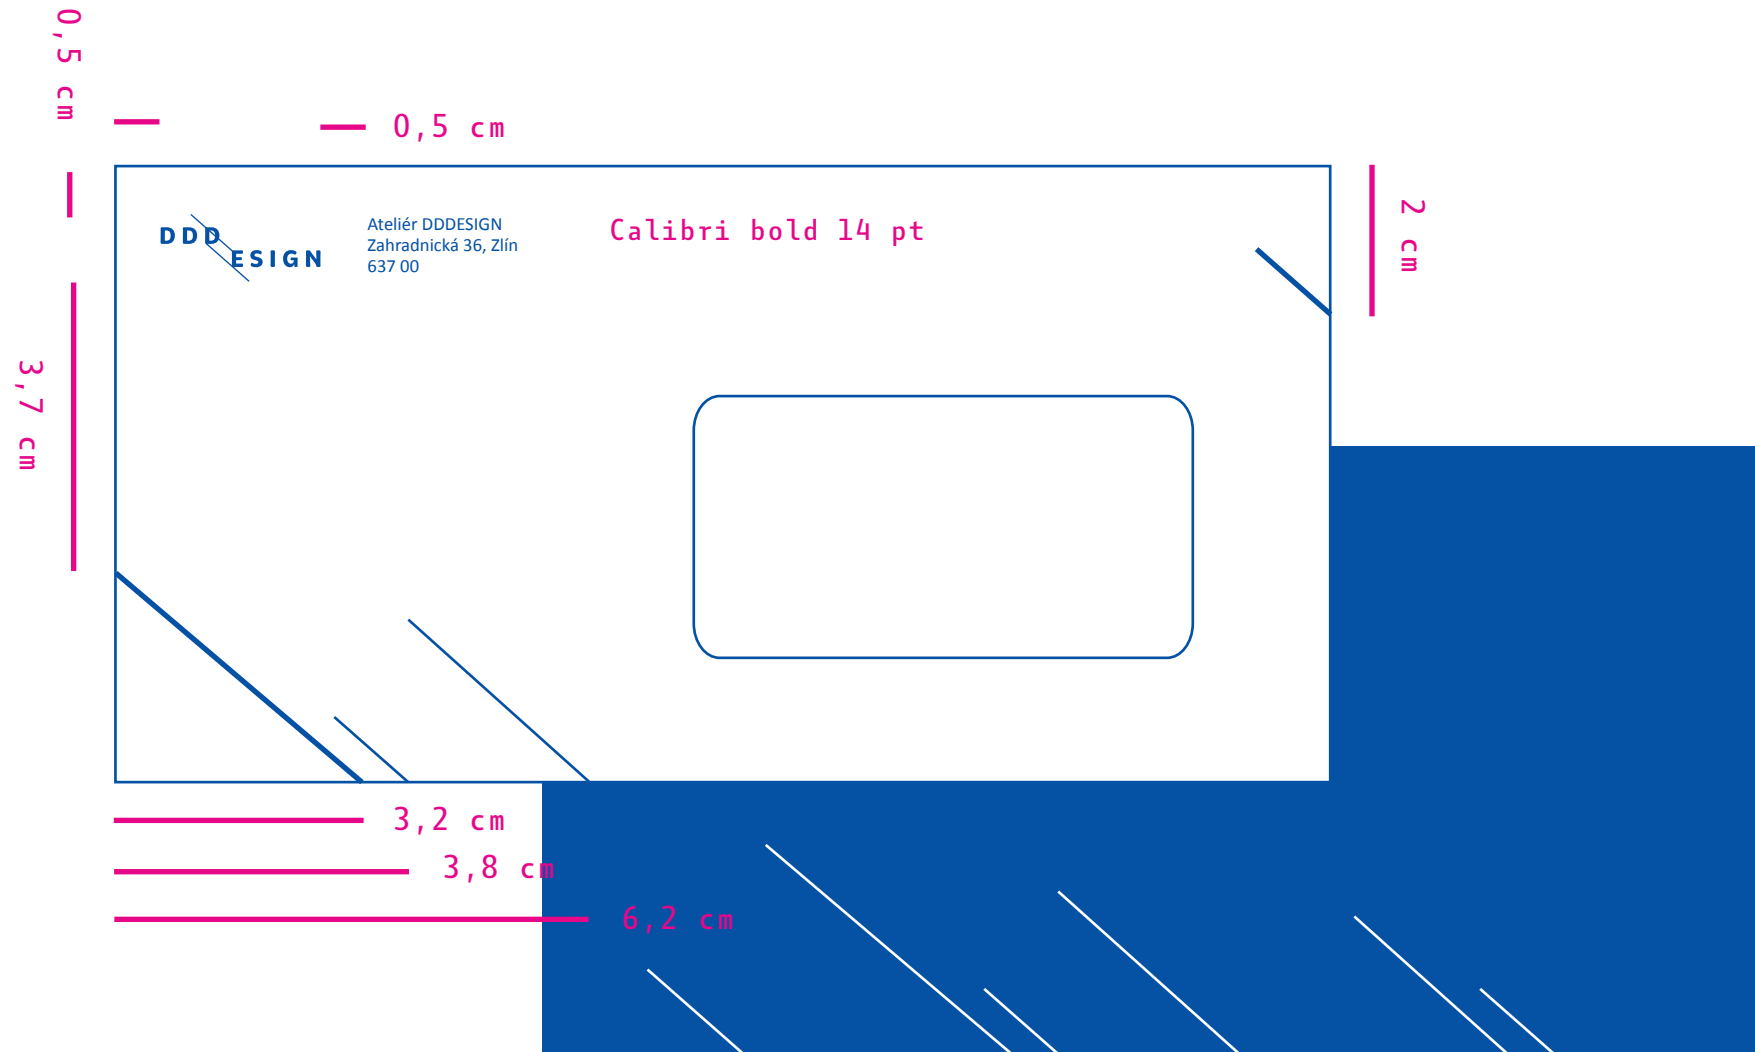

11.

Definice dopisní obálky

Definice školní obálky v bílém a modrém provedení.