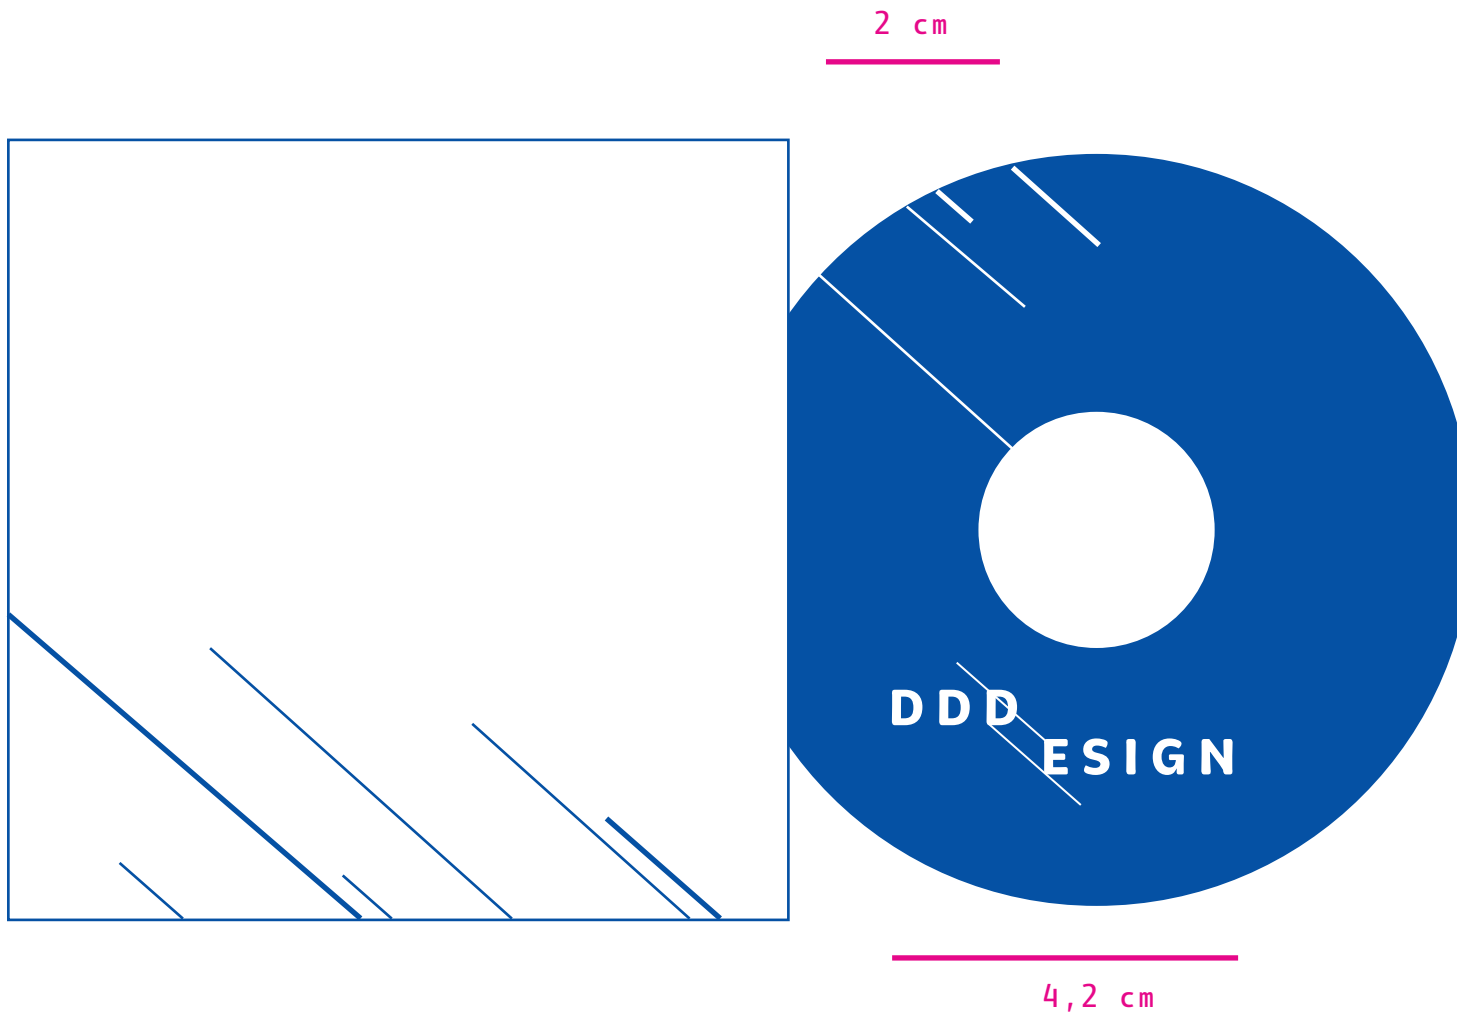

12.

Definice CD + obálky

Náhled potisku CD a obálky.