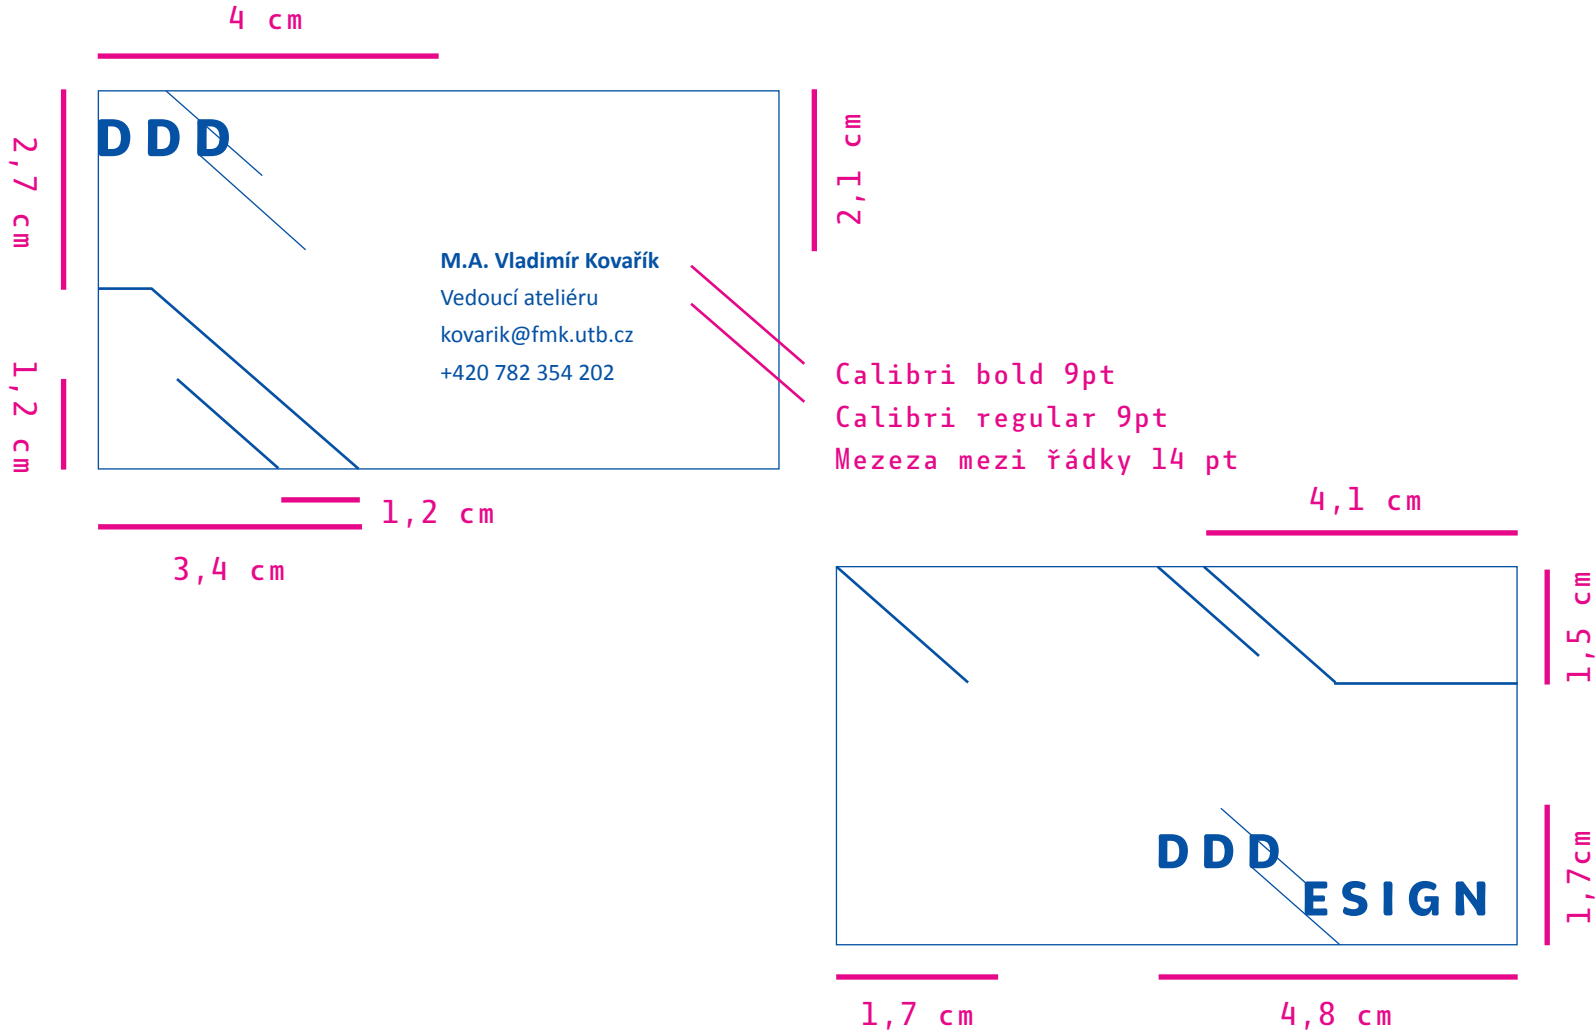

Logomanuál ateliéru DDDESIGN - vypracovala Hana Fialová

0	0	Obsah
1	1	Představení loga
2	2	Základní tvar loga
3	3	Inverzní varianty
4	4	Ochranný prostor
5	5	Minimální velikost loga
6	6	Užití značky vůči pozadí
7	7	Zakázané varianty
8	8	Definice barev
9	9	Definice písma
10	10	Definice vizitek
10	10	Dopisní papír - hlavička
11	11	Dopisní papír - patička
12	12	Dopisní obálka
13	13	Definice firemního CD + obálky
		Definice potisku

Minimální velikost loga

Minimální povolená velikost loga pro použití na tiskovinách.

50 – 100 %

10 – 60 %

5.

Užití loga vůči pozadí

Definice inverzní varianty loga vůči pozadí.

~~DDD
ESIGN~~

8.

Definice písma

Definice písma Calibri pro použití na tiskovinách a podobně.

9.	Definice vizitky
	Definice ateliérové vizitky pro učitele a zaměstnance.

1,2 cm

1,3 cm

1,5 cm
1,2 cm

DDD
ESIGN