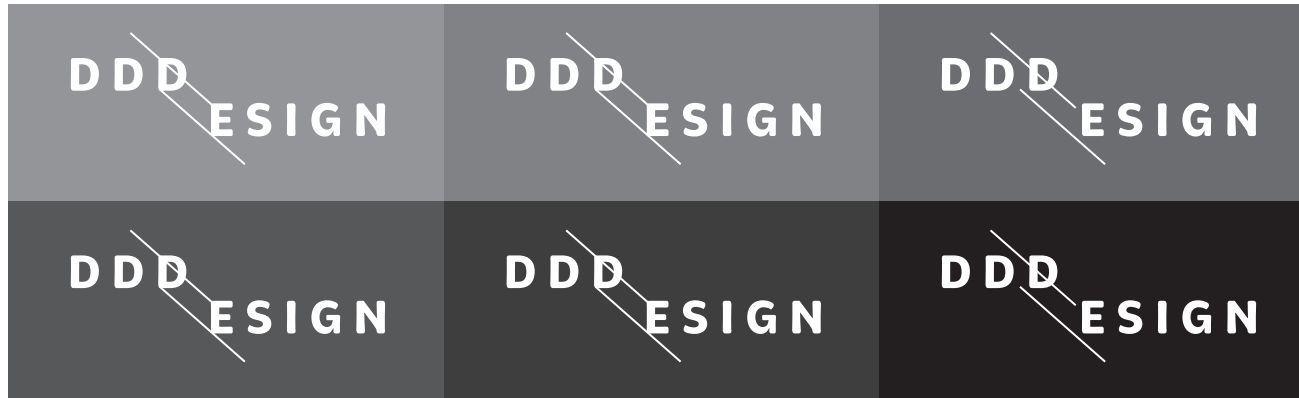

50 – 100 %

10 – 60 %

5.

Užití loga vůči pozadí

Definice inverzní varianty loga vůči pozadí.