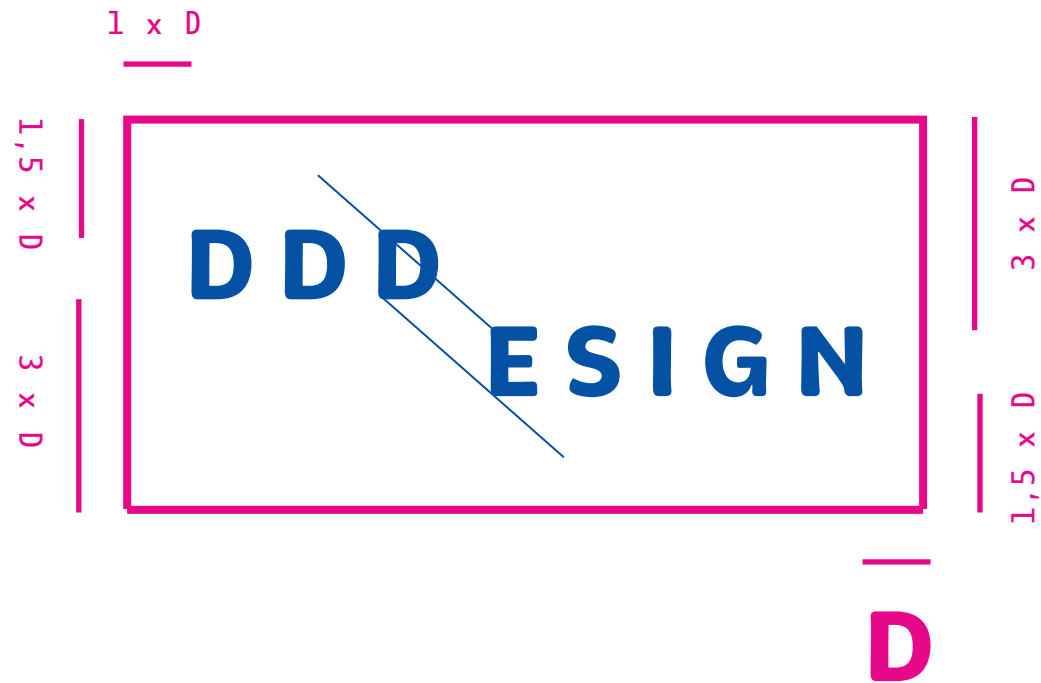

3.

Ochráný prostor

Ochranou zónu by nemělo nic narušovat. Lze ji definovat písmenem D.