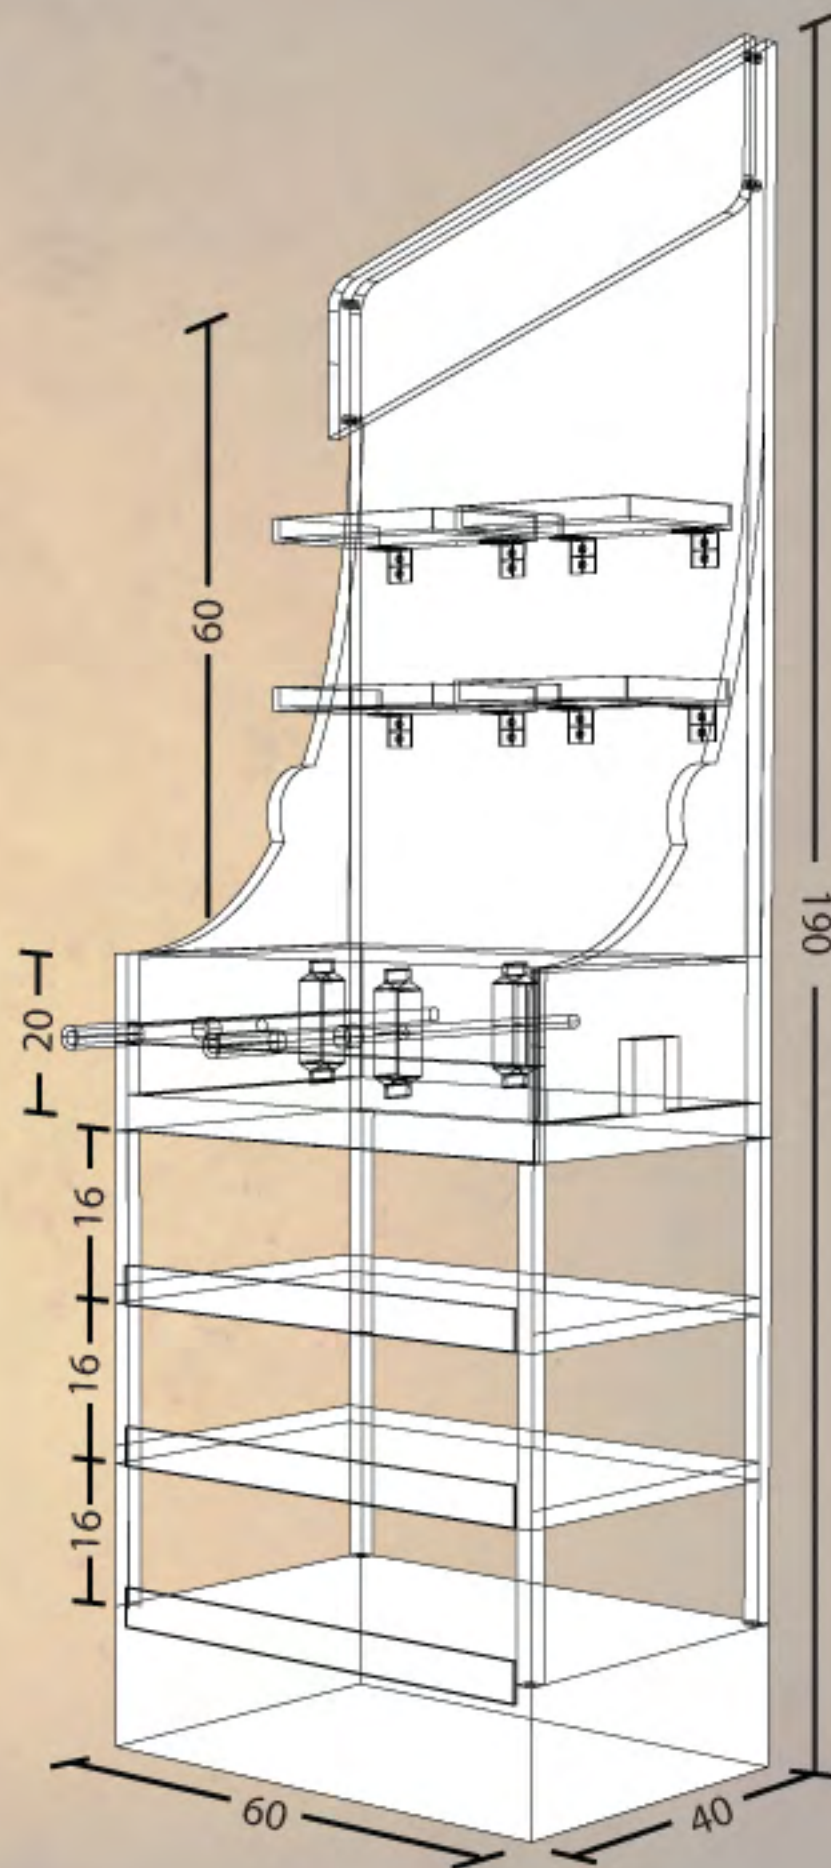

# SNICKERS

POP AI  
STUDENT  
AWARD

- Výstup: Podlahový P.O.P. display
- Rozměry podstavy: 60 x 40 cm
- Výška stojanu: 190 cm
- Materiál: plast, ocel, plexisklo

Stojan se skládá ze čtyř ocelových profilovaných noh, k nimž jsou přimontovány tři plechové police. Zvrchu je na ně usazen samotný stolní fotbálek, jehož boky jsou vysekané z plastového materiálu a potištěné grafikou, která kombinuje vizuální styl Snickers se surovým kovovým stylem kampaně Nutcase. Samotný fotbálek je shora krytý čirým plexisklem. K brance je připevněná síťka, jež zachytává míček.

Branka fotbálku ústí do sítě, která zachycuje míček a umožňuje hráči ho posléze vhodit zpět do hry

# SNICKERS

POP AI  
STUDENT  
AWARD

- Výstup: Podlahový P.O.P. display
- Rozměry podstavy: 60 x 40 cm
- Výška stojanu: 190 cm
- Materiál: plast, ocel, plexisklo

Vyznačení rozměrů stojanu

Rozměry objektu