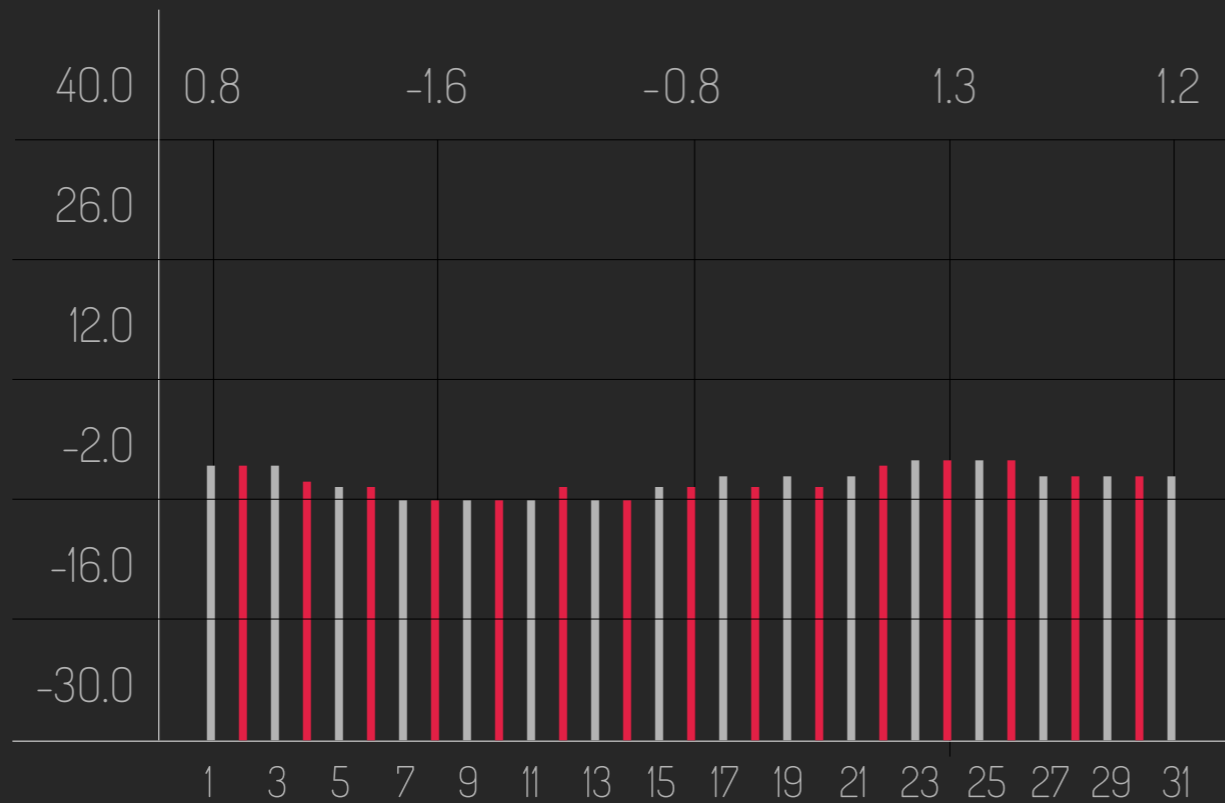

ZÍTRA

11 °C

19 °C

AM Clouds/PM Sun

SVĚTLA

ZÁSUVKY

ŽALUZIE

TOPENÍ

POČASÍ

GRAFY

KAMERA

01.10.2014 — 16:32:59

MŮJ DŮM

22.4 °C

TEPLOTA VENKU

NASTAVENÍ

den

měsíc

rok - minulý

rok - letošní

LEDEN

SVĚTLA

ZÁSUVKY

ŽALUZIE