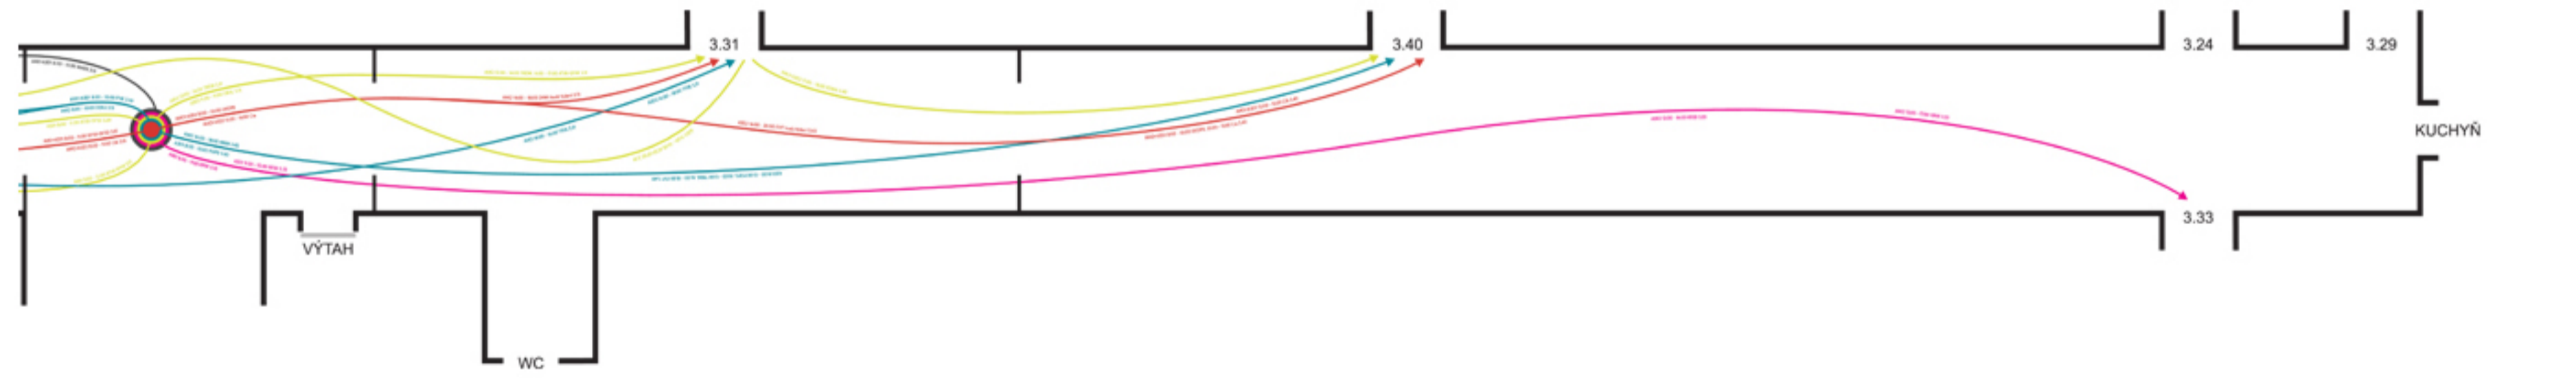

பெரிய அளவு

சிறிய அளவு

சிறிய அளவு

சிறிய அளவு

சிறிய அளவு

சிறிய அளவு

Atelier Vizualní komunikace, 2. ročník
 Univerzita Tomáše Bati ve Zlíně, Fakulta multimedialních komunikací, Ústav vizuální tvorby

	08:00	09:00	10:00	11:00	12:00	13:00	14:00	15:00	16:00	17:00	18:00	19:00	20:00	21:00	22:00
Po	CJ3b Mgr. Jana Horáková 3.13														
Út	DEKU3 Mgr. Petr Jan Václavík 3.13		CJ3a Mgr. Jana Hájková 3.13												
St							ZANA3 Mgr. Ivo Hejman 3.31								
Čt	ITWE3 Ing. Pavel Král 3.31						TYVK3 Mgr. Václav Škarek 3.31								
Pá	PSYCH Mgr. Jitka Váňová 3.40		TREW3 M. A. Bohuslav Stránský 3.31		ATVK3+SPVK3 M. A. Bohuslav Stránský 3.31				YOMA3 M. A. Kovárk 3.40		SPORT Mgr. Zdeněk Homolka		SPORT Mgr. Zdeněk Homolka		
							KRVK3 Mgr. Petr Fectálek 3.33								

A3D2	OBAL3 MgA. Václav Skácel 3.31	AT3D3 + SP3D3 MgA. Ivan Pecháček 3.39							KOMA3 M.A. Kovařík 3.40	SPORT1 Horníček	SPORT2 Horníček
AVK3			VZVK5 MgA. Václav Skácel 3.40		DEKU5 Mgr. Richard Vodička 3.13				CJ5a Mgr. Jana Hájková 3.13		
A3D3	AT3D5 + SP3D5 M.A. Vladimír Kovařík 3.40		VZVK5 MgA. Václav Skácel 3.40		DEKU5 Mgr. Richard Vodička 3.13				CJ5a Mgr. Jana Hájková 3.13		
AVK4			DEKU7 Mgr. Richard Vodička 3.10								
A3D4			DEKU7 Mgr. Richard Vodička 3.10	AT3D7 M.A. Vladimír Kovařík 3.13A		SP3D7 M.A. Vladimír Kovařík 3.13A					