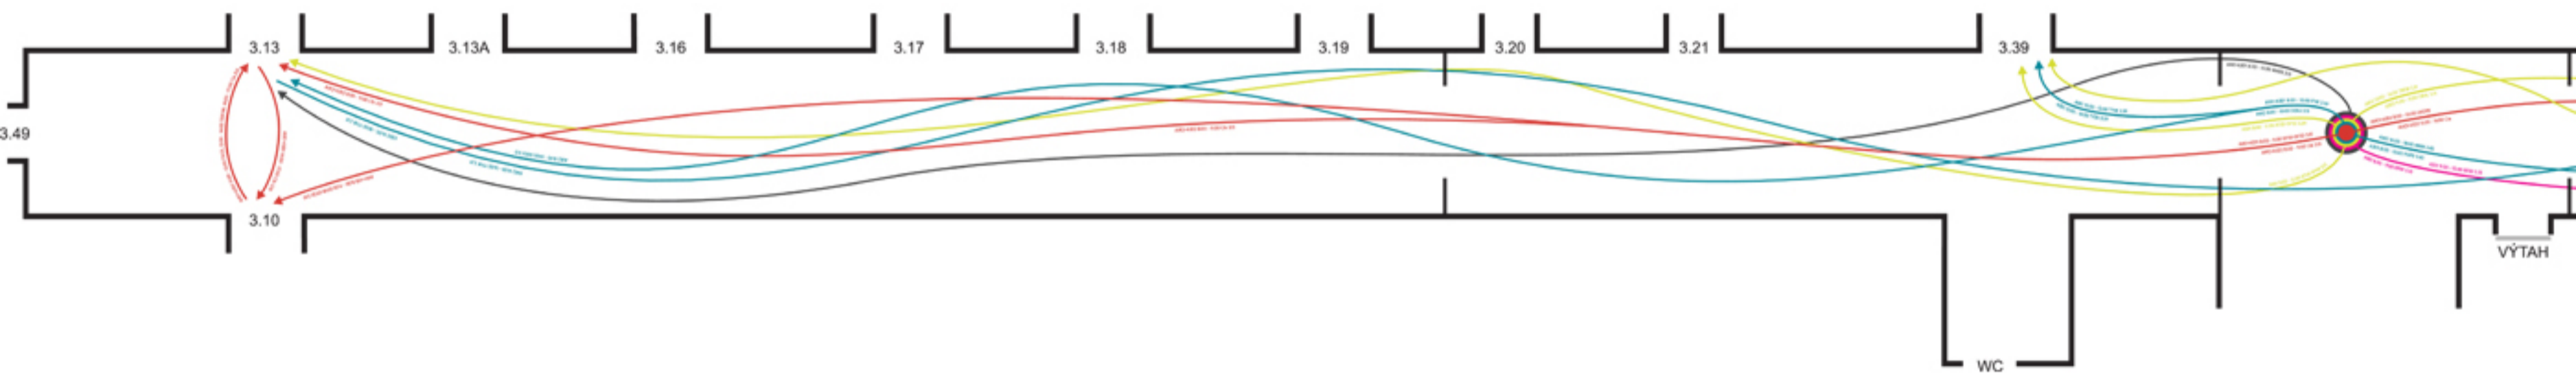

பெரிய அளவு

சிறிய அளவு

சிறிய அளவு

சிறிய அளவு

சிறிய அளவு

சிறிய அளவு

Atelier Vizualní komunikace, 2. ročník
 Univerzita Tomáše Bati ve Zlíně, Fakulta multimedialních komunikací, Ústav vizuální tvorby

	08:00	09:00	10:00	11:00	12:00	13:00	14:00	15:00	16:00	17:00	18:00	19:00	20:00	21:00	22:00
Po	CJ3b Mgr. Jana Horáková 3.13														
Út	DEKU3 Mgr. Petr Jan Václavík 3.13		CJ3a Mgr. Jana Hájková 3.13												
St							ZANA3 Mgr. Ivo Hejman 3.31								
Čt	ITWE3 Ing. Pavel Král 3.31						TYVK3 Mgr. Václav Škarek 3.31								
Pá	PSYCH Mgr. Jitka Váňová 3.40		TREW3 M. A. Bohuslav Stránský 3.31		ATVK3+SPVK3 M. A. Bohuslav Stránský 3.31				YOMA3 M. A. Kovárk 3.40		SPORT Mgr. Zdeněk Homolka		SPORT Mgr. Zdeněk Homolka		
							KRVK3 Mgr. Petr Fectálek 3.33								

Čtvrtek 08:00 09:00 10:00 11:00 12:00 13:00 14:00 15:00 16:00 17:00 18:00 19:00 20:00 21:00 22:00

AVK1	KRVK1 Krcha 3.33	VKVK1 Baroňová 3.10							GDVK1 Mgr. František Petrák 3.39		
A3D1		KR3D1 Krcha 3.33		VZ3D1 Baroňová 3.10		GD3D1 Mgr. František Petrák 3.39					
AVK2	ITWE3 (sudý týden) Mgr. Pavel Krutil 3.31							KRVK3 MgA. Ivan Pecháček 3.33			
A3D2	RK3 (lichý týden) doc. Mgr. Miroslav Zelinský, CSc. 3.31					KR3D3 Ak.soch. Radek Krcha 3.33					
AVK3	ATVK5 + SPVK5 M.A. Bohuslav Stránský 3.13A		TREP1 M.A. Bohuslav Stránský 3.13A		ITWE5 (sudý týden) Mgr. Pavel Krutil 3.31		KRVK5 (lichý týden) Mgr. Ivan Pecháček 3.31				
A3D3		KR3D5 Ak.soch. Radek Krcha 3.40									
AVK4	ESTE1 / VIST1 / KIMK1 doc. Mgr. Zelinský, CSc. / Dvořáková / doc. Ing. Chovancová, CSc. 3.13					ATVK7 M.A. Bohuslav Stránský 3.13A	SPVK7 M.A. Bohuslav Stránský 3.13A	KTS/RIA1 (sudý týden) Mgr. Pavel Krutil 3.31			
A3D4	ESTE1 / VIST1 / KIMK1 doc. Mgr. Zelinský, CSc. / Dvořáková / doc. Ing. Chovancová, CSc. 3.13										