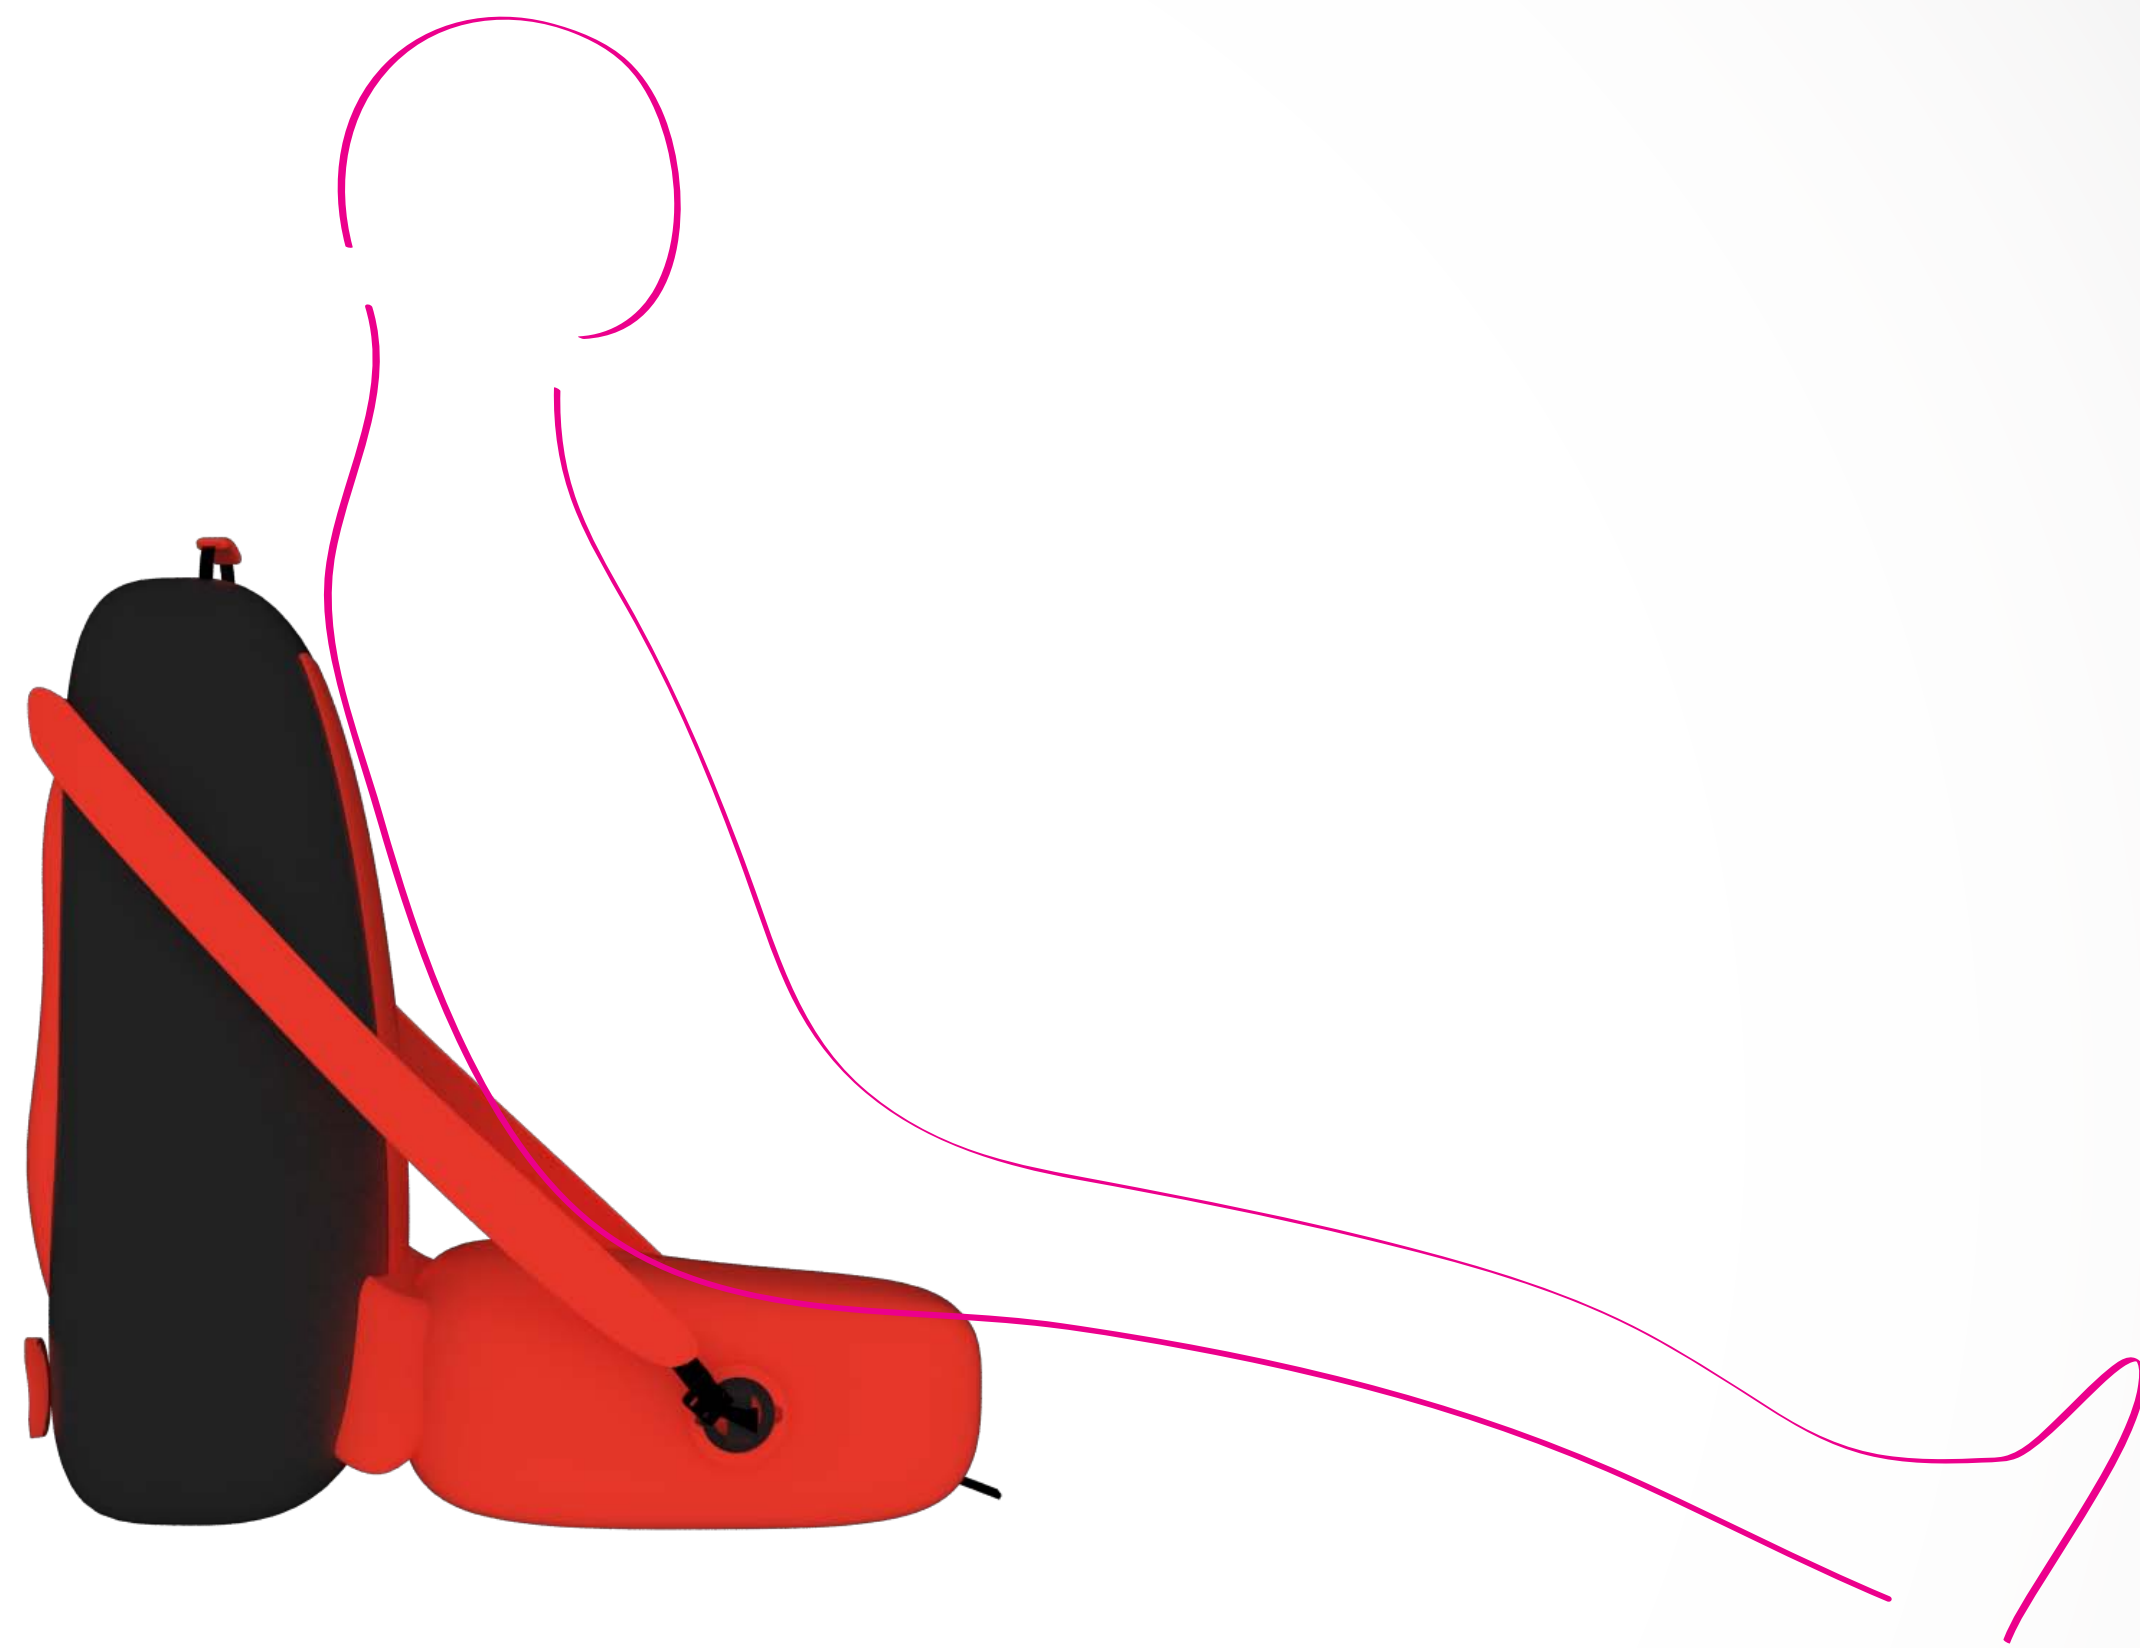

Vodácký batoh – Hruška

Využití nafuk. sedátka

Umístění v člunu

3.

Otvírání

Měřitko

5.

75 cm

68 cm

Rozměry

6.