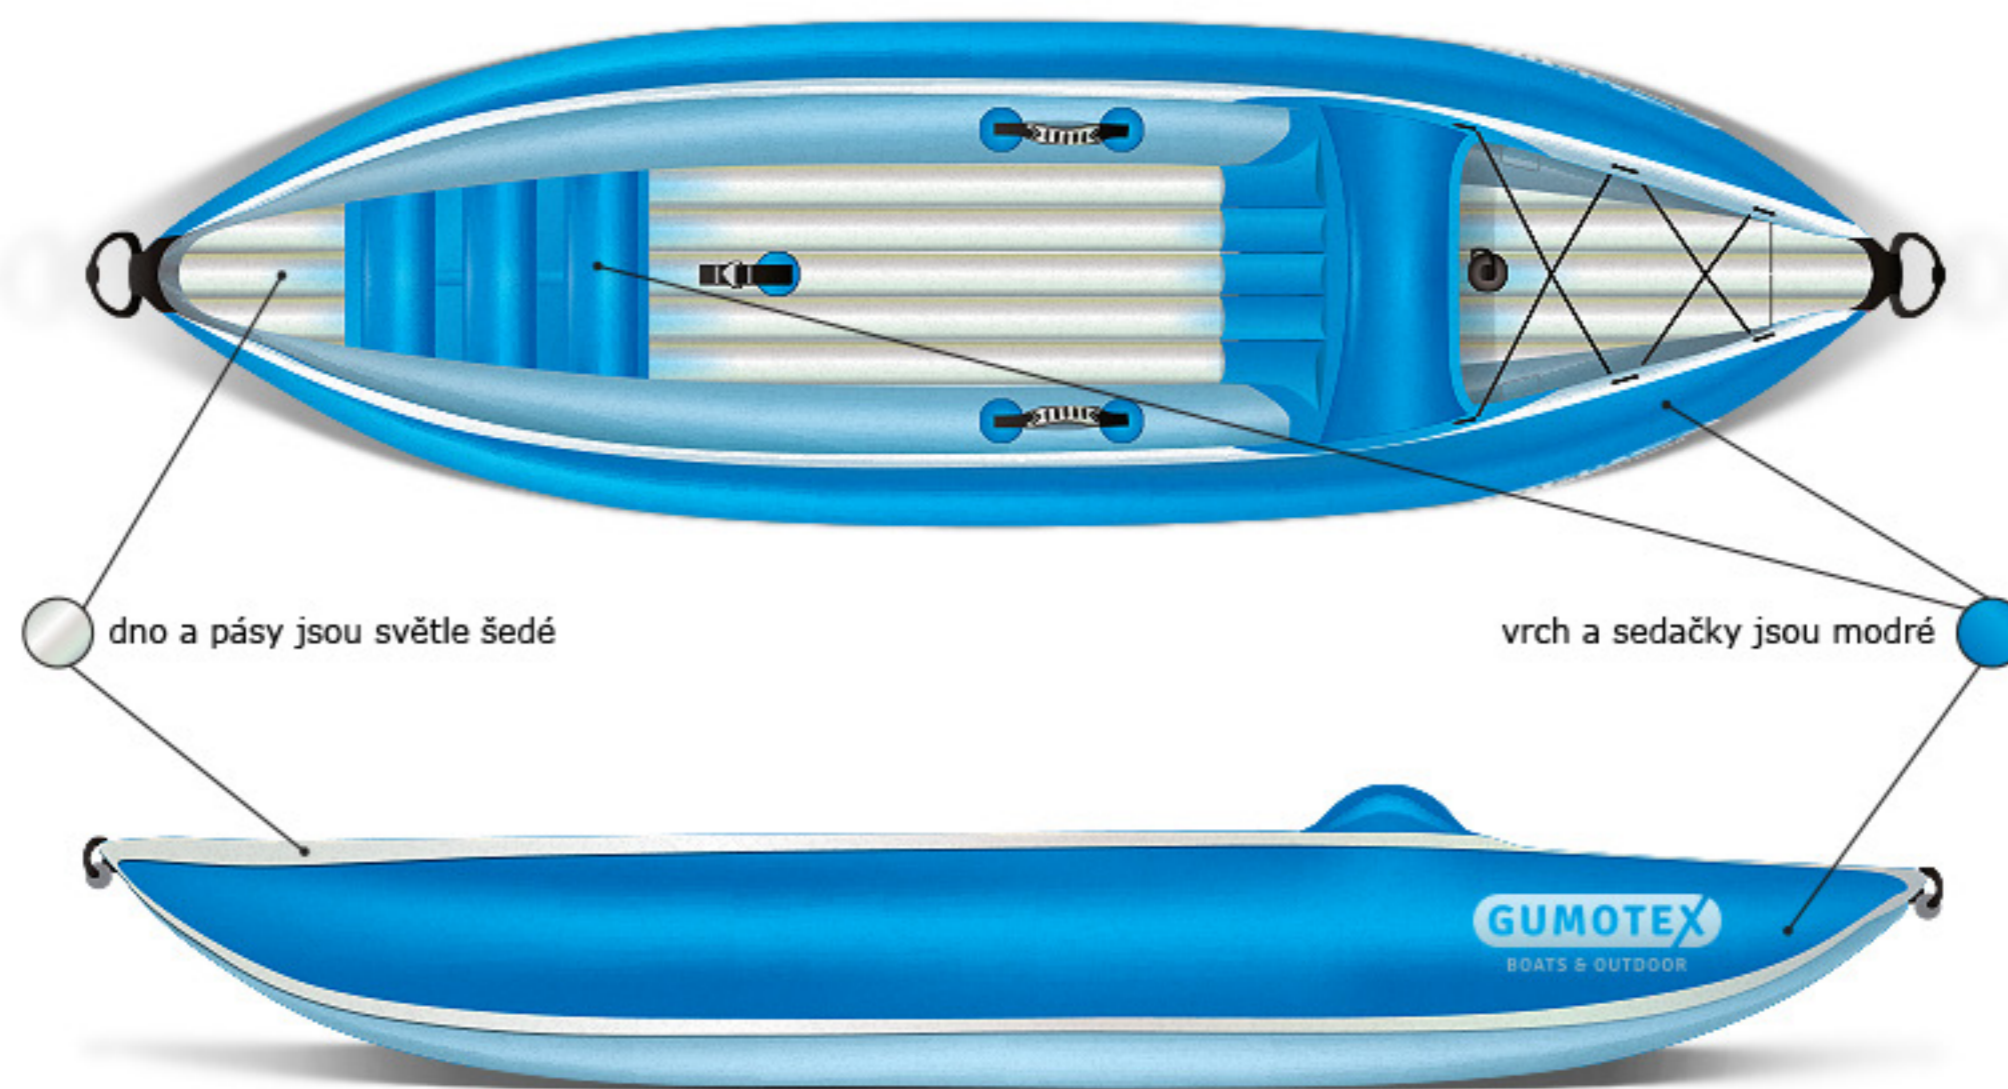

klidné barvy

dno a pásy jsou světle šedé

vrch a sedačky jsou modré