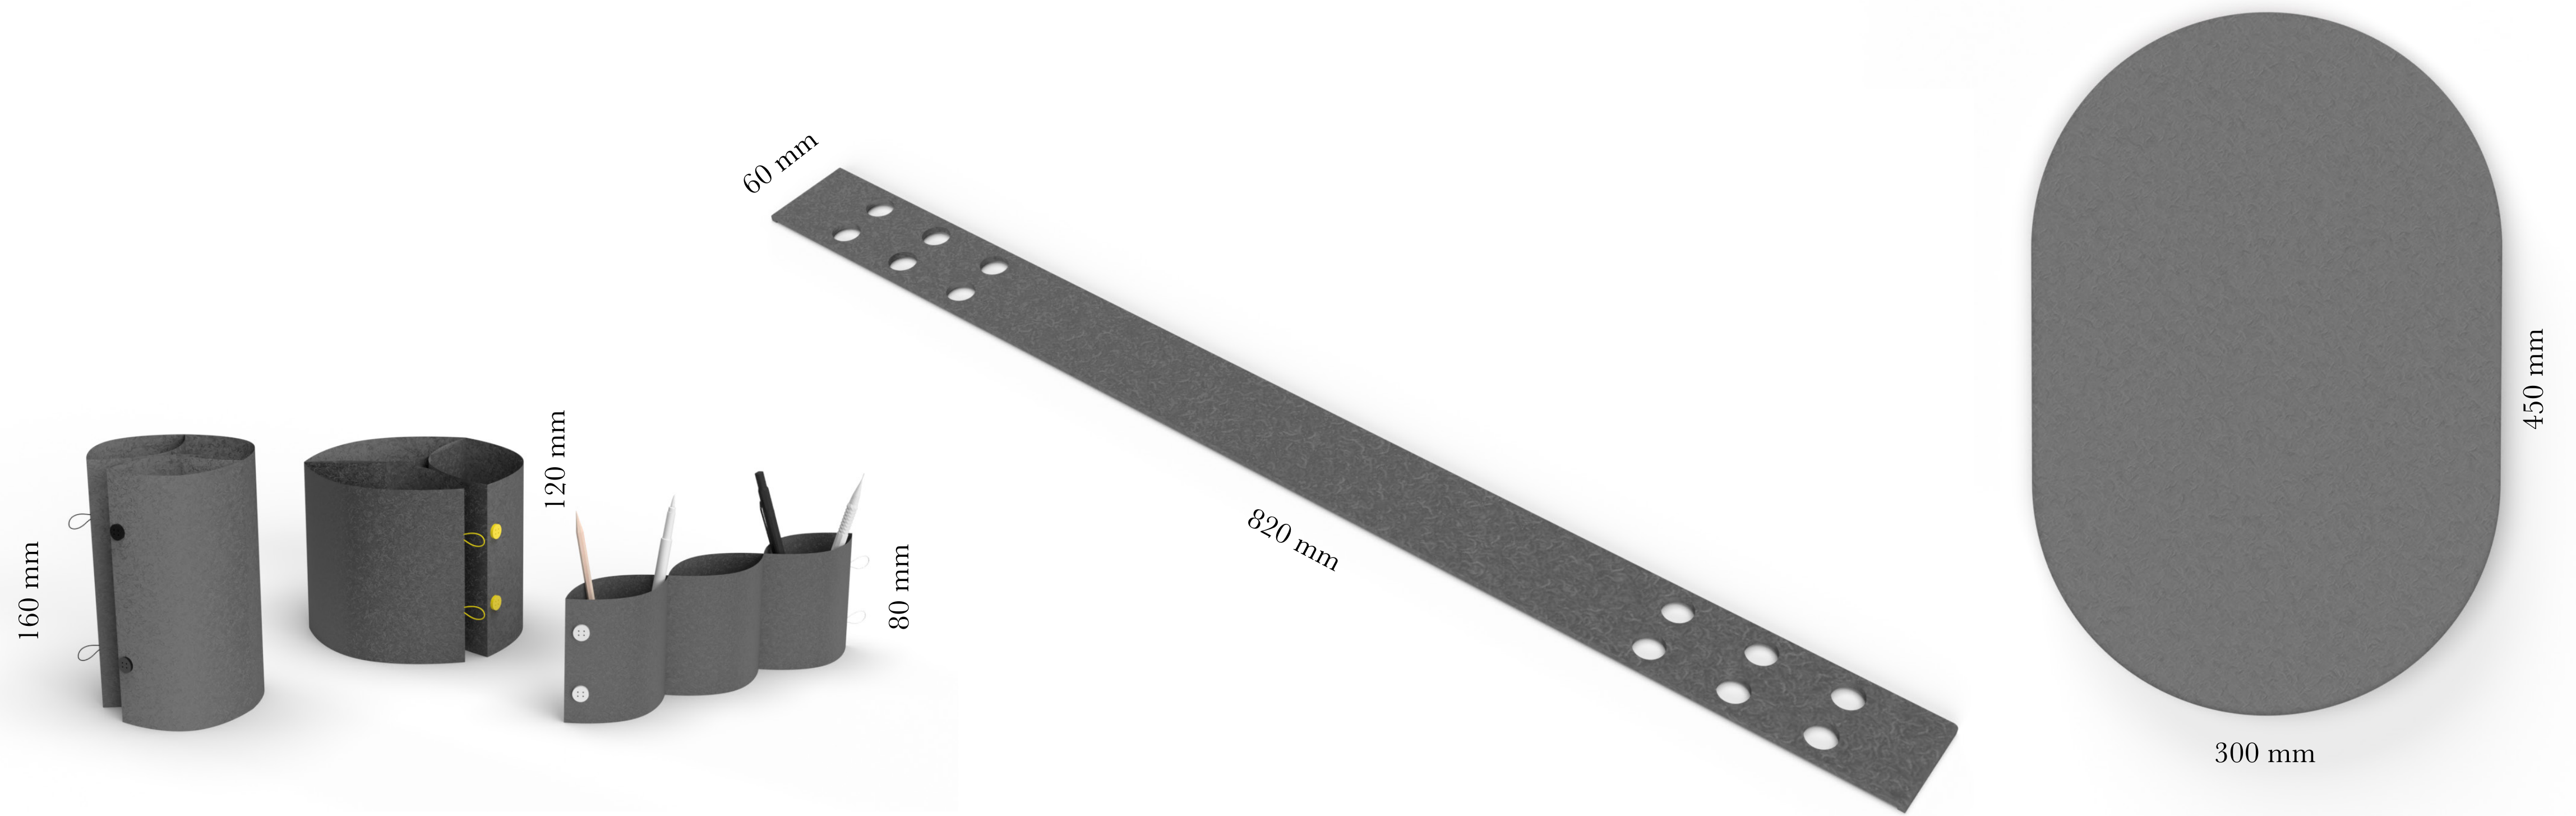

pás na polohovatelný stůl

plstový popruh na polohovací desku stolu (4mm tuhá plst)
s elastickou gumou v podešvi pro pevné obtočení, přilnutí

slouží jako zarážka pro tužky, papír

díky příjemné haptice pod rukou nevadí = žádný vysoký tvrdý rantl

nástěnka

pro připevnění na desku s úložným prostorem
pro rychlé a důležité myšlenky, isnpiraci, motivaci

korek potažený plstí s pevnou podloží z překližky

technické parametry

plst' 4 a 1 mm, seřivaná k sobě nitkami v kontrastu/tón v tónu
u stojanu na psací potřeby lepené dno

barevná škála

vizualizace