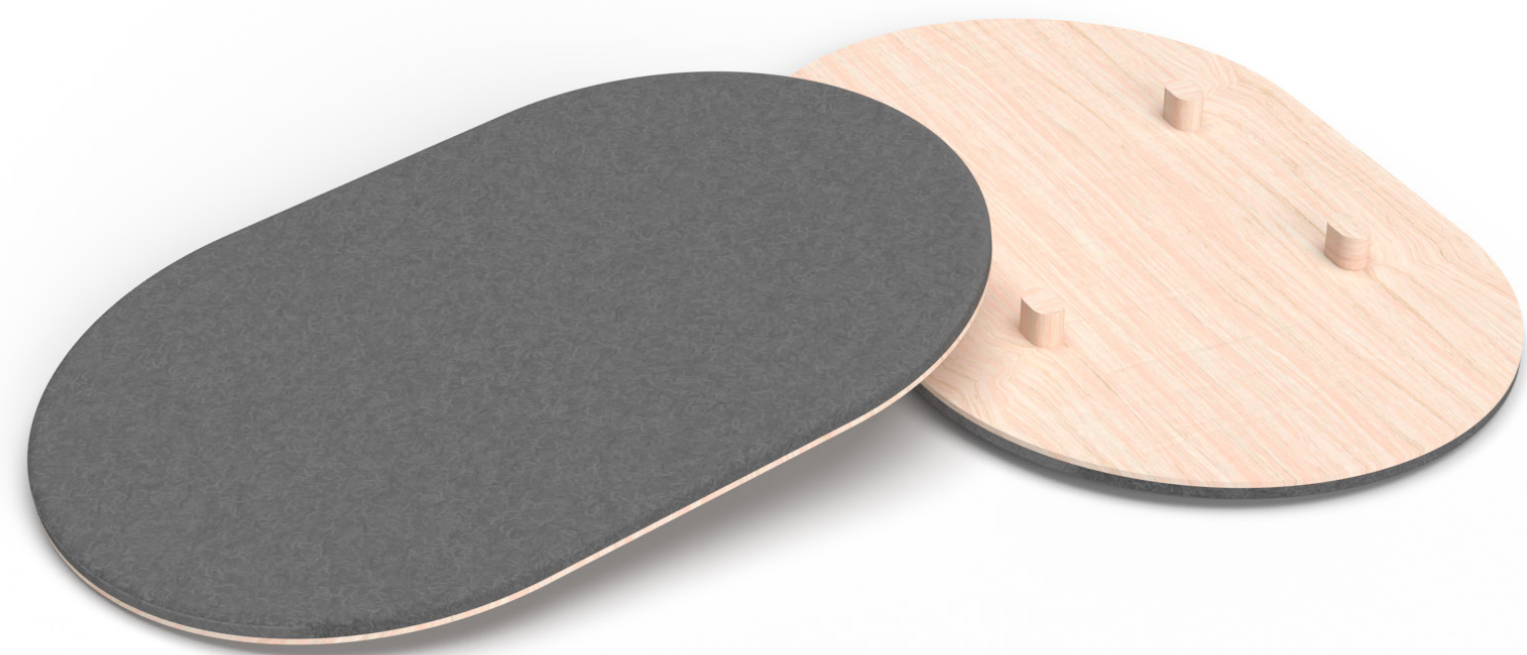

set doplňků
pro homeoffice

konkrétní pracovní prostor

materiál

plst'

příjemný haptický materiál
nový oživující prvek do setu
propojuje celou kolekci doplňků

stojan na tužky

stojan na psací a kreativní potřeby ze 4mm tuhé plstě
pro větší stabilitu jej mohu díky poutkům a knoflíkům stočit do sebe

pás na polohovatelný stůl

plstový popruh na polohovací desku stolu (4mm tuhá plst)
s elastickou gumou v podešvi pro pevné obtočení, přilnutí

slouží jako zarážka pro tužky, papír

díky příjemné haptice pod rukou nevadí = žádný vysoký tvrdý rantl

nástěnka

pro připevnění na desku s úložným prostorem
pro rychlé a důležité myšlenky, isnpiraci, motivaci

korek potažený plstí s pevnou podloží z překližky

technické parametry

plst' 4 a 1 mm, seřivaná k sobě nitkami v kontrastu/tón v tónu
u stojanu na psací potřeby lepené dno