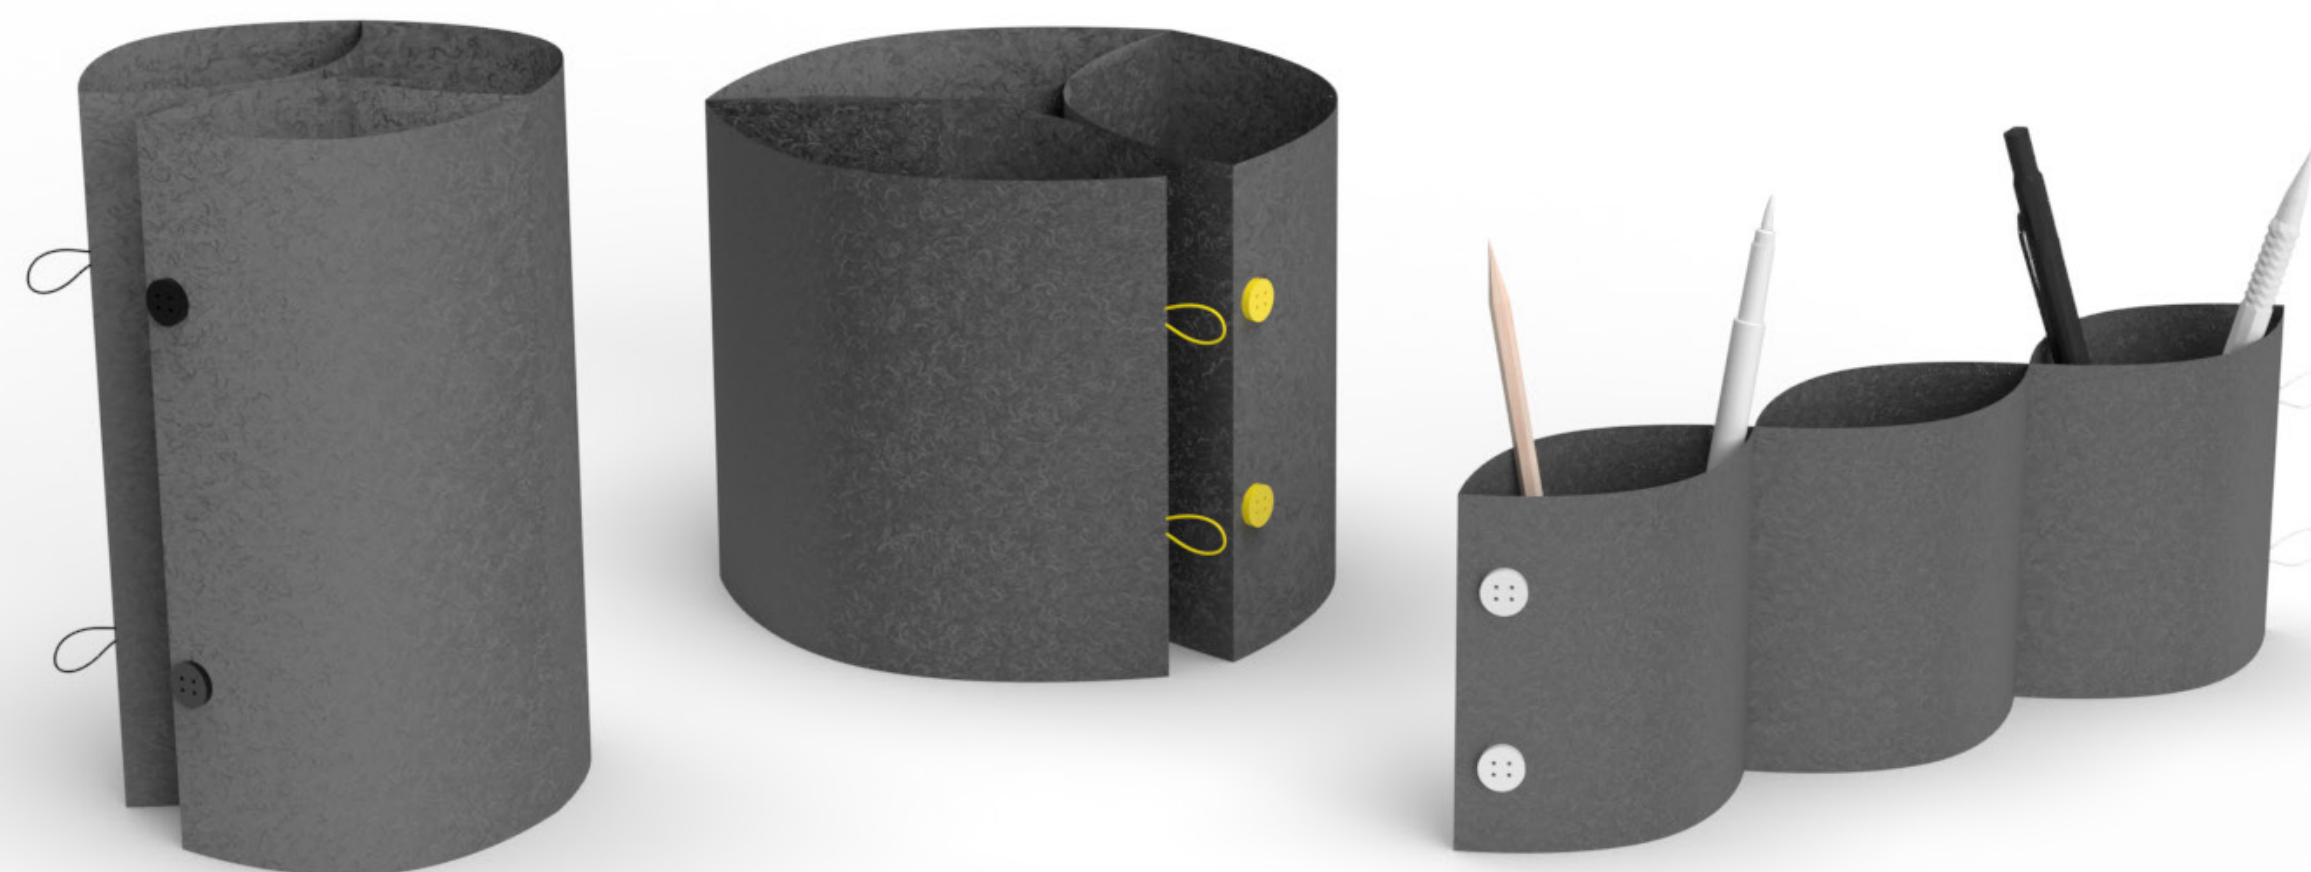

set doplňků
pro homeoffice

konkrétní pracovní prostor

materiál

plst'

příjemný haptický materiál
nový oživující prvek do setu
propojuje celou kolekci doplňků

stojan na tužky

stojan na psací a kreativní potřeby ze 4mm tuhé plstě
pro větší stabilitu jej mohu díky poutkům a knoflíkům stočit do sebe

pás na polohovatelný stůl

plstový popruh na polohovací desku stolu (4mm tuhá plst)
s elastickou gumou v podešvi pro pevné obtočení, přilnutí

slouží jako zarážka pro tužky, papír

díky příjemné haptice pod rukou nevadí = žádný vysoký tvrdý rantl

nástěnka

pro připevnění na desku s úložným prostorem
pro rychlé a důležité myšlenky, isnpiraci, motivaci

korek potažený plstí s pevnou podloží z překližky

technické parametry

plst' 4 a 1 mm, seřivaná k sobě nitkami v kontrastu/tón v tónu
u stojanu na psací potřeby lepené dno

barevná škála

vizualizace