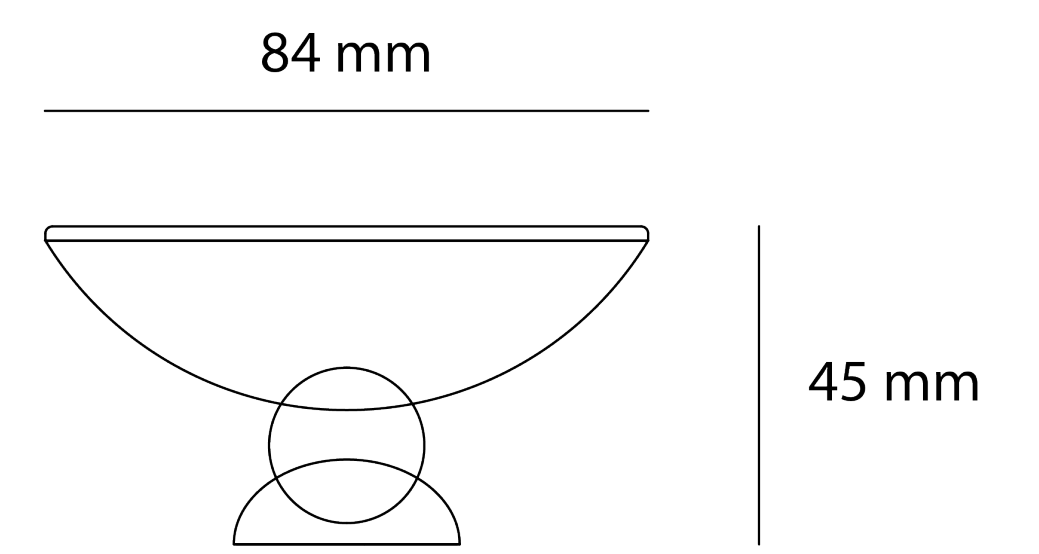

PRINCIP

vrchní protiskluzová nano vložka s **extra přilnavým povrchem** drží mobilní telefon na držáku, **magnet** potom zajišťuje spojení dvou částí držáku dohromady (když je nutné část s nano povrchem kvůli správné přilnavosti umýt, **snadno oddělíme jeden díl od druhého** a opláchneme vodou)

MATERIÁLY

plastové tělo, kovová koule, magnet, vložka s nano povrchem

VÝHODY

otáčení o **360°**

orientace mobilu **na výšku i na šířku**

otáčení umožňuje využití **pro řidiče i spolujezdce**

libovolné umístění

uchytí **nejen mobilní telefon**, ale i navigaci, karty, drobné a další předměty
není nutné nosit v krytu mobilu ukrytý magnet, **může ho použít kdokoliv**