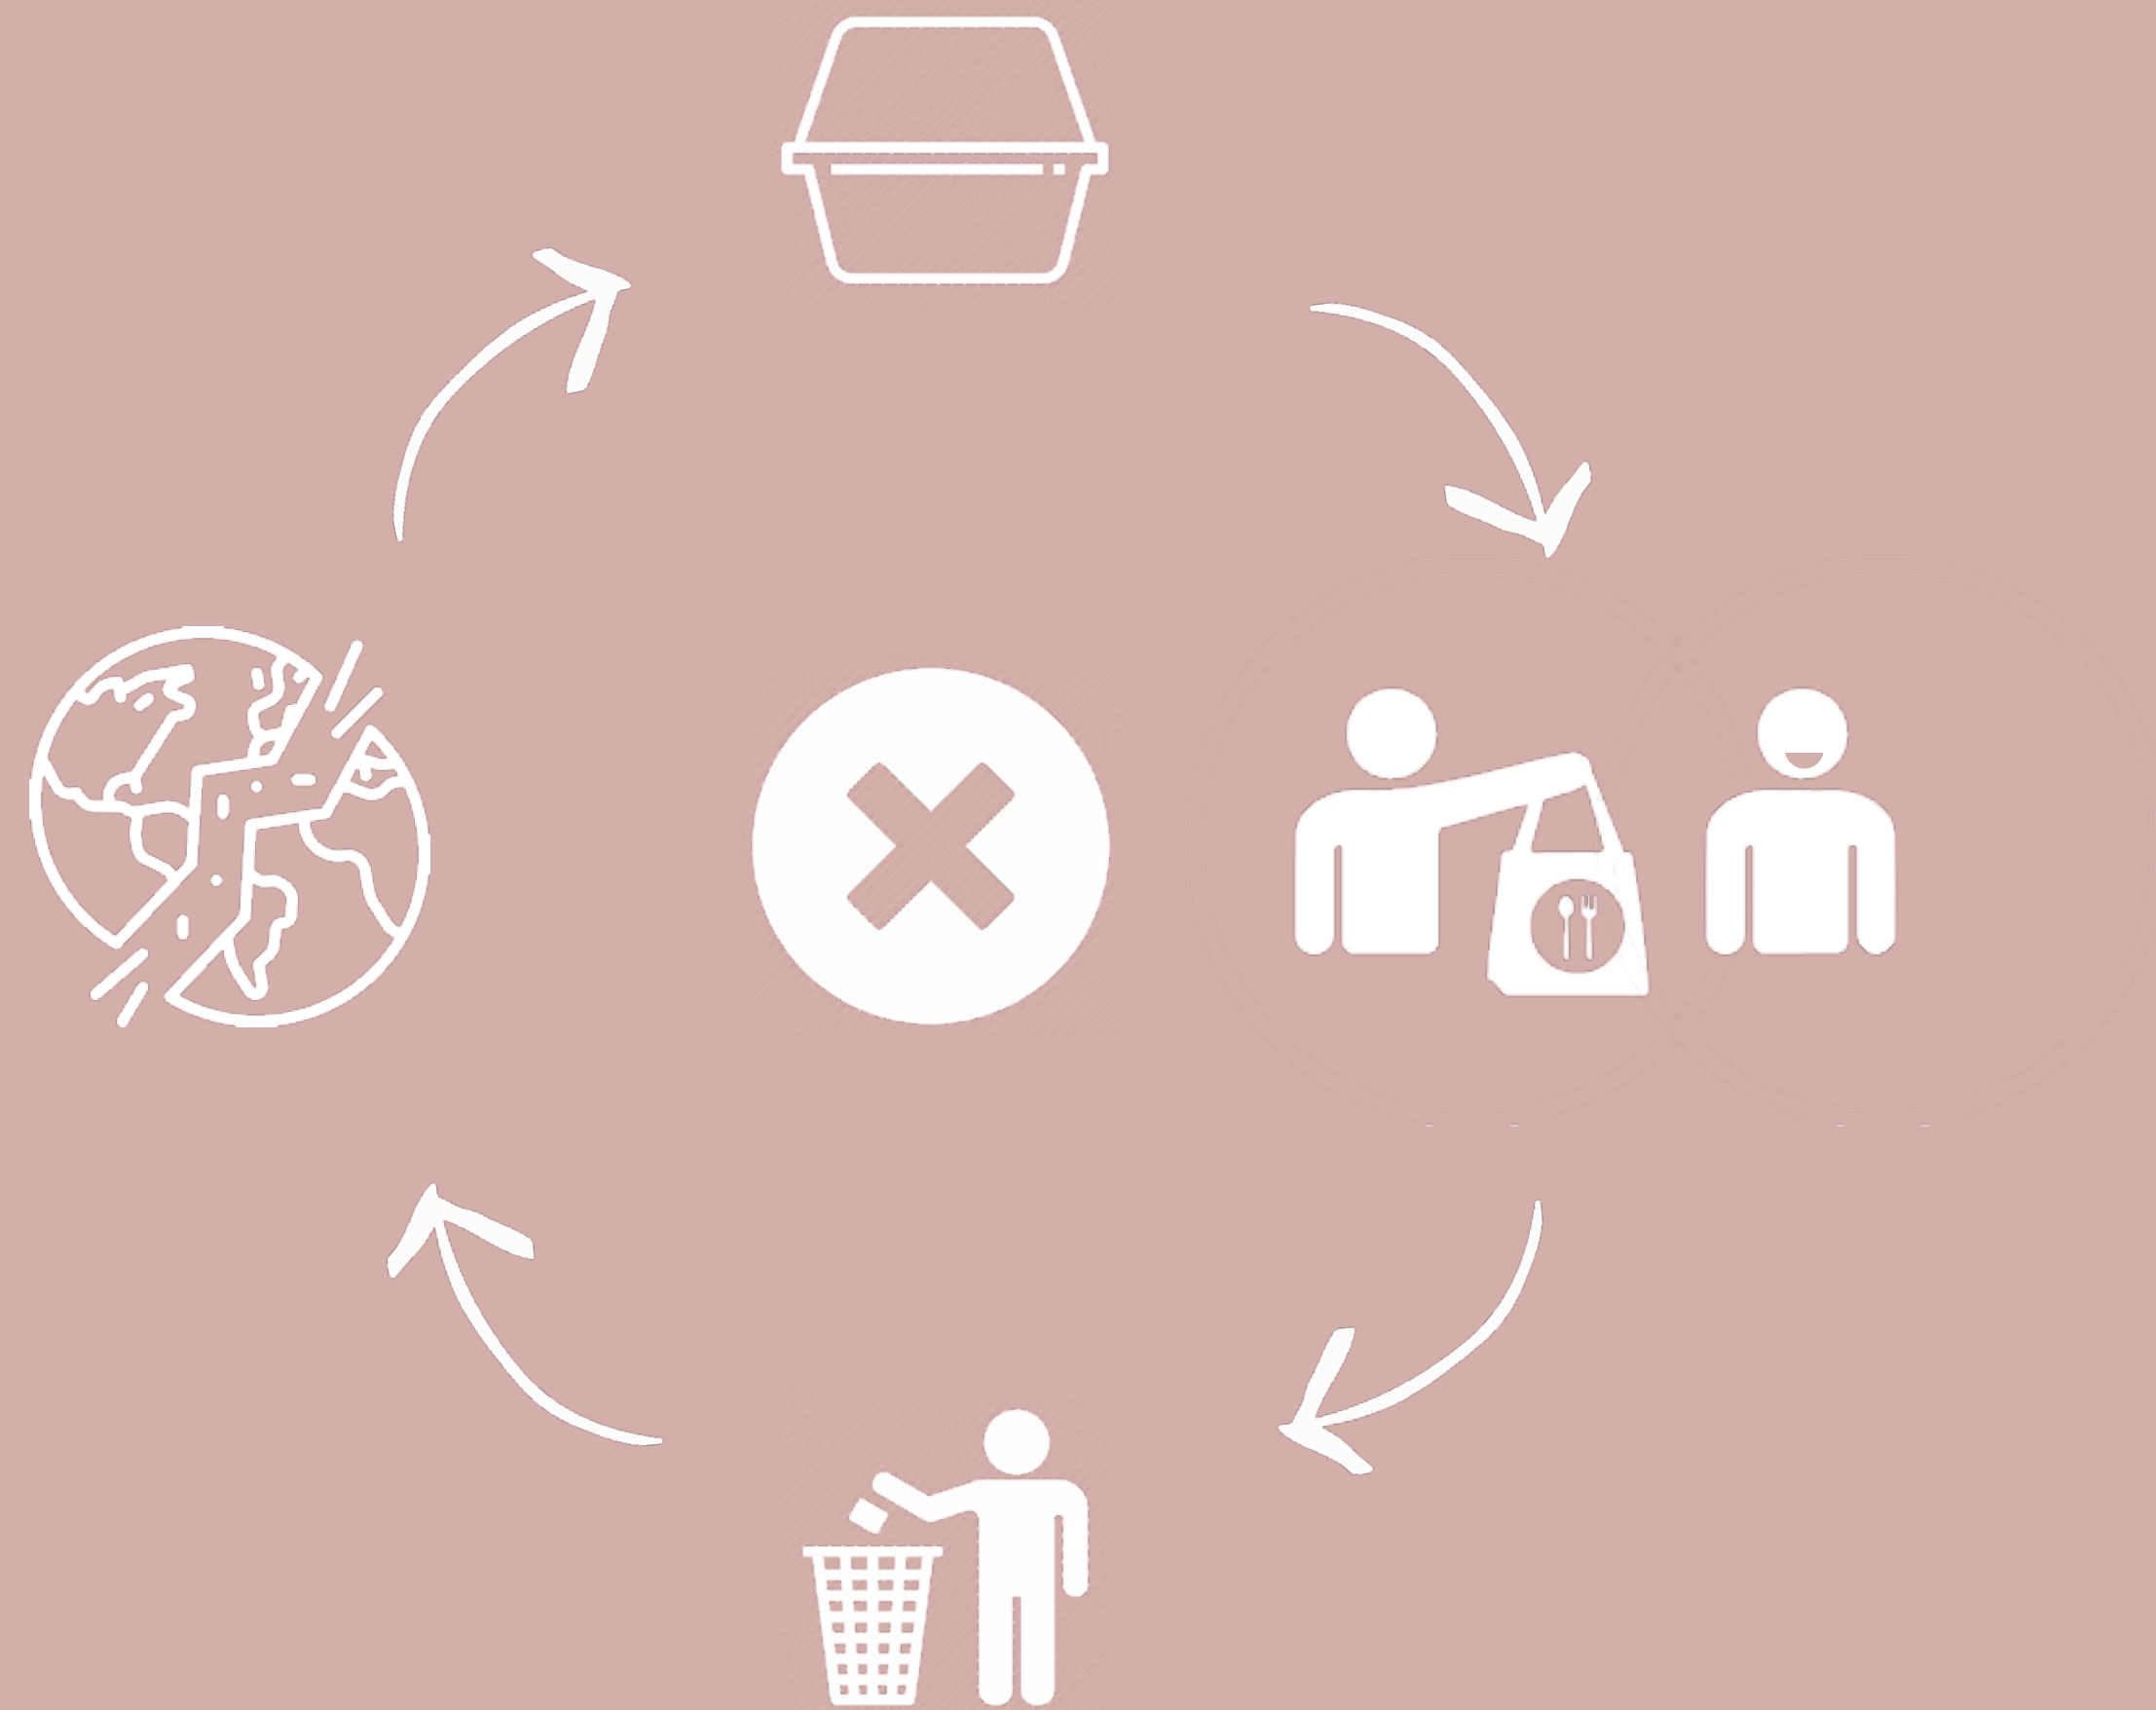

MEAT BOX

recycled box for meat

Idea

- krabička na mäso
- vyrobená tak, aby sa mohla použiť viackrát
- princíp zálohovania
- oblé tvary pre jednoduchšie čistenie
- výrezy pre kontrolu kvylity mäsa

Komplet

- 3D tlač
- recyklovateľný materiál
- grafika na zmršťovacej fólii
- transparentné časti na ukážku obsahu

Grafika

- druhy zvierat odlišené farbami
- jednoduchý obrys zvierata
- obrys je rozfázovaný podľa častí
- časť ktorá je v krabičke je vyznačená

Rozmery

- do krabičky sa zmestí 500g
- krabičky do seba zapadajú
- rozmery sú udané v cm