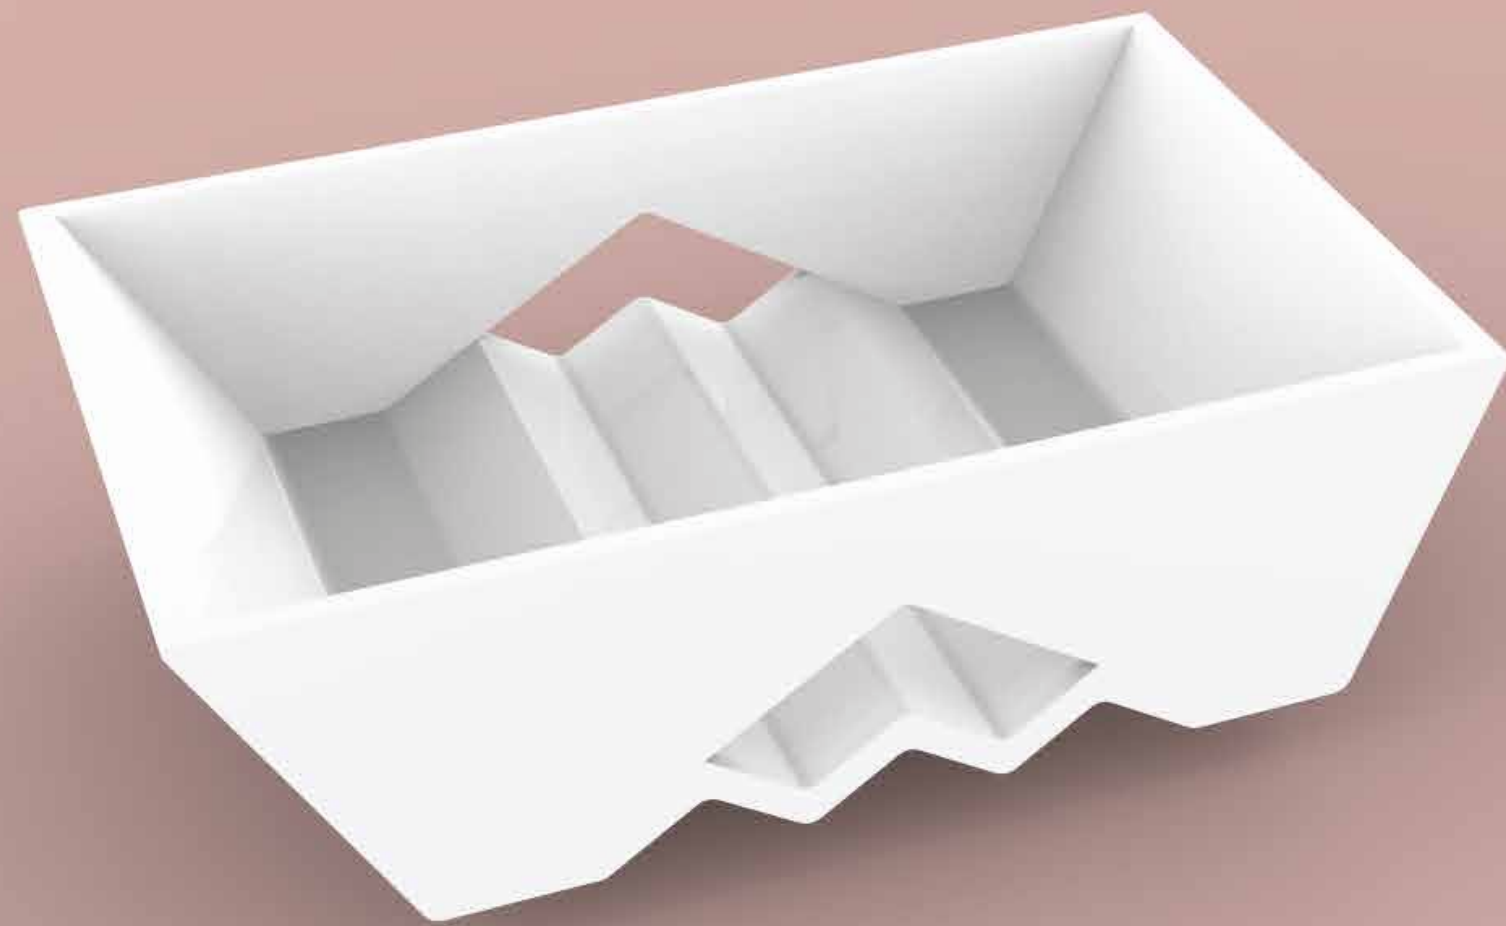

MEAT BOX

recycled box for meat

Idea

- krabička na mäso
- vyrobená tak, aby sa mohla použiť viackrát
- princíp zálohovania
- oblé tvary pre jednoduchšie čistenie
- výrezy pre kontrolu kvylity mäsa

Komplet

- 3D tlač
- recyklovateľný materiál
- grafika na zmršťovacej fólii
- transparentné časti na ukážku obsahu

Grafika

- druhy zvierat odlišené farbami
- jednoduchý obrys zvierata
- obrys je rozfázovaný podľa častí
- časť ktorá je v krabičke je vyznačená

Rozmery

- do krabičky sa zmestí 500g
- krabičky do seba zapadajú
- rozmery sú udané v cm