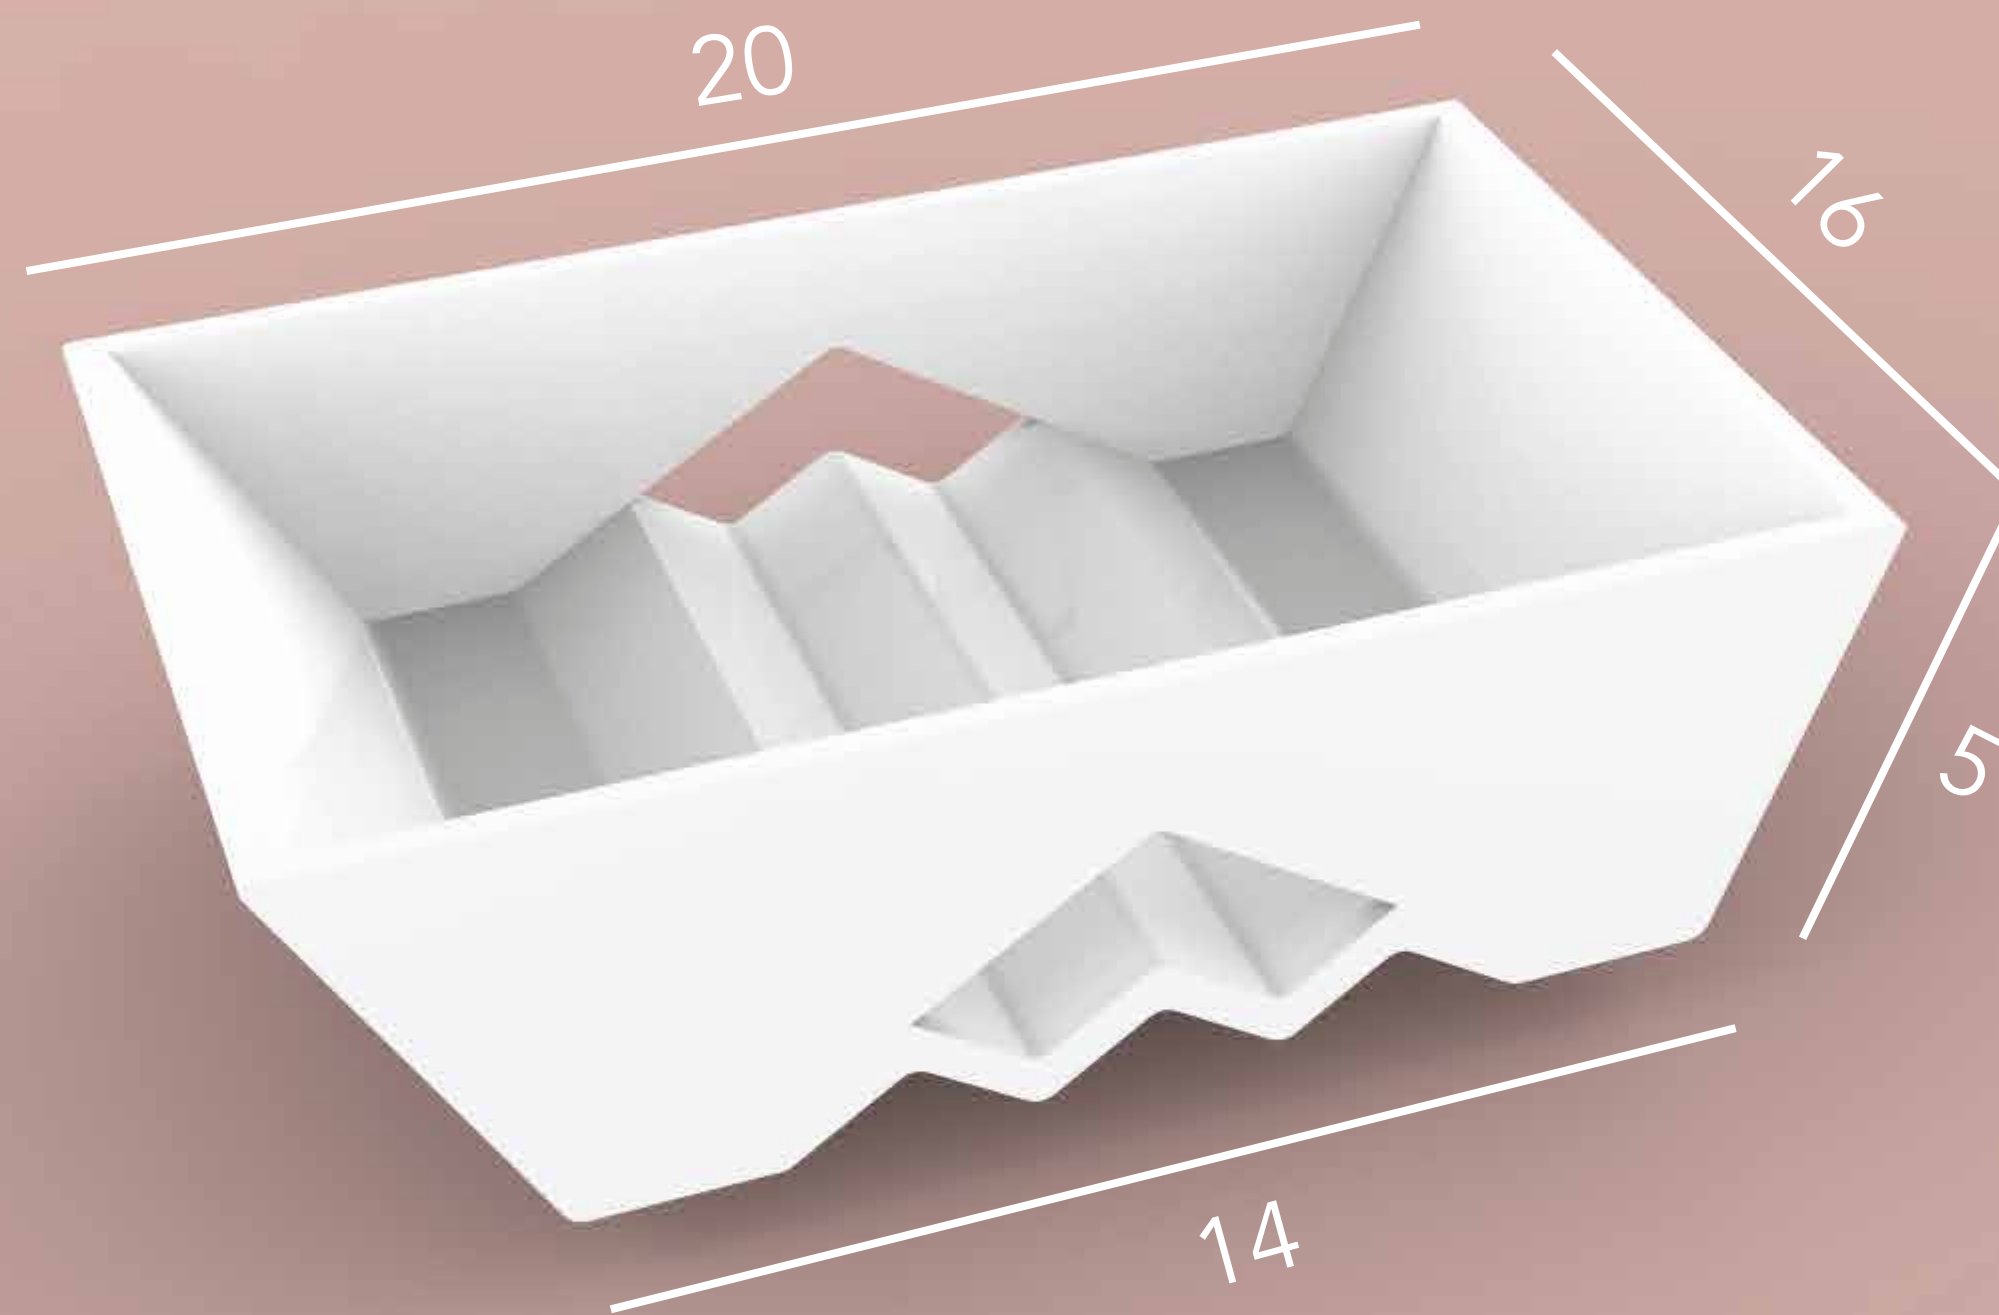

MEAT BOX

recycled box for meat

Idea

- krabička na mäso
- vyrobená tak, aby sa mohla použiť viackrát
- princíp zálohovania
- oblé tvary pre jednoduchšie čistenie
- výrezy pre kontrolu kvylity mäsa

Komplet

- 3D tlač
- recyklovateľný materiál
- grafika na zmršťovacej fólii
- transparentné časti na ukážku obsahu

Grafika

- druhy zvierat odlišené farbami
- jednoduchý obrys zvierata
- obrys je rozfázovaný podľa častí
- časť ktorá je v krabičke je vyznačená

Rozmery

- do krabičky sa zmestí 500g
- krabičky do seba zapadajú
- rozmery sú udané v cm