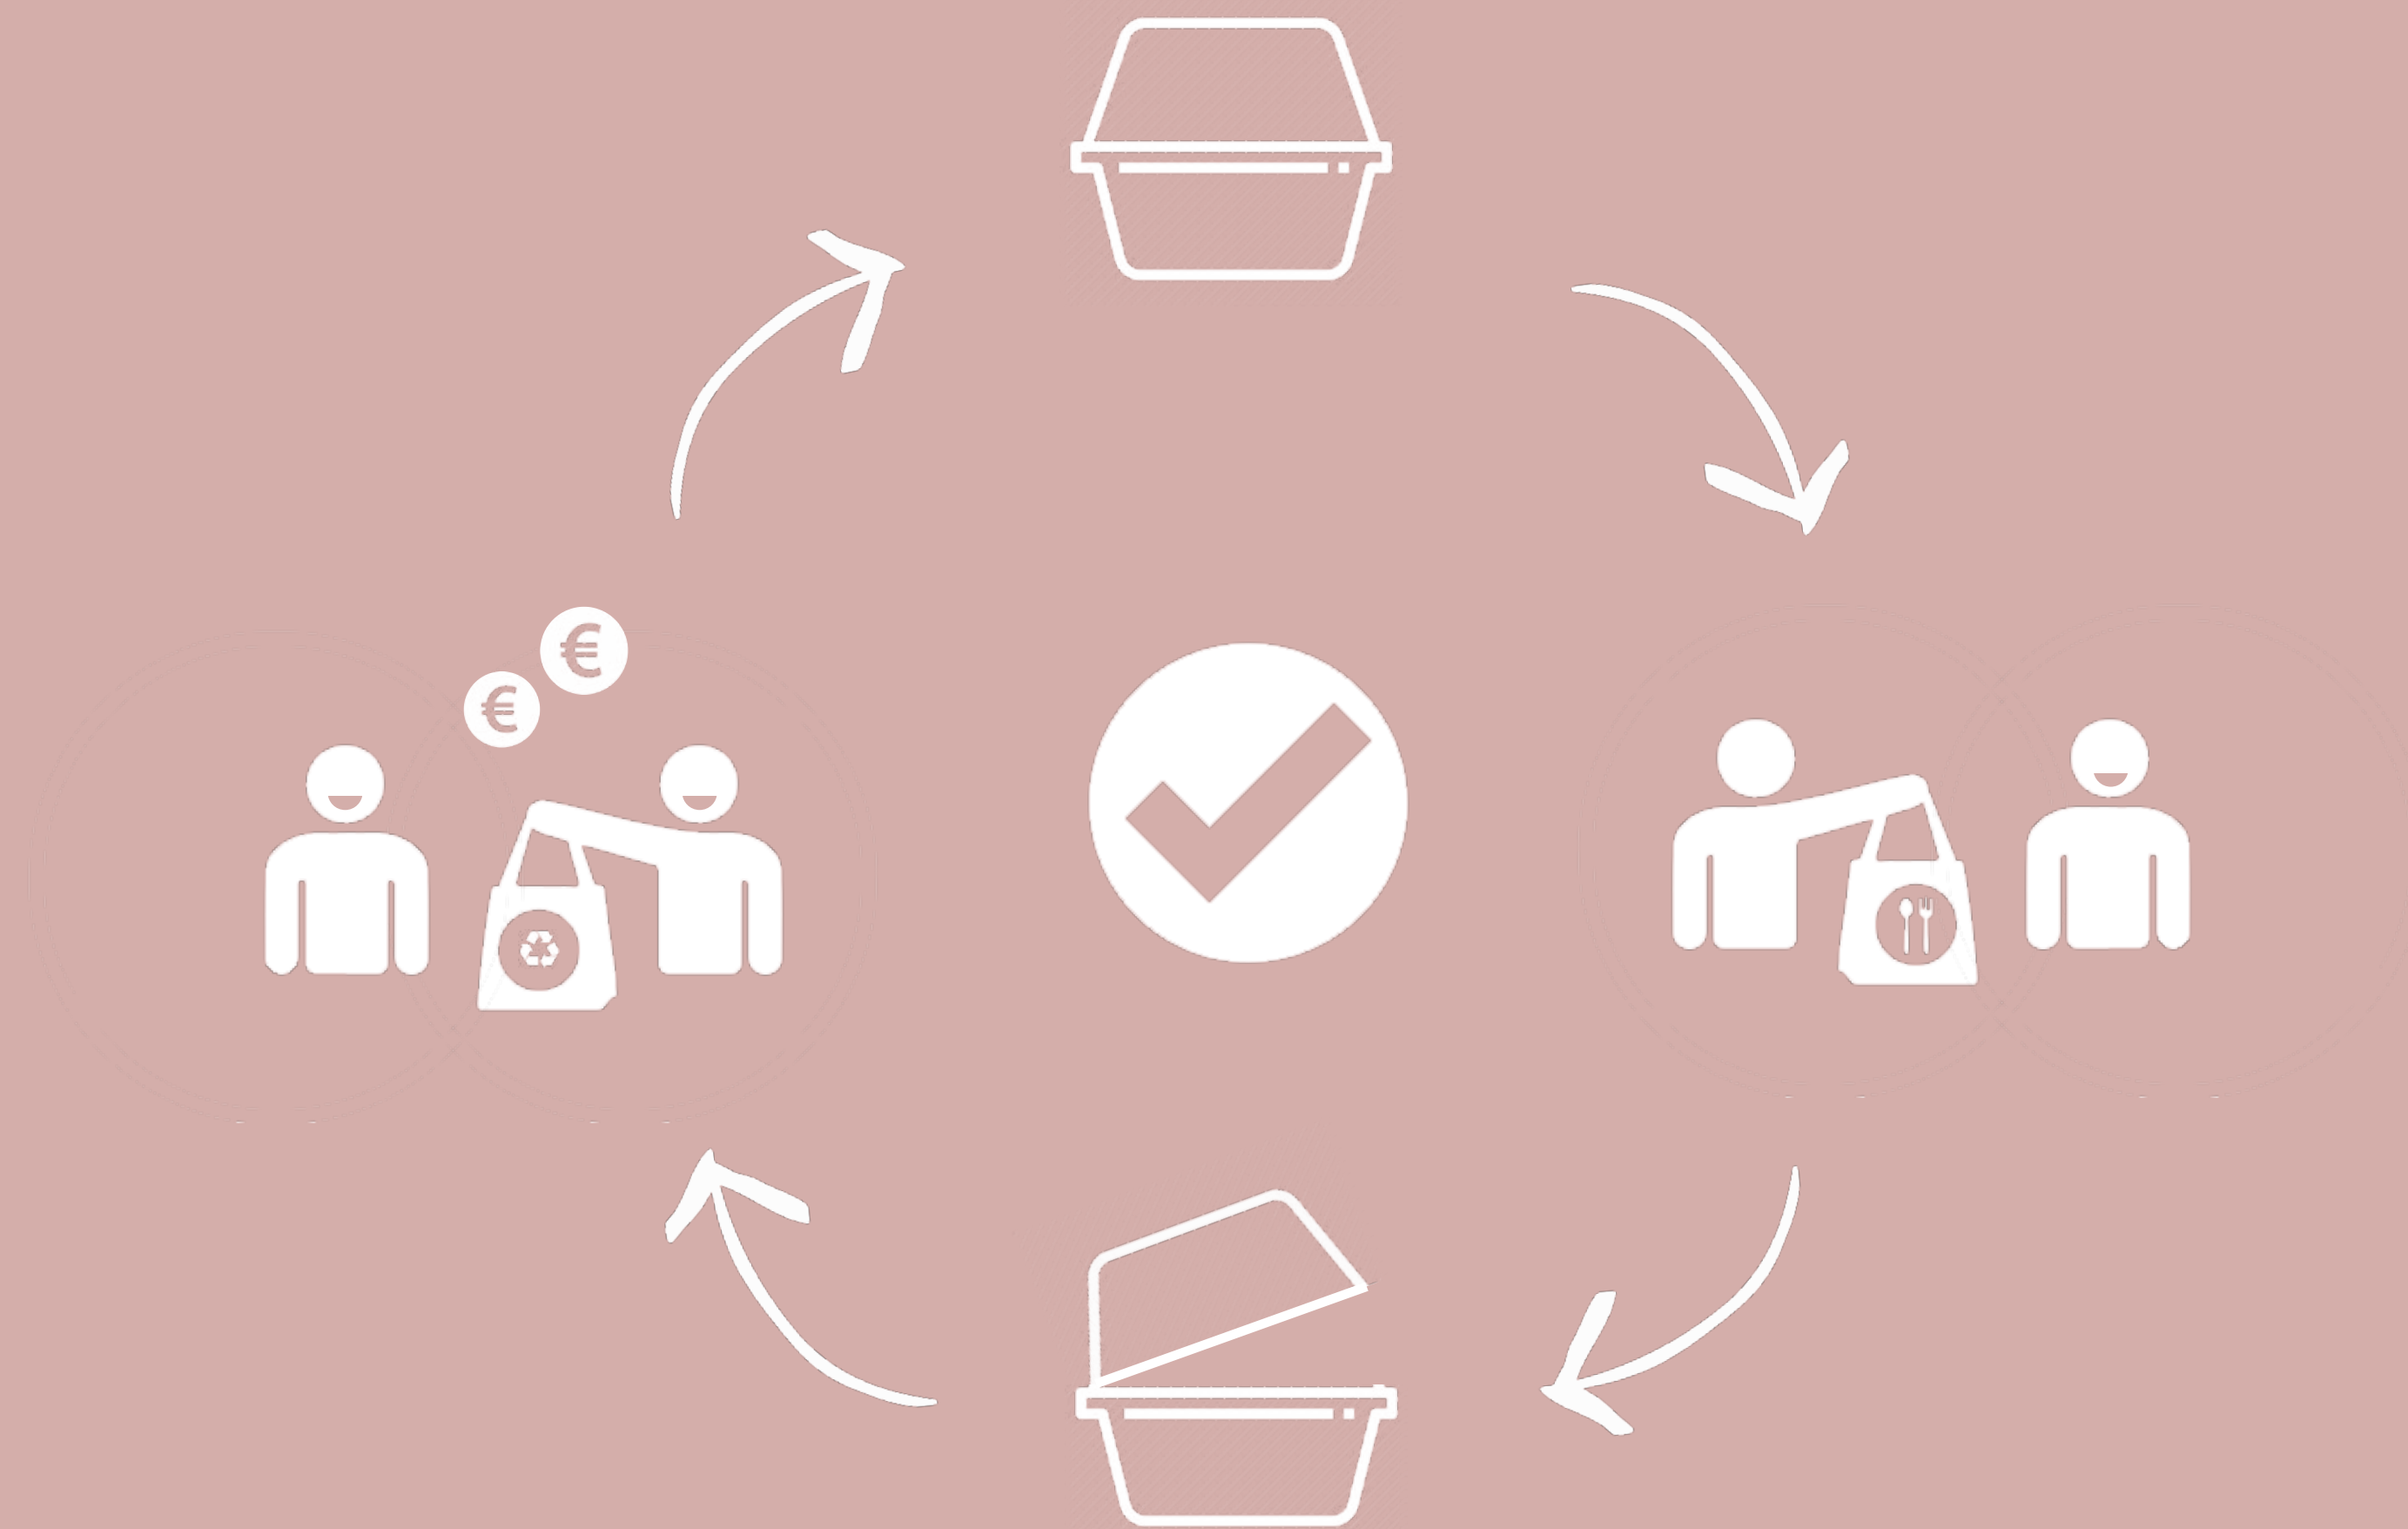

MEAT BOX

recycled box for meat

Idea

- krabička na mäso
- vyrobená tak, aby sa mohla použiť viackrát
- princíp zálohovania
- oblé tvary pre jednoduchšie čistenie
- výrezy pre kontrolu kvylity mäsa

Komplet

- 3D tlač
- recyklovateľný materiál
- grafika na zmršťovacej fólii
- transparentné časti na ukážku obsahu

Grafika

- druhy zvierat odlišené farbami
- jednoduchý obrys zvierata
- obrys je rozfázovaný podľa častí
- časť ktorá je v krabičke je vyznačená

Rozmery

- do krabičky sa zmestí 500g
- krabičky do seba zapadajú
- rozmery sú udané v cm