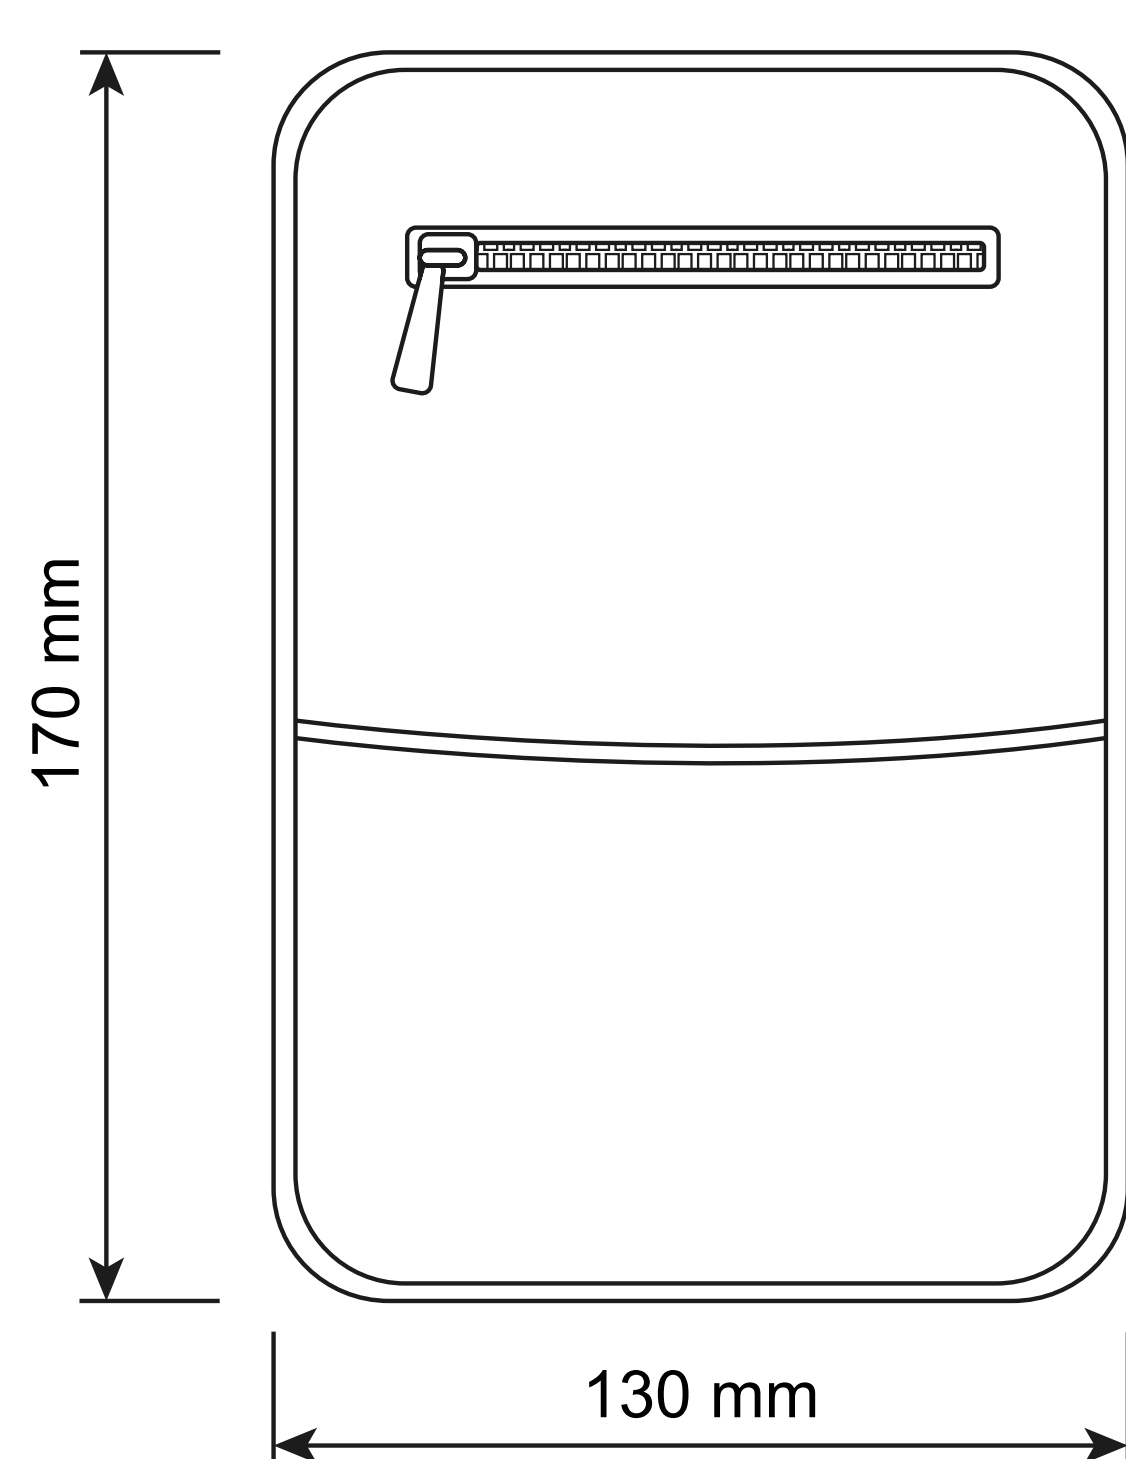

LONG LIFE

LONGLIFE je kapsa na berli, která má uživateli usnadnit manipulaci se svými osobními věcmi během období, kdy potřebuje berle.

Kapsa je zhotovena z batohoviny s PVC zátěrem a je opatřena reflexními prvky.