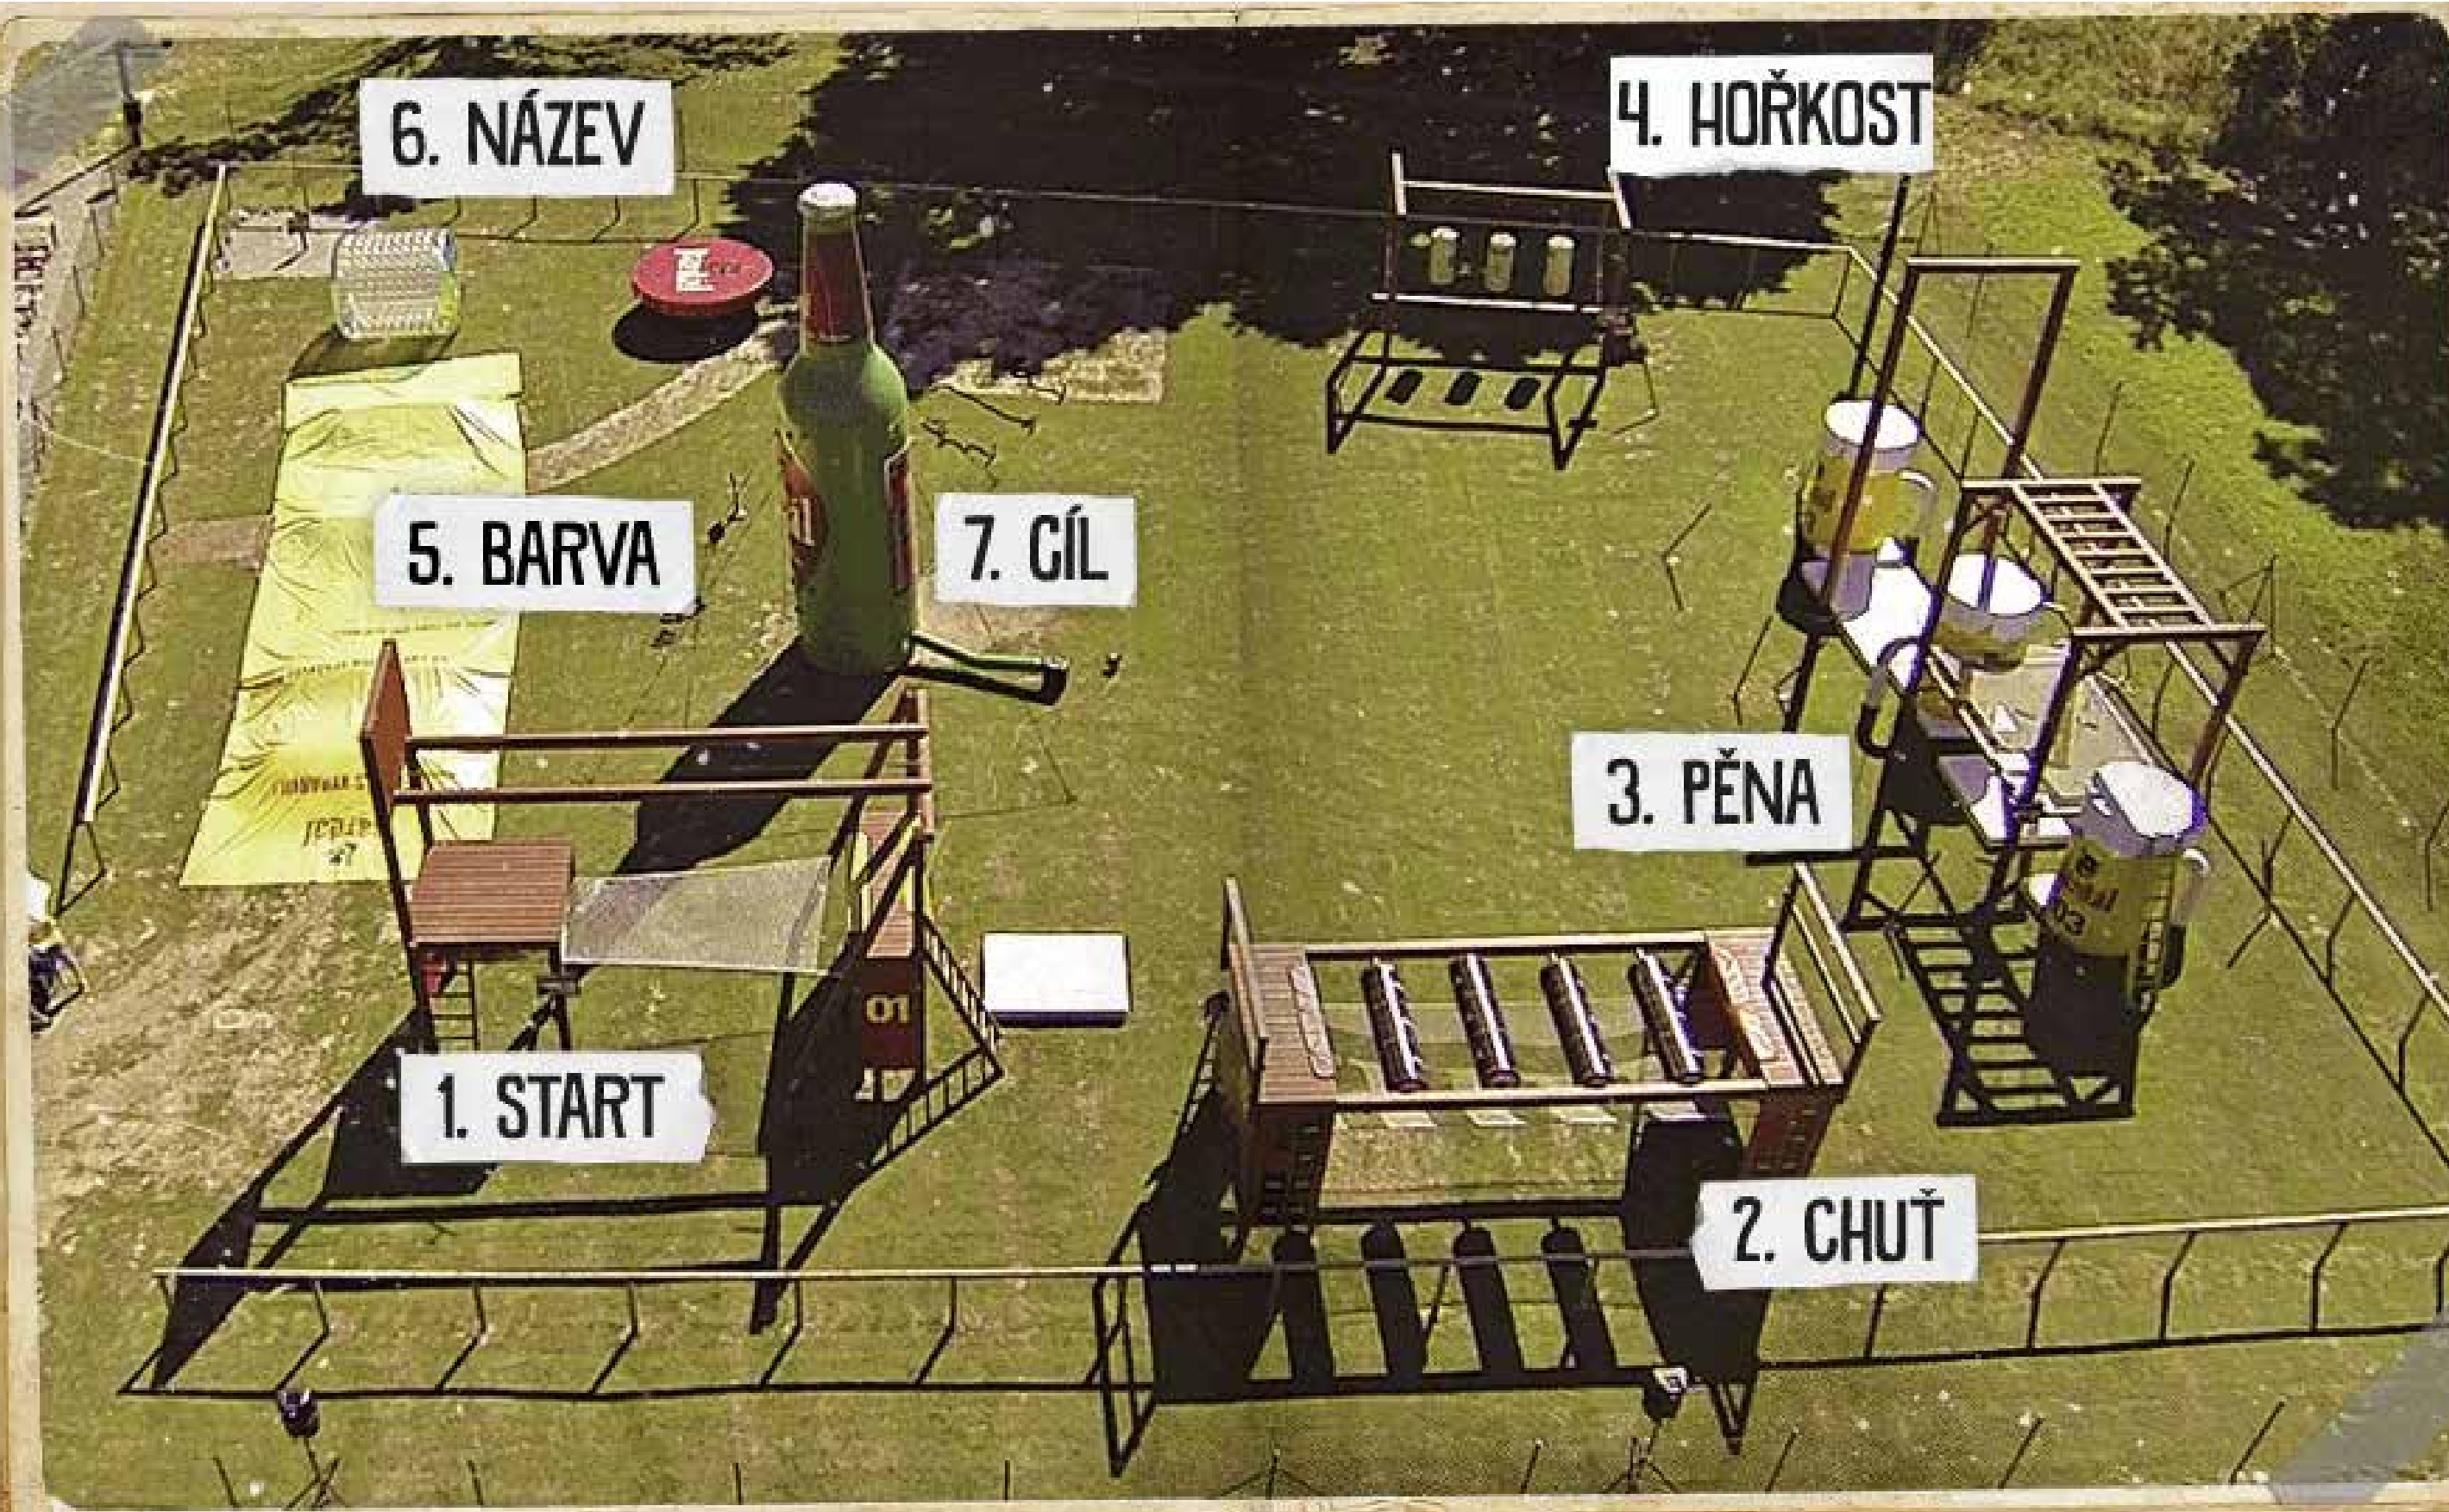

koncept III.

Pardálův výběh

hra
soutěžení
pohyb