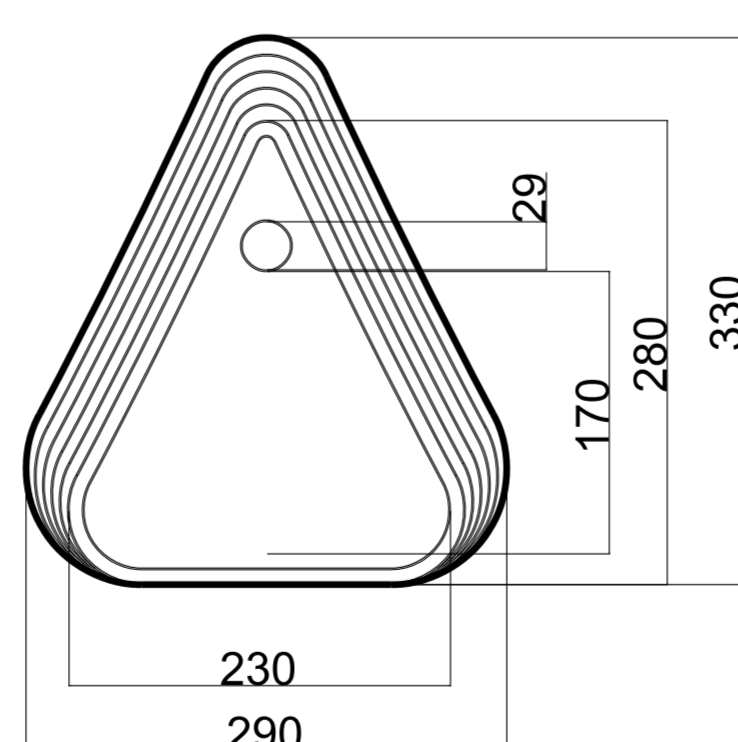

## TECHNICKÁ SPECIFIKACE

materiál: dubová spárovka      síla materiálu: 18 mm  
celkové rozměry: v 330mm x š 290mm x h 200mm  
druh ptactva: sýkora modřínka

## POPIS

Ptačí budka vyrobená z dubové spárovky je určena pro drobné druhy ptactva, zejména pro sýkoru modřínku. Její tvar koncipovaný do rovnoramenného trojúhelníku, je inspirován stanem v přírodě. Splňuje veškeré požadavky pro hnízdiště drobného ptactva a zároveň dbá na zachování harmonické linie v přírodě.

## ROZMĚRY JEDNOTLIVÝCH DÍLŮ

PŮDORYS

BOKORYS