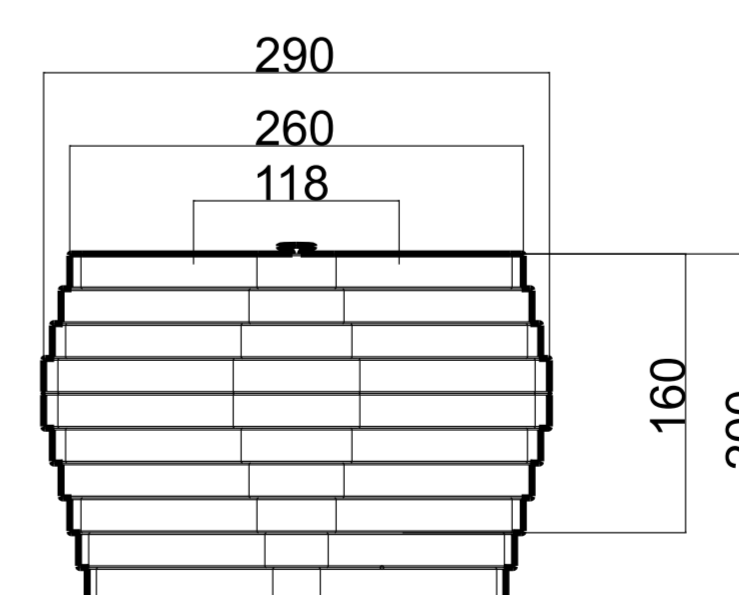

## TECHNICKÁ SPECIFIKACE

materiál: dubová spárovka      síla materiálu: 18 mm  
celkové rozměry: v 330mm x š 290mm x h 200mm  
druh ptactva: sýkora modřínka

## POPIS

Ptačí budka vyrobená z dubové spárovky je určena pro drobné druhy ptactva, zejména pro sýkoru modřínku. Její tvar koncipovaný do rovnoramenného trojúhelníku, je inspirován stanem v přírodě. Splňuje veškeré požadavky pro hnízdiště drobného ptactva a zároveň dbá na zachování harmonické linie v přírodě.

## ROZMĚRY JEDNOTLIVÝCH DÍLŮ

PŮDORYS

BOKORYS