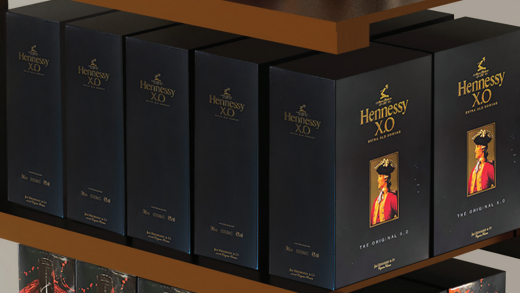

03

Neo bag

04

POP display

POP odoberací stojan pre podporu predaja produktov firmy Hennessy. Stojan je konštruovaný do jednoduchých geometrických tvarov. Konštrukcia pôsobí elegantným dojmom, nepohlčuje vystavené produkty, bronzová farba podtrháva exkluzivitu. Na tope sa nachádza malá inštalácia ako inšpirácia podávania nápojov.

Hennessy

Hennessy
Hennessy
Hennessy

2D

dizajn

05

Sada vín

Etikety sú tvorené pre vinárstvo Chateau Modra, ktoré sa rozprestiera na území Slovenska. Grafika na etiketách znázorňuje polohy jednotlivých viníc (farebné body na etiketách), ktoré sú spájané množstvom kriviek s rôznymi hrúbkami.