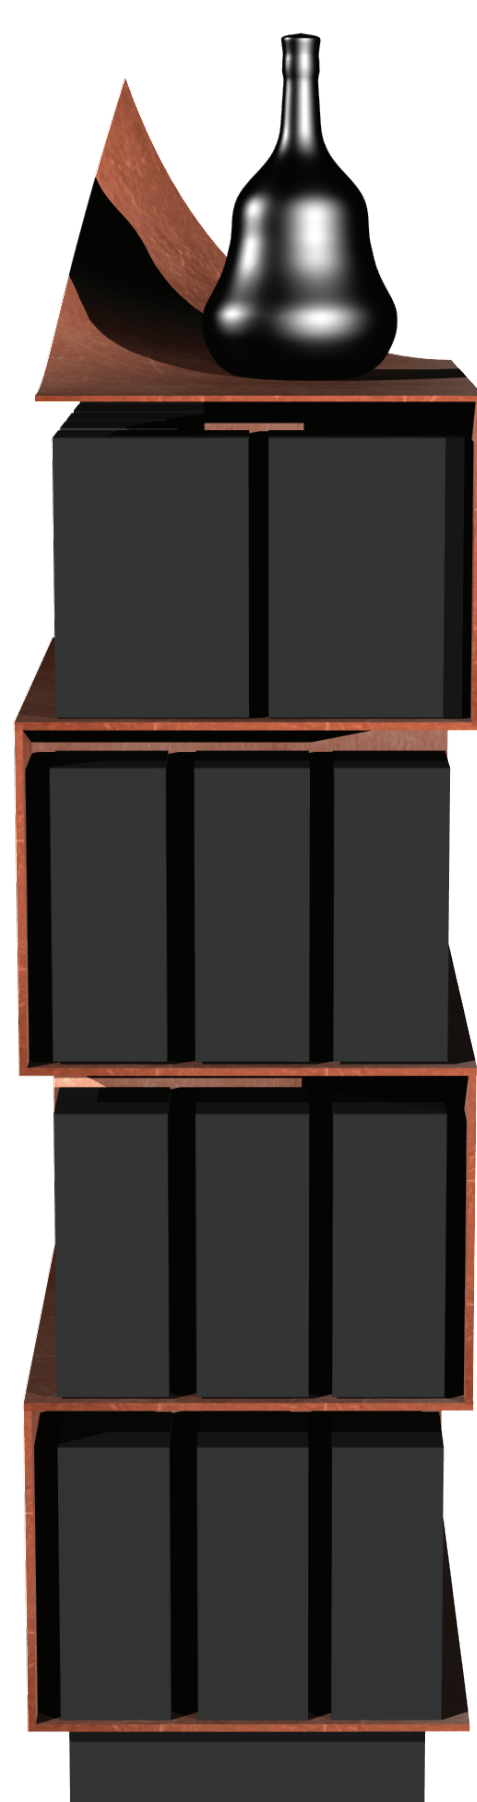

# Feed Me

Projekt taste the waste zachytáva vývoj rozložiteľnej papierovej hmoty, pričom stále tvrdej a odolnej. Z tejto hmoty vznikly malé a roztomile pokladničky určené hlavne deťom ale nie len im. Tvar vychádza z štylizovaných zvierat alebo príšeriek. Po naplnení sa jednoducho rozbije kladivom zvyšky sa môžu vyhodiť do kompostu alebo papiera.

# Hennessy

Výstavný odoberateľný stojan pre produkty značky Hennessy do predajne Makro. Vo vnútri sa nachádza 55 fliaš. Umiestnenie kratšou stranou k stene umožňuje odoberanie produktov nie len spredu ale aj z bokov po celej dĺžke. Použitý materiál je meď.

# HLAVA ROBOŤA

Hlavu robota vzniklo spletením penovej fólie, ktorá je prispôsobiteľná a umožňuje rotáciu hlavy. Následne je prestriekaná na striebornú farbu, ktorá dodáva kovový efekt. Na vrchu hlavy je väčší otvor na umiestnenie kamery.