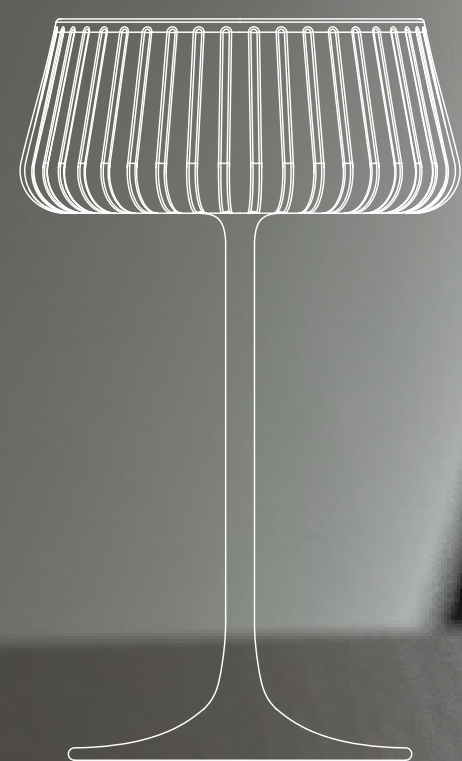

Tvarosloví

Tvarosloví využívá kombinaci vertikálního jemného detailu s razantním geometrickým tvaroslovím, pro získání exkluzivního nádechu.

Samotný produkt je poté vytvořen za pomoci technologie broušení skla a následného leštění.

90

200

Sklenice na šampaňské

6

100

180

Koney

8