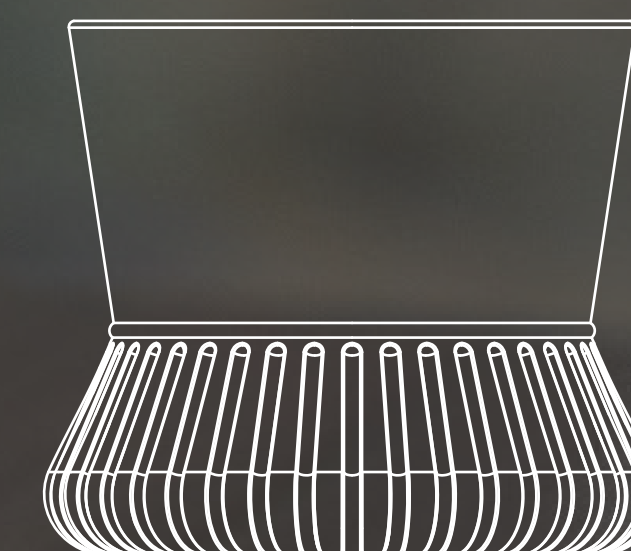

Sklenice na whisky