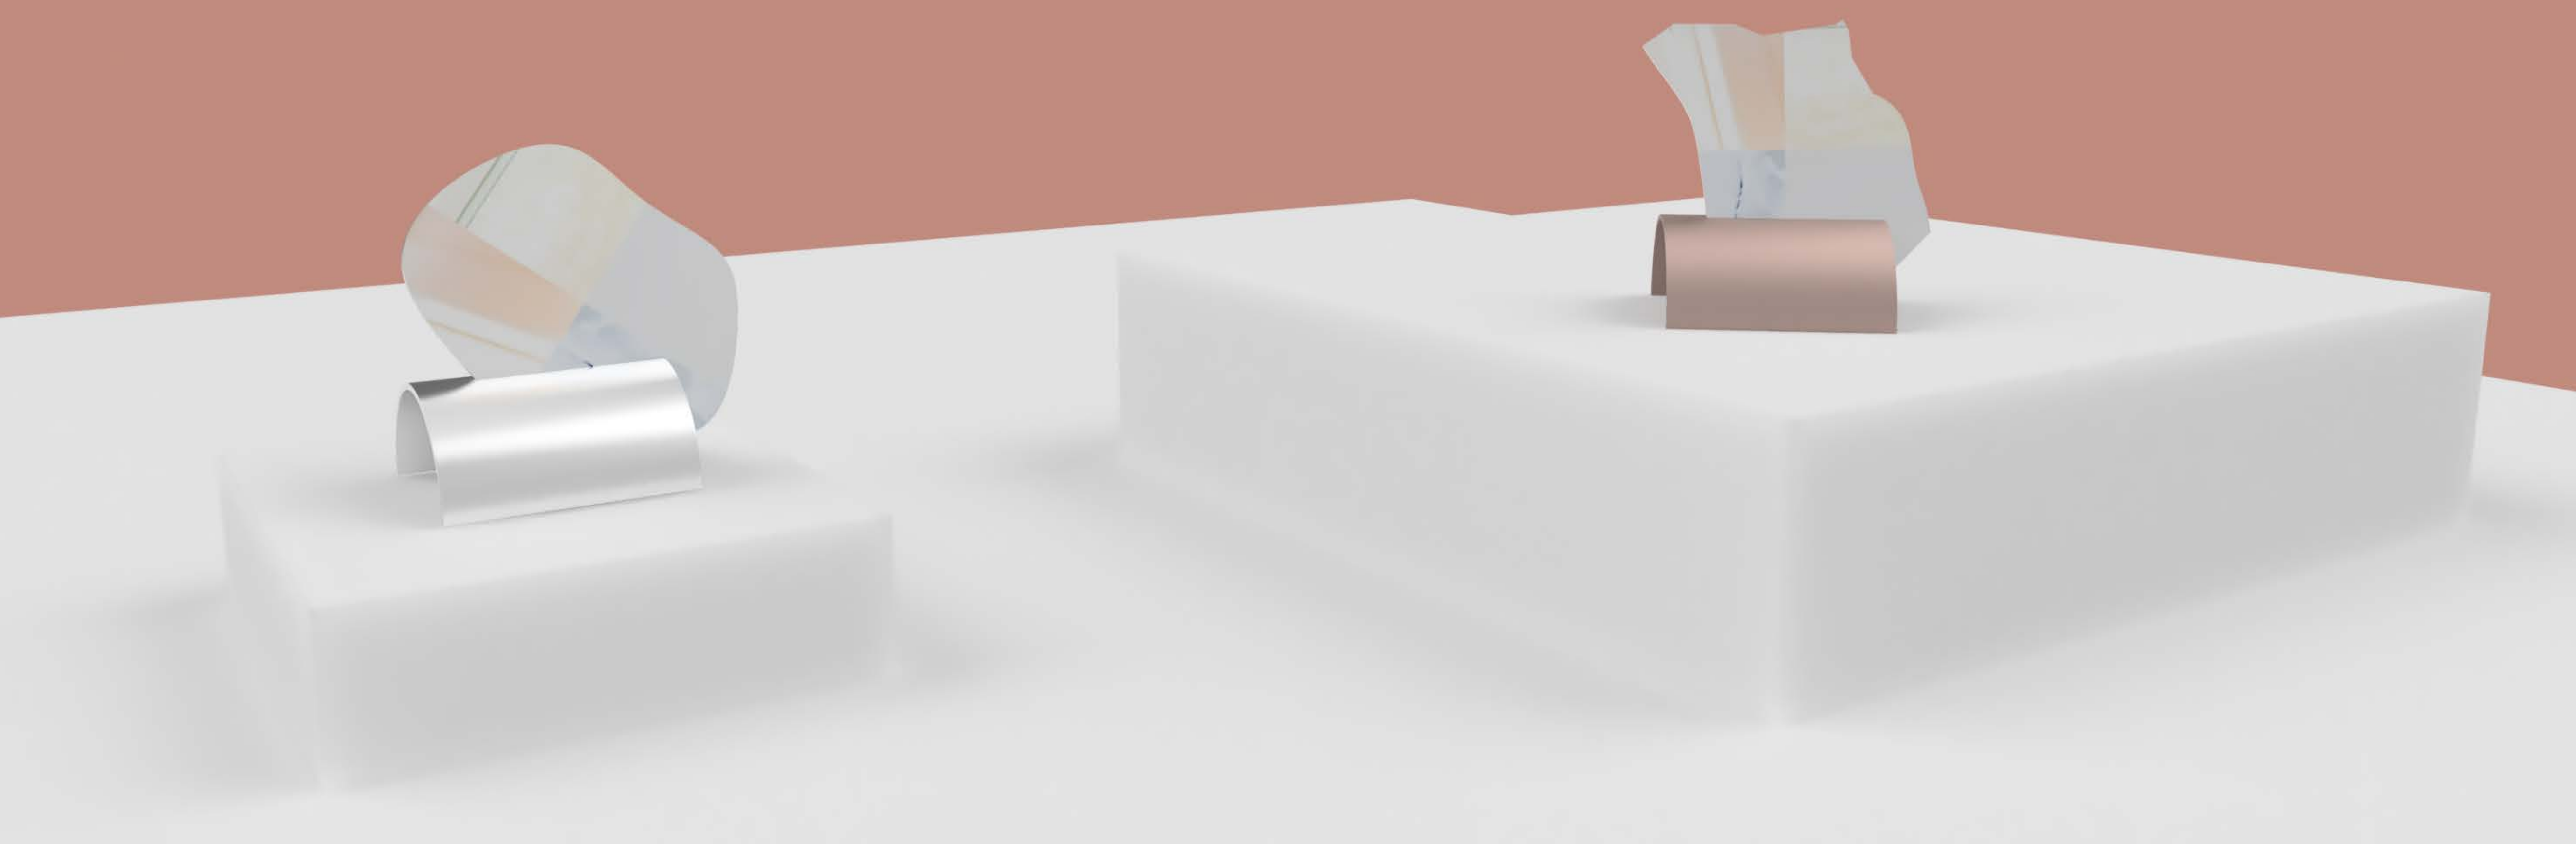

# Taste the waste

Stolní zrcátka z odpadního materiálu. Stojánek je tvořený ocelovou trubkou a samotné zrcadlo opracovanými střepy.