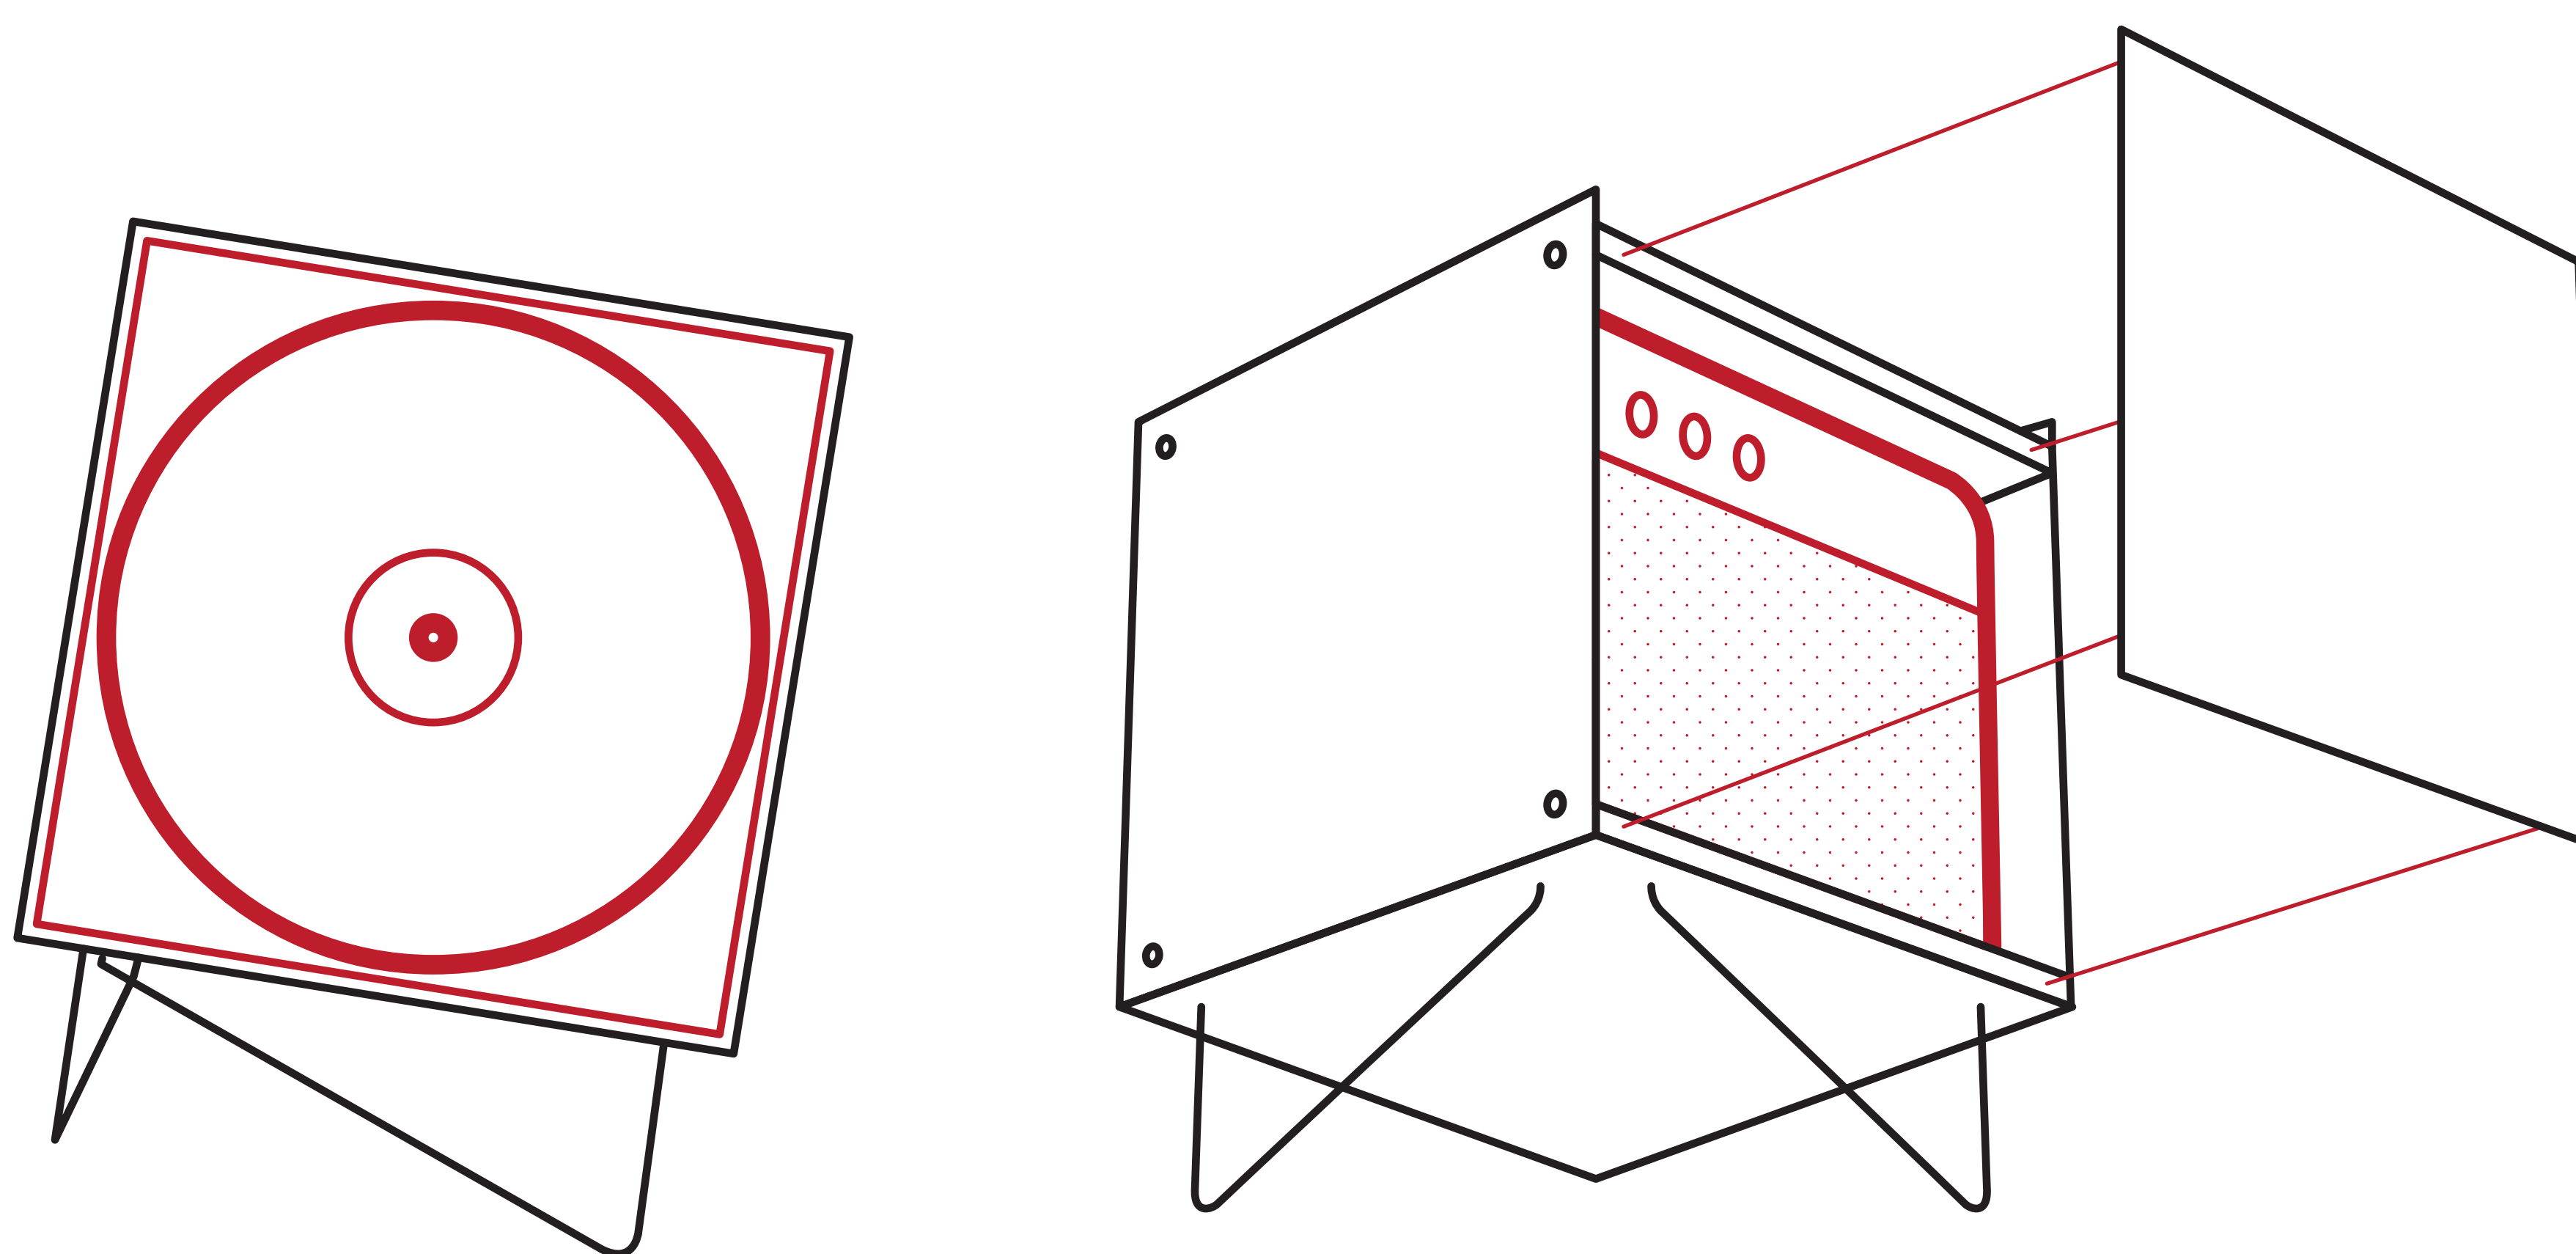

— MUSIC CABINET —

— Kabinet pro ukládání LP desek, nebo pro malé kombo, které získá ideální pozici pro hraní. —

— 320 x 320 mm

— uchycení magnety

— stabilita 3 bodů