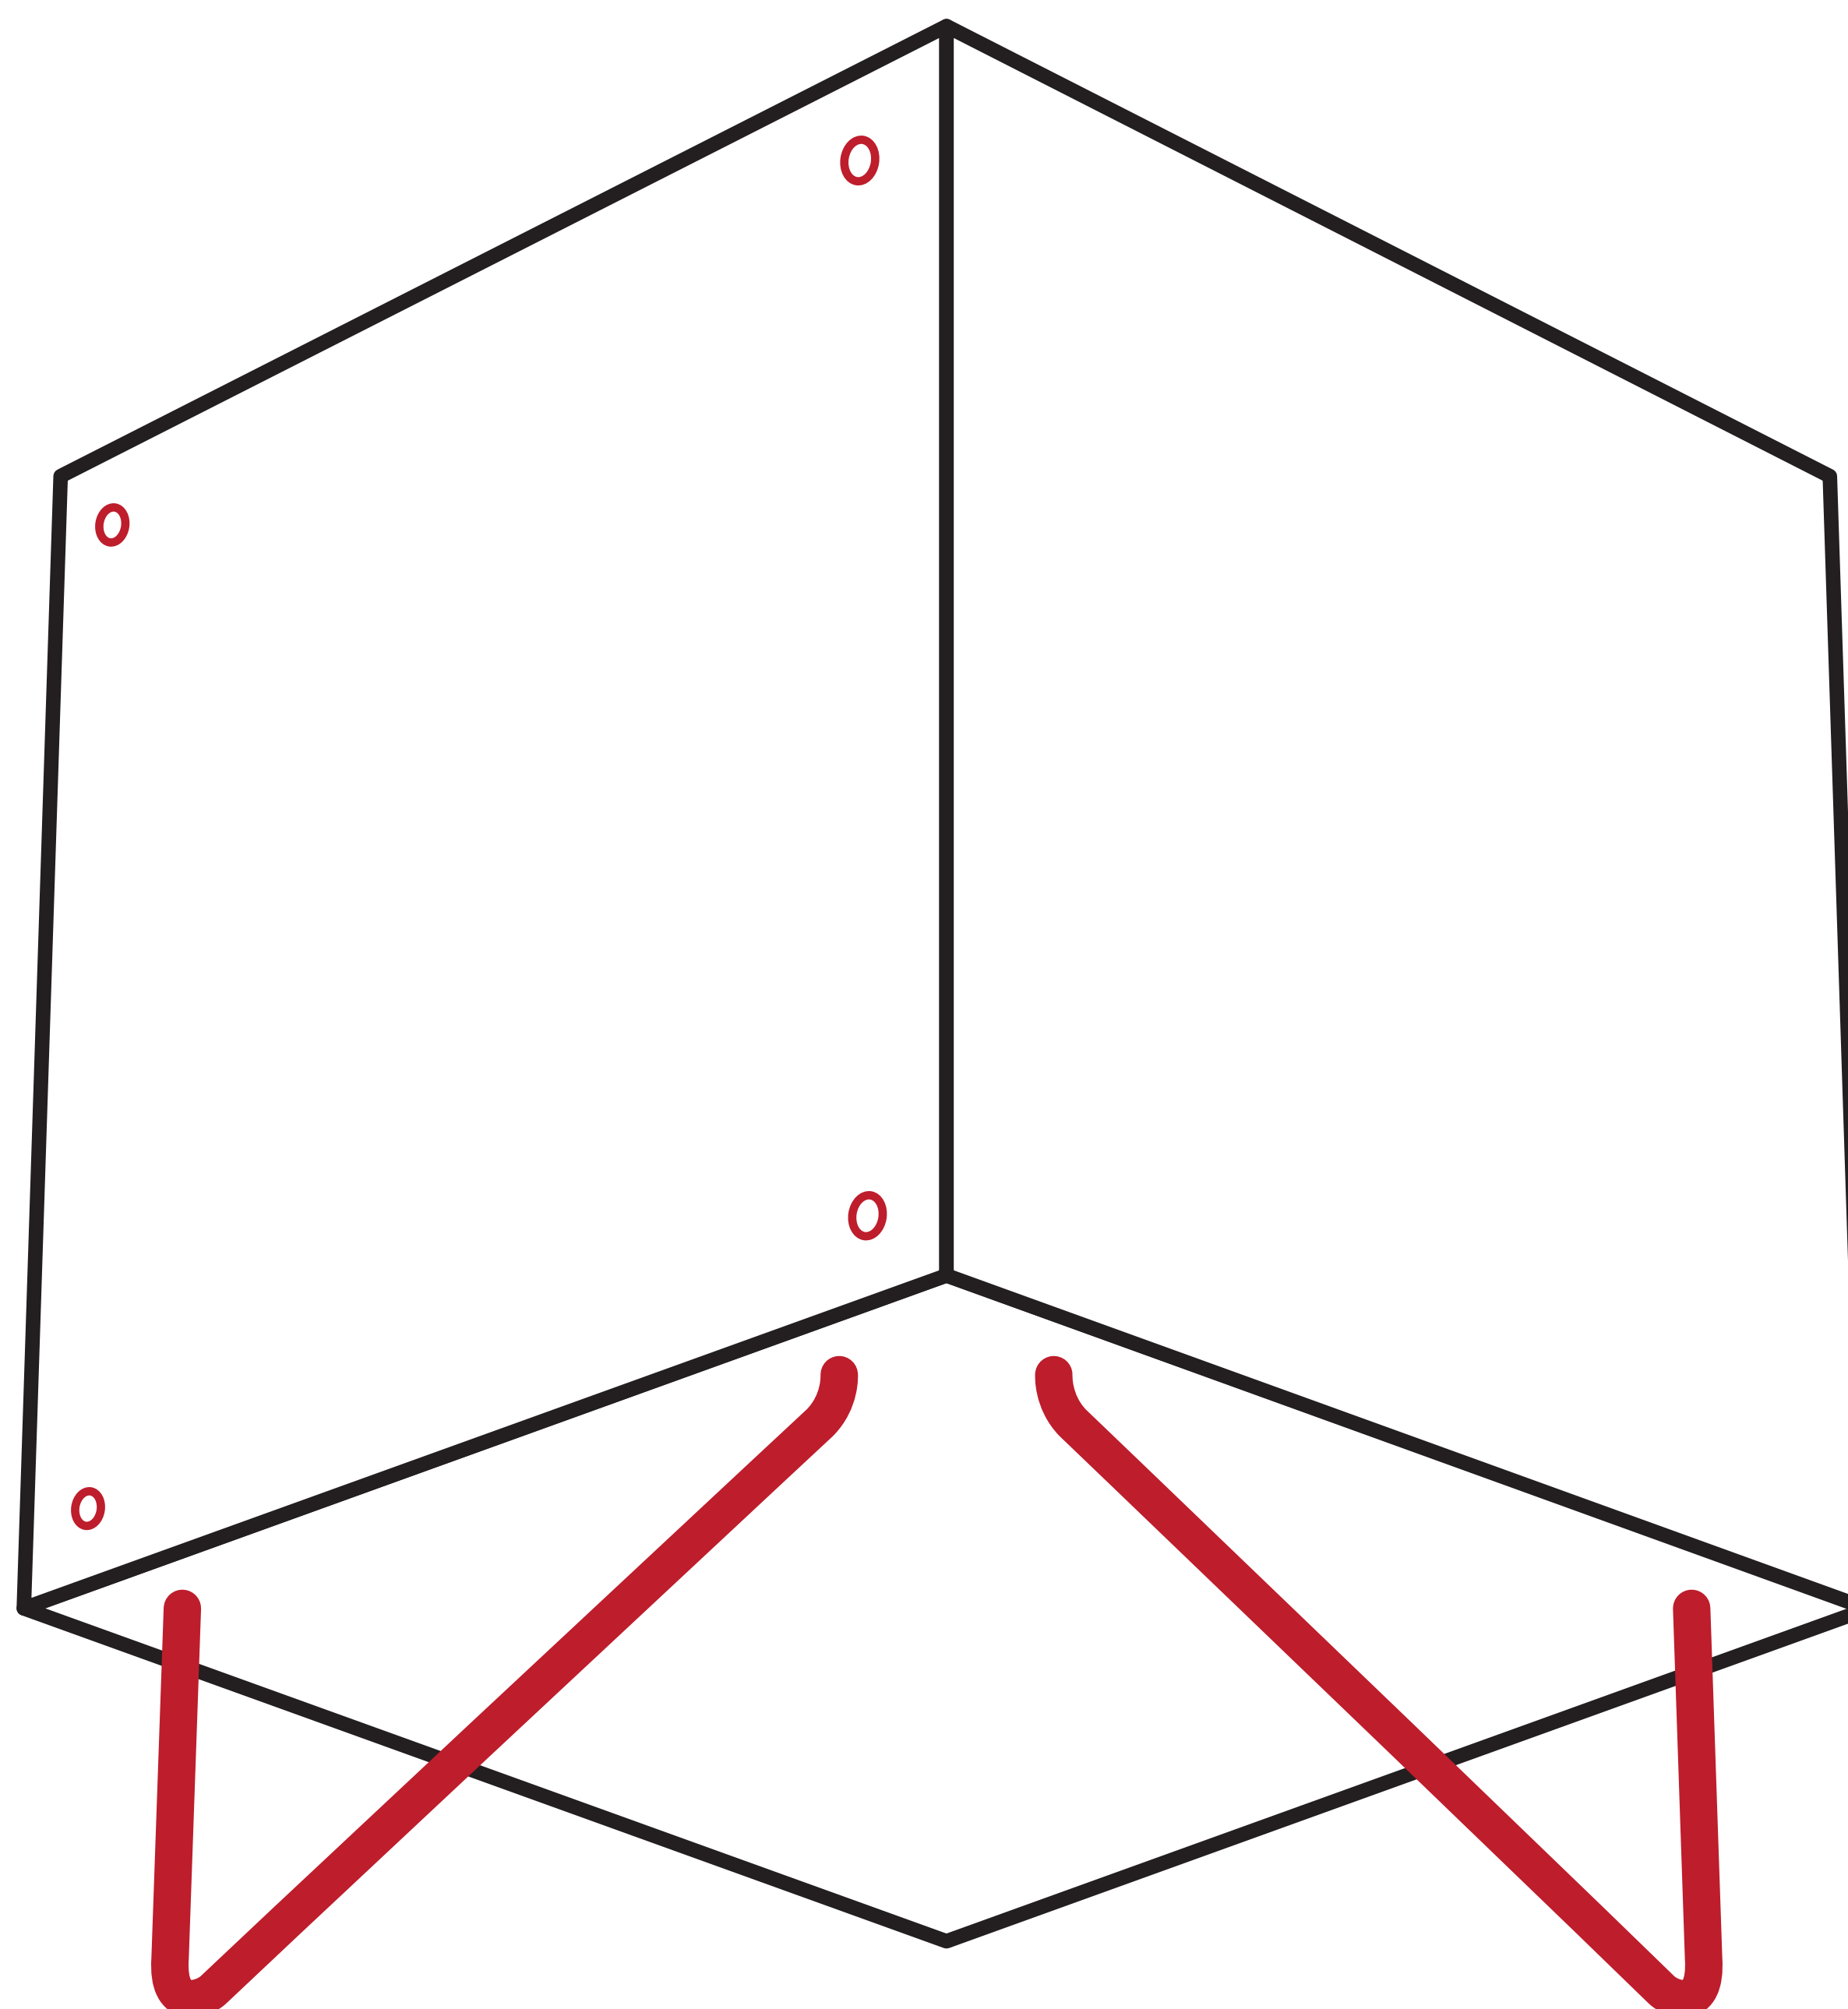

— MUSIC CABINET —

— Kabinet pro ukládání LP desek, nebo pro malé kombo, které získá ideální pozici pro hraní. —

— 320 x 320 mm

— uchycení magnety

— stabilita 3 bodů