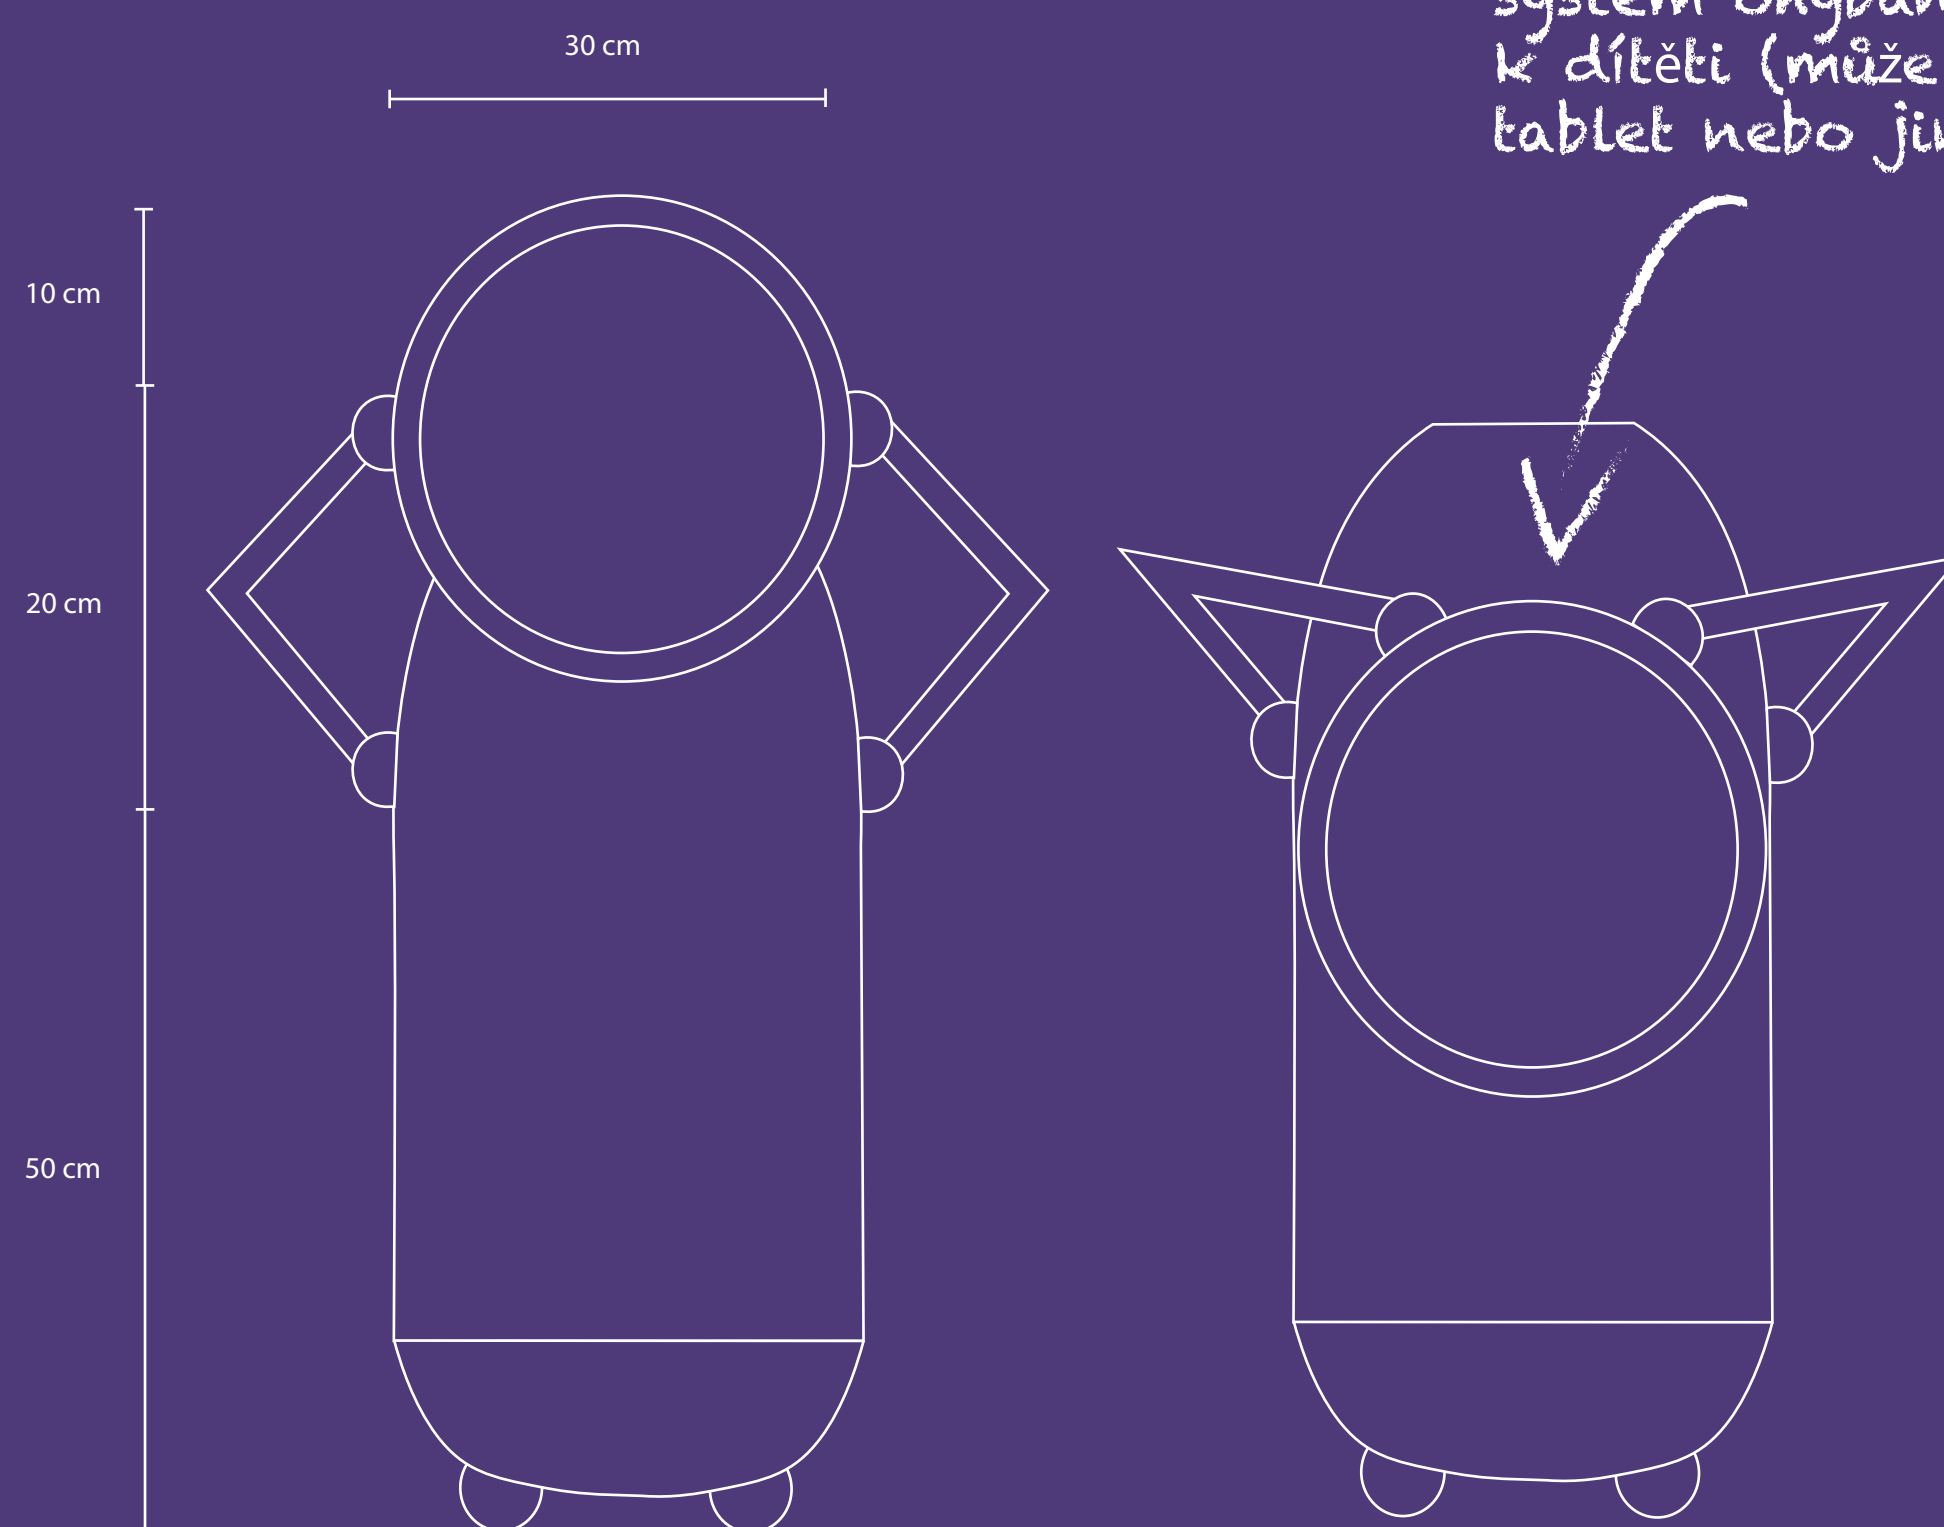

ROBOT 2020

KAREL

+

AUANEMA

=

system ohybání hlavy blíže k dítěti (může se zde nacházet tablet nebo jiný systém)

Navrhnutí designu dvou robotů, starého Karla a moderní Auanemi, která představuje moderní novodobý stroj.