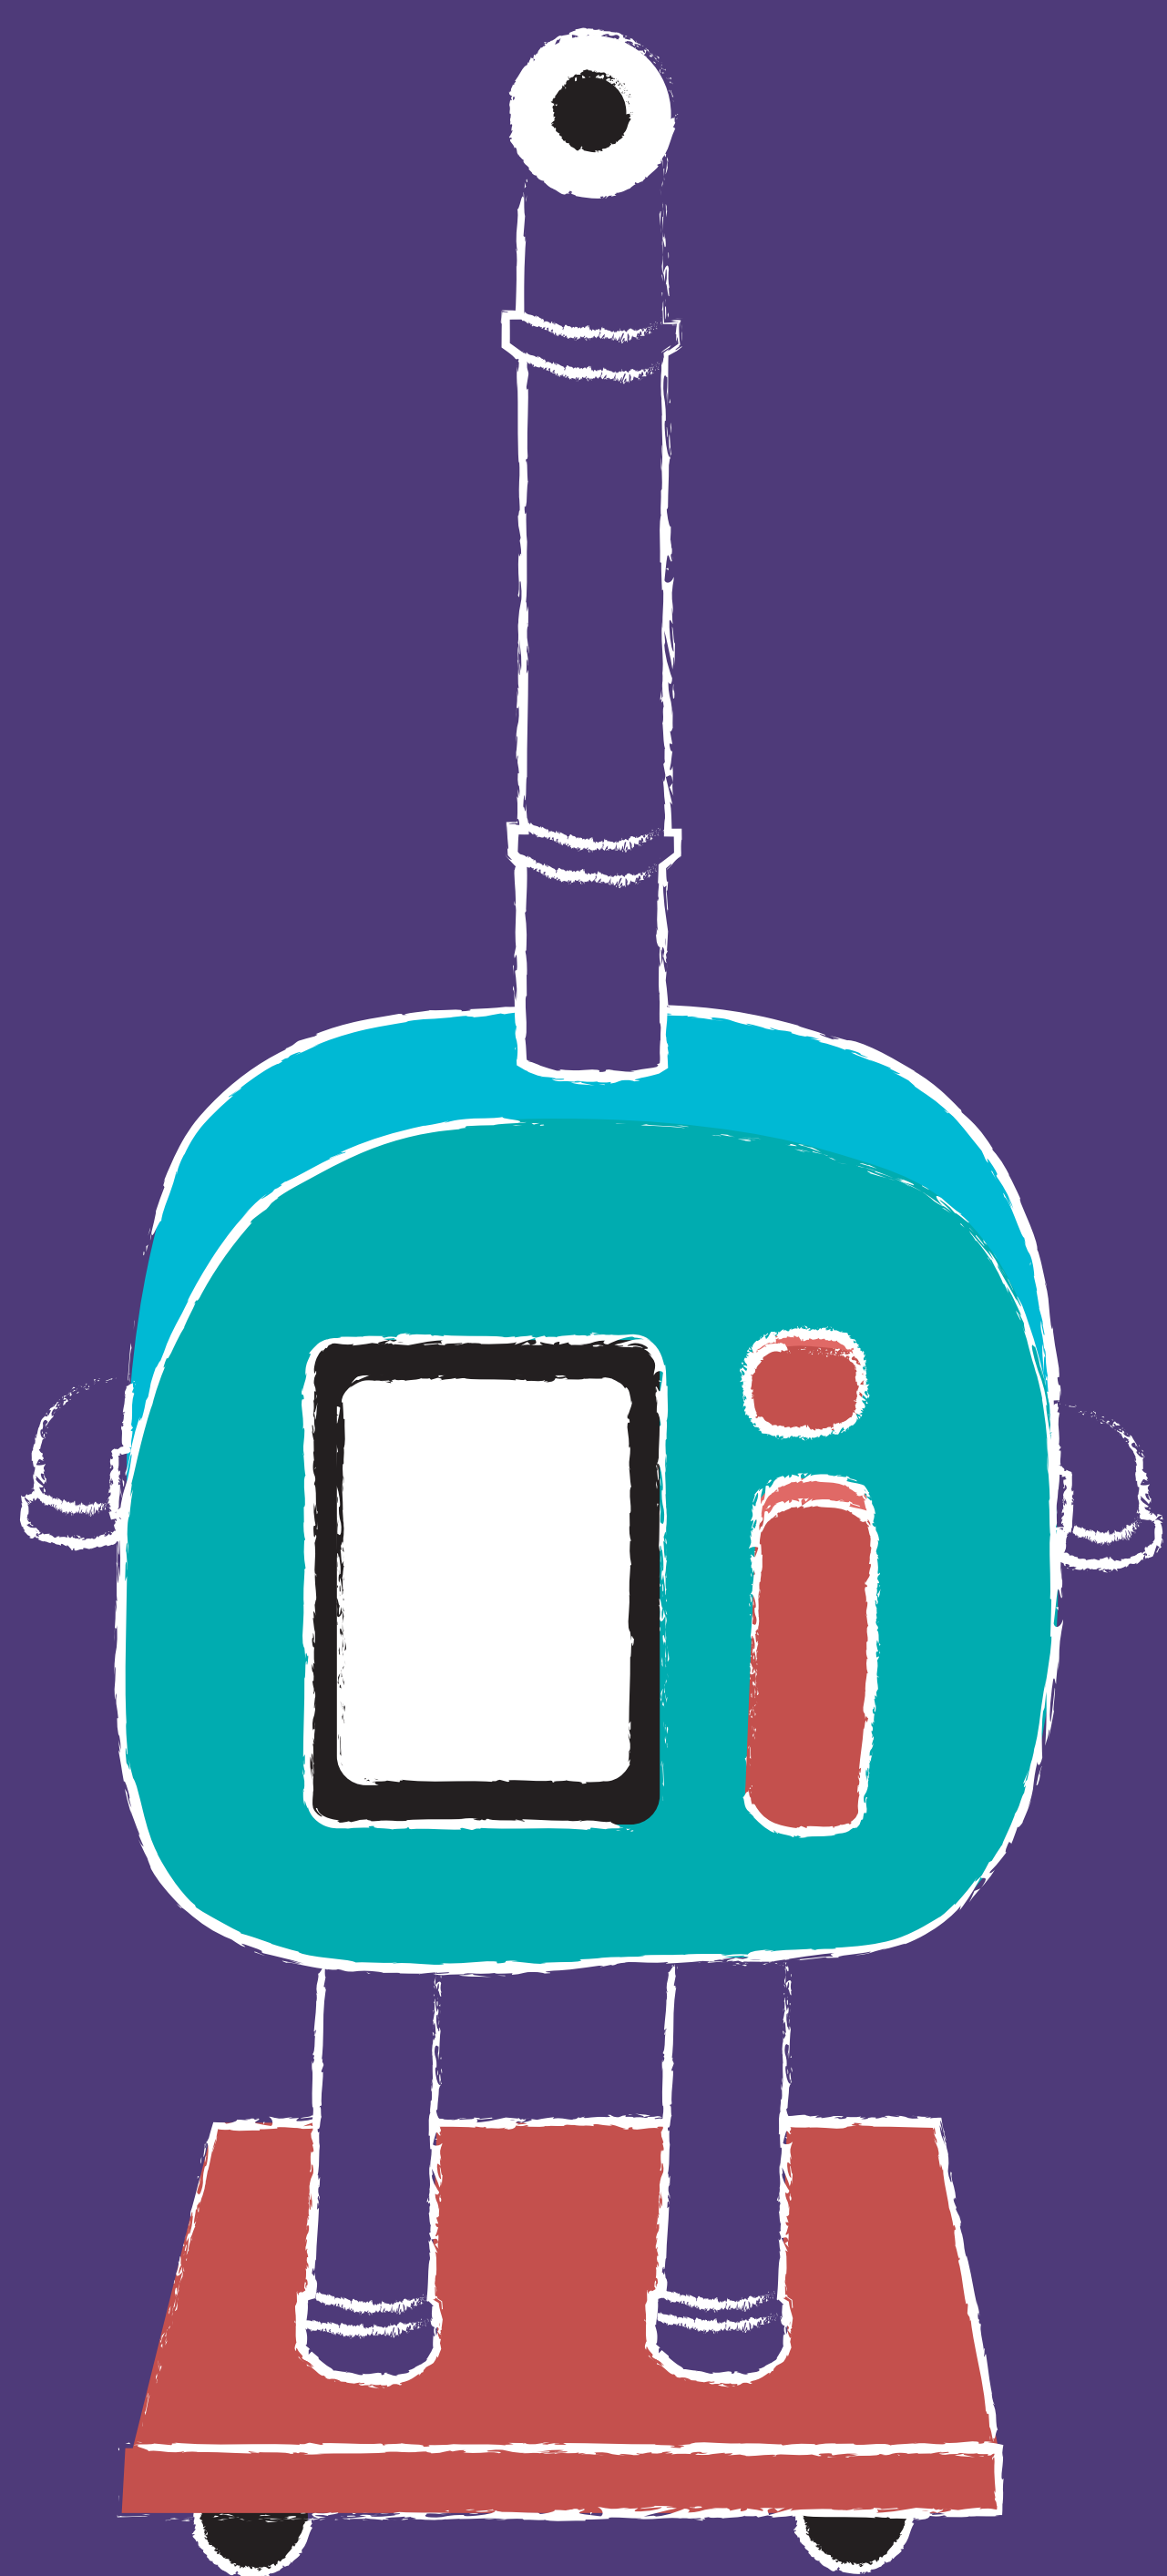

ROBOT 2020

KAREL

+

AUANEMA

=

system ohybání hlavy blíže k dítěti (může se zde nacházet tablet nebo jiný systém)

Navrhnutí designu dvou robotů, starého Karla a moderní Auanemi, která představuje moderní novodobý stroj.