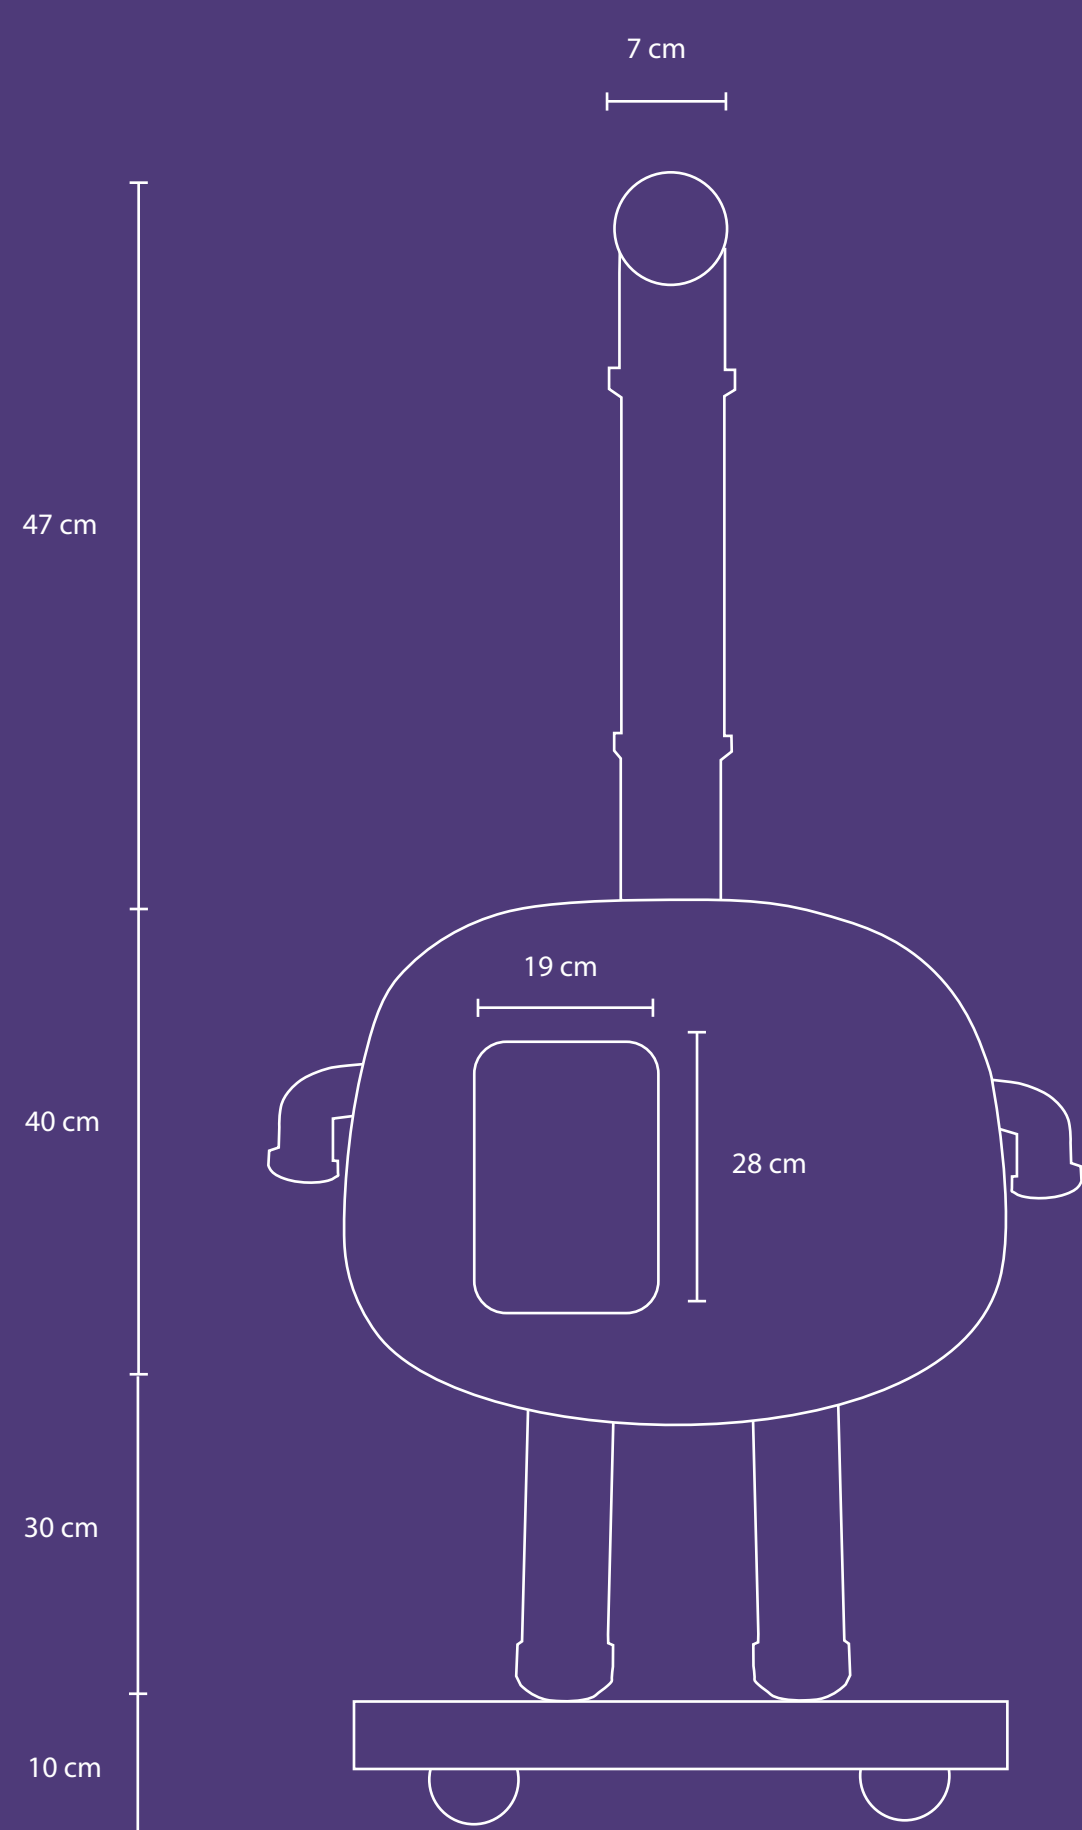

ROBOT 2020

KAREL

+

AUANEMA

=

system ohybání hlavy blíže k dítěti (může se zde nacházet tablet nebo jiný systém)

Navrhnutí designu dvou robotů, starého Karla a moderní Auanemi, která představuje moderní novodobý stroj.