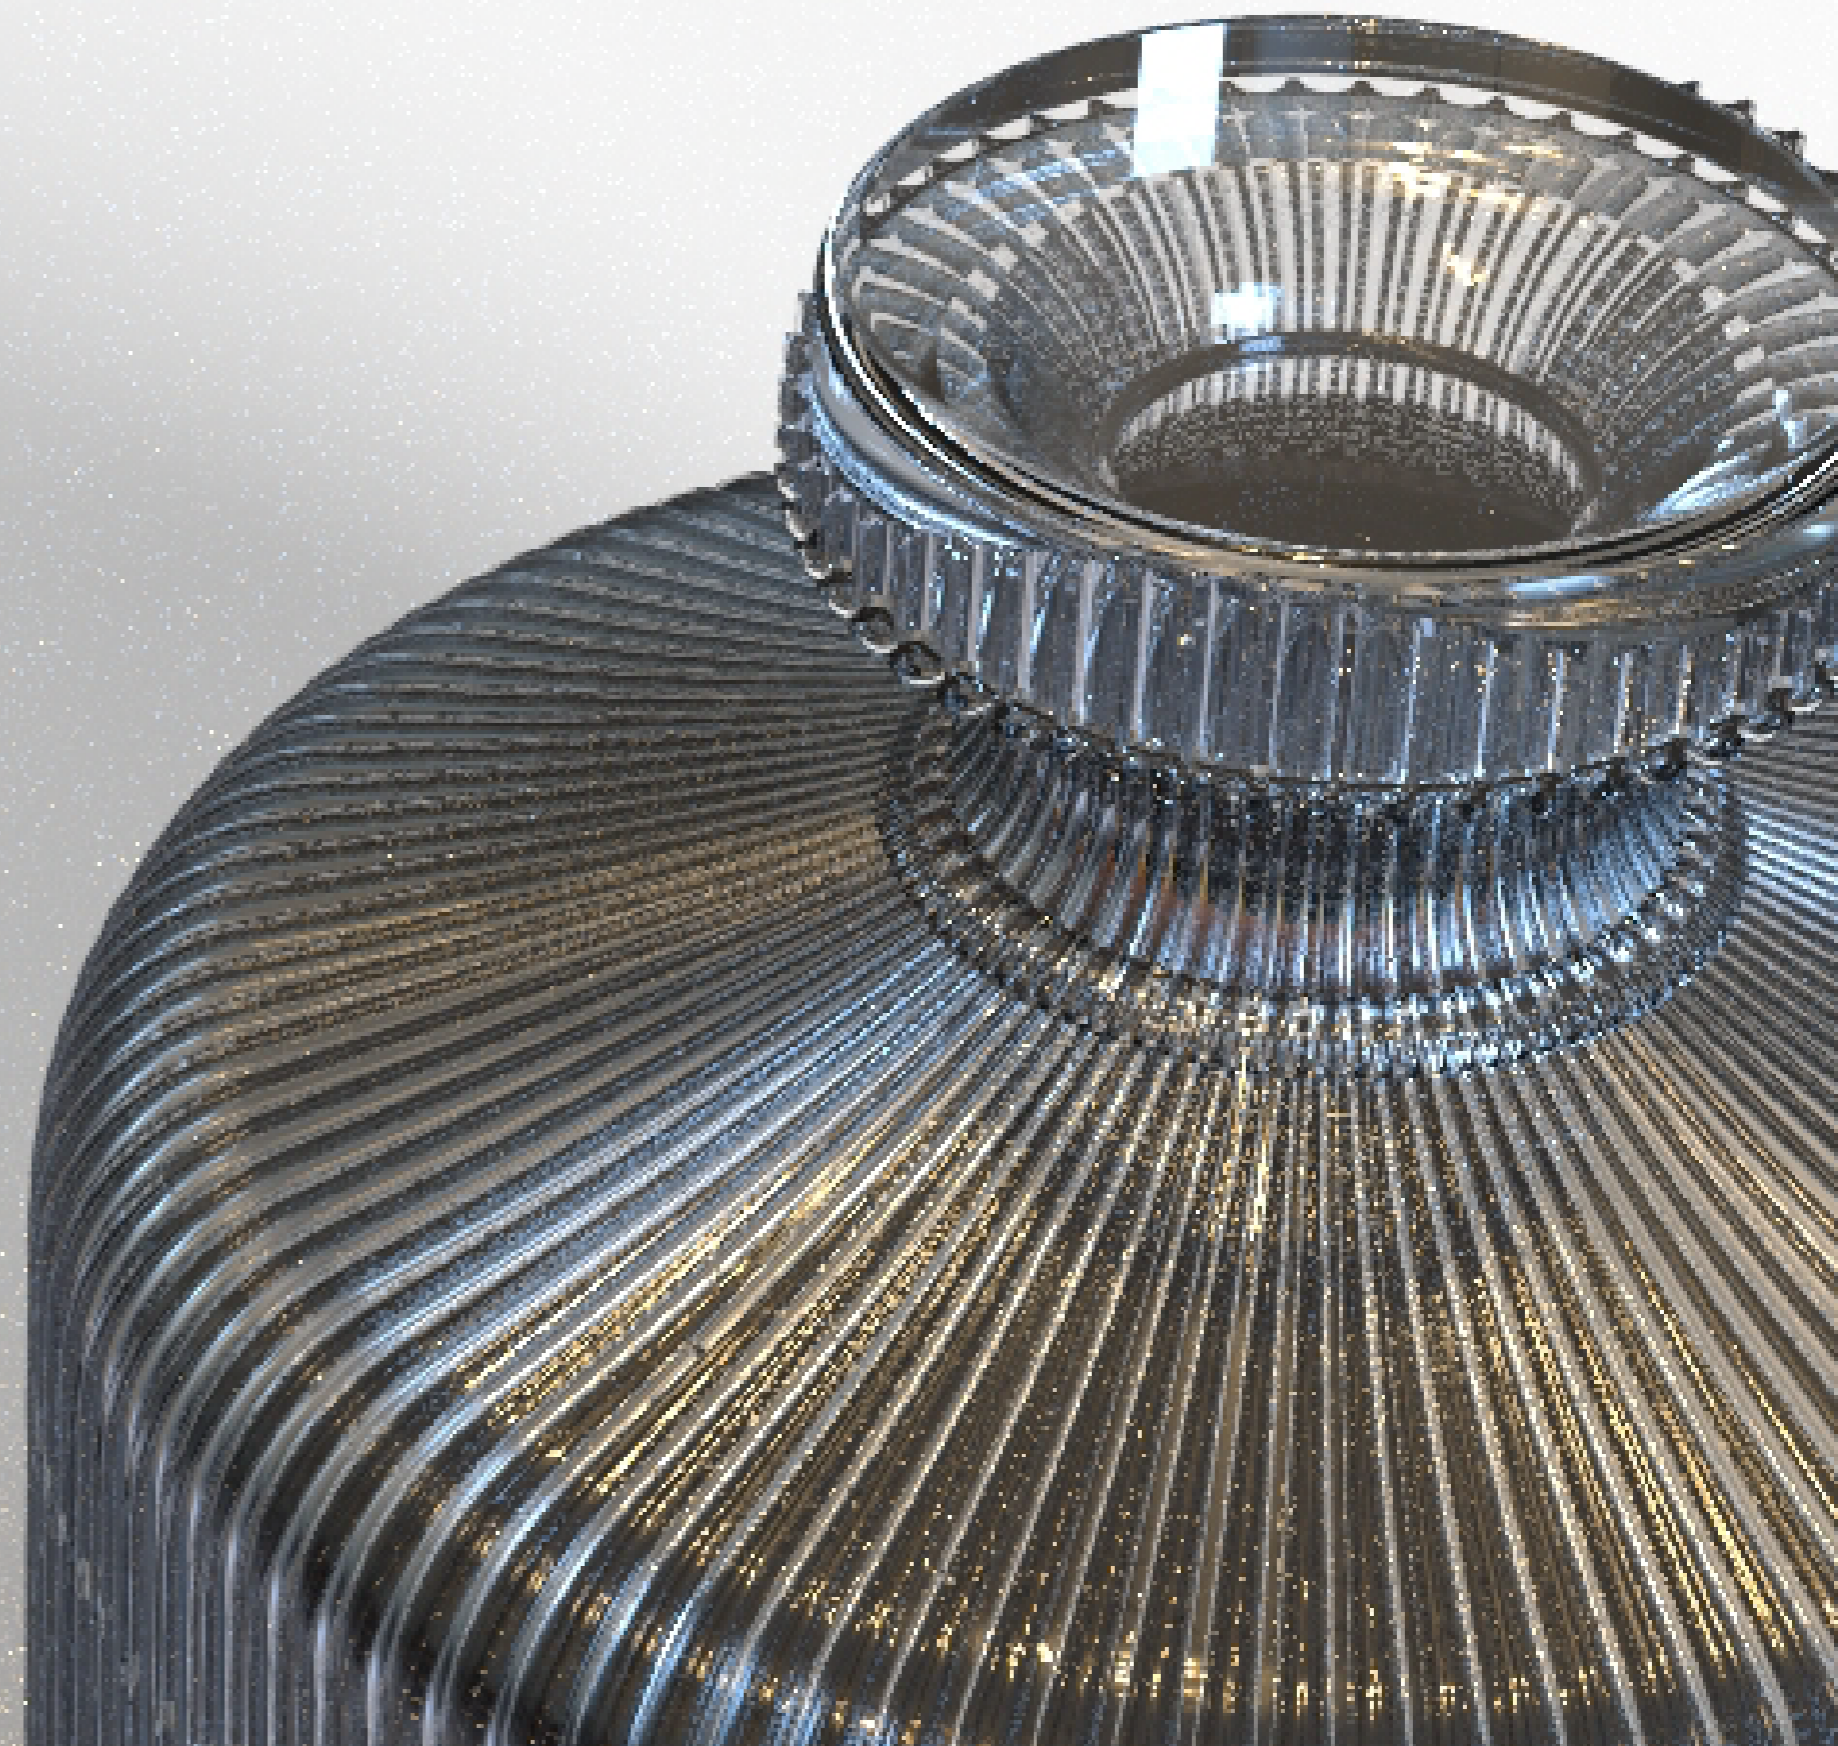

AntVo

DOPRAJTE SI LUXUS VO FLAŠI

KONCEPT

Cieľom mojej práce bolo navrhnuť nádobu na whisky s pohármi na pitie.

Pri tvorbe setu som si zadala pár kritérií, ktorých som sa počas navrhovania držala, ako napr. jednoduché tvarové riešenia, dôraz na detaily a použitie jednoduchých vzorov.

Mojou inšpiráciou pri tvorbe tejto práce bolo antické obdobie, konkrétne dórsky stĺp.

DIZAJN

Flaša aj poháre majú jednoduchý ovalný dizajn, na ktorý som aplikovala drážkovaný vzor, inšpirovaný kanelúrami z dórskeho stĺpu. Vzor pokrýva 3/4 nádoby a je vlnovou čiarou oddelený od zvyšku nádoby. Zvyšná plocha (1/4) povrchu nádoby je z číreho skla. Vzor pôsobí dojmom pohltenia fľaše. V práci som riešila kontrast matného a číreho povrchu.

ROZMERY

Flaša na whisky sa skladá z kombinácie skla mliečneho skla.

Objem: max 1000 ml (Odporúčaný obsah 750 ml)

ROZMERY

Poháre na whisky sa skladajú z kombinácie skla a mliečneho skla.
Balené po 4 kusoch vybranej veľkosti.
Objem: 250 ml