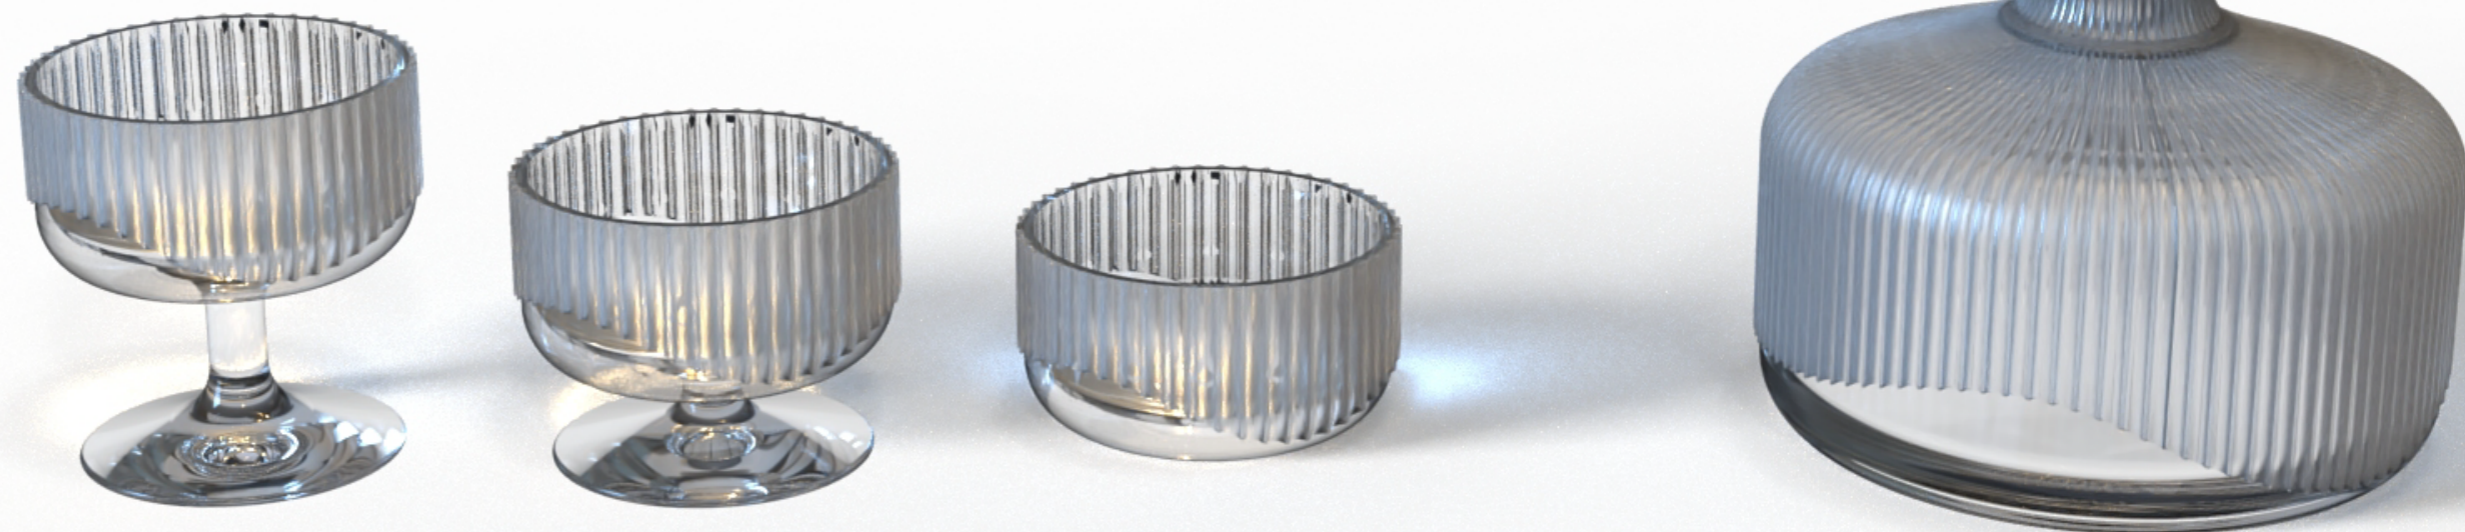

AntVo

DOPRAJTE SI LUXUS VO FLAŠI

KONCEPT

Cieľom mojej práce bolo navrhnuť nádobu na whisky s pohármi na pitie.

Pri tvorbe setu som si zadala pár kritérií, ktorých som sa počas navrhovania držala, ako napr. jednoduché tvarové riešenia, dôraz na detaily a použitie jednoduchých vzorov.

Mojou inšpiráciou pri tvorbe tejto práce bolo antické obdobie, konkrétne dórsky stĺp.

DIZAJN

Flaša aj poháre majú jednoduchý ovalný dizajn, na ktorý som aplikovala drážkovaný vzor, inšpirovaný kanelúrami z dórskeho stĺpu. Vzor pokrýva 3/4 nádoby a je vlnovou čiarou oddelený od zvyšku nádoby. Zvyšná plocha (1/4) povrchu nádoby je z číreho skla. Vzor pôsobí dojmom pohltenia fľaše. V práci som riešila kontrast matného a číreho povrchu.

ROZMERY

Flaša na whisky sa skladá z kombinácie skla mliečneho skla.

Objem: max 1000 ml (Odporúčaný obsah 750 ml)

ROZMERY

Poháre na whisky sa skladajú z kombinácie skla a mliečneho skla.
Balené po 4 kusoch vybranej veľkosti.
Objem: 250 ml