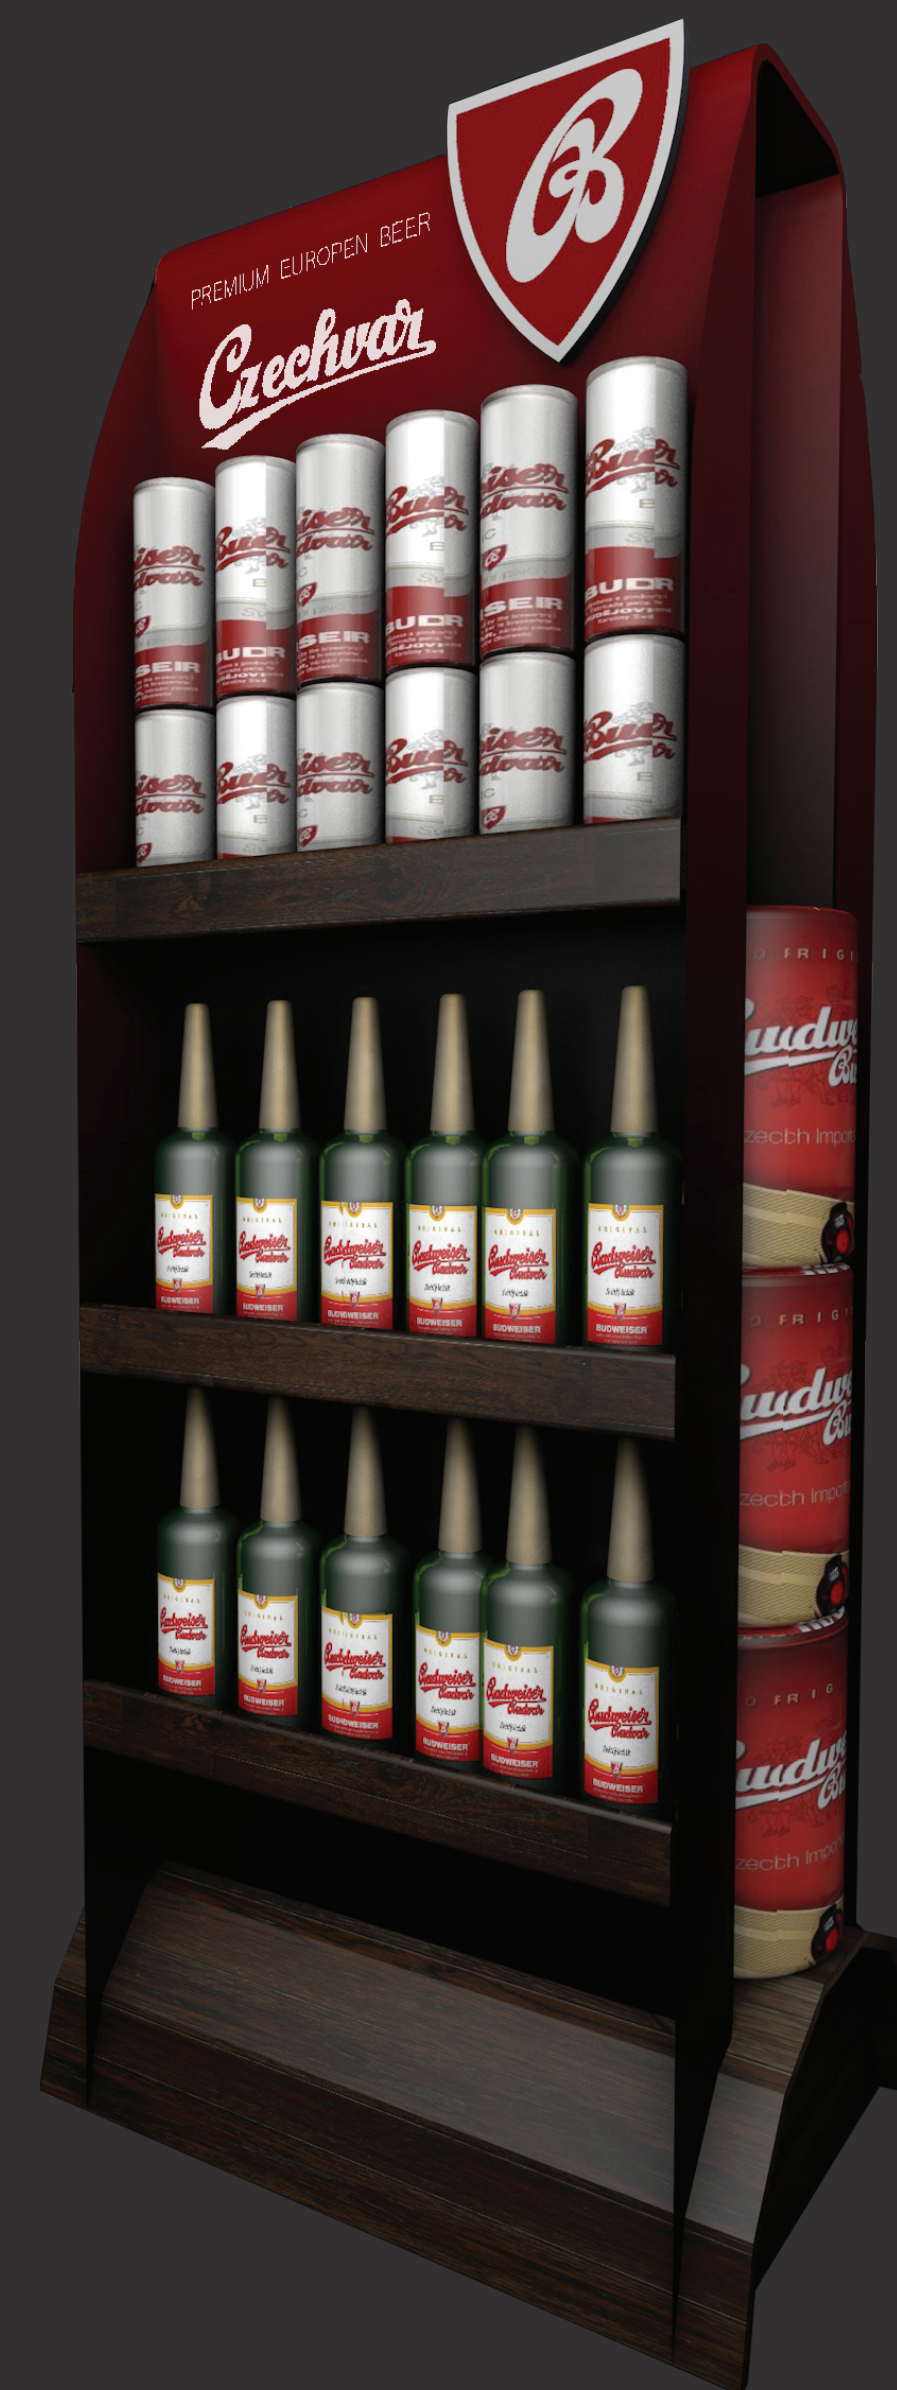

POPAT STUDENT AWARD

JIRÍ FIKEJZ

- > Ostrůvkový stojan
- > Červená, černá, textura dřeva a corporate identity
- > 24 lahví
- > 24 plechovek
- > 6 soudků

- > **Jedna řada zboží**
- > **Dostupnost ze všech stran**
- > **Odkaz na tradici (sudý)**
- > **Nízké těžiště**

1500

600

400

300 x 150 cm

Děkuji za pozornost.