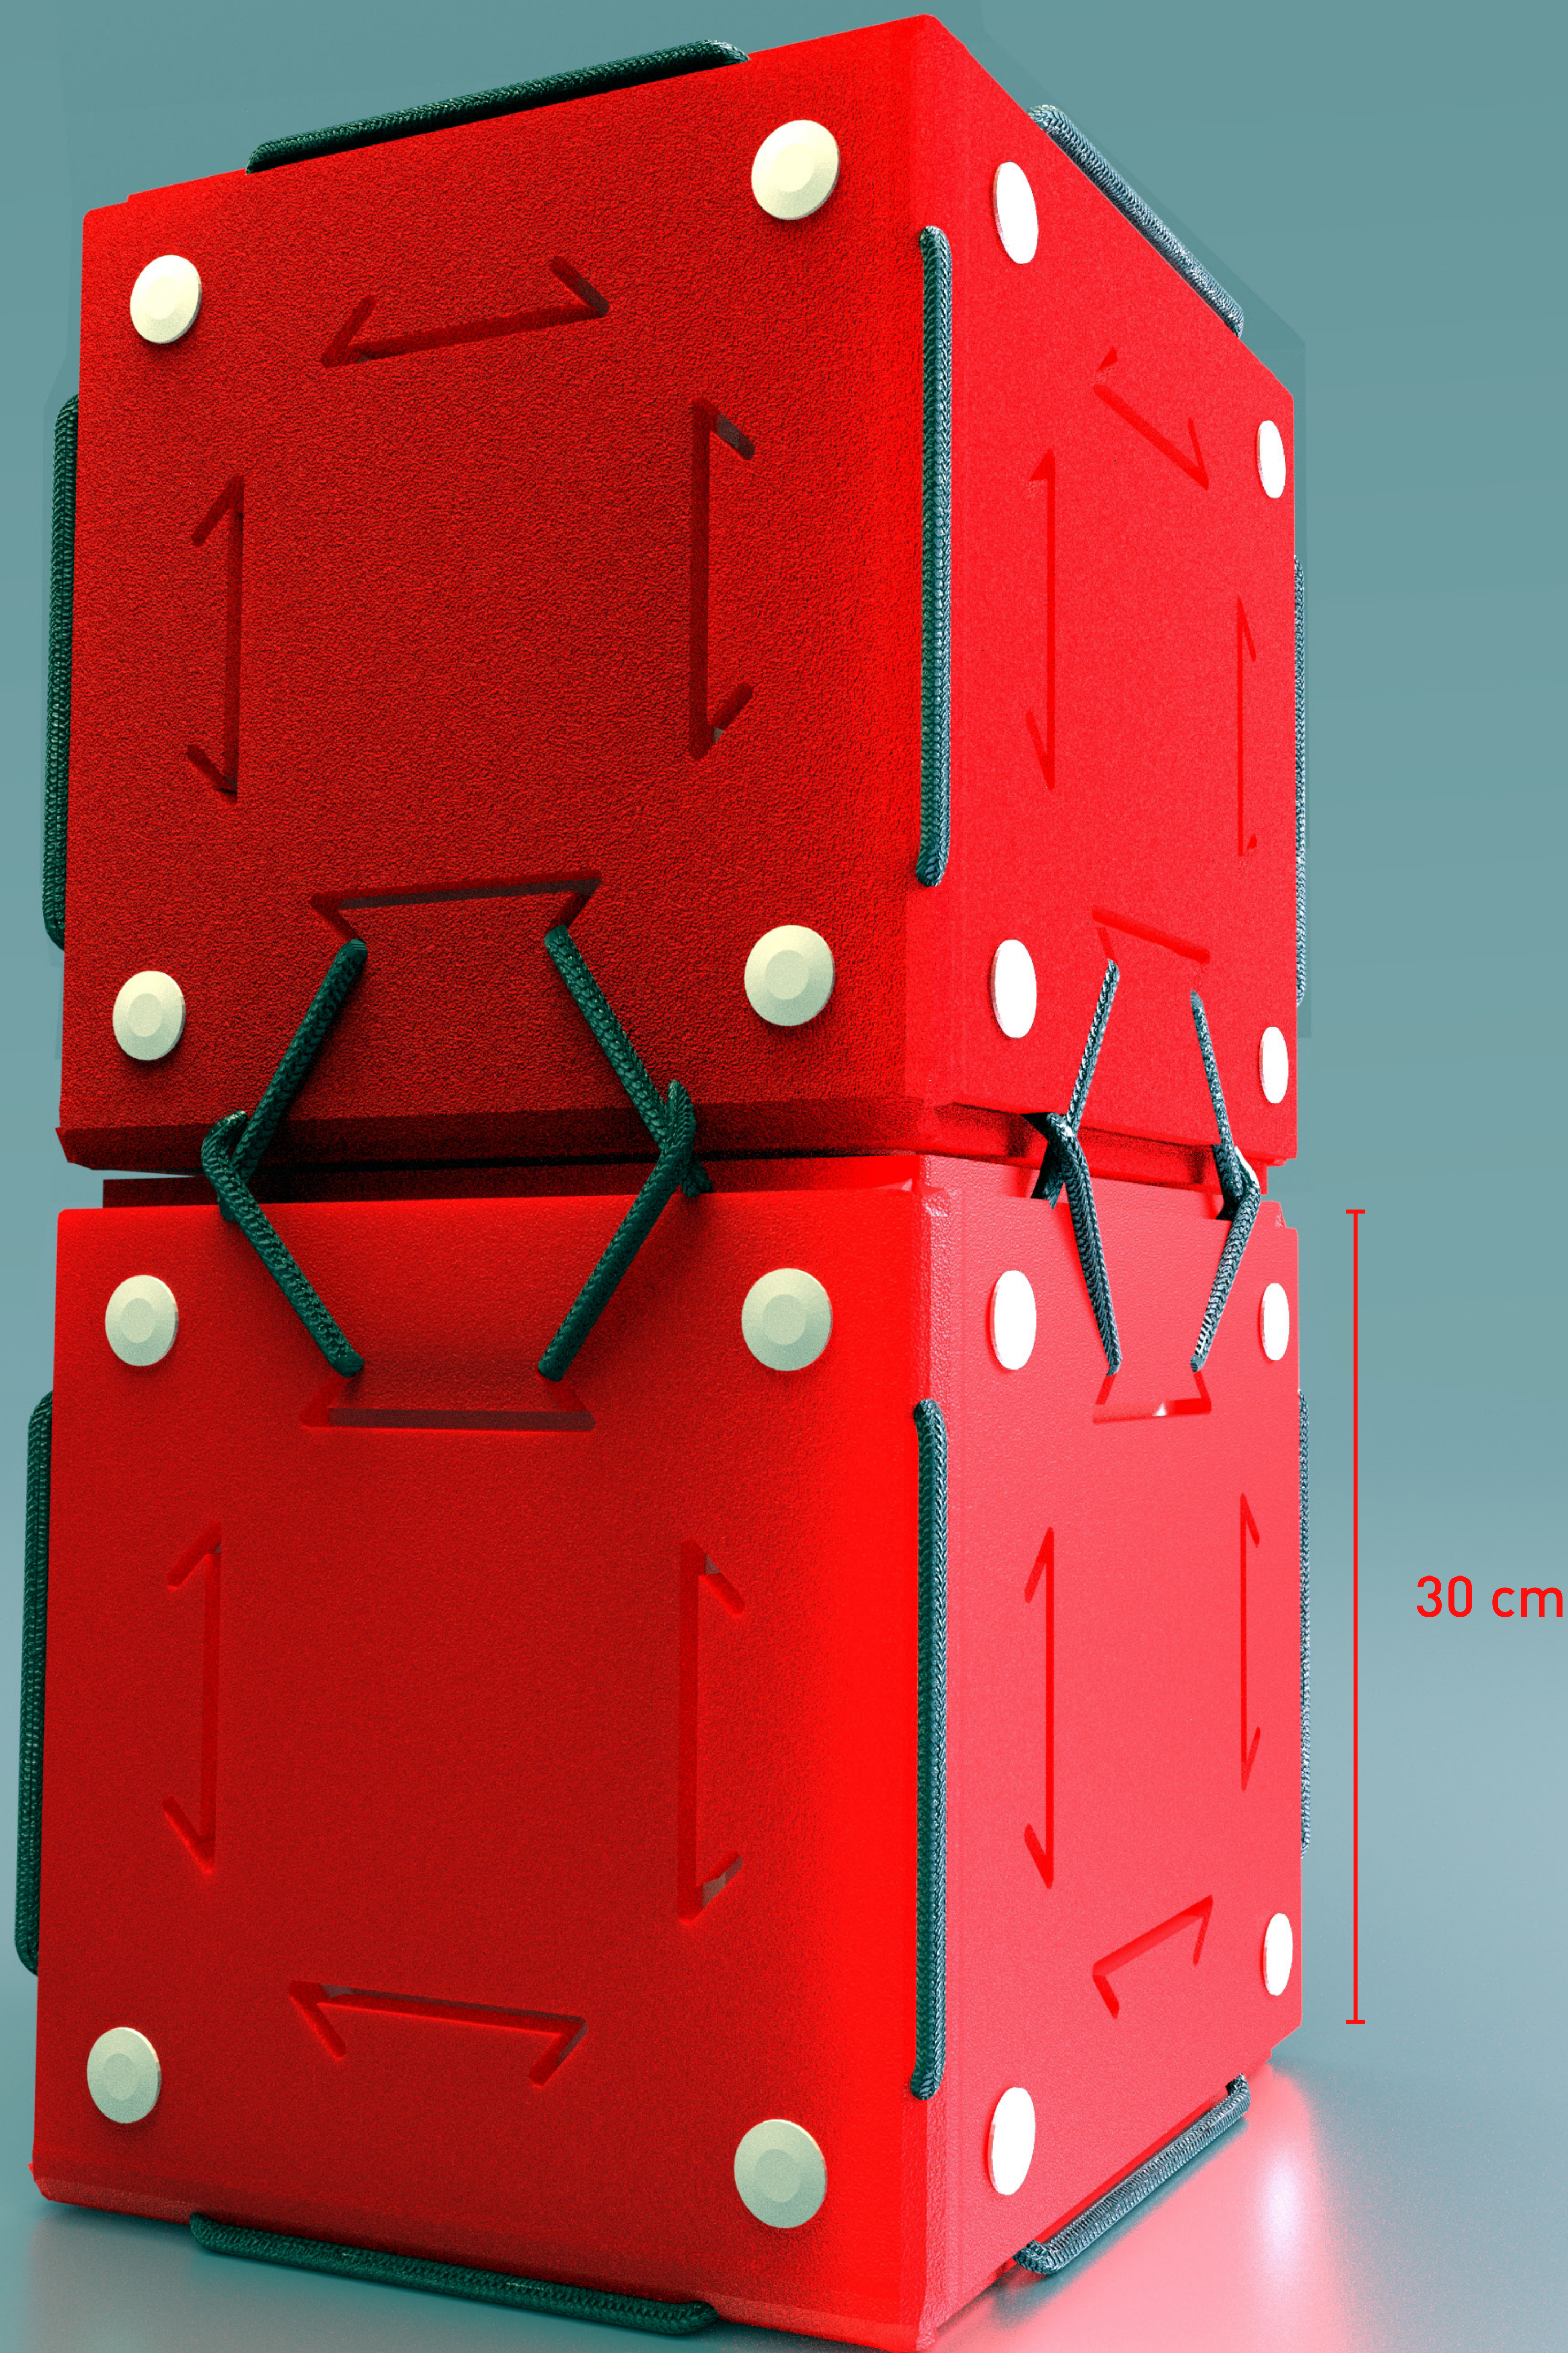

# MODULÁRNÍ SEDACÍ SYSTÉM DO DĚTSKÉHO KOUTKU

Modulární sedací systém se skládá z třiceti centimetrových kostek. Uvnitř každého bloku se nachází polystyrenové jádro, které je překryté dvěma vrstvy EVA pěny. Tyto vrstvy jsou spojené pomocí plastových nýtů. Na hranách kostky se pak nachází gemicuky, kterými je možné kostky vzájemně spojit a vytvořit například mantinely, bunkr nebo jiné komplexní tvary.