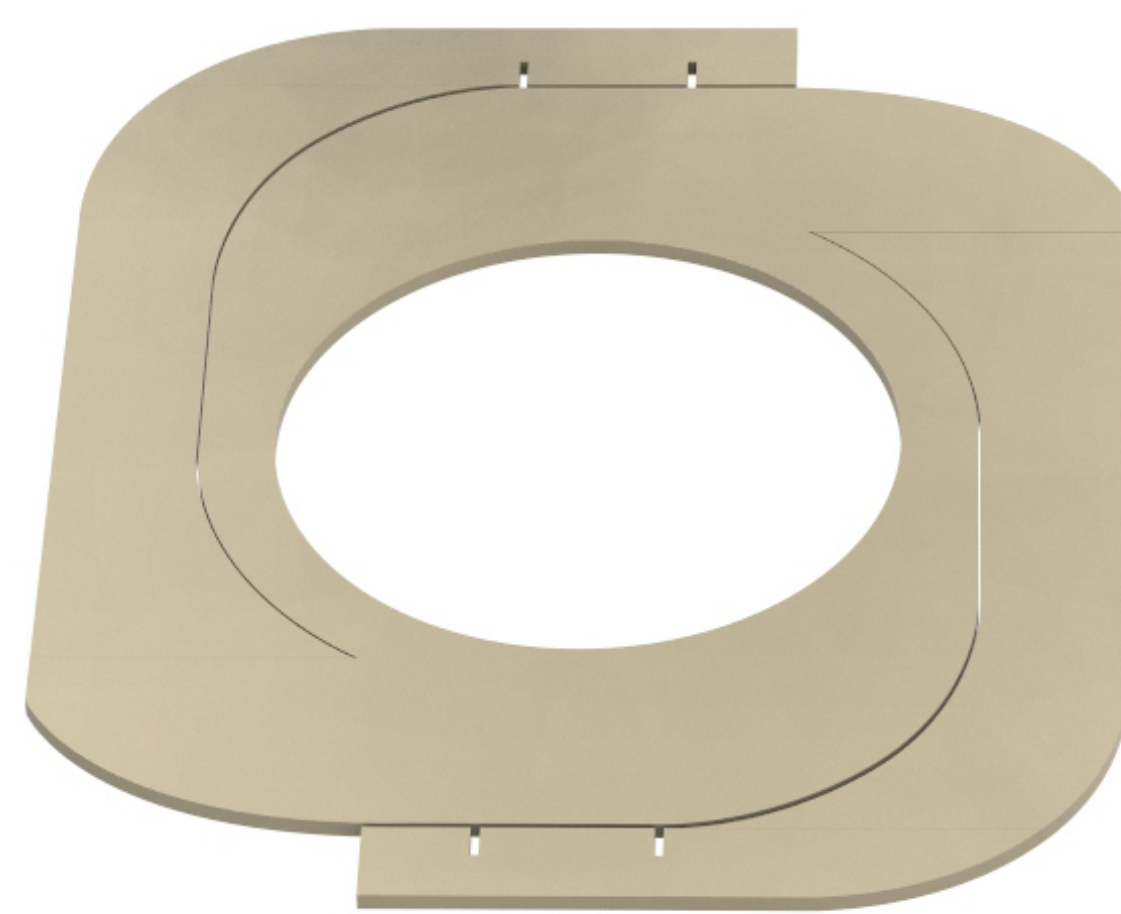

COFFEE CUPHOLDER

DRŽIAK+PODTÁČOK