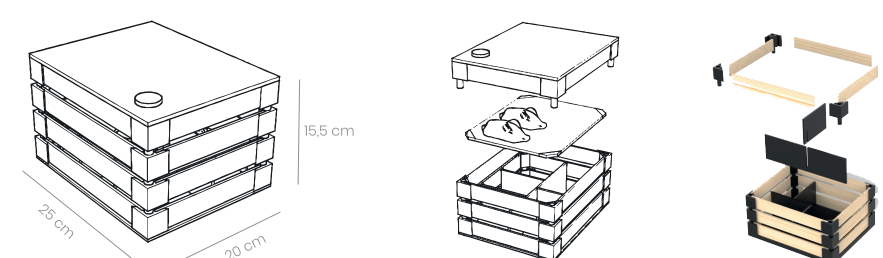

06 Growing box

2018