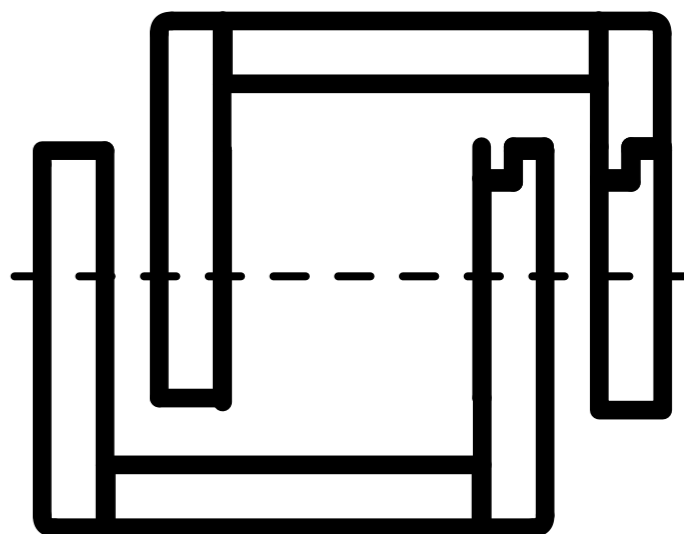

# IDEA

Využitie zrkadlovej symetrie pre vytvorenie stolíka ktorý po rozložení sa stáva stoličkou pre doplnnenie miest na sedenie v obývacom priestore.

Vytvorenie zrkadlového uzamykacieho systému, ktorý zamedzuje, pohybu do strán.

# SYMETRIA

Zrkadlová symetria je umiestnená v konštrukciách tak, aby zamkla obidva stolíky v horizontálnej rovine.

Z PRAVA

Z PREDU

SMER ZAMKNUTIA

# MODEL

Konštrukcia je masívna a pevná vďaka zámkom a hrubým doskám ktoré zapadajú do seba.

Nie je potrebné konštrukciu zavetrovať.