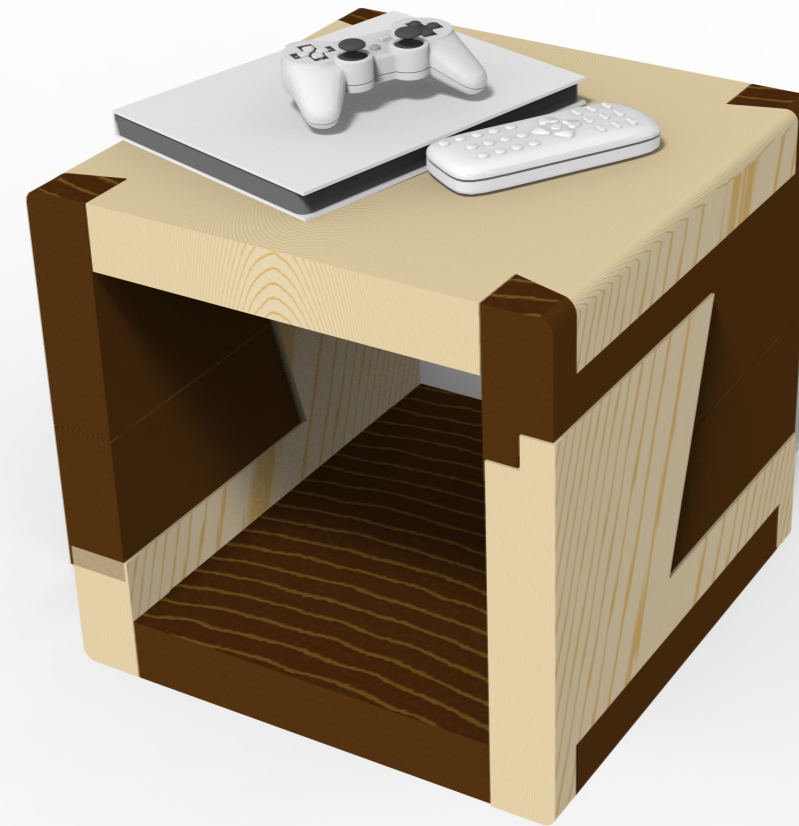

VYUŽITIE

Stolík sa dá využiť viacerými spôsobmi.

Primárne slúži na rozšírenie odkladacieho priestoru, počas rôznych akcií, ako napr. rodinná oslava, či posedenie s kamarátmi.

Avšak vďaka masívnej pevnej konštrukcii sa dá využiť i ako dočasná stolička.