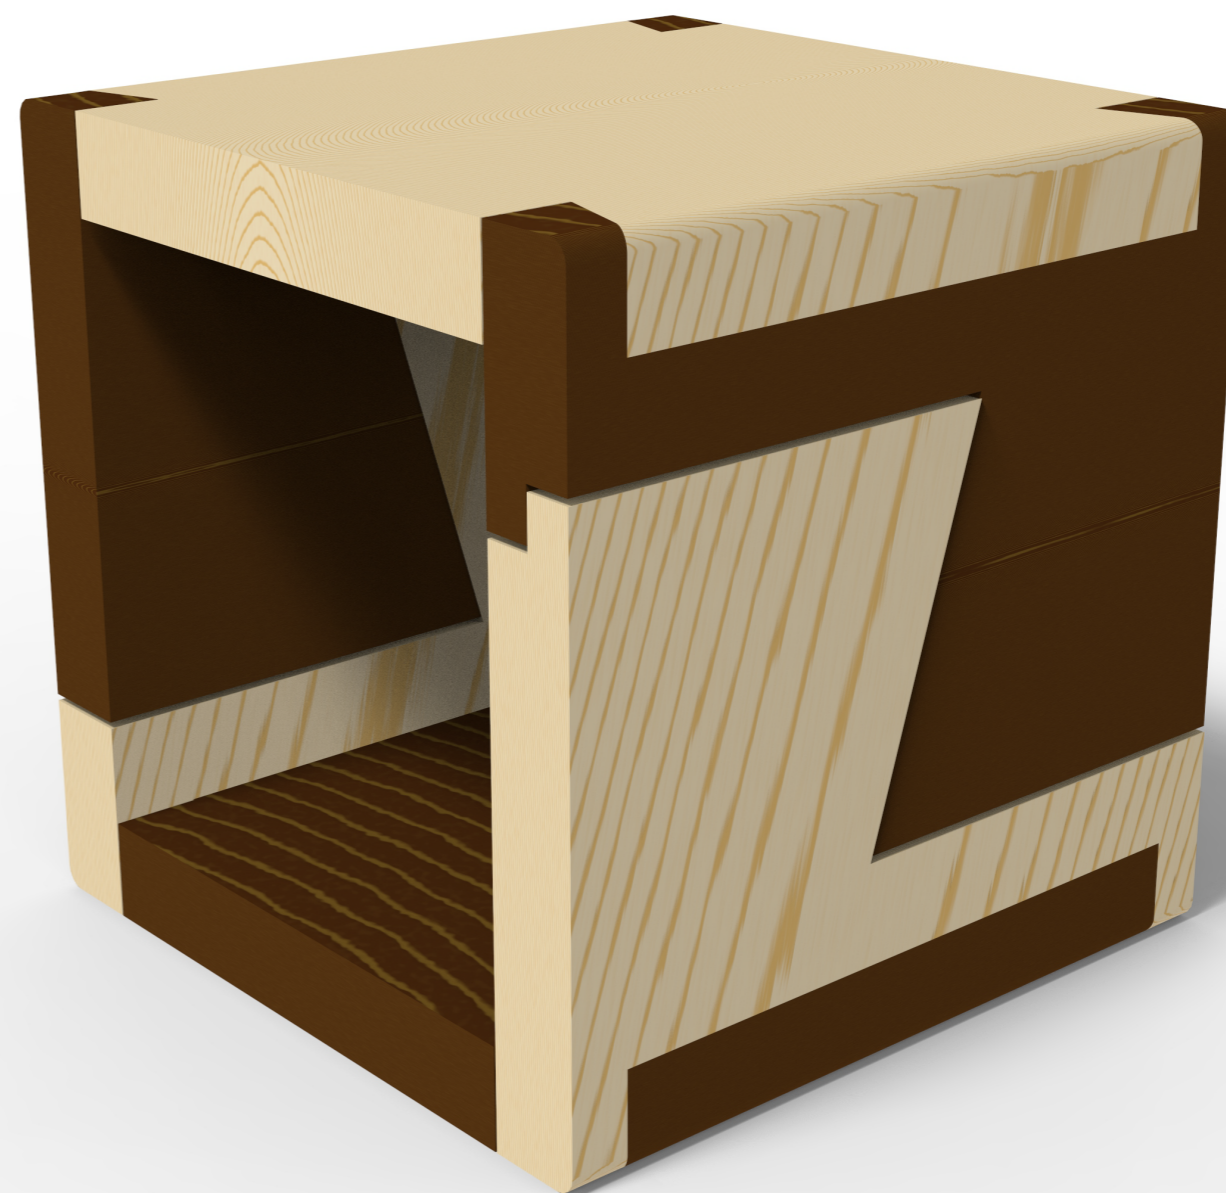

# IDEA

Využitie zrkadlovej symetrie pre vytvorenie stolíka ktorý po rozložení sa stáva stoličkou pre doplnnenie miest na sedenie v obývacom priestore.

Vytvorenie zrkadlového uzamykacieho systému, ktorý zamedzuje, pohybu do strán.

# SYMETRIA

Zrkadlová symetria je umiestnená v konštrukciách tak, aby zamkla obidva stolíky v horizontálnej rovine.

Z PRAVA

Z PREDU

SMER ZAMKNUTIA

# MODEL

Konštrukcia je masívna a pevná vďaka zámkom a hrubým doskám ktoré zapadajú do seba.

Nie je potrebné konštrukciu zavetrovať.