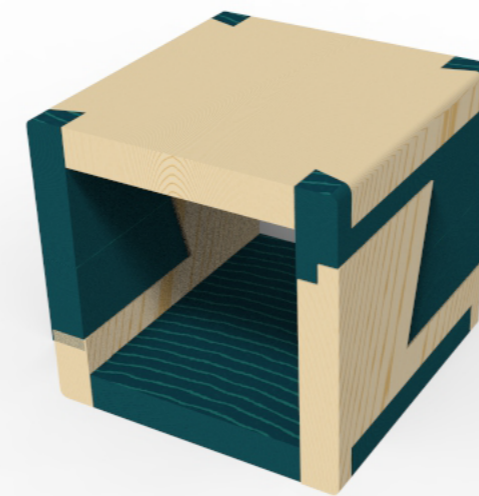

MATERIÁL

Hlavným a jediným materiálom je **bukové drevo**, ktoré sa koloruje kontrastnou farbou, pre zviditeľnenie zámku konštrukcie.

Možné farebné kombinácie