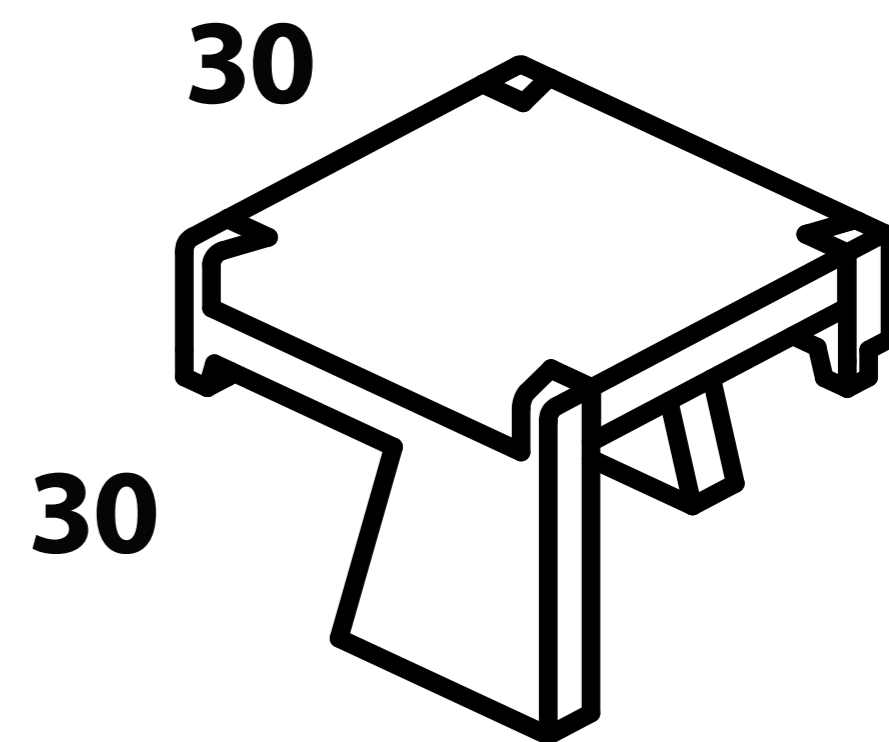

# DIELY

Jednotlivé diely sú postavané z plošného materiálu a po vyrezaní sa dajú okamžite zmontovať do svojej finálnej podoby.

# ROZMERY

Rozmery sú prispôsobené štandardným taburetkám.

Stolík zložený má rozmery konferenčného stolíka a po rozložení rozmery taburetky.