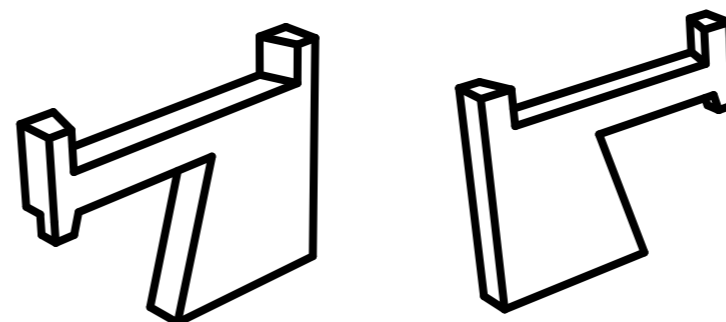

# IDEA

Využitie zrkadlovej symetrie pre vytvorenie stolíka ktorý po rozložení sa stáva stoličkou pre doplnnenie miest na sedenie v obývacom priestore.

Vytvorenie zrkadlového uzamykacieho systému, ktorý zamedzuje, pohybu do strán.

# SYMETRIA

Zrkadlová symetria je umiestnená v konštrukciách tak, aby zamkla obidva stolíky v horizontálnej rovine.

Z PRAVA

Z PREDU

SMER ZAMKNUTIA

# VYUŽITIE

Stolík sa dá využiť viacerými spôsobmi.

Primárne slúži na rozšírenie odkladacieho priestoru, počas rôznych akcií, ako napr. rodinná oslava, či posedenie s kamarátmi.

Avšak vďaka masívnej pevnej konštrukcii sa dá využiť i ako dočasná stolička.

# DIELY

Jednotlivé diely sú postavané z plošného materiálu a po vyrezaní sa dajú okamžite zmontovať do svojej finálnej podoby.