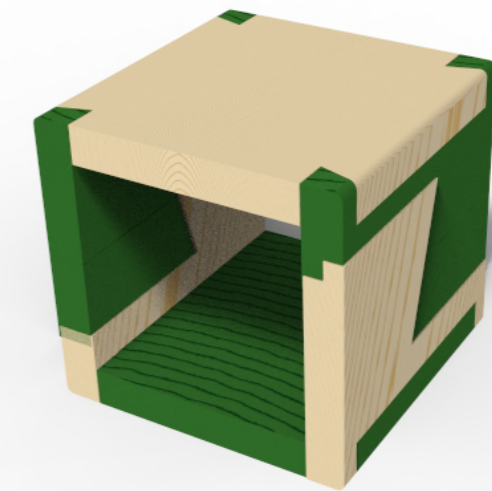

MATERIÁL

Hlavným a jediným materiálom je **bukové drevo**, ktoré sa koloruje kontrastnou farbou, pre zviditeľnenie zámku konštrukcie.

Súčasný kontrast

Možné farebné kombinácie