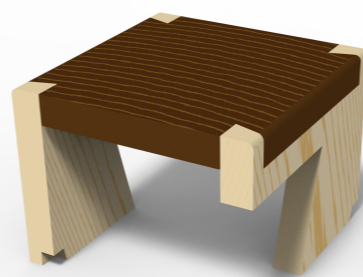

MODEL

Konštrukcia je masívna a pevná vďaka zámkom a hrubým doskám ktoré zapadajú do seba.

Nie je potrebné konštrukciu zavetrovať.