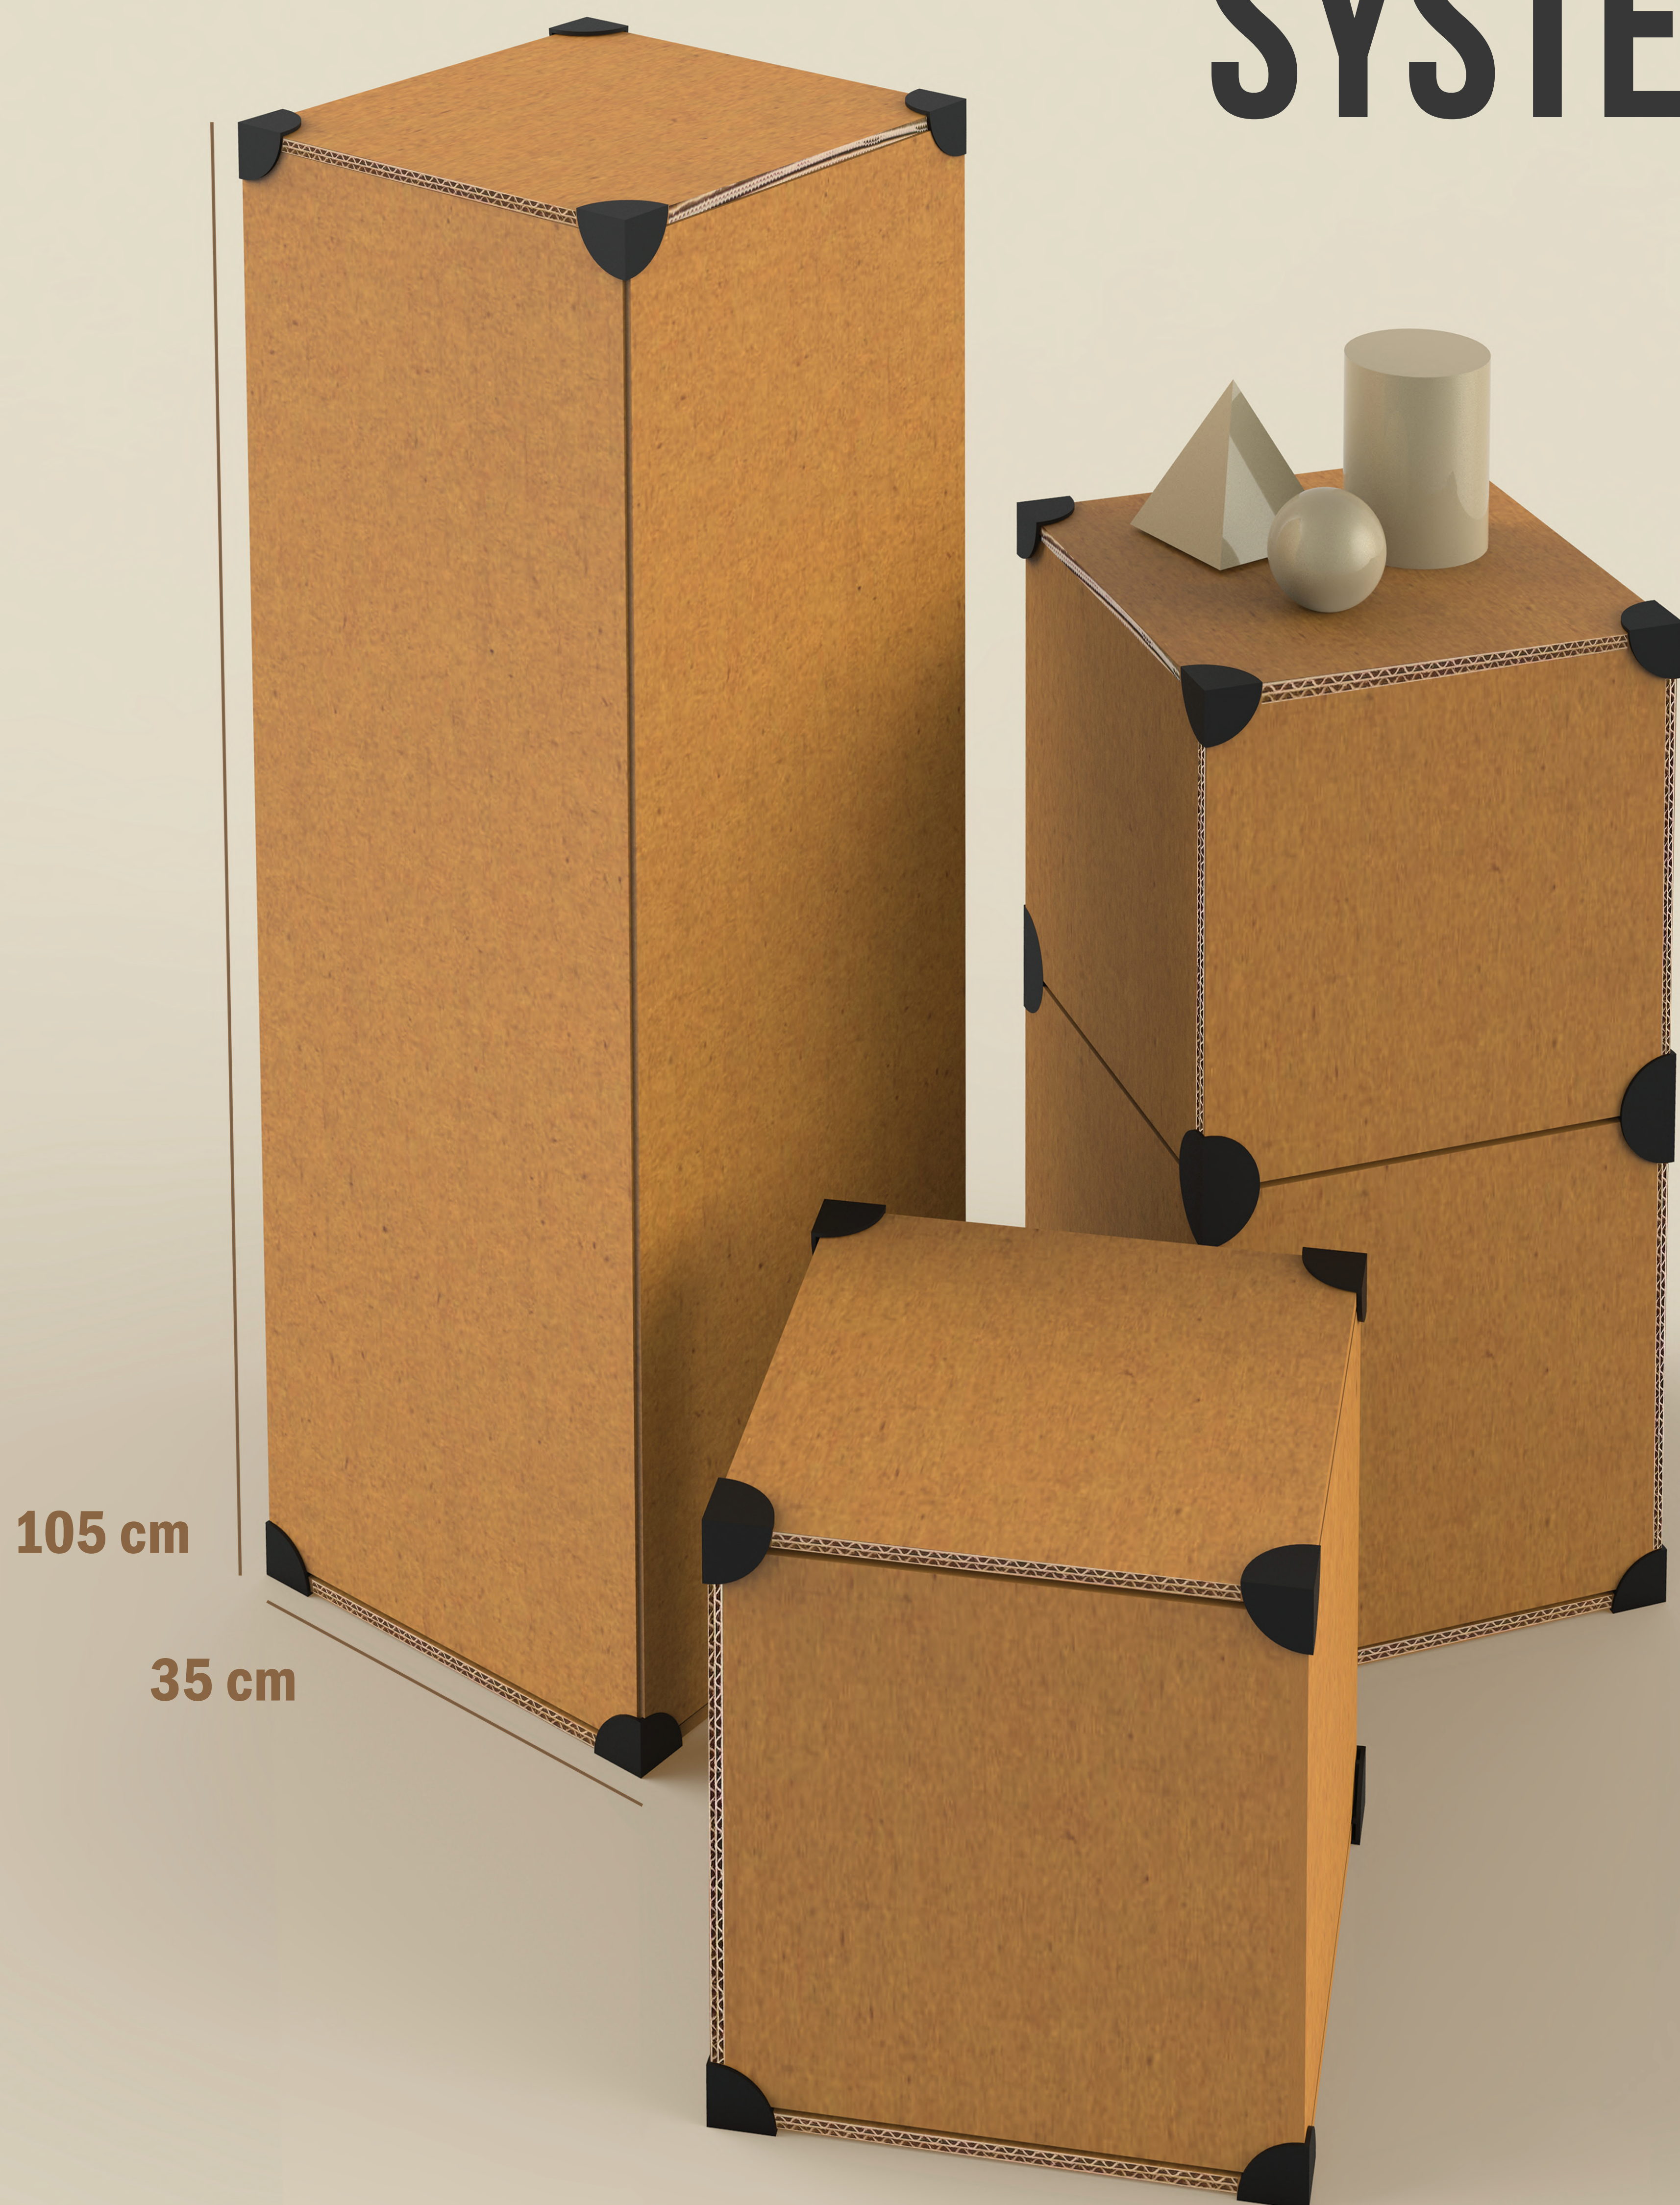

VÝSTAVNÍ SYSTEM

105 cm

35 cm

Modulační výstavní systém skládající se z kartonových desek a plastových spojek, které desky spojují v rozích. Stojany se dají jednoduše rozložit a desky se mohou libovolně kombinovat a pomocí různých typů spojek přizpůsobit na potřebné rozměry.