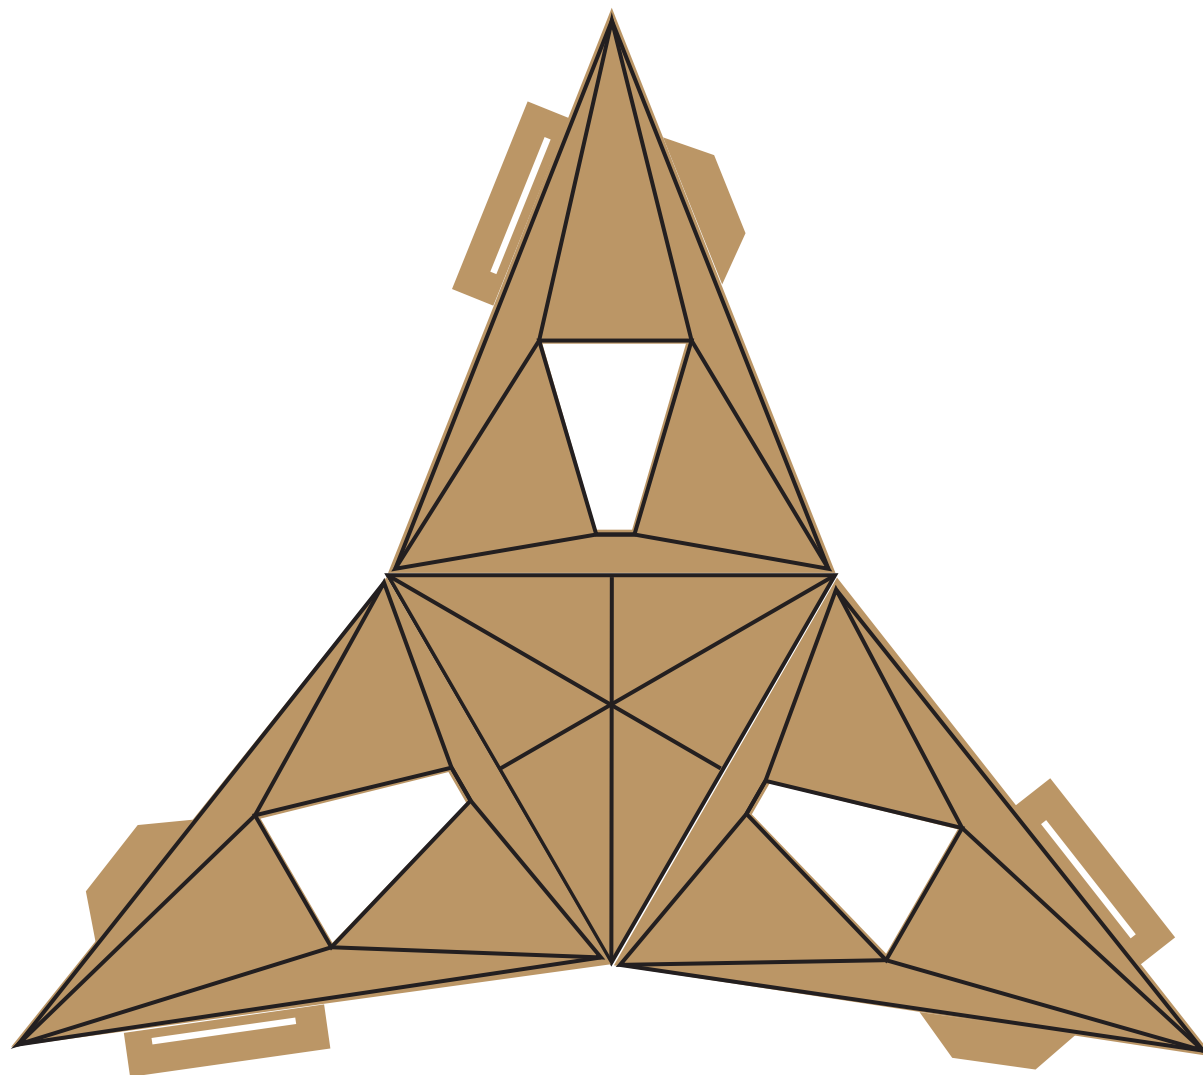

GRAFIKA

SOŇA SAMÁKOVÁ ADE 2