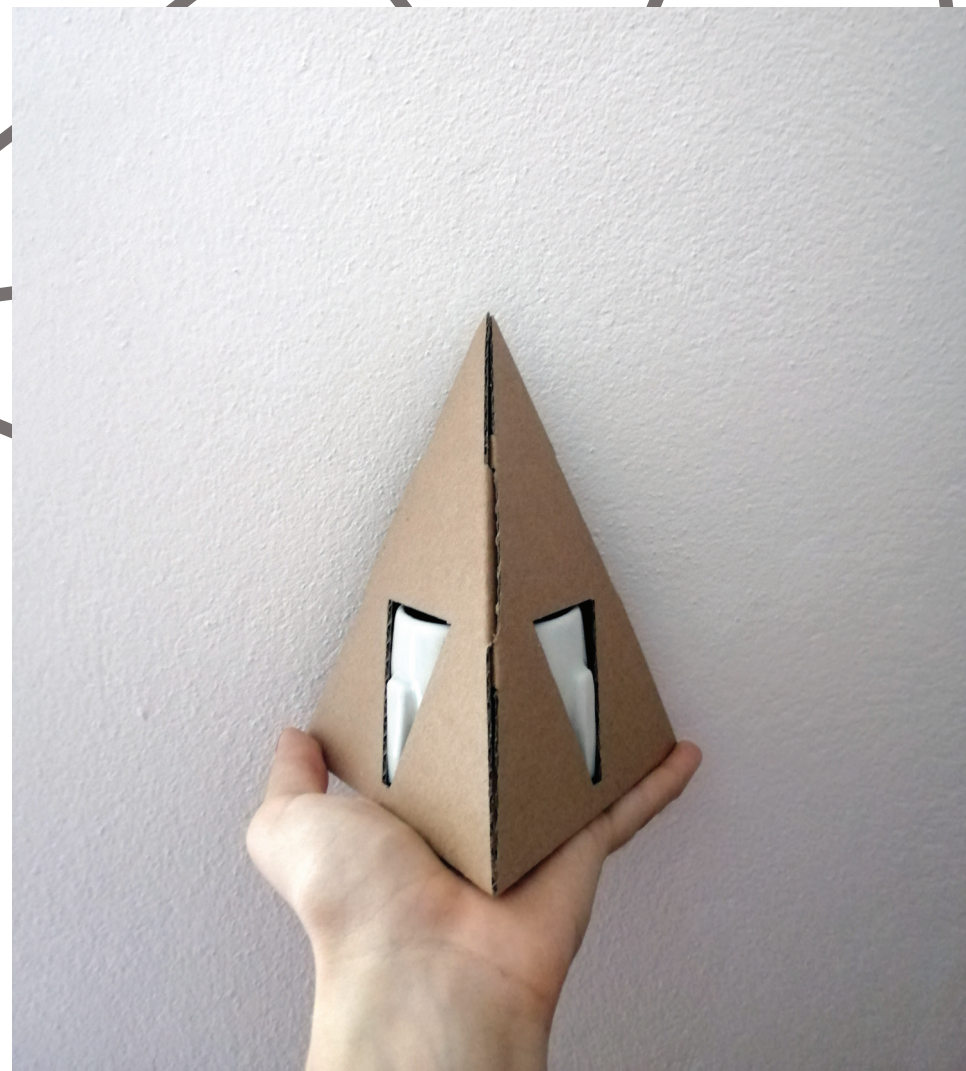

# **OBAL NA ROCKETKU**

**SOŇA SAMÁKOVÁ ADE 2**

# ANOTÁCIA

OBAL JE INŠPIROVANÝ SAMOTNÝM DIZAJNOVÝM POHÁRIKOM. ZÁKLADNÝ TVAR JE IHLAN, KTORÝ MÁ NA KAŽDEJ STRANE VÝREZ PRE NOHU POHÁRIKA. OBAL JE MINIMALISTICKÝ, DOBRE CHRÁNI OBJEKT VO VNÚTRI A JEDNODUCHO SA OTVÁRA. GRAFIKA SA NACHÁDZA VO VNÚTRI OBALU AKO MALÉ PREKVAPENIE PO OTVORENÍ.

# ROZMERY

SOŇA SAMÁKOVÁ ADE 2