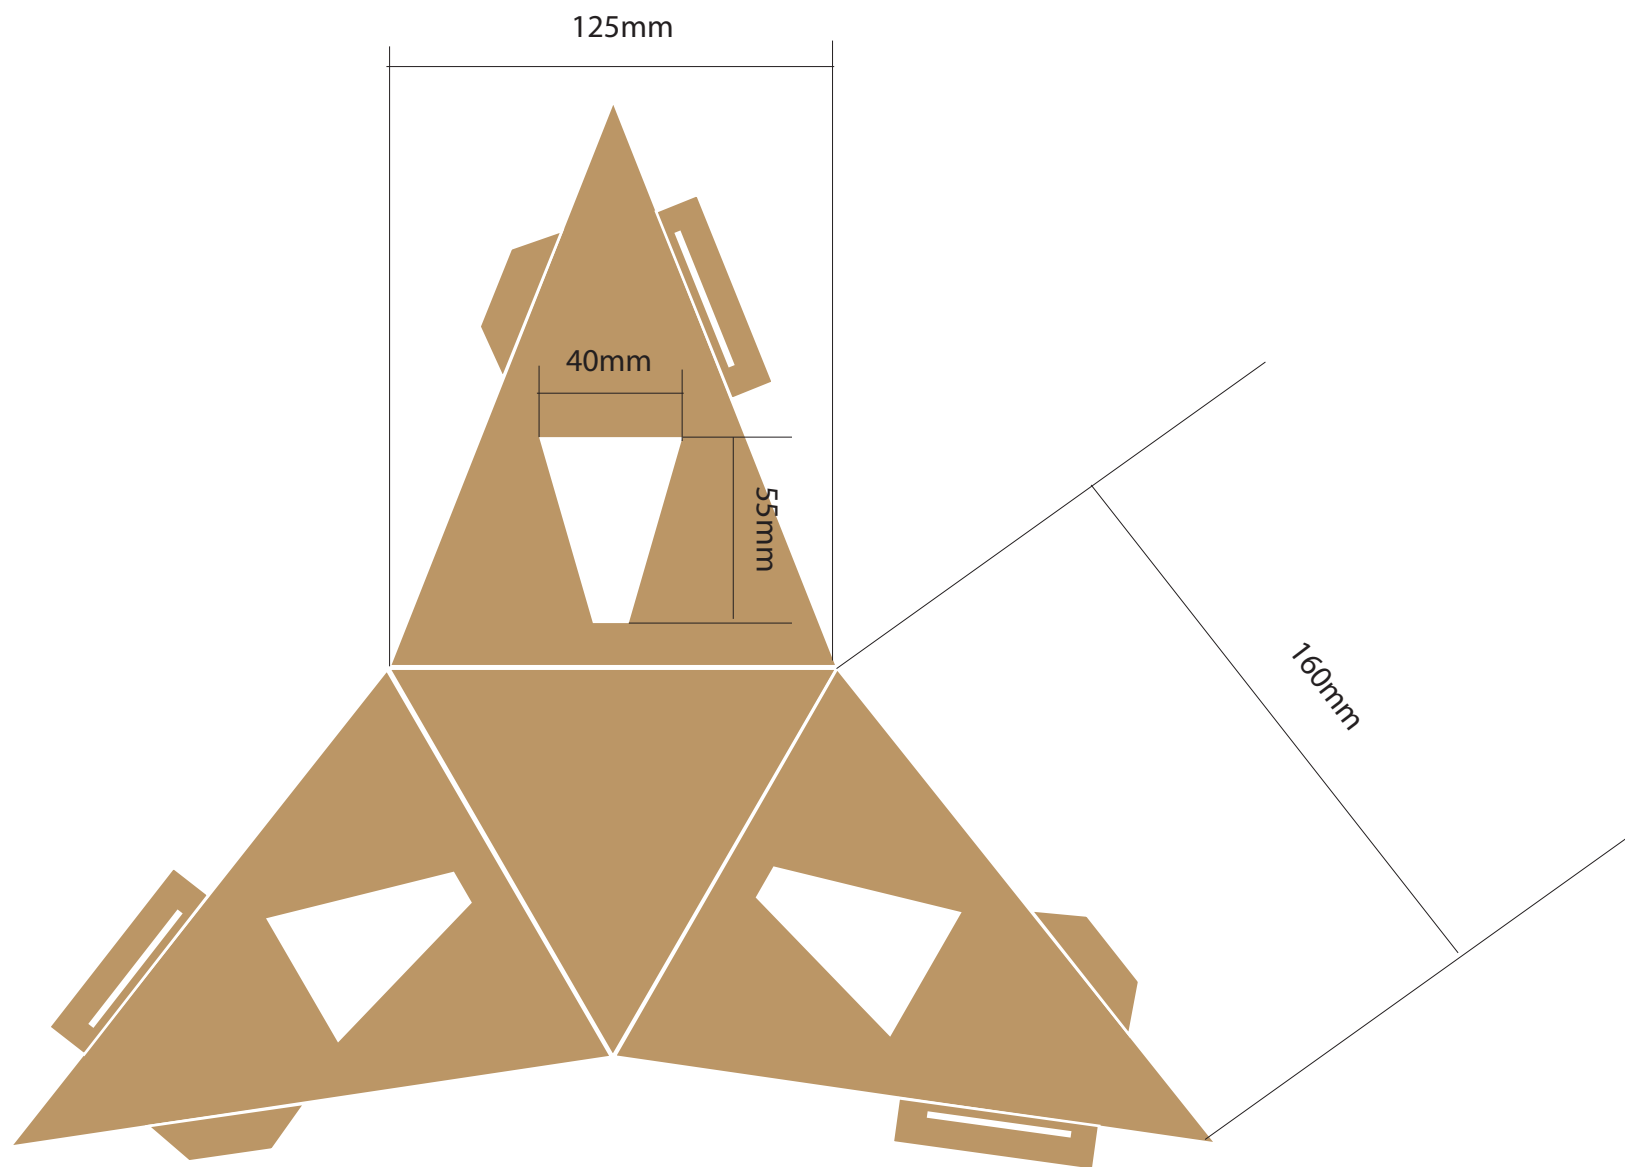

# ANOTÁCIA

OBAL JE INŠPIROVANÝ SAMOTNÝM DIZAJNOVÝM POHÁRIKOM. ZÁKLADNÝ TVAR JE IHLAN, KTORÝ MÁ NA KAŽDEJ STRANE VÝREZ PRE NOHU POHÁRIKA. OBAL JE MINIMALISTICKÝ, DOBRE CHRÁNI OBJEKT VO VNÚTRI A JEDNODUCHO SA OTVÁRA. GRAFIKA SA NACHÁDZA VO VNÚTRI OBALU AKO MALÉ PREKVAPENIE PO OTVORENÍ.

# ROZMERY

SOŇA SAMÁKOVÁ ADE 2