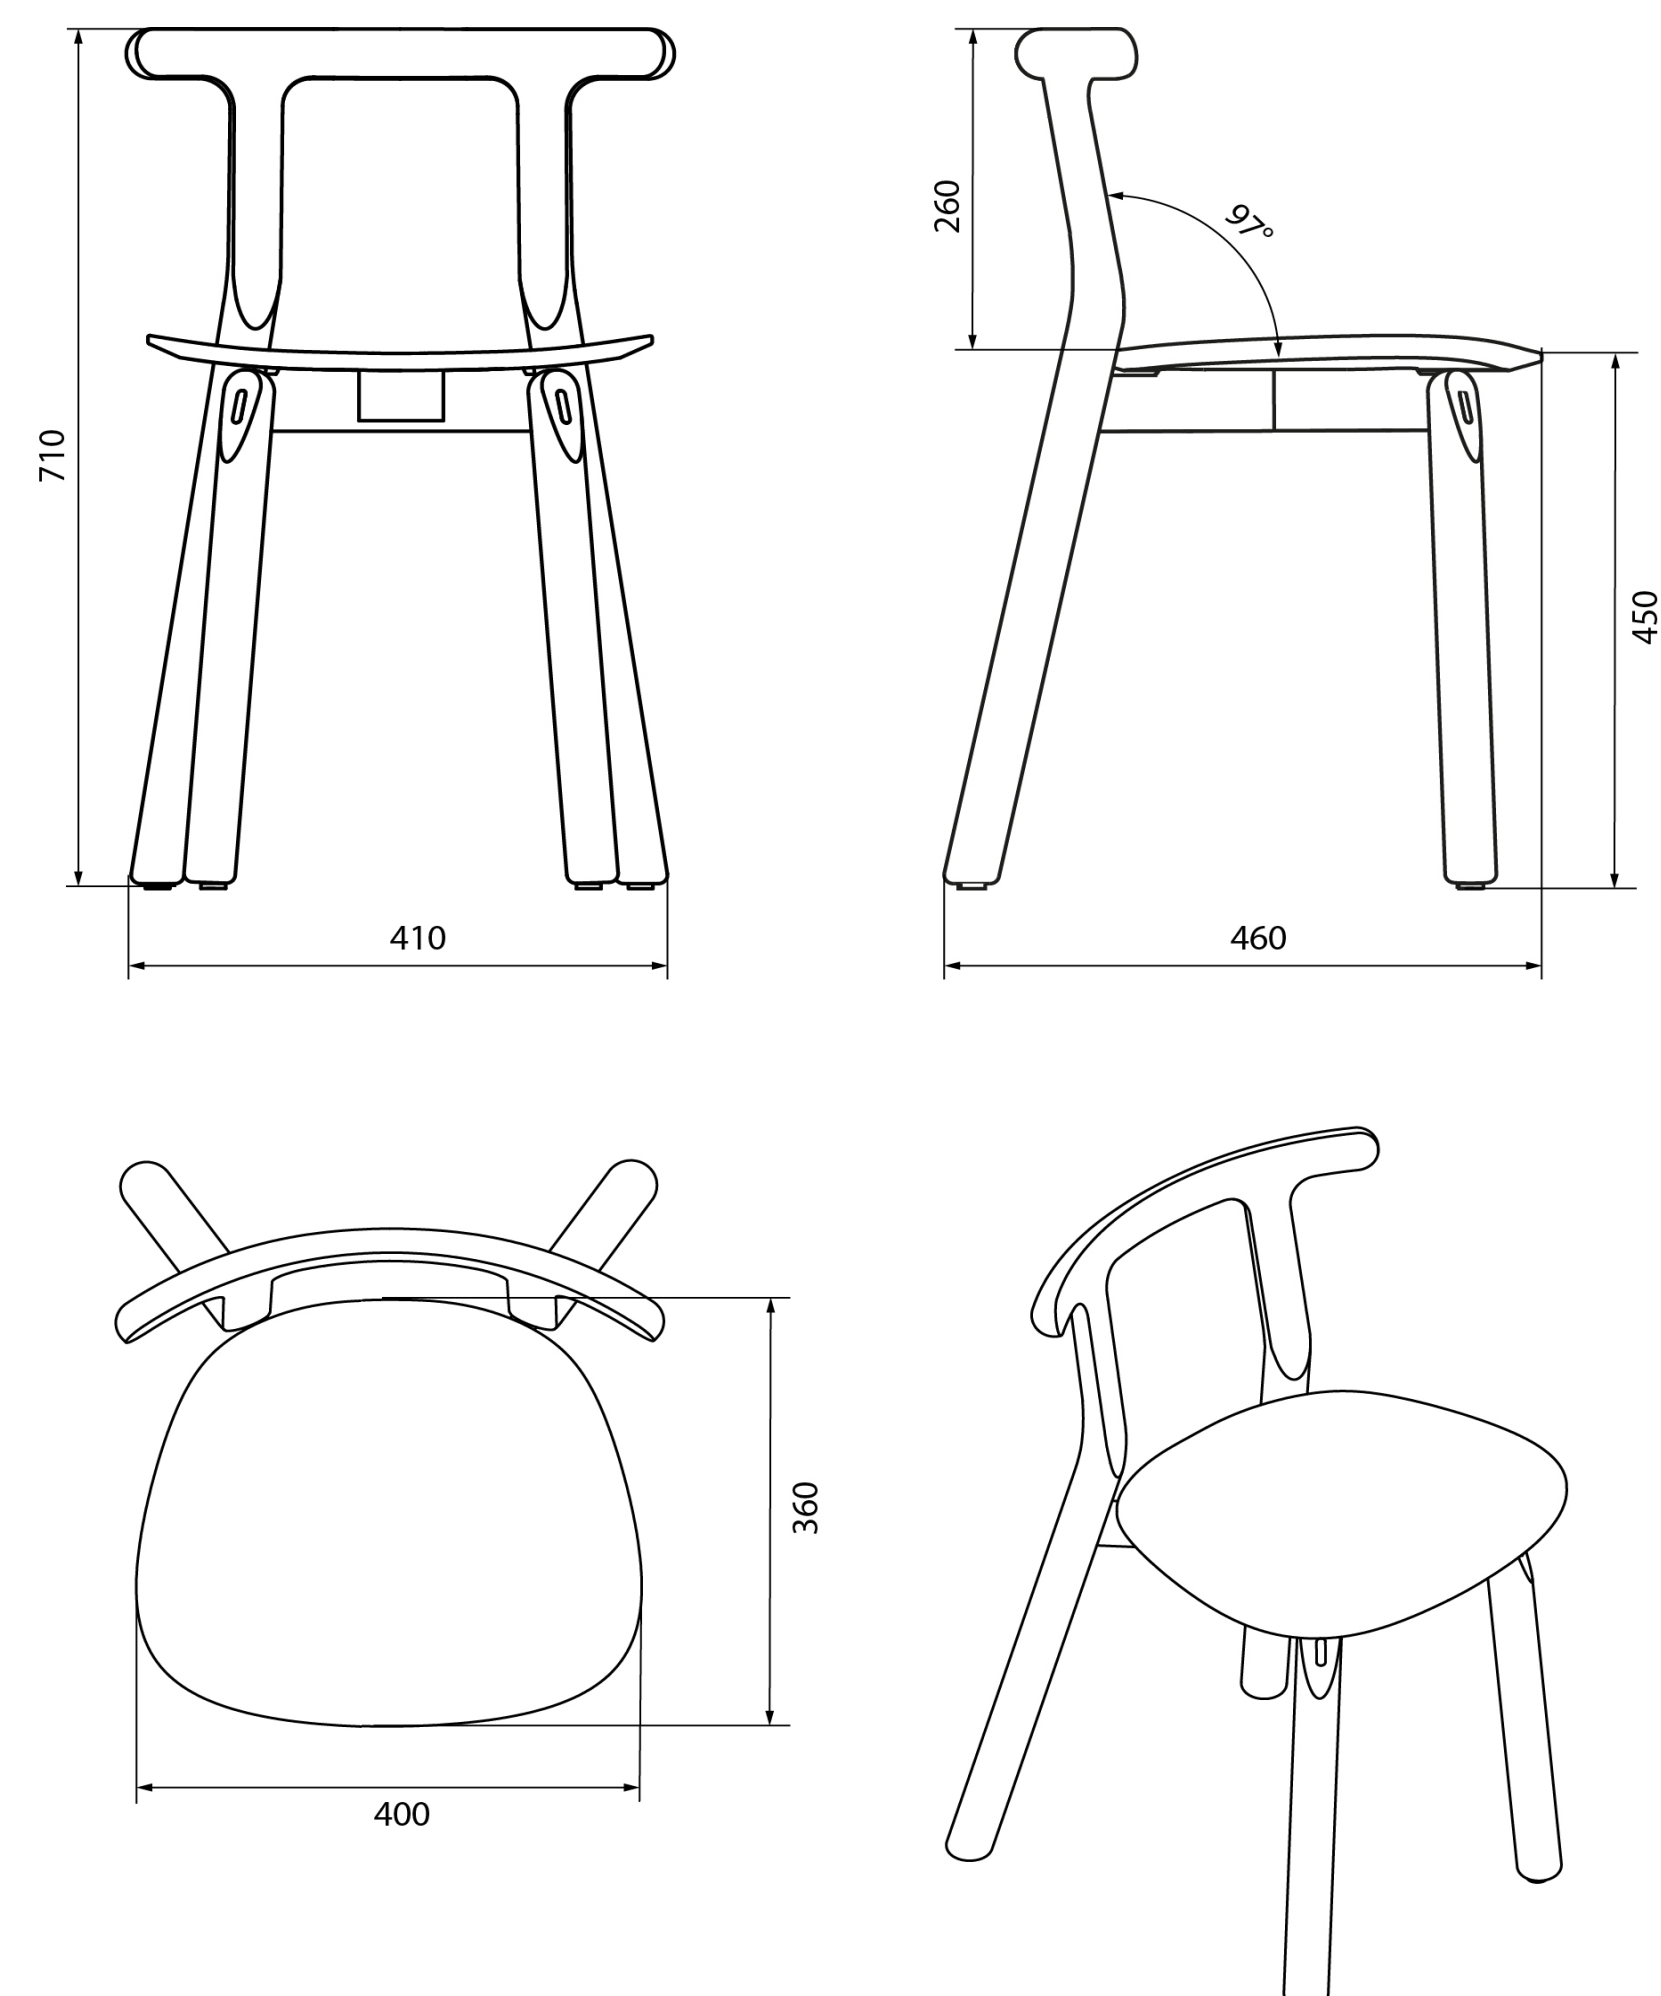

No.2 chair

Židle No. 2 je jídelní bytová židle s atypicky tvarovaným opěradlem. Tento prvek dodává židli jedinečný charakter a zároveň může sloužit jako spojovací prvek celé kolekce nábytku. Židle je vyrobená pomocí CNC z masivního dubového dřeva.