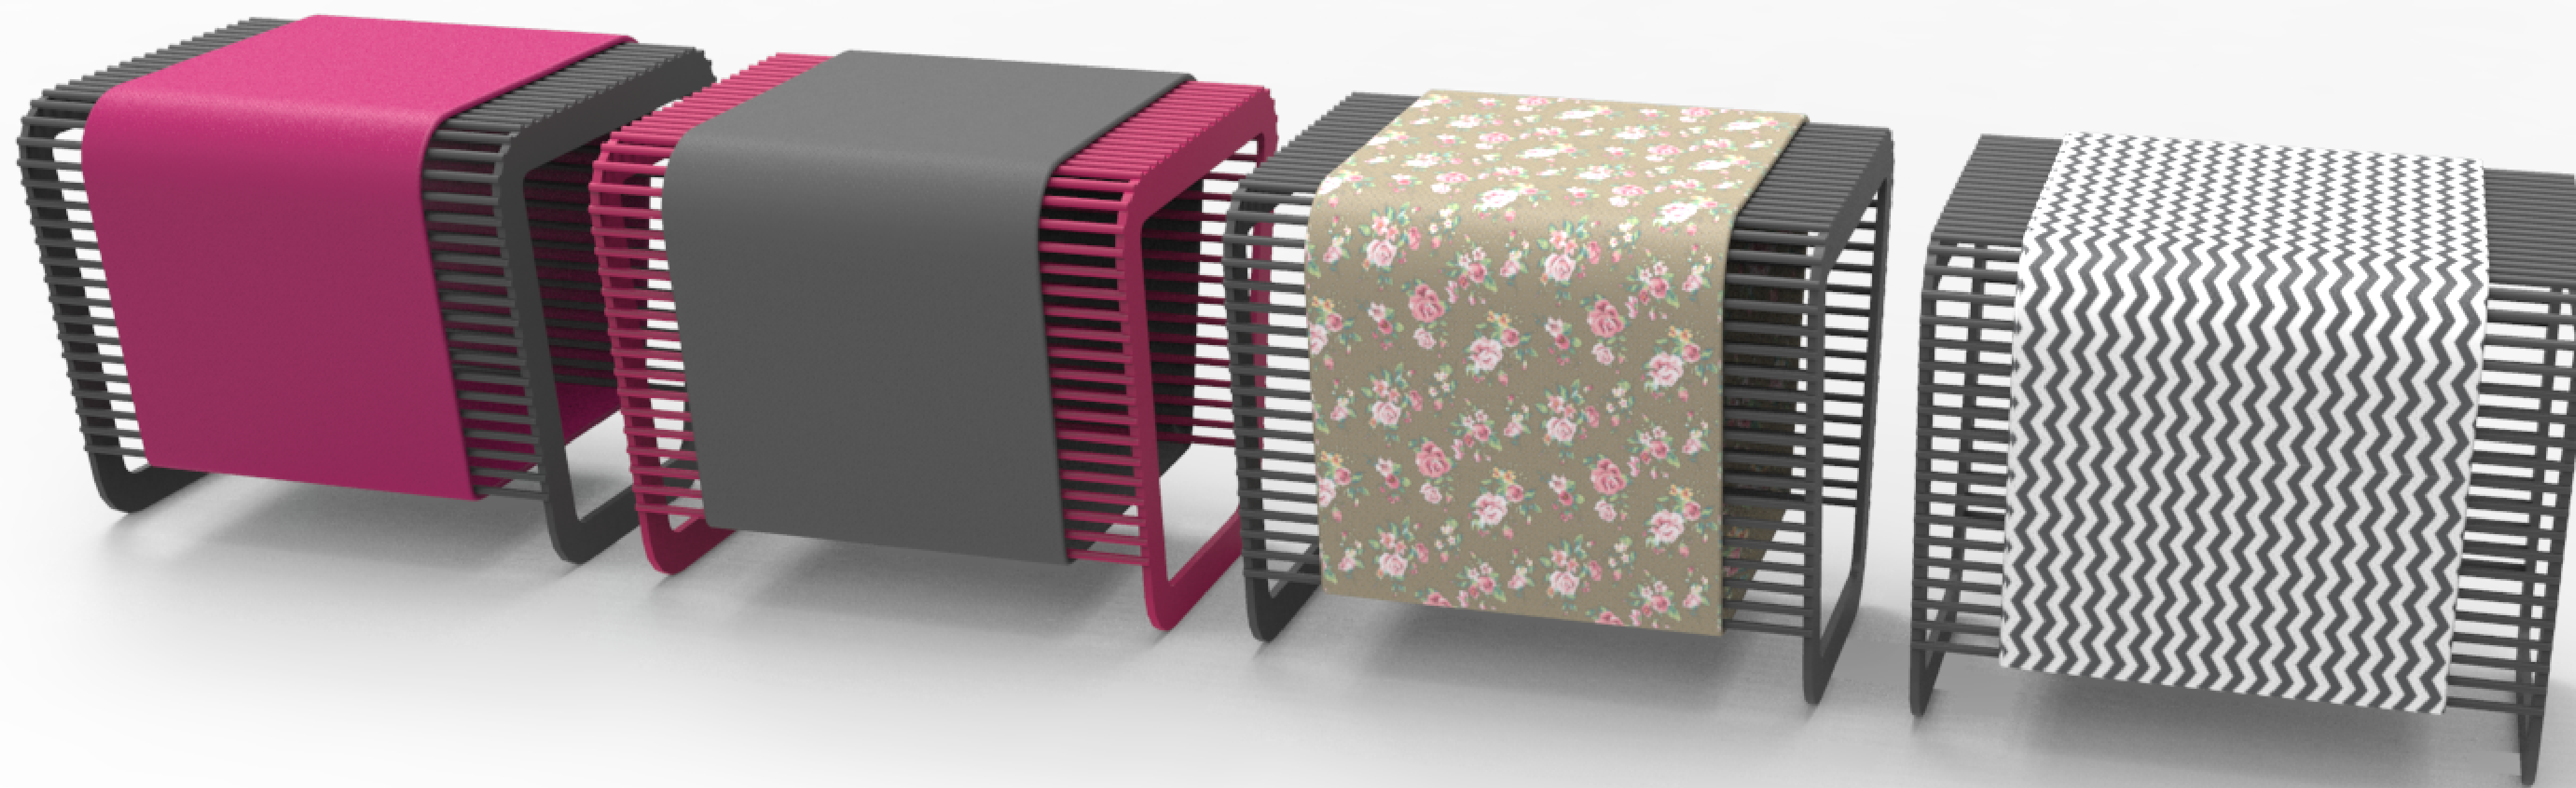

# LIMPIDOW

ANETA ROUBÍČKOVÁ

**NÁZEV:** Limpido + pillow (polštář)

**CÍL:** zvýšit pohodlí, přidat funkci

**3 PŘIDANÉ HODNOTY:** změkčí, vytvoří úložný prostor, v případě zamokření nebo akutního zašpinění lze poodsunout dospodu stoličky

1 | 4 NÁVRH ŘEŠENÍ

**MATERIÁL:** Sunbrella, vatelín (100% polyester)

**ROZMĚR STOLIČKY:** 450 x 450 x 510 mm

**ROZMĚR POLŠTÁŘE:** 1470 x 350 mm

**SPOJENÍ POLŠTÁŘE:** suchý zip

**LIMPIDOW**

**ANETA ROUBÍČKOVÁ**

# LIMPIDOW

ANETA ROUBÍČKOVÁ

3 | 4 2. VARIANTA

Limpidow nabízí mnoho možností a kombinací ke sladění s individuálním osobním vkusem a okolním exteriérem

# LIMPIDOW

ANETA ROUBÍČKOVÁ

4 | 4 BAREVNÉ VARIANTY

A modern outdoor furniture set consisting of two lounge chairs and two ottomans, all with a black metal frame and white and black patterned fabric. They are arranged on a dark grey stone-tiled pool deck next to a swimming pool. In the background, there is a modern house with large glass windows and a balcony. Two orange traffic cones are visible on the right side of the deck.