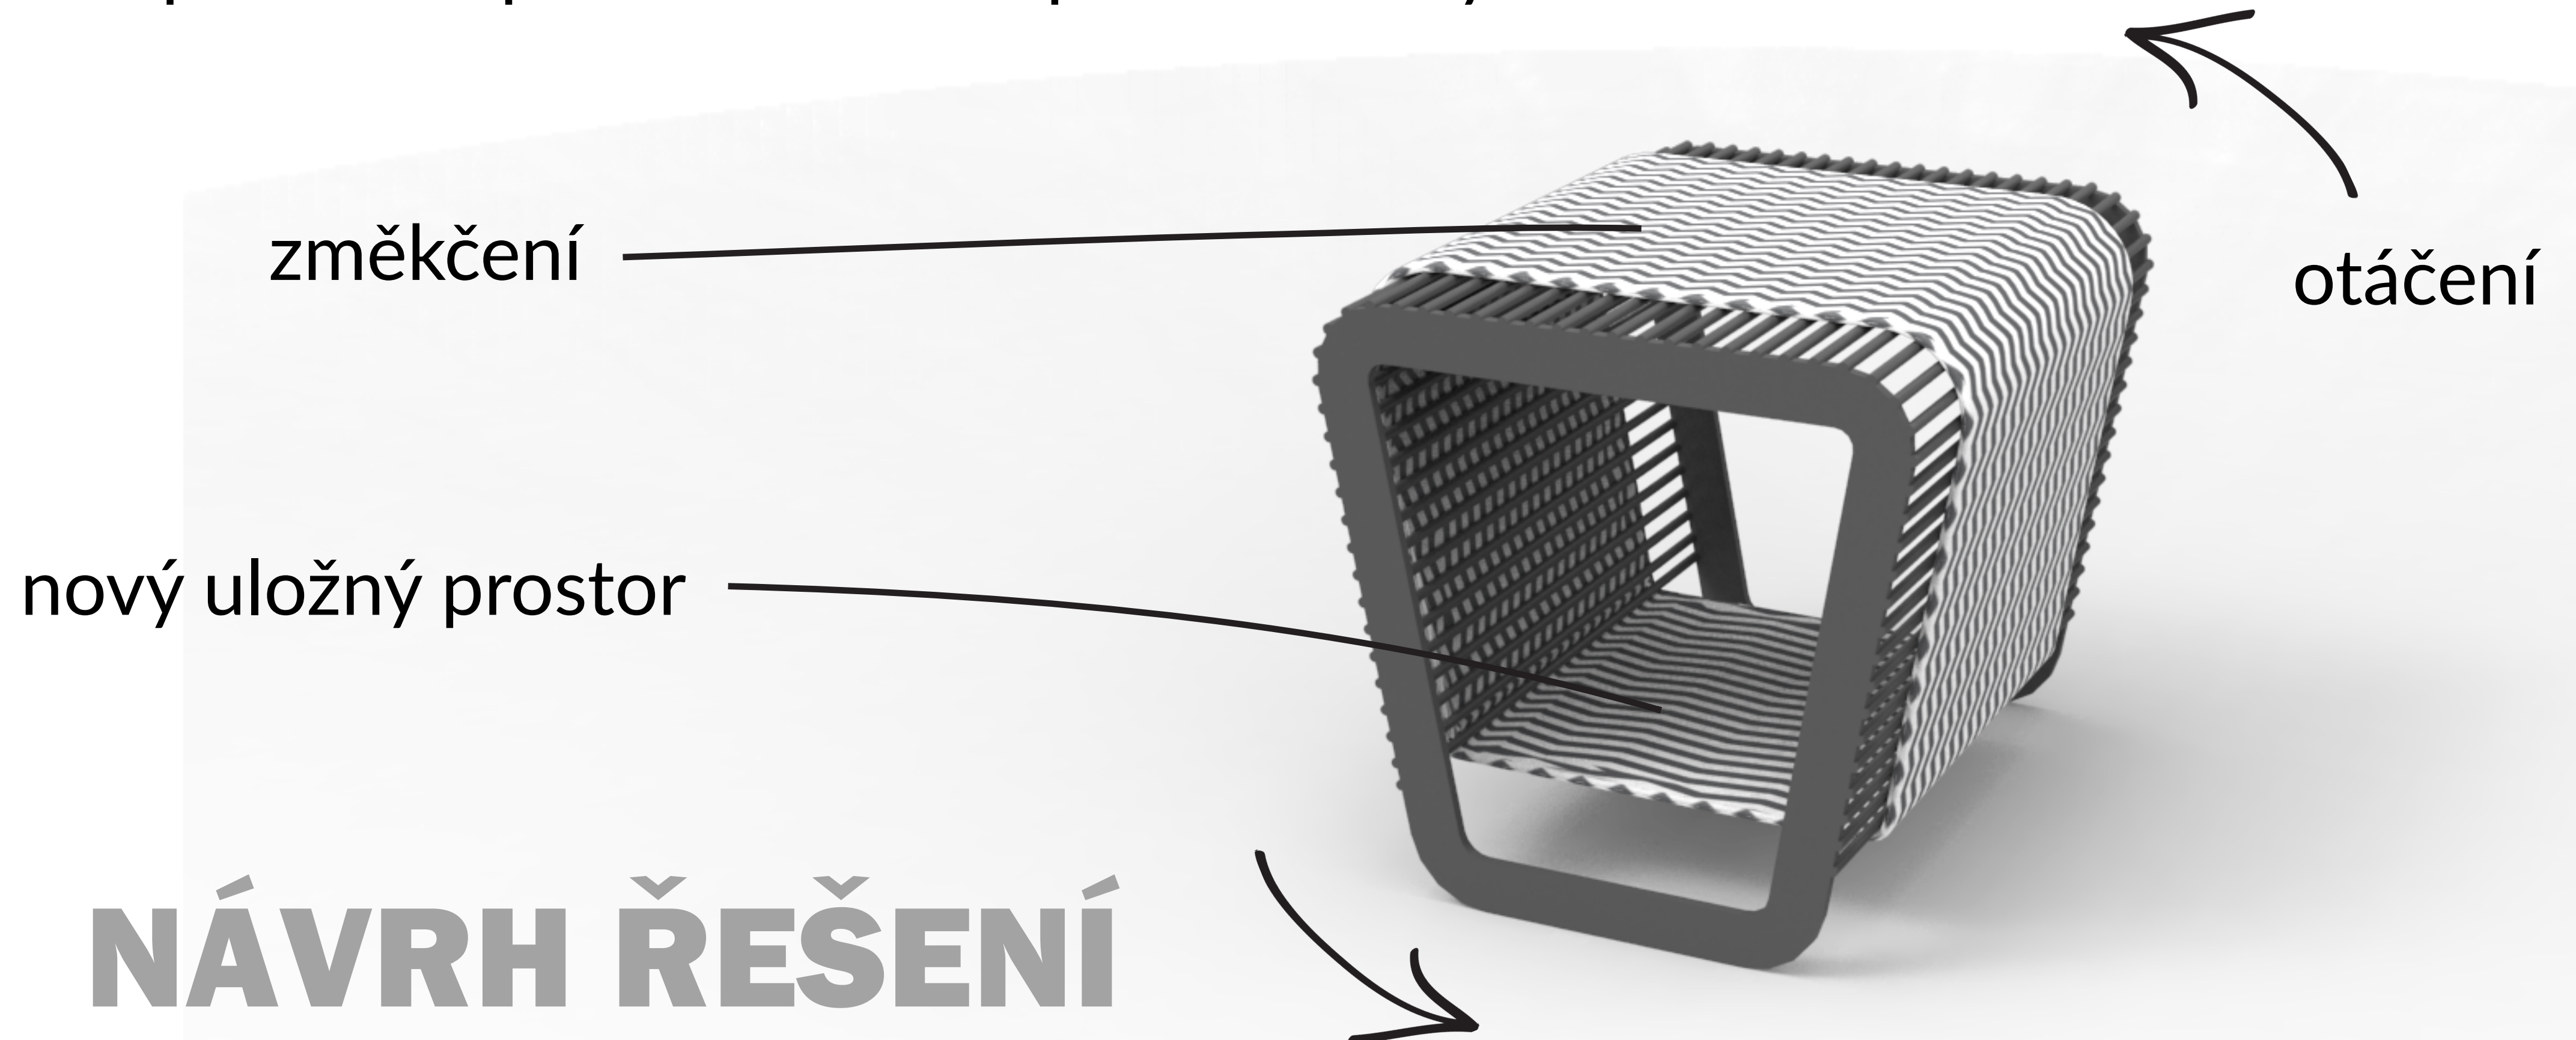

# LIMPIDOW

ANETA ROUBÍČKOVÁ

**NÁZEV:** Limpido + pillow (polštář)

**CÍL:** zvýšit pohodlí, přidat funkci

**3 PŘIDANÉ HODNOTY:** změkčí, vytvoří úložný prostor, v případě zamokření nebo akutního zašpinění lze poodsunout dospodu stoličky

1 | 4 NÁVRH ŘEŠENÍ

**MATERIÁL:** Sunbrella, vatelín (100% polyester)

**ROZMĚR STOLIČKY:** 450 x 450 x 510 mm

**ROZMĚR POLŠTÁŘE:** 1470 x 350 mm

**SPOJENÍ POLŠTÁŘE:** suchý zip

**LIMPIDOW**

**ANETA ROUBÍČKOVÁ**