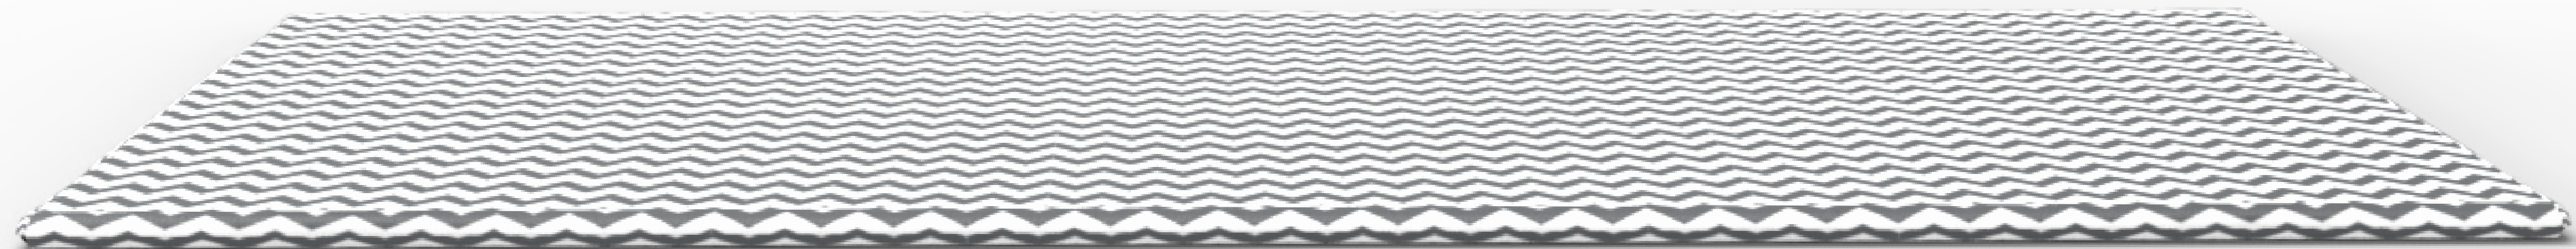

# LIMPIDOW

ANETA ROUBÍČKOVÁ

**NÁZEV:** Limpido + pillow (polštář)

**CÍL:** zvýšit pohodlí, přidat funkci

**3 PŘIDANÉ HODNOTY:** změkčí, vytvoří úložný prostor, v případě zamokření nebo akutního zašpinění lze poodsunout dospodu stoličky

1 | 4 NÁVRH ŘEŠENÍ

**MATERIÁL:** Sunbrella, vatelín (100% polyester)

**ROZMĚR STOLIČKY:** 450 x 450 x 510 mm

**ROZMĚR POLŠTÁŘE:** 1470 x 350 mm

**SPOJENÍ POLŠTÁŘE:** suchý zip

**LIMPIDOW**

**ANETA ROUBÍČKOVÁ**

# LIMPIDOW

ANETA ROUBÍČKOVÁ

4 | 4 BAREVNÉ VARIANTY

A modern outdoor furniture set consisting of two lounge chairs and two ottomans, all with a black metal frame and white and black patterned fabric. They are arranged on a dark grey stone-tiled pool deck next to a swimming pool. In the background, there is a modern house with large glass windows and a balcony. Two orange traffic cones are visible on the right side of the deck.