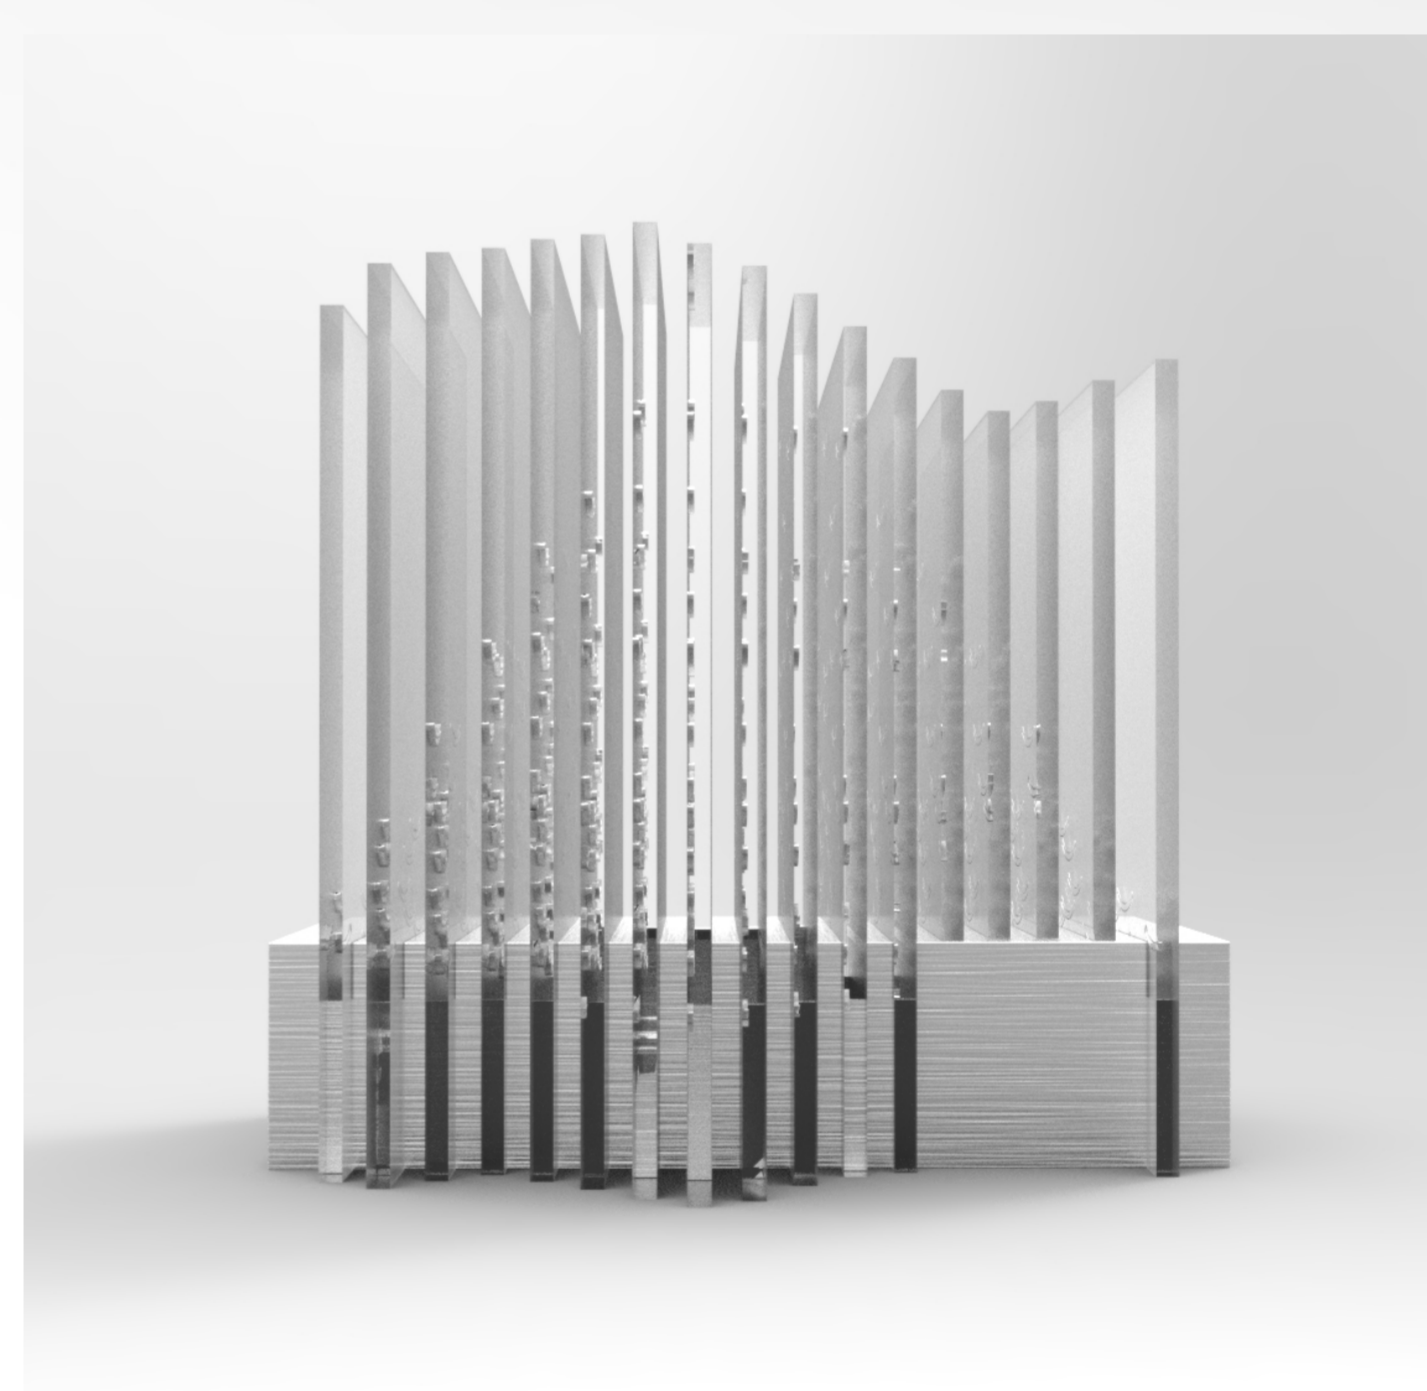

ANEMONE

PLEXI LIGHT

Lampička ANEMONE představuje elegantní stylizaci Sasanky mořské. Základem stylizace jsou destičky z plexiskla různých velikostí, jež jsou řazeny za sebou v pravidelném rozestupu, což zajišťuje pravidelný rozptyl světla. Jednotlivá plexiskla jsou uchycena v hliníkovém kvádru. Hliník je ztělesněním mnohdy nehostinného povrchu, na němž mohou sasanky růst, což je navíc podpořeno geometrickým útvarem základny, tedy kvádrem.

Vnitřní svět lampičky tvoří LED pásek umístěný v hliníkové liště. Světlo prostupující zespod destiček z plexiskla se zachycuje a vyniká v oblasti, kde je v PMMA vygravírován vzor. Vzor také koresponduje s tematikou moře a směrem ke středu lampy se vzor rozprostírá po čím dál větší ploše plastové desky.

Lampička svým tvarem a myšlenkou dokáže navodit příjemnou světelnou atmosféru každému, kdo má rád moře a vše s ním spojené.