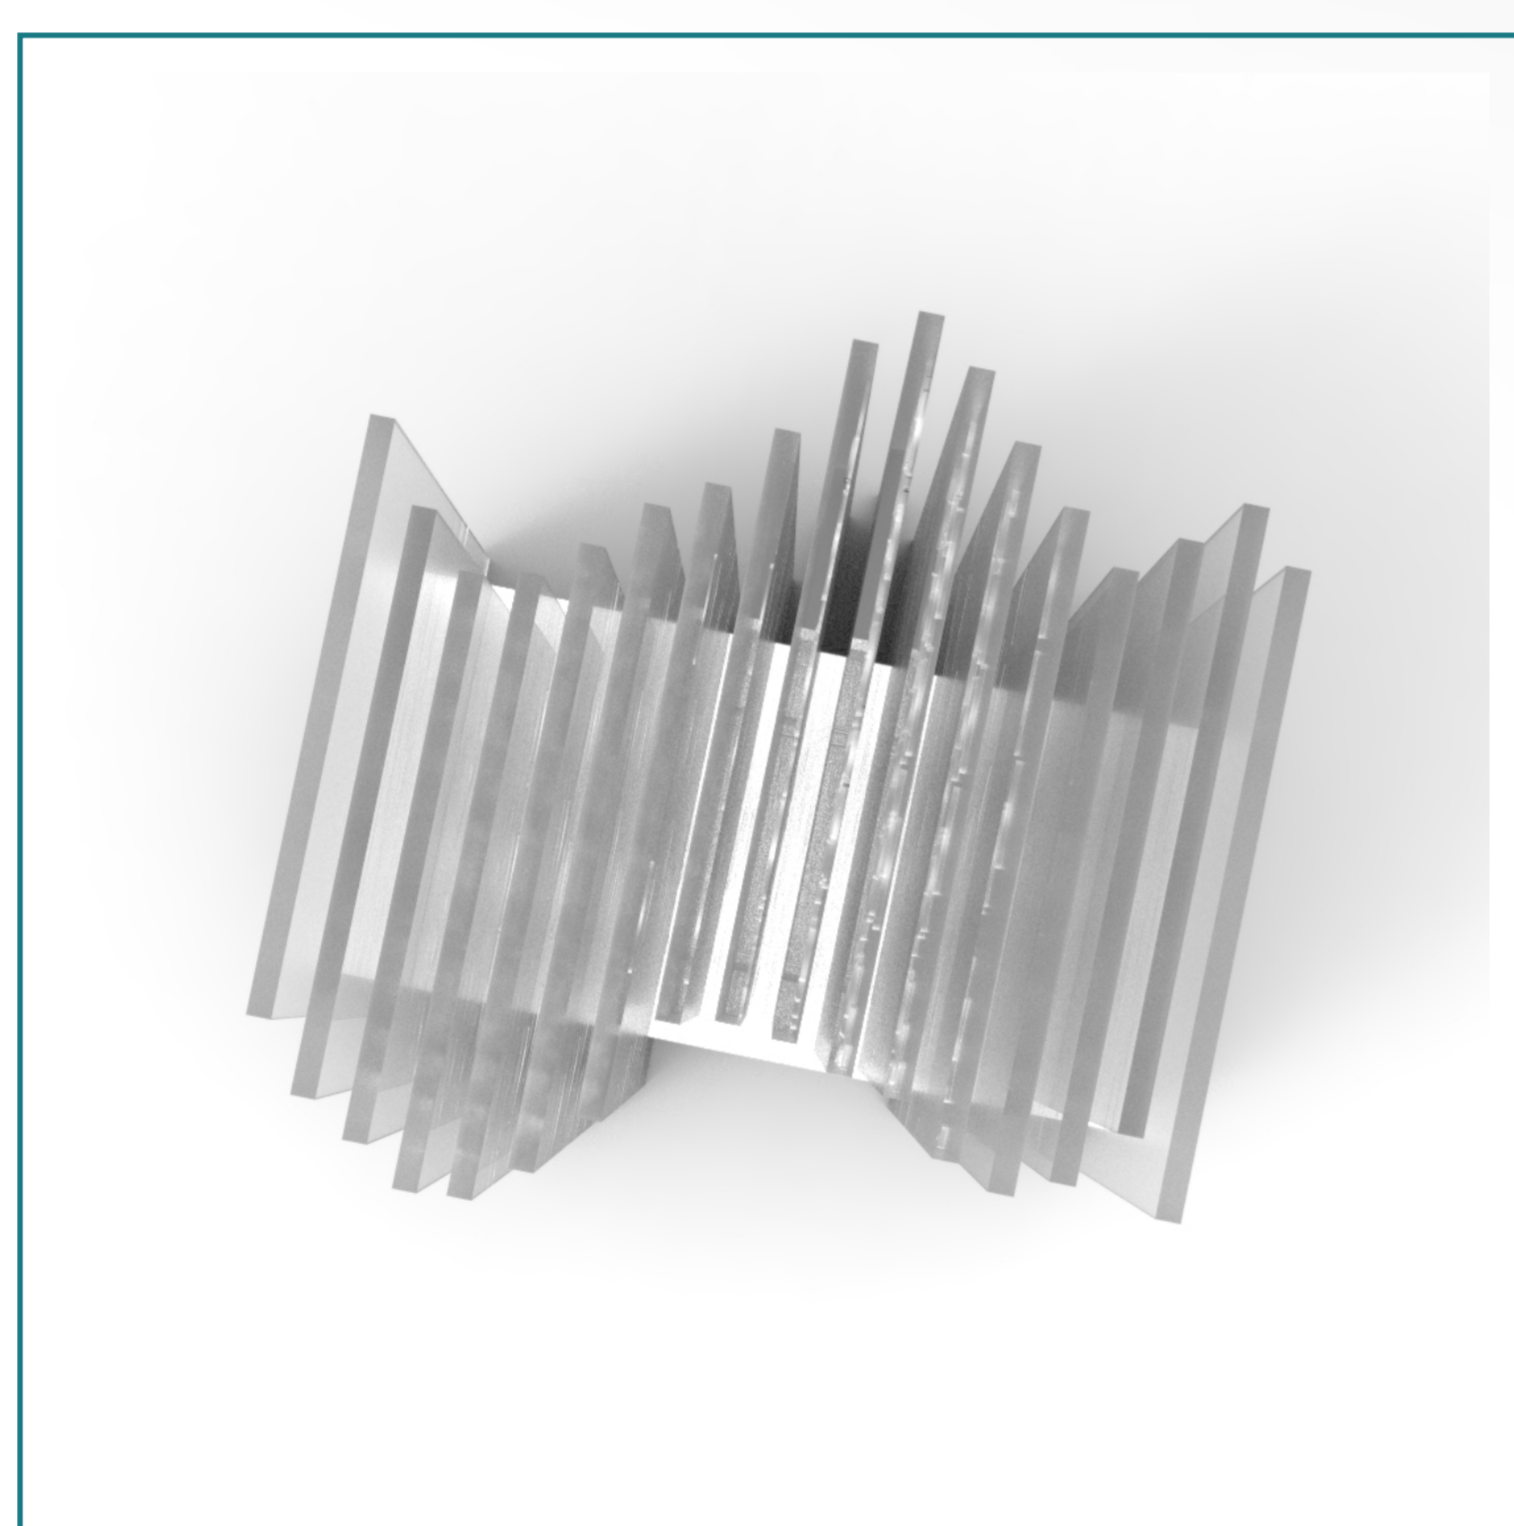

ANEMONE

PLEXI LIGHT

Lampička ANEMONE představuje elegantní stylizaci Sasanky mořské. Základem stylizace jsou destičky z plexiskla různých velikostí, jež jsou řazeny za sebou v pravidelném rozestupu, což zajišťuje pravidelný rozptyl světla. Jednotlivá plexiskla jsou uchycena v hliníkovém kvádru. Hliník je ztělesněním mnohdy nehostinného povrchu, na němž mohou sasanky růst, což je navíc podpořeno geometrickým útvarem základny, tedy kvádrem.

Vnitřní svět lampičky tvoří LED pásek umístěný v hliníkové liště. Světlo prostupující zespod destiček z plexiskla se zachycuje a vyniká v oblasti, kde je v PMMA vygravírován vzor. Vzor také koresponduje s tematikou moře a směrem ke středu lampy se vzor rozprostírá po čím dál větší ploše plastové desky.

Lampička svým tvarem a myšlenkou dokáže navodit příjemnou světelnou atmosféru každému, kdo má rád moře a vše s ním spojené.