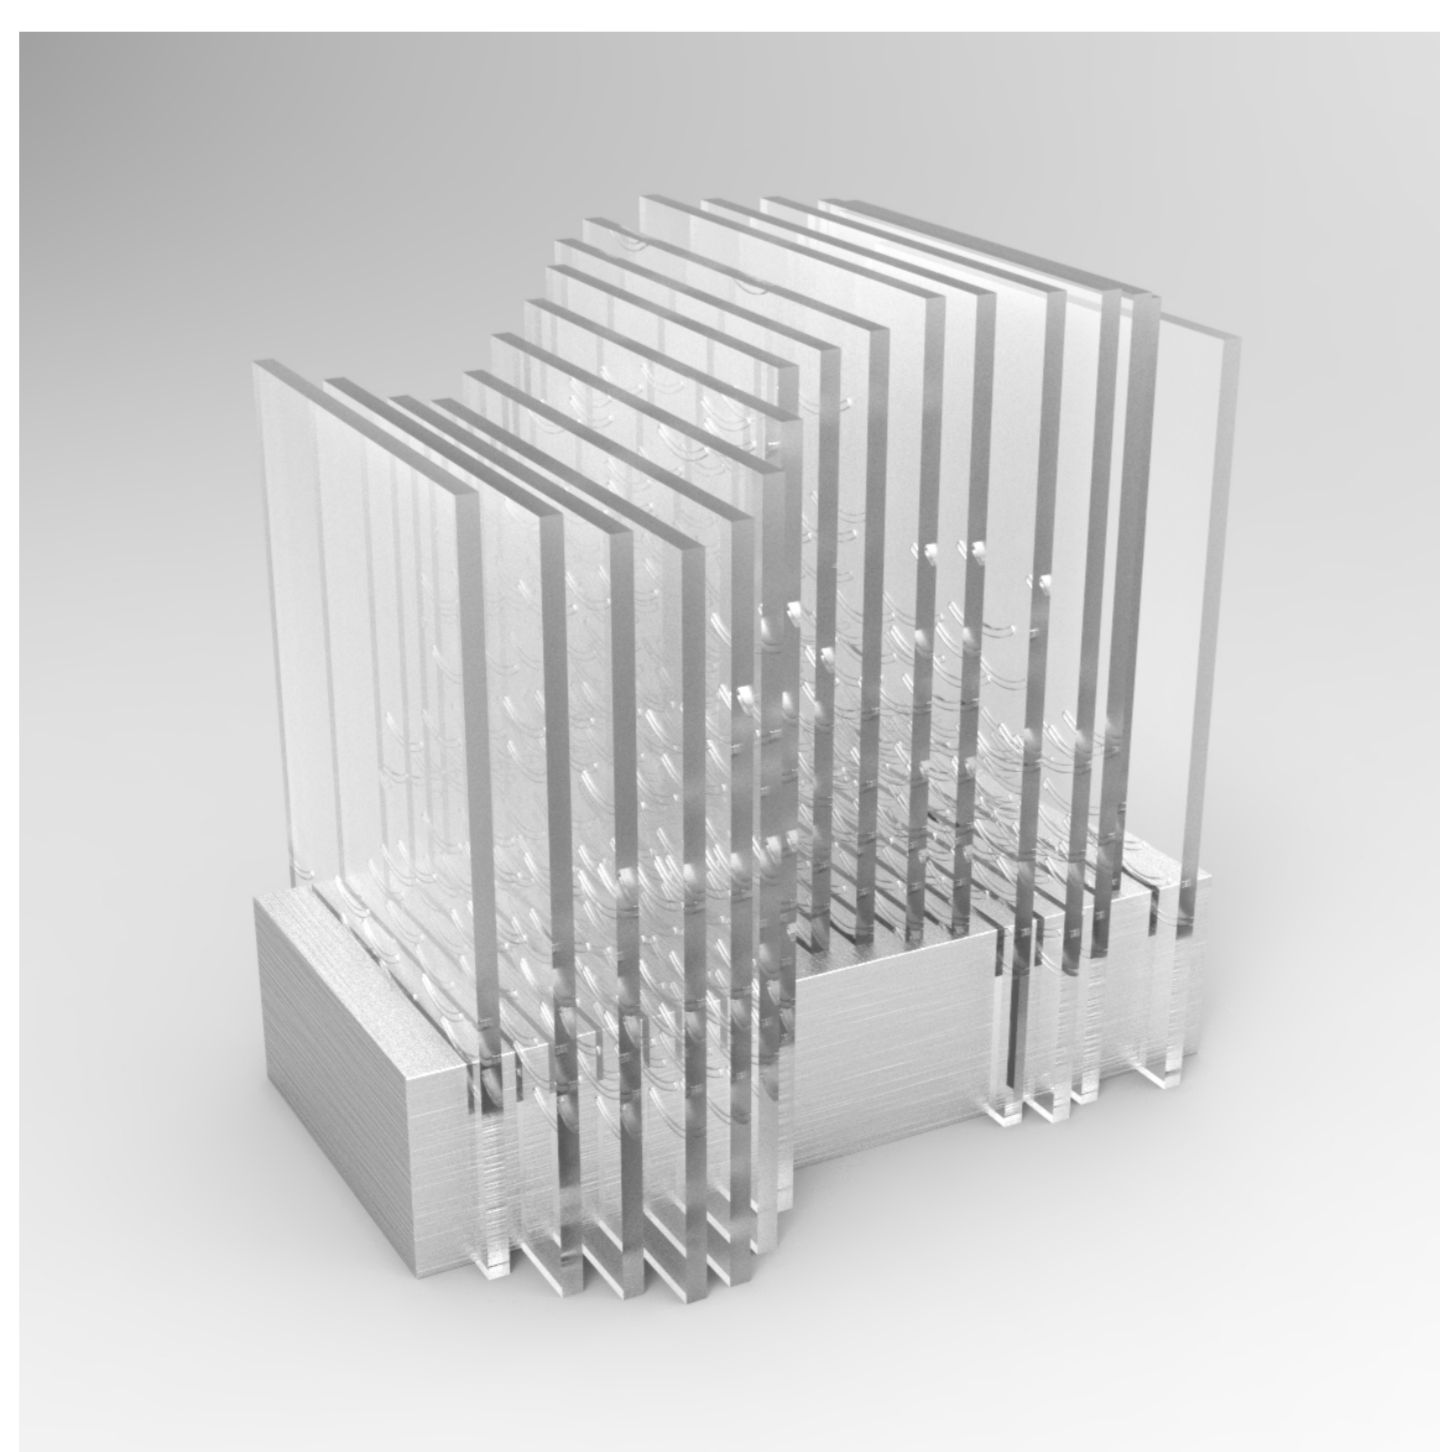

ANEMONE

PLEXI LIGHT

Lampička ANEMONE představuje elegantní stylizaci Sasanky mořské. Základem stylizace jsou destičky z plexiskla různých velikostí, jež jsou řazeny za sebou v pravidelném rozestupu, což zajišťuje pravidelný rozptyl světla. Jednotlivá plexiskla jsou uchycena v hliníkovém kvádru. Hliník je ztělesněním mnohdy nehostinného povrchu, na němž mohou sasanky růst, což je navíc podpořeno geometrickým útvarem základny, tedy kvádrem.

Vnitřní svět lampičky tvoří LED pásek umístěný v hliníkové liště. Světlo prostupující zespod destiček z plexiskla se zachycuje a vyniká v oblasti, kde je v PMMA vygravírován vzor. Vzor také koresponduje s tematikou moře a směrem ke středu lampy se vzor rozprostírá po čím dál větší ploše plastové desky.

Lampička svým tvarem a myšlenkou dokáže navodit příjemnou světelnou atmosféru každému, kdo má rád moře a vše s ním spojené.