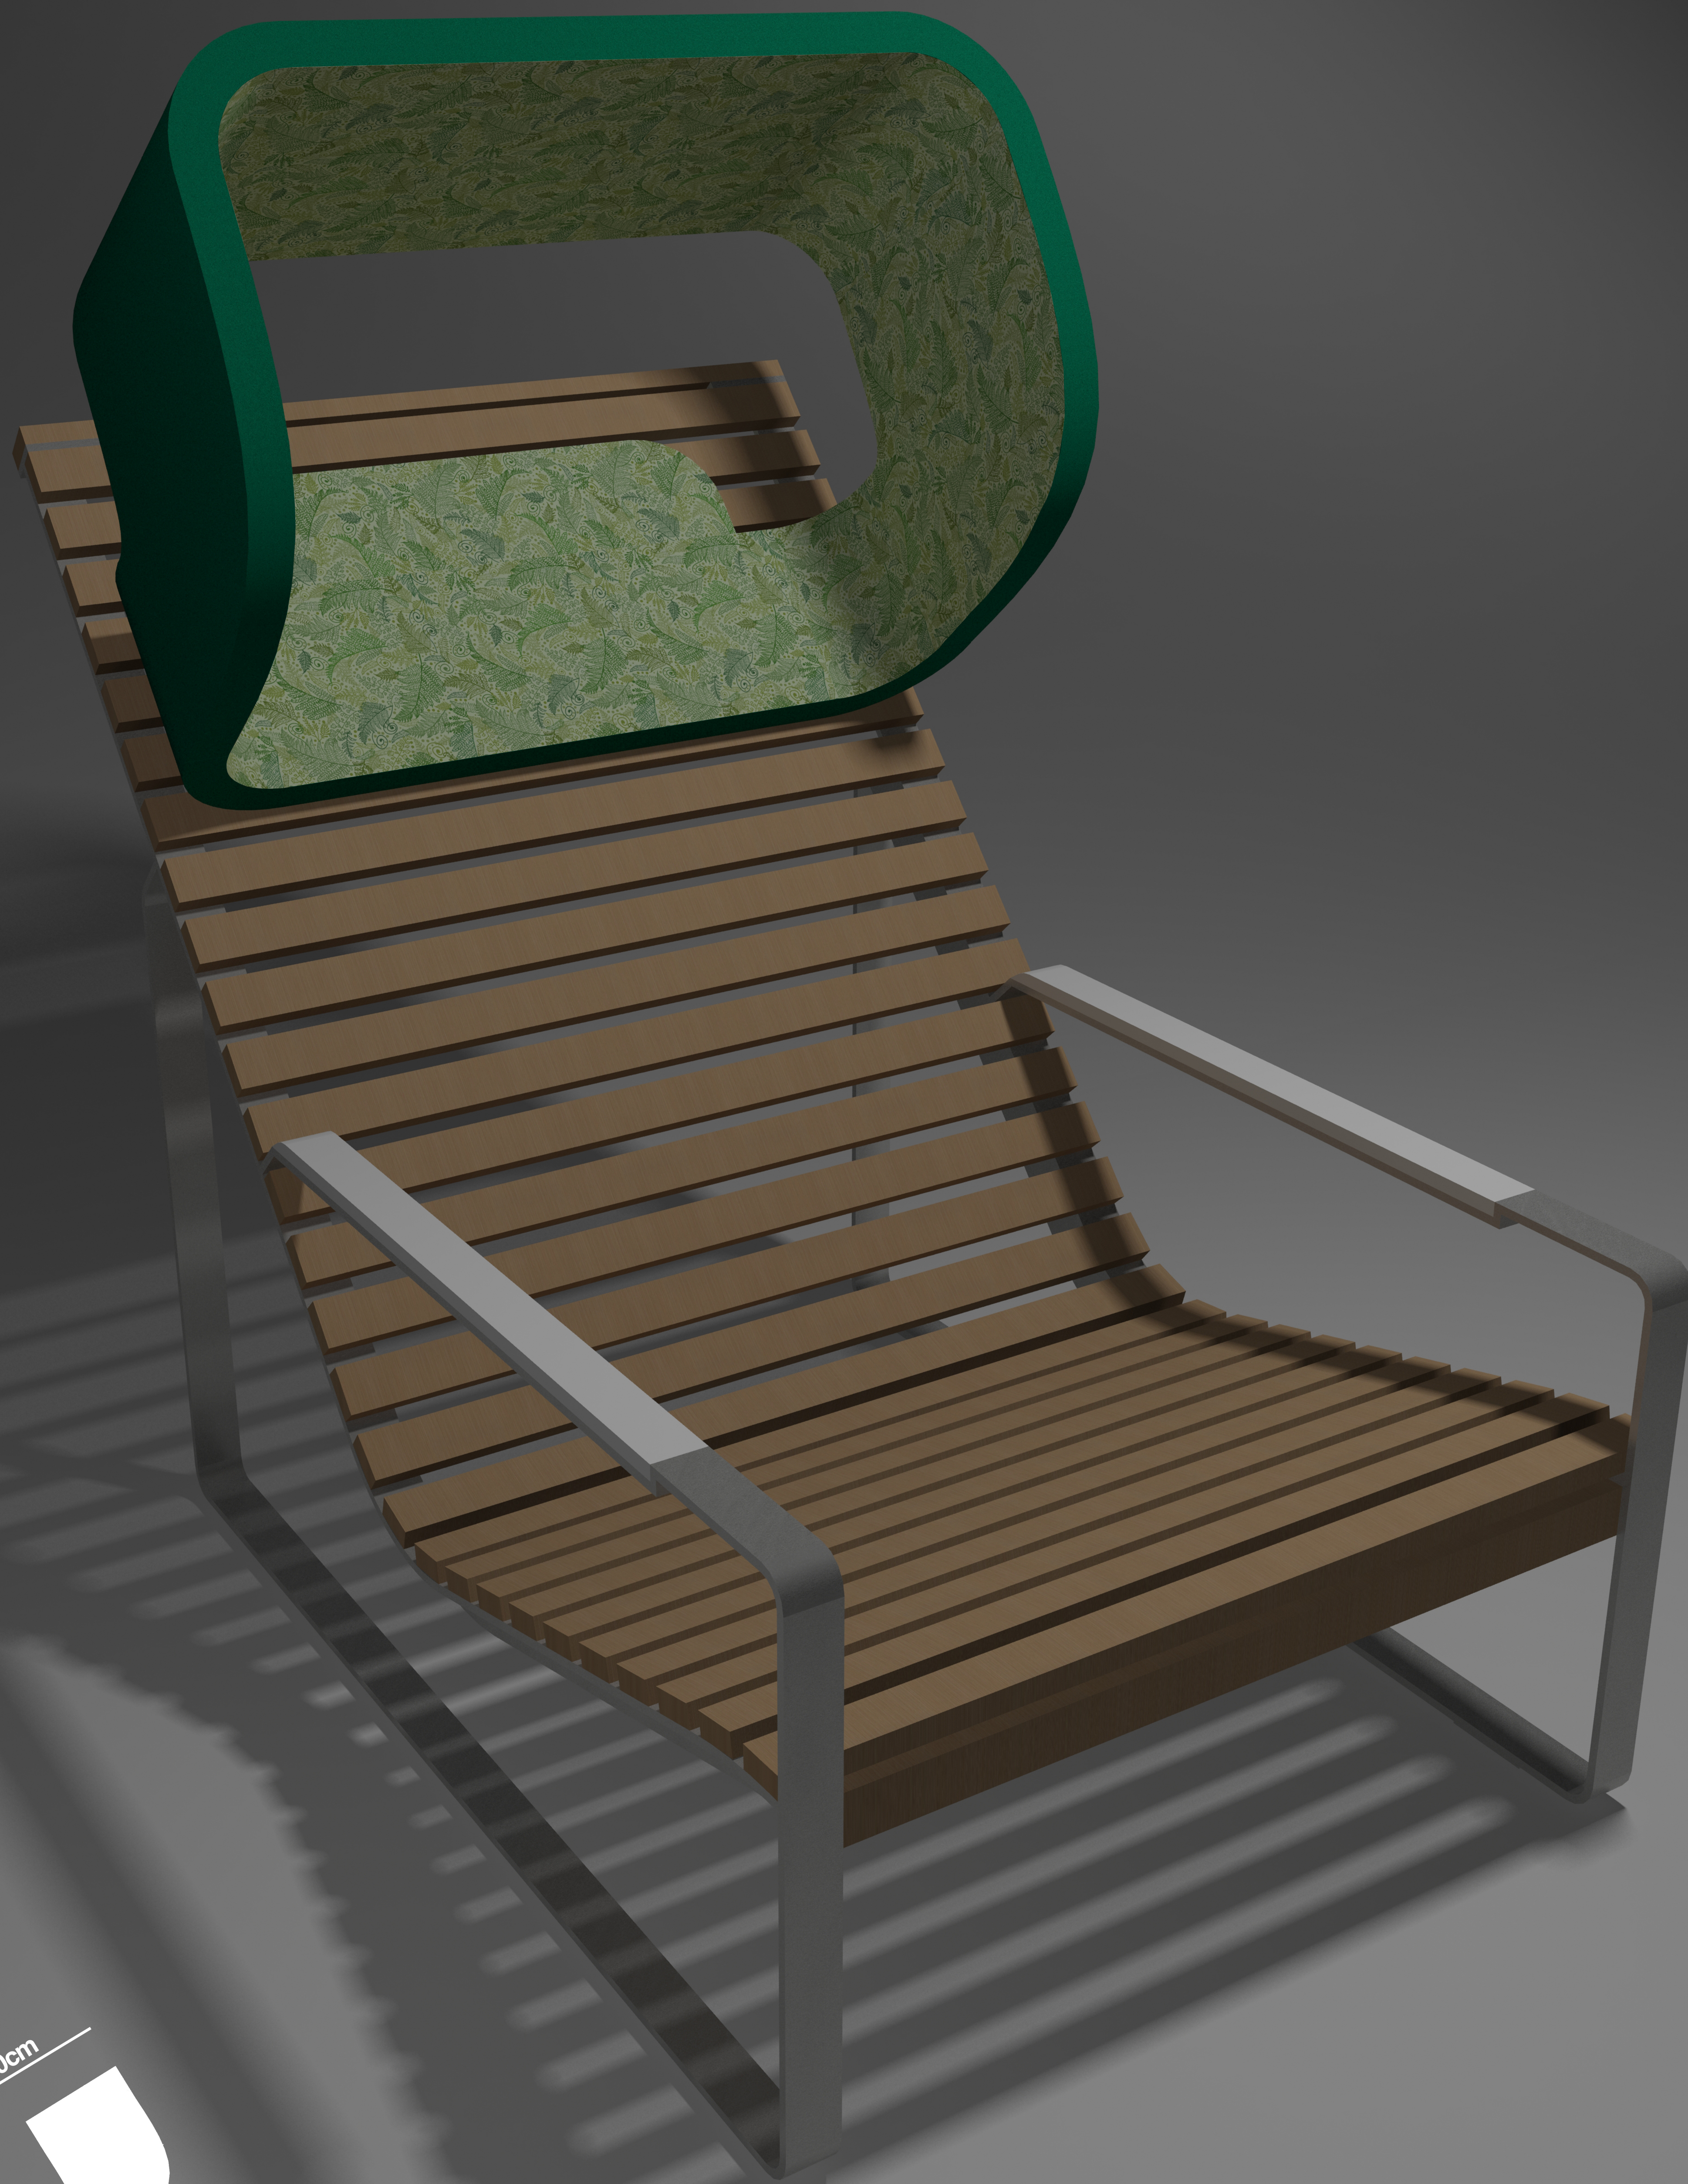

# XXL opěrka hlavy

Nadměrně velká opěrka hlavy, slouží k relaxaci a odpočinku. Umožňuje opření hlavy na stranách a poskytuje stín a soukromí.