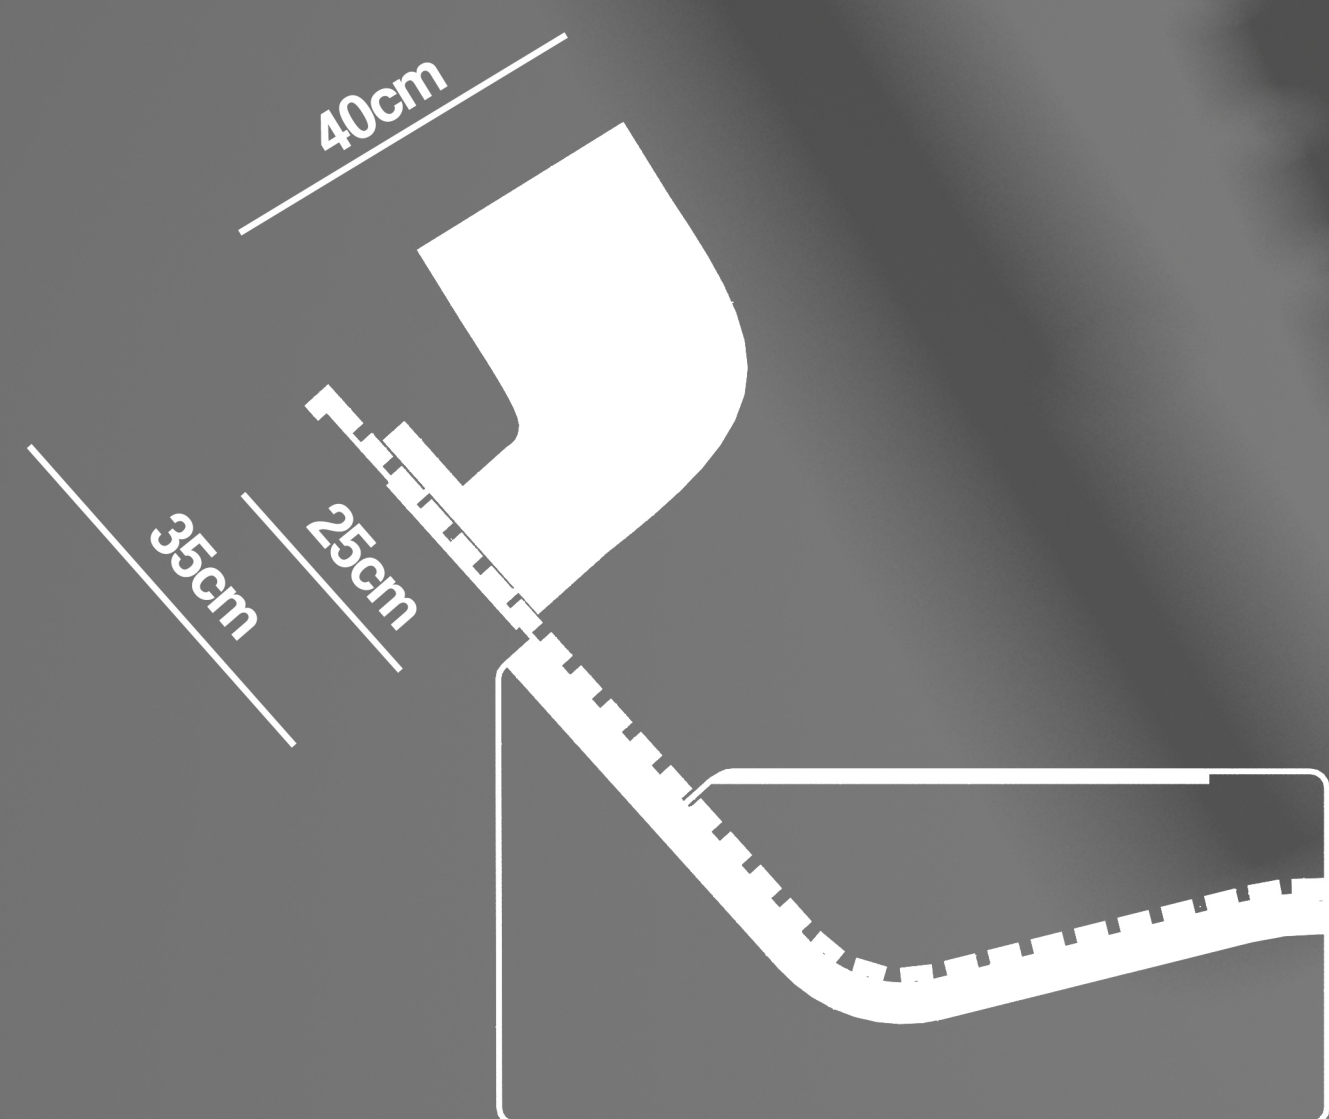

# XXL opěrka hlavy

Nadměrně velká opěrka hlavy, slouží k relaxaci a odpočinku. Umožňuje opření hlavy na stranách a poskytuje stín a soukromí.