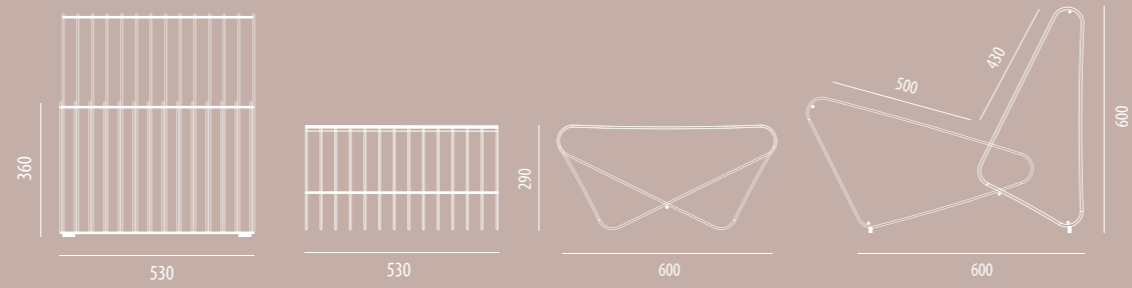

ROZMERY

ROZVRHNUTIE

Made by Bca. Karolina Krajčoviechová

@karolinakrajcoviechova