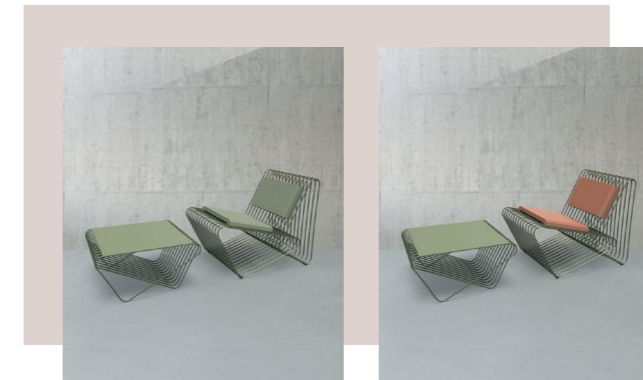

Základné info

Wam je set kresla a stoliku, ktorý je navrhovaný primárne do verejných interiérov. Vďaka jeho vysokej odolnosti je však možné umiestňovať ho aj v exteriéri, či už domácom, alebo verejnom.

Set je vyrobený z plných oceľových profilov, ktoré v časti dopĺňa HPL doska. Jeho základ tvoria dva rozličné tvary, ktoré vrstvením vytvárajú unikátny priestor na sedenie a relaxáciu.

váha: 12,5 kg

Zmäkčovadlá

Zmäkčovadlá navrhnuté ako možný doplnok setu. Svojou prítomnosťou setu, ale hlavne kreslu pomáhajú zvyšovať úroveň pohodlnosti a takisto podporujú aj jeho estetickú stránku. Každý človek je iný, každý má iné potreby, preto je zmäkčovadlo navrhnuté zvlášť na sedáciu a zvlášť na opierkovú časť. Materiálovo sú výplňou aj návlékcom prispôsobené ako interiérovým, tak aj tým náročnejším - exteriérovým podmienkam.

Oblé tvary

Návrh nového prvku - toho ako by sa do budúcnosti mohol set uberať. Vo verejných priestoroch sa častokrát musí produkt prispôbovať rôznym podmienkám či udalostiam. Je potrebné tvarovať ho, či vytvárať rôzne súkromné sektory. Práve takéto tvary, ktoré sú konkávne a konvexne navrhnuté, setu pomôžu prispôbovať sa priestoru, ale aj ľuďom, ktorí ho budú využívať.