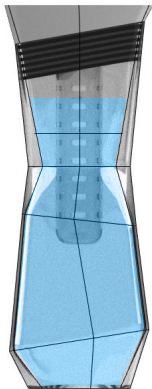

## materiál

Sklenice i karafa jsou vyrobeny z sodnovápenatého skla.

Tác je z dubového dřeva.

Karafu doplňuje nerezová ocel (na zátce) a pryž (jako těsnění zátky).

## základní rozměry - karafa

2,3 l objem

365 mm

nejušší bod  
pro pohodlný  
úchop

70-105 mm

## základní rozměry - sklenice

0,33 l objem

110 mm

70-90 mm