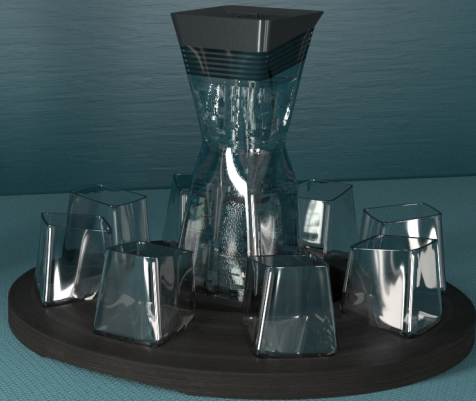

## o projektu

Breen je set nádob (1x karafa, 8x skleničky, 1x táč) k podpoření pitného režimu.

Je koncipovaný zejména do skupinových událostí jako jsou schůze, porady, posezení s přáteli atp.

reen

## o projektu

Zásadní filosofií tohoto projektu je zaručit na událostech typu pohovor, porada atp., pravidelný pitný režim a pohodlnou manipulaci s tímto setem. Je důležité, aby voda a nádoby na ní, byly vždy po ruce a nutily člověka vzpomenout na pravidelný přísun této tekutiny.

## materiál

Sklenice i karafa jsou vyrobeny z sodnovápenatého skla.

Tác je z dubového dřeva.

Karafu doplňuje nerezová ocel (na zátce) a pryž (jako těsnění zátky).

# reen

vizualizace

odnímatelný dávkovač  
pro led, šťávu, bylinky atp.

vytvrzená pryž pro  
bezpečné utěsnění

vytvrzená pryž pro  
bezpečné utěsnění

kónický tvar  
pro pohodlné nalévání

aretace pro bezpečné  
přenesení na místo určení