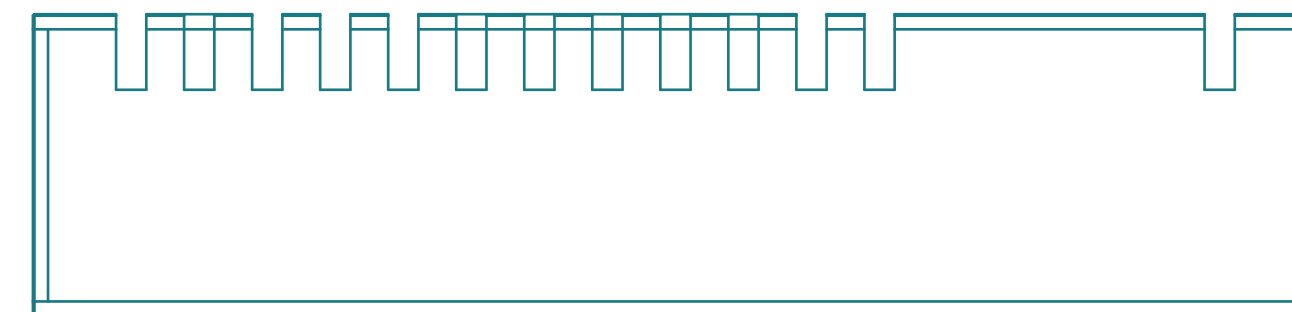

PROVEDENÍ

základní krabička

- hliník, otvory pro desky z plexiskla
- uvnitř jsou žebra, která drží PMMA, skrz je prostrčena šroubovice a na koncích utažena maticemi
- na spodní desce je přilepen LED pásek