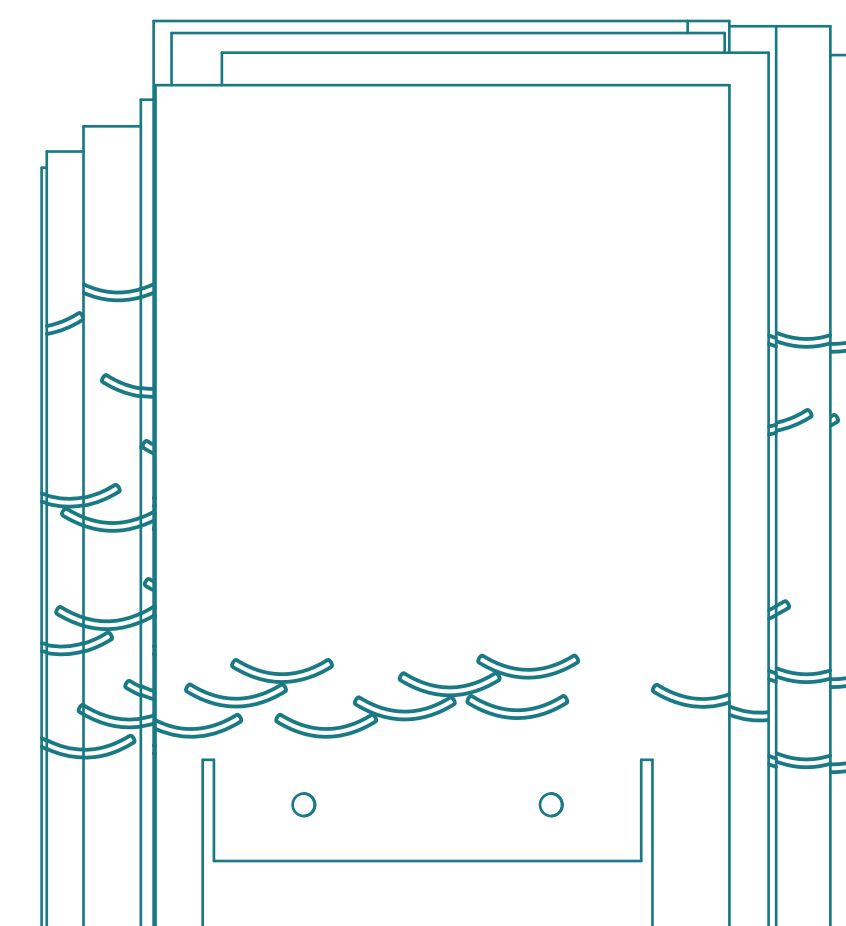

PROVEDENÍ

plexisklové destičky

- rozdílné velikosti
- natvarované do křivek sasanek mořských