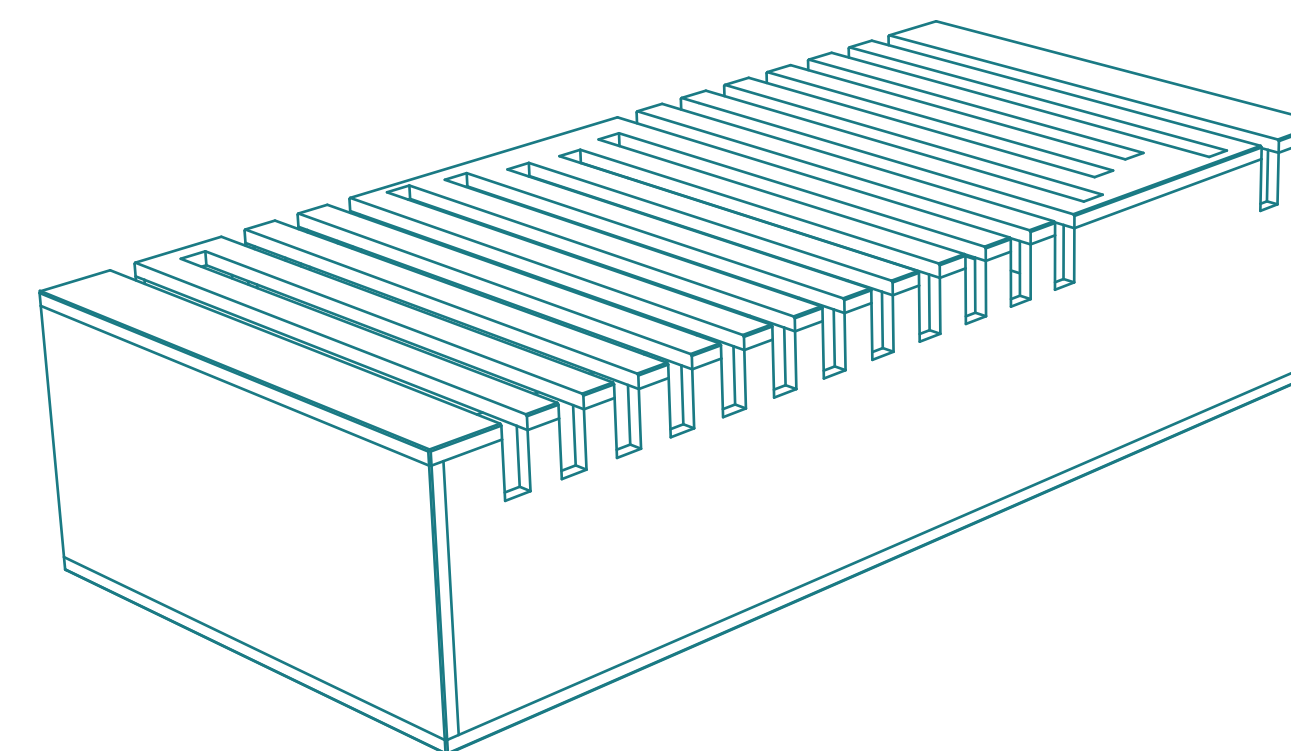

## Sasanka mořská

## základní krabička

- hliník, otvory pro desky z plexiskla
- uvnitř jsou žebra, která drží PMMA, skrz je prostrčena šroubovice a na koncích utažena maticemi
- na spodní desce je přilepen LED pásek

## vygravírovaný vzor

- inspirace organickou křivkou sasanky mořské
- směrem ke středu lampy je vzor aplikovaný na čím dále větší plochu destiček