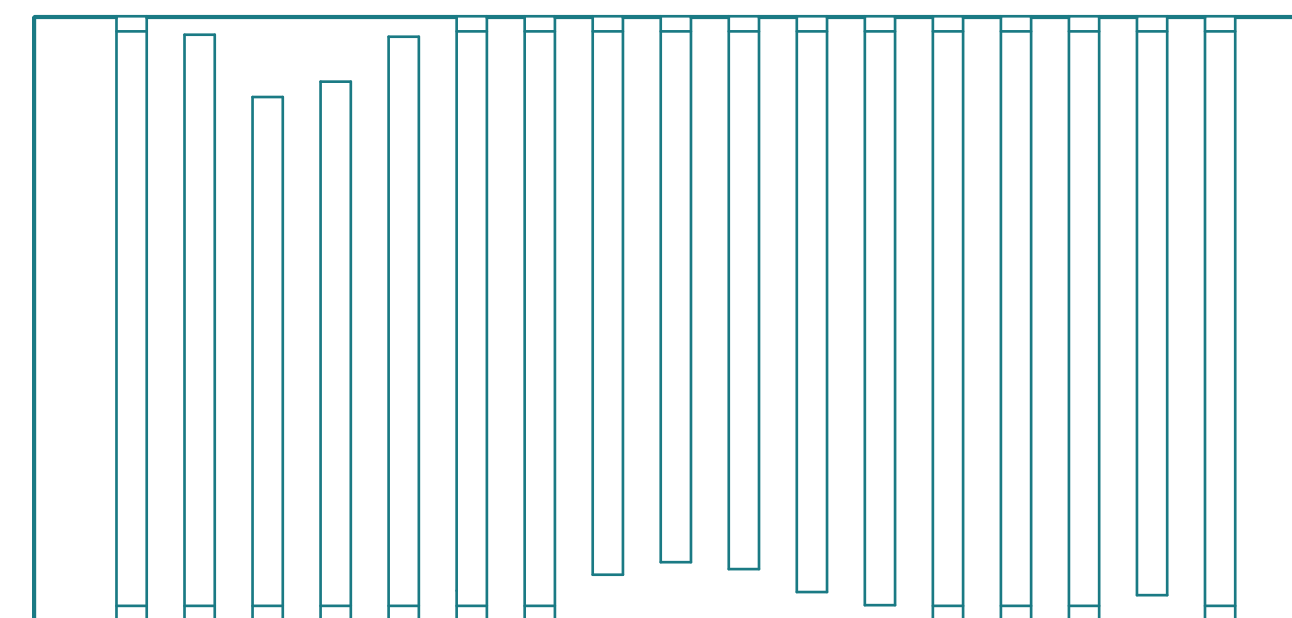

PROVEDENÍ

základní krabička

- hliník, otvory pro desky z plexiskla
- uvnitř jsou žebra, která drží PMMA, skrz je prostrčena šroubovice a na koncích utažena maticemi
- na spodní desce je přilepen LED pásek