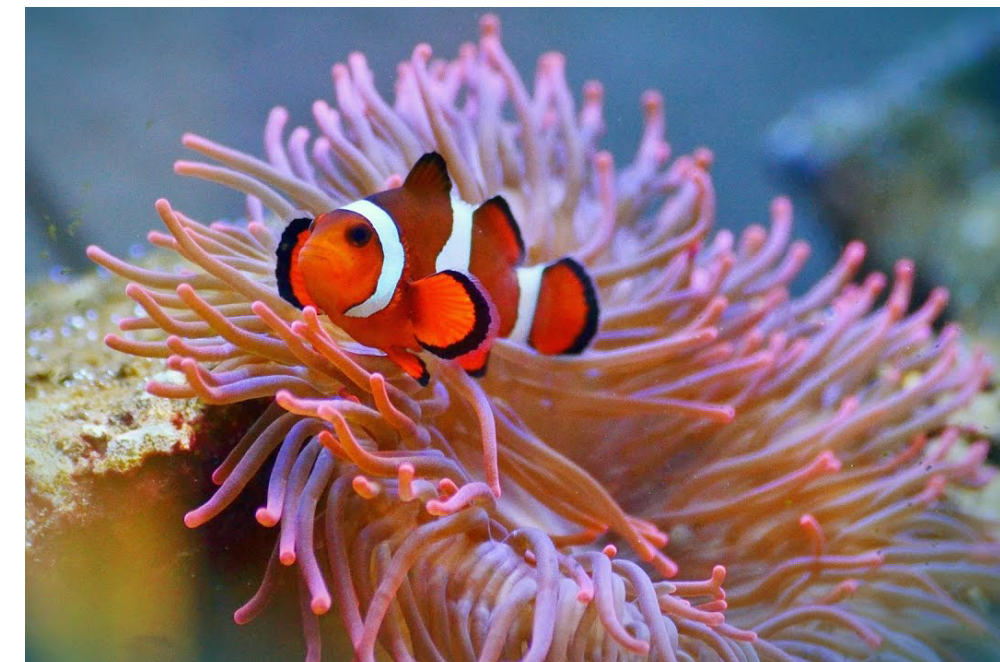

## Sasanka mořská

## vygravírovaný vzor

- inspirace organickou křivkou sasanky mořské
- směrem ke středu lampy je vzor aplikovaný na čím dále větší plochu destiček