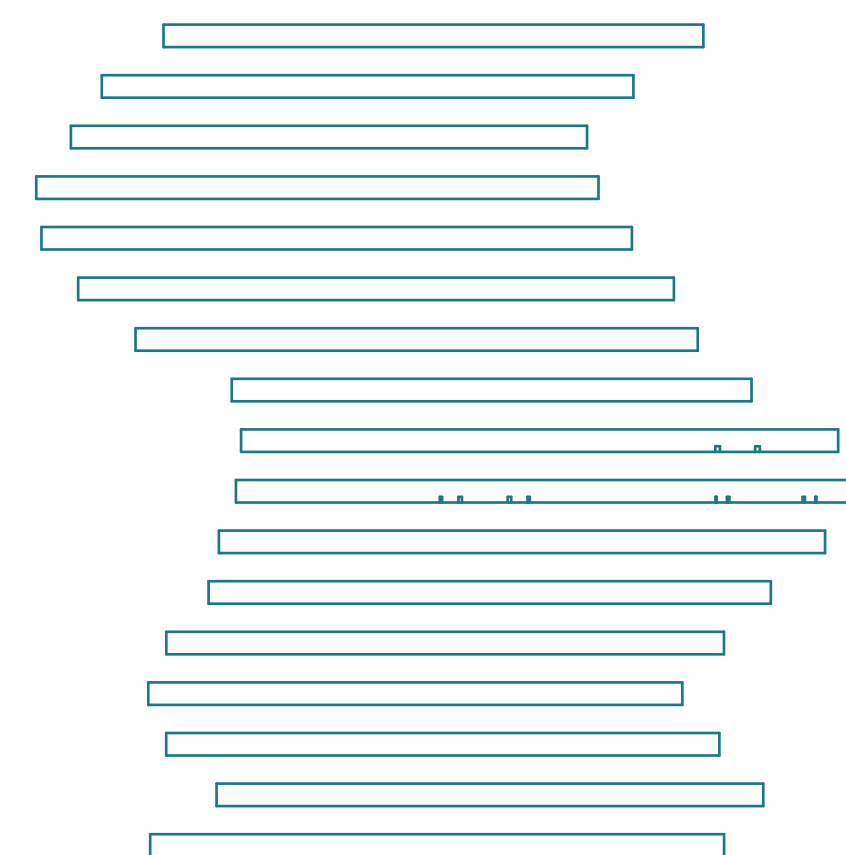

PROVEDENÍ

plexisklové destičky

- rozdílné velikosti
- natvarované do křivek sasanek mořských