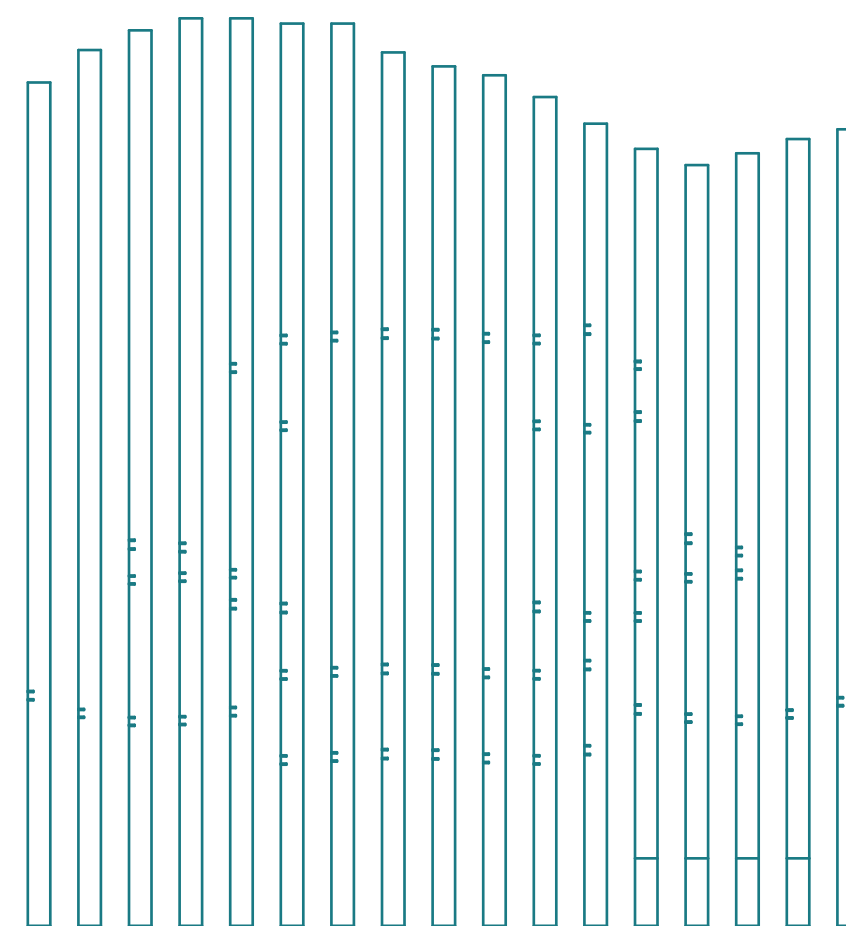

PROVEDENÍ

plexisklové destičky

- rozdílné velikosti
- natvarované do křivek sasanek mořských