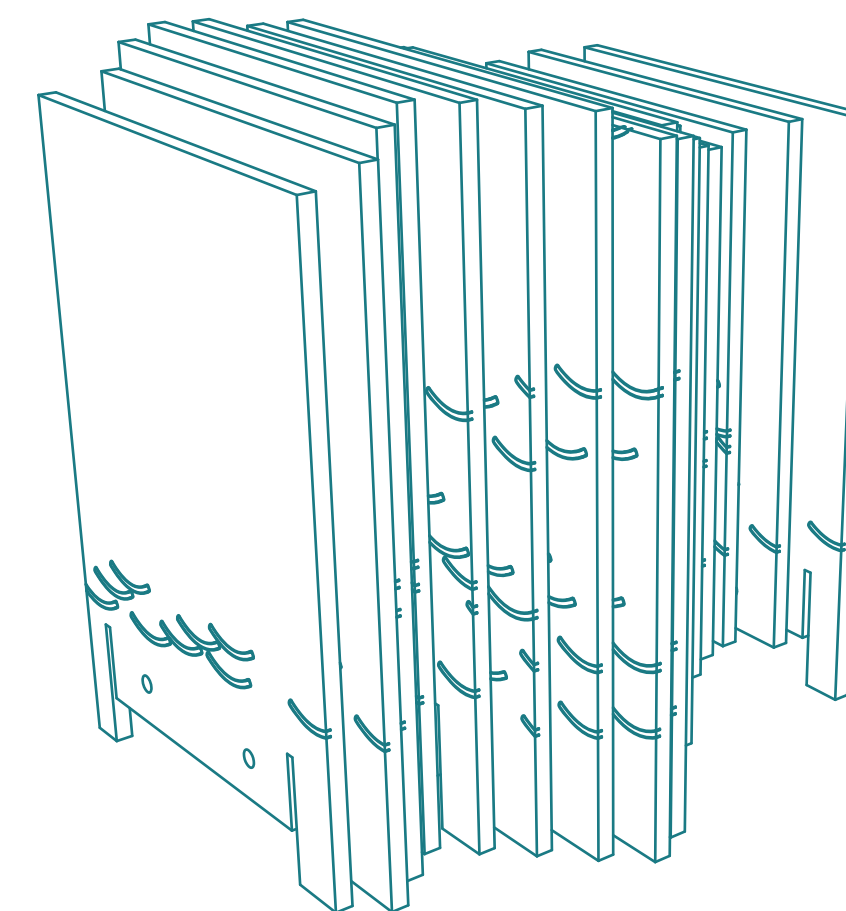

PROVEDENÍ

plexisklové destičky

- rozdílné velikosti
- natvarované do křivek sasanek mořských