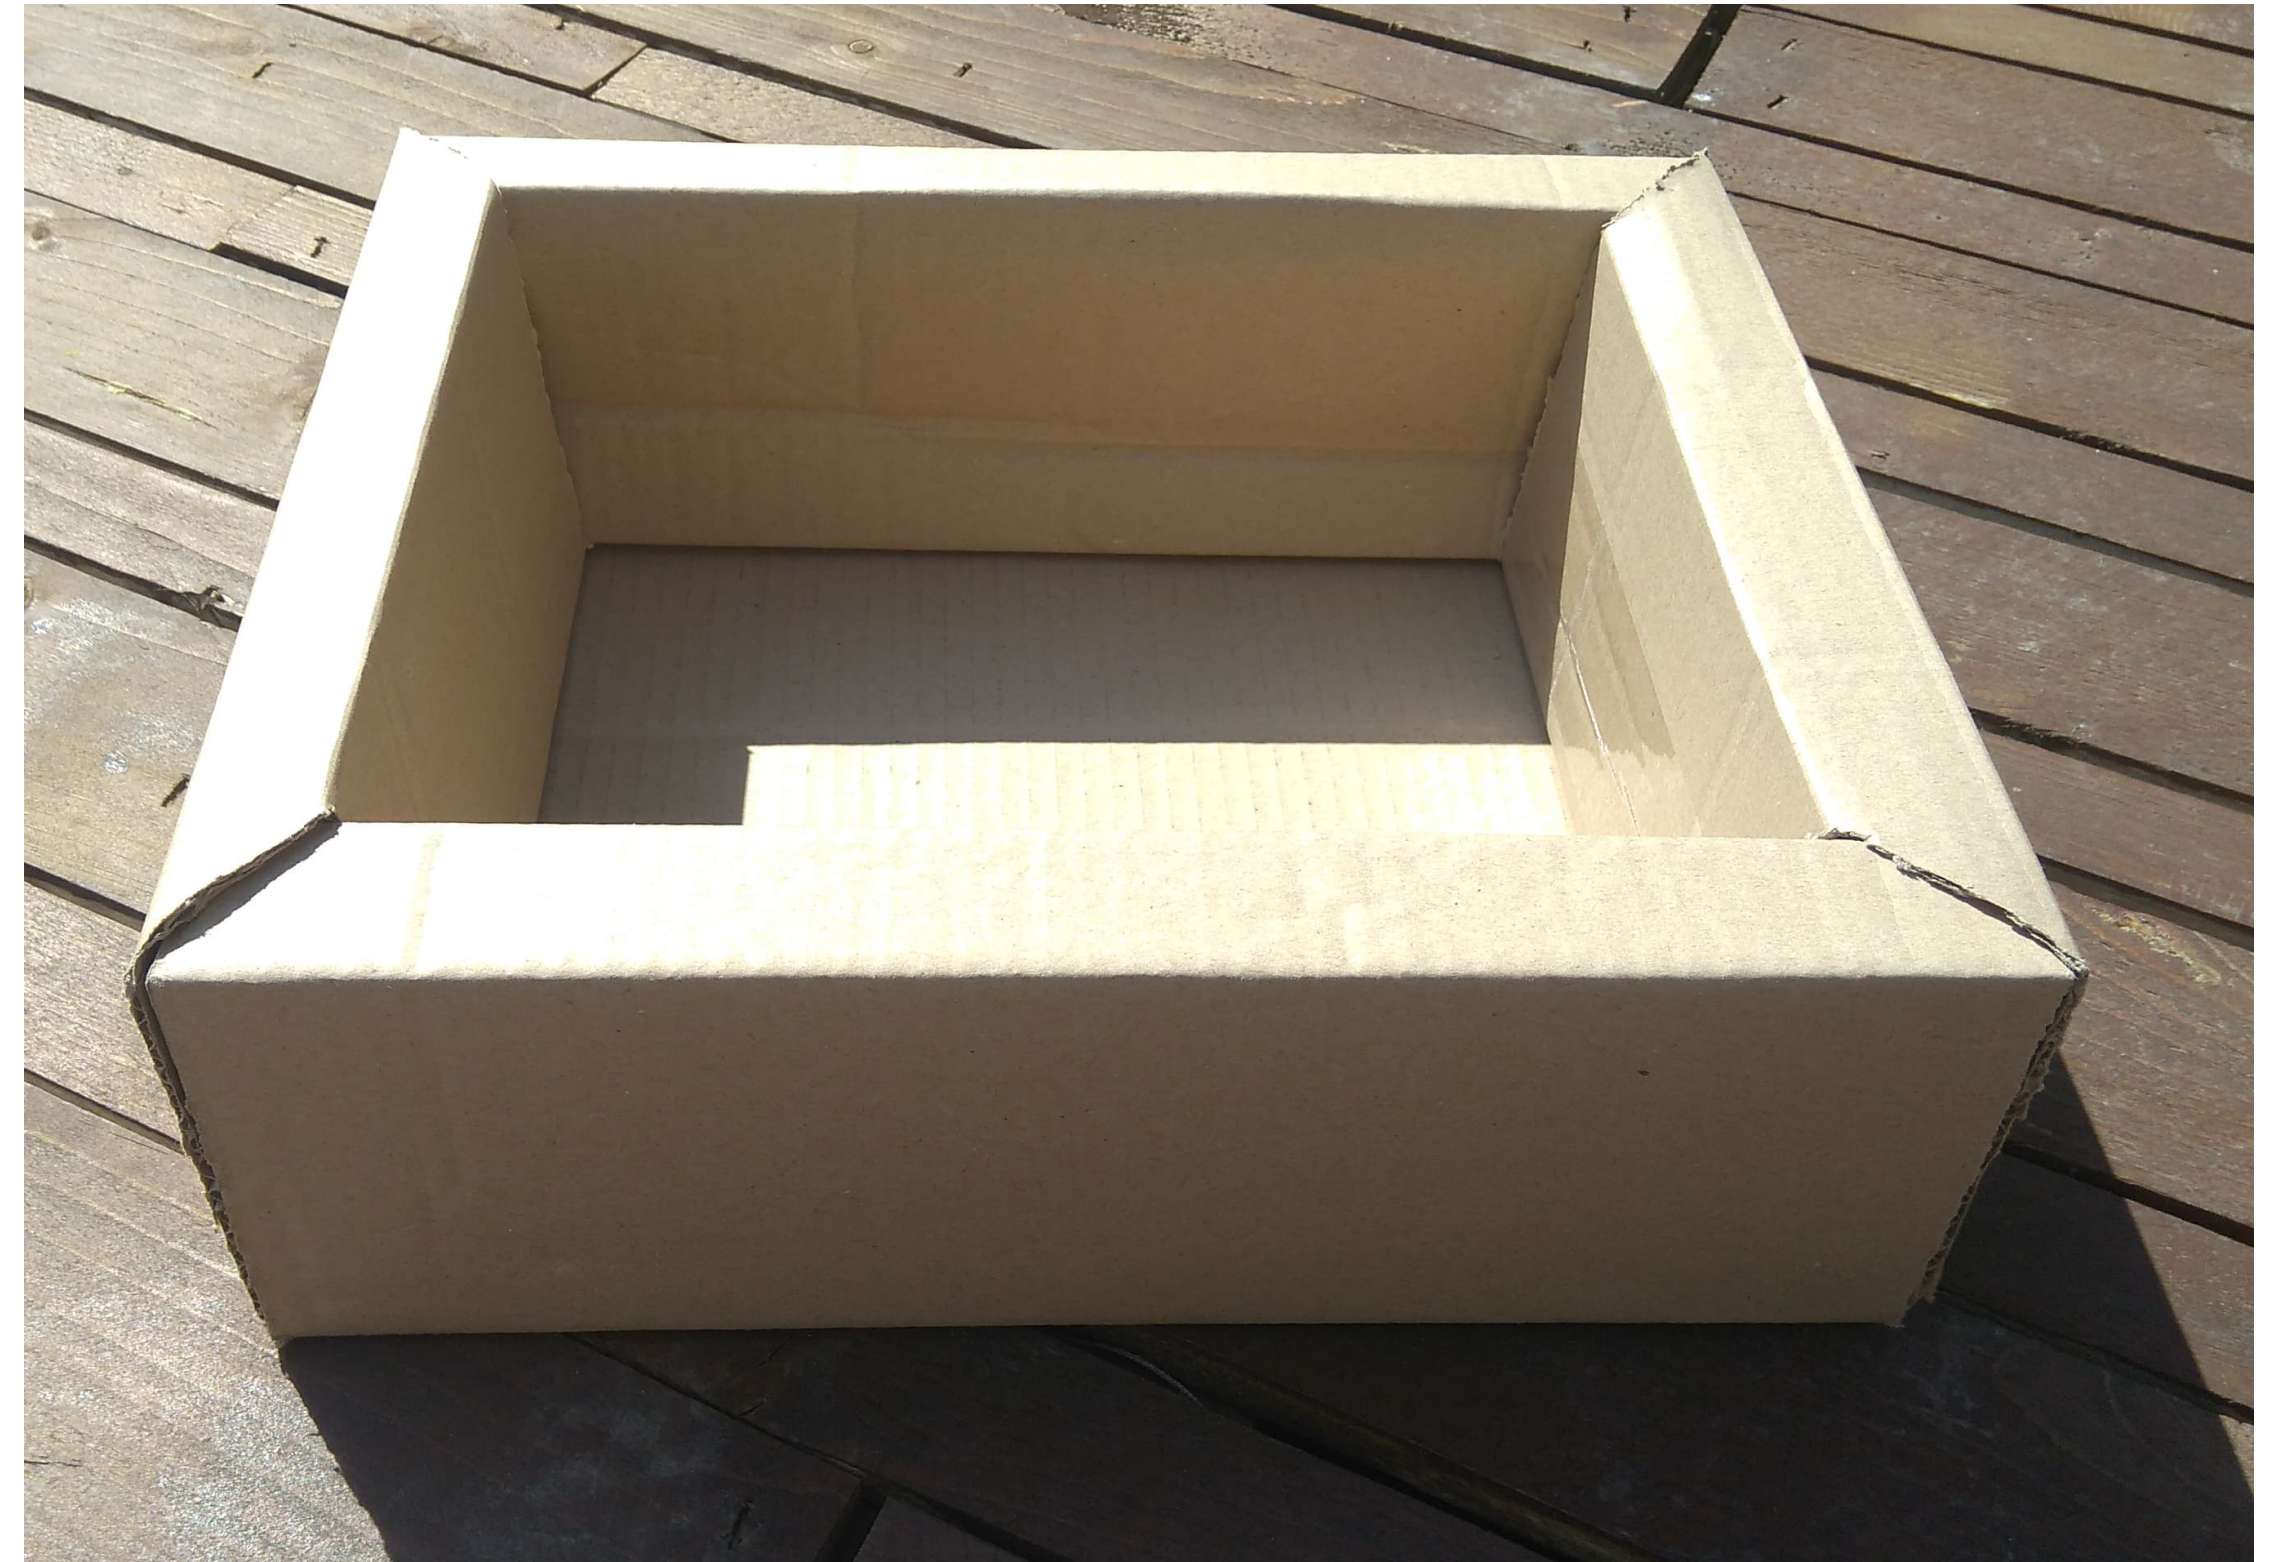

Expedičný obal

MANUFAKTURA[®]

Nikola Valová

1. ročník

ADE

Expedičný obal

- 📦 skelet drží bez použitia lepidla
- 📦 jednoduché a rýchle zloženie
- 📦 zdvojené steny chránia produkty voči nárazu

Rozmery

 rozmery obalu sú prispôsobené tak aby úložný priestor bol 300mm x 250mm a výška 100mm

Fixácia tovaru/produktov - kartónová striž

- 📦 mäkké uloženie výrobkov
- 📦 dobre tlmí nárazy a otrasy
- 📦 biologicky odbúrateľný
- 📦 s krabicou tvorí jednodruhový odpad
- 📦 univerzálne použitie

Predajné rozmery a cena

hmotnosť jedného balenia - 30 kg

dĺžka 900 mm

šírka 520 mm

výška 550 mm

Cena za 12 balení : 466, 59 Kč

hmotnosť jedného balenia - 20 kg

dĺžka 800 mm

šírka 400 mm

výška 600 mm

Cena za 18 balení: 311, 06 Kč

Návrh grafického dizajnu

- ▢ dizajn je spojený s prírodou a ekológiou
- ▢ v ilustrácii sú použité rastliny z produktov ktoré sú najviac predávané
- ▢ potlač bude pri odosielaní prikrytá vekom a tak sa grafika nepoškodí polepmi