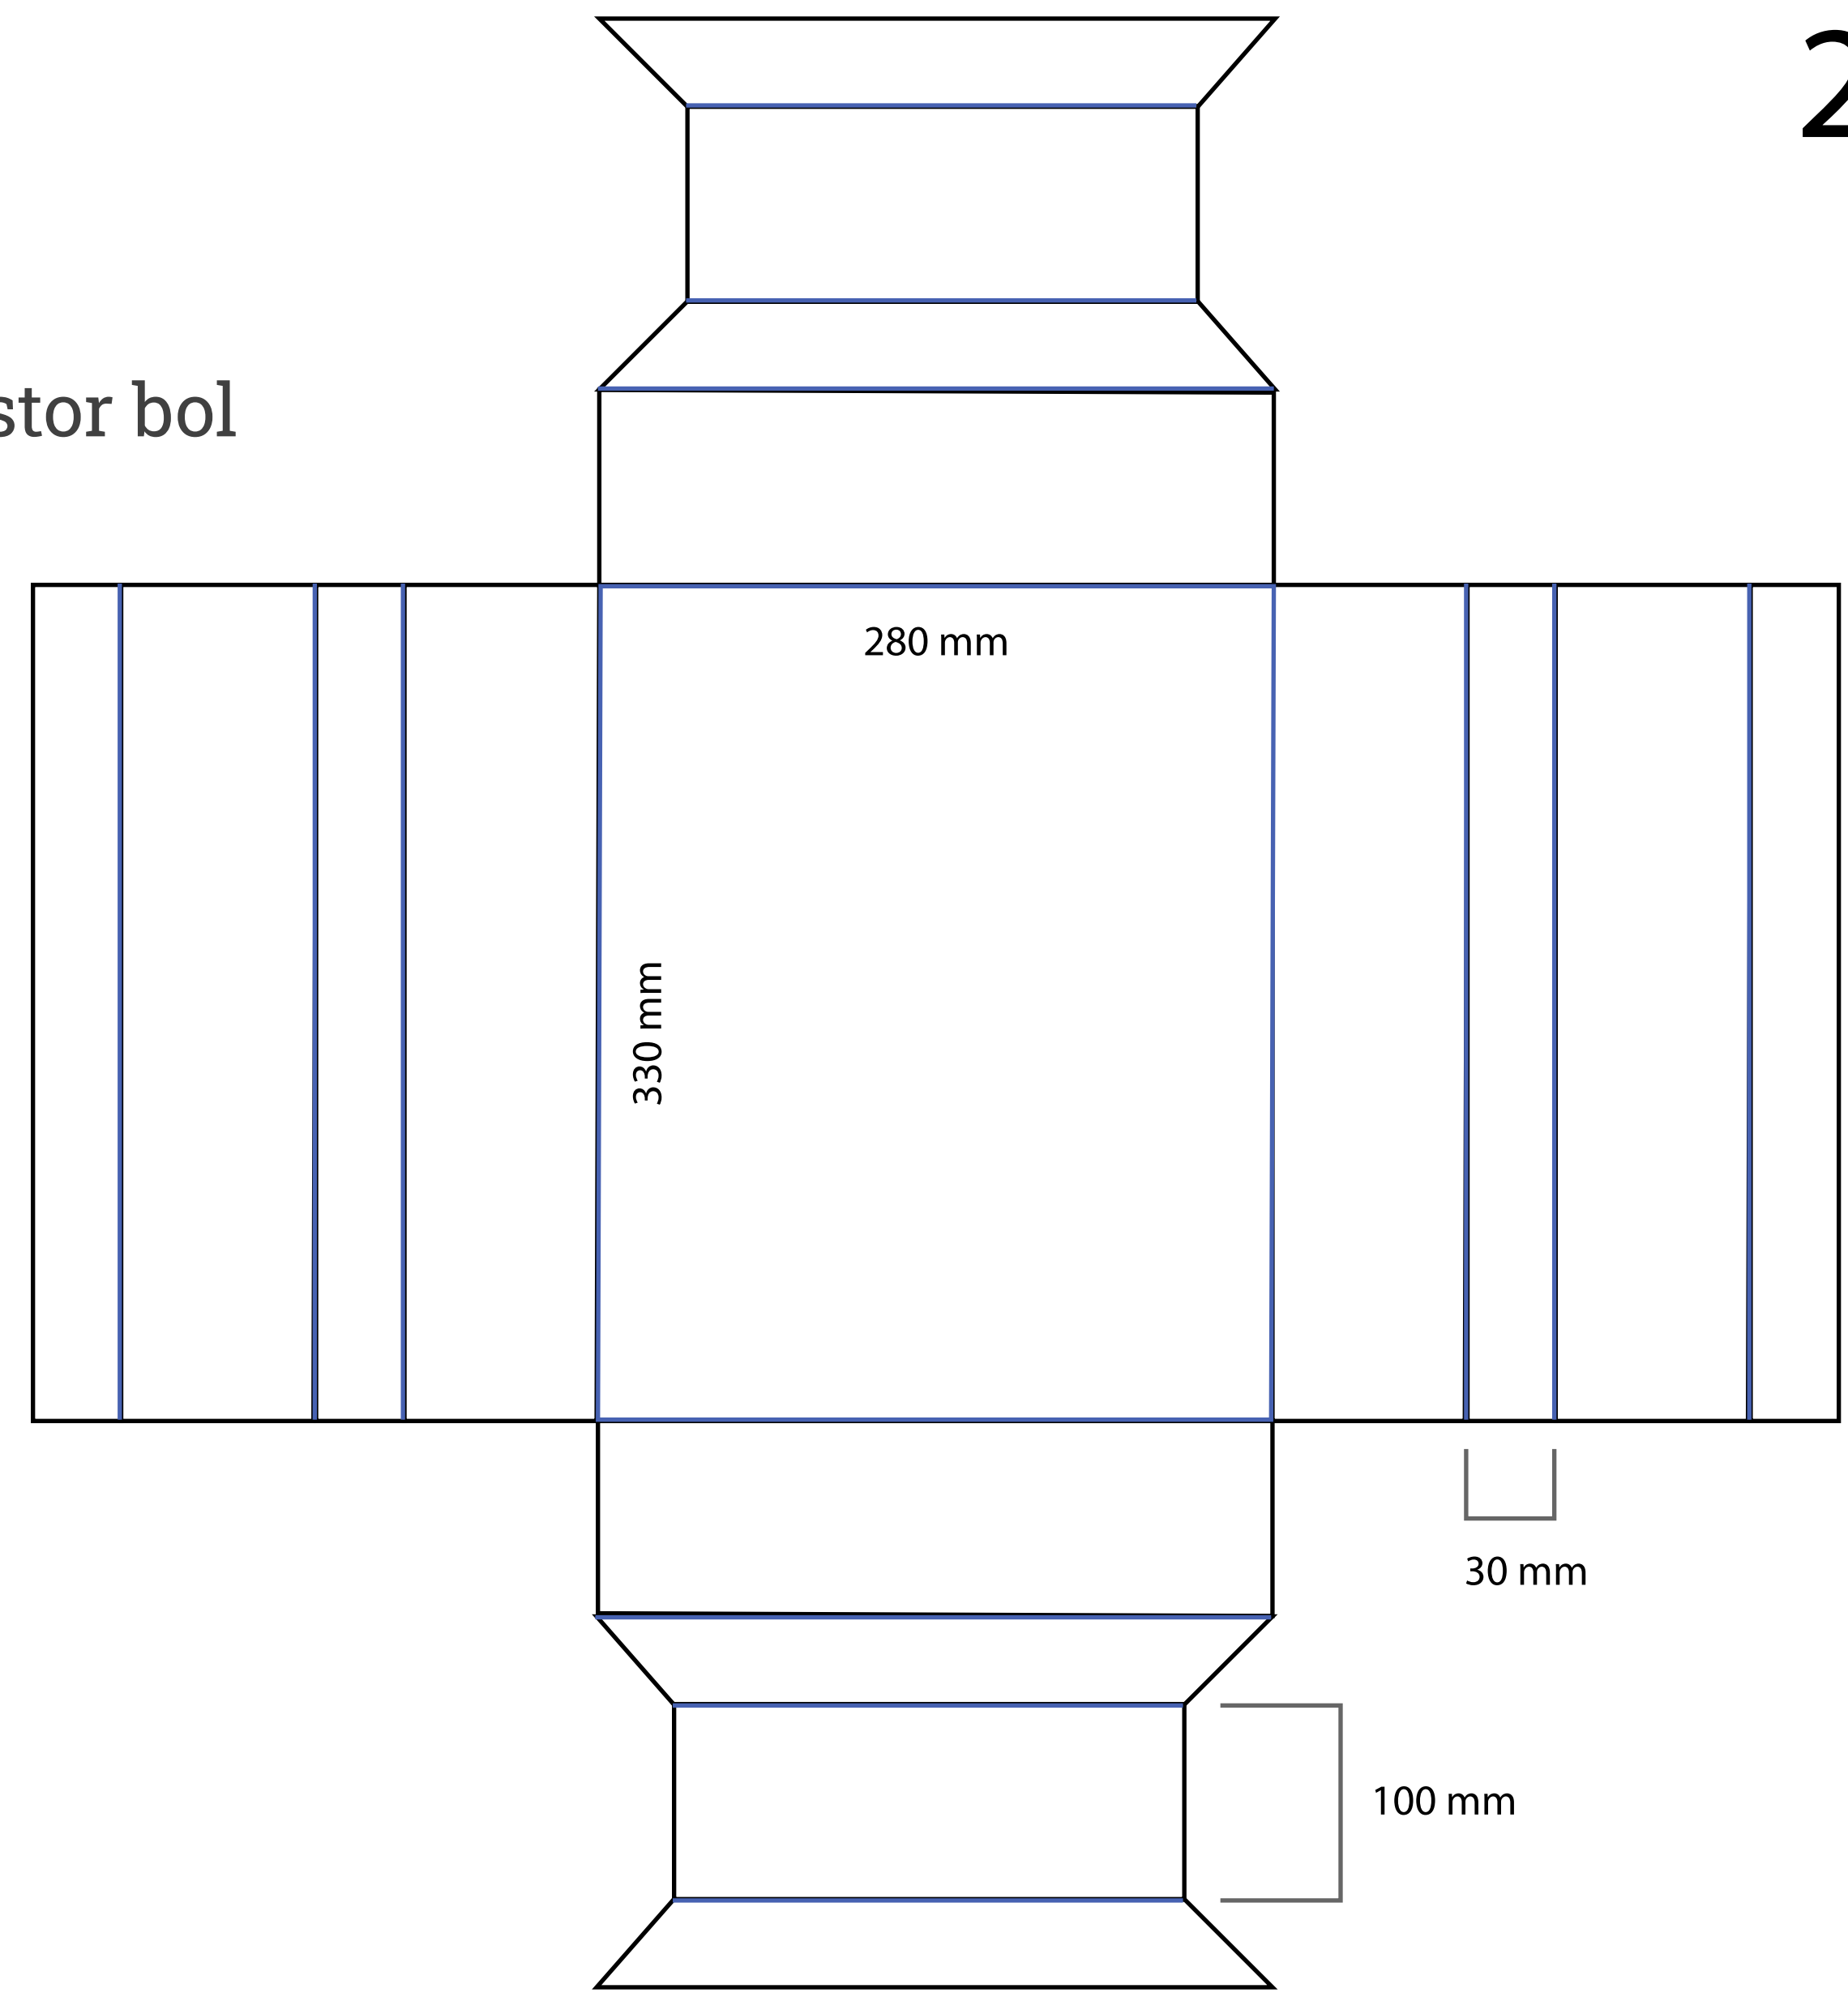

 rozmery obalu sú prispôsobené tak aby úložný priestor bol 300mm x 250mm a výška 100mm

Fixácia tovaru/produktov - kartónová striž

- 📦 mäkké uloženie výrobkov
- 📦 dobre tlmí nárazy a otrasy
- 📦 biologicky odbúrateľný
- 📦 s krabicou tvorí jednodruhový odpad
- 📦 univerzálne použitie