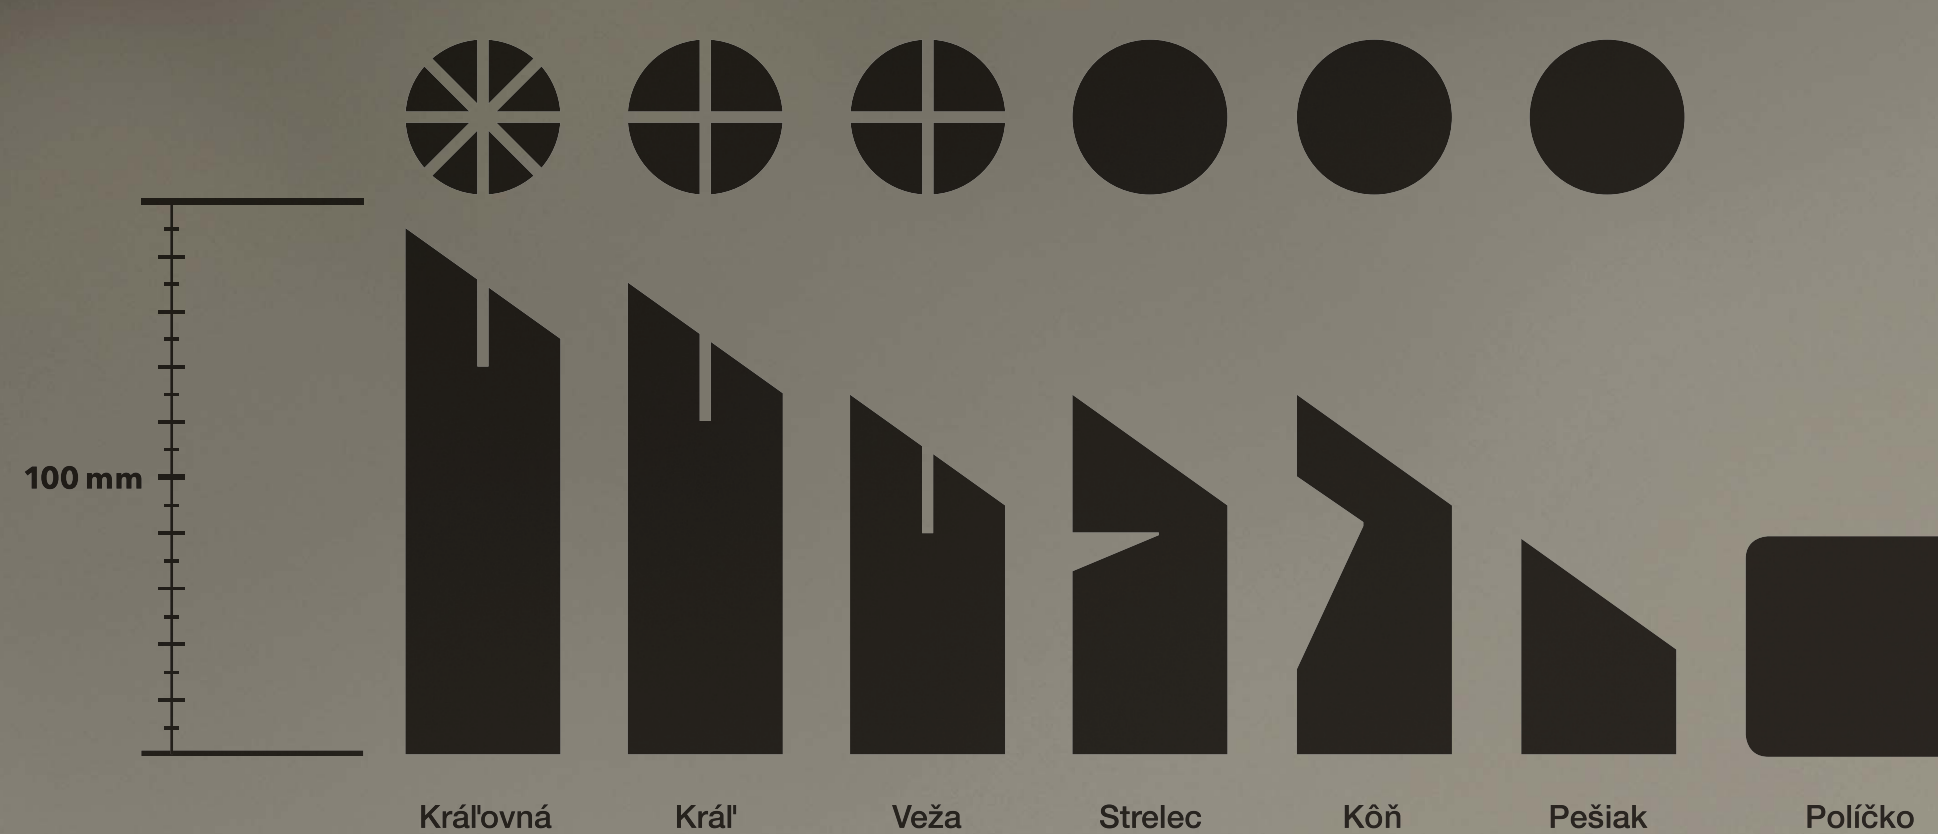

# burnt chess

Autorské šachy – BURNT CHESS znázorňujú súboj kontrastov medzi surovým a opáleným drevom. Súhra dynamiky a štruktúry materiálu vytvára pohľadovo a dotykovo príjemný celok použitý na figúrkach a šachovnici.

Figúrky vychádzajú z rovnakého konceptu tvaru zkoseneho válcu. Odlišovacie znaky majú jednotnú filozofiu minimalizmu, ktorou zasahujú do tela hracích kameňov. Povrch je ošetrený ochranným náterom, použité drevo – Smrek, Borovica.