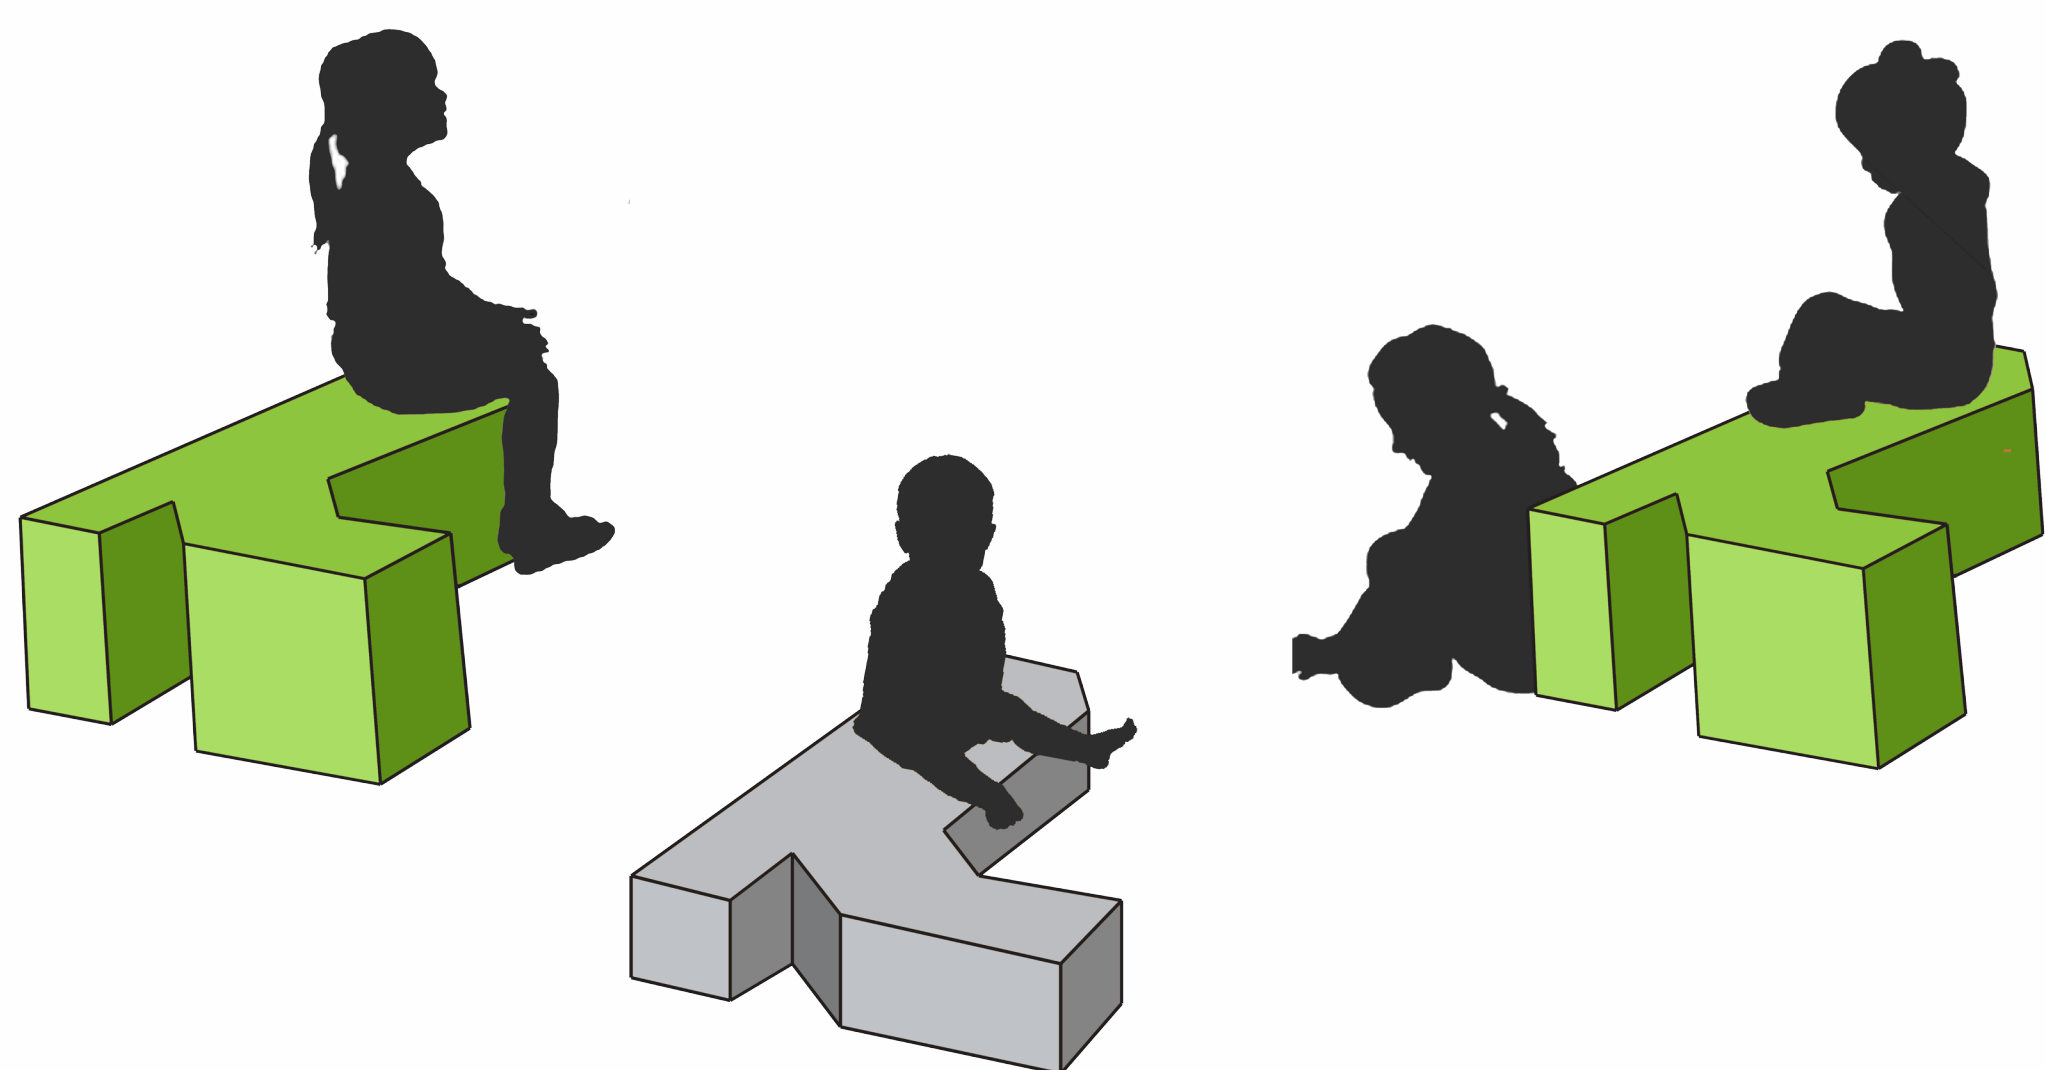

Klubovňa

MALÝ ZLÍN

Pri tvorbe detského kútika som sa inšpirovala Zlínom a T. Baťom, čo ma doviedlo k topánkam. Detské sedacie prvky sú navrhnuté z jednoduchým siluet topánok, ktoré deti môžu využívať ako sedačky, podsedáky (do kina), stavebnicu či bránky. Vďaka ich tvarom do seba jednotlivé páry zapadajú a vytvárajú väčšie celky, deti tak z nich môžu vytvárať rôzne tvary. Prvky sú rozličných veľkostí, takže sú vhodné pre rôzne detské vekové kategórie. Okrem sedacích prvkov je na zemi vytvorená aj hracia plocha, ktorá je mixom viacerých typov ihrísk. Farebnosť je odvodená od Zlína.

čizma

lodička

topánka

zelen / parky

Baťovské domčeky / tehly

odtieň tehlovej / pásy

cesty, strechy, betón ...

vyšší sedací prvok
(staršie/väčšie deti, sedačka)

nižší sedací prvok
(mladšie/menšie deti, podsedák)