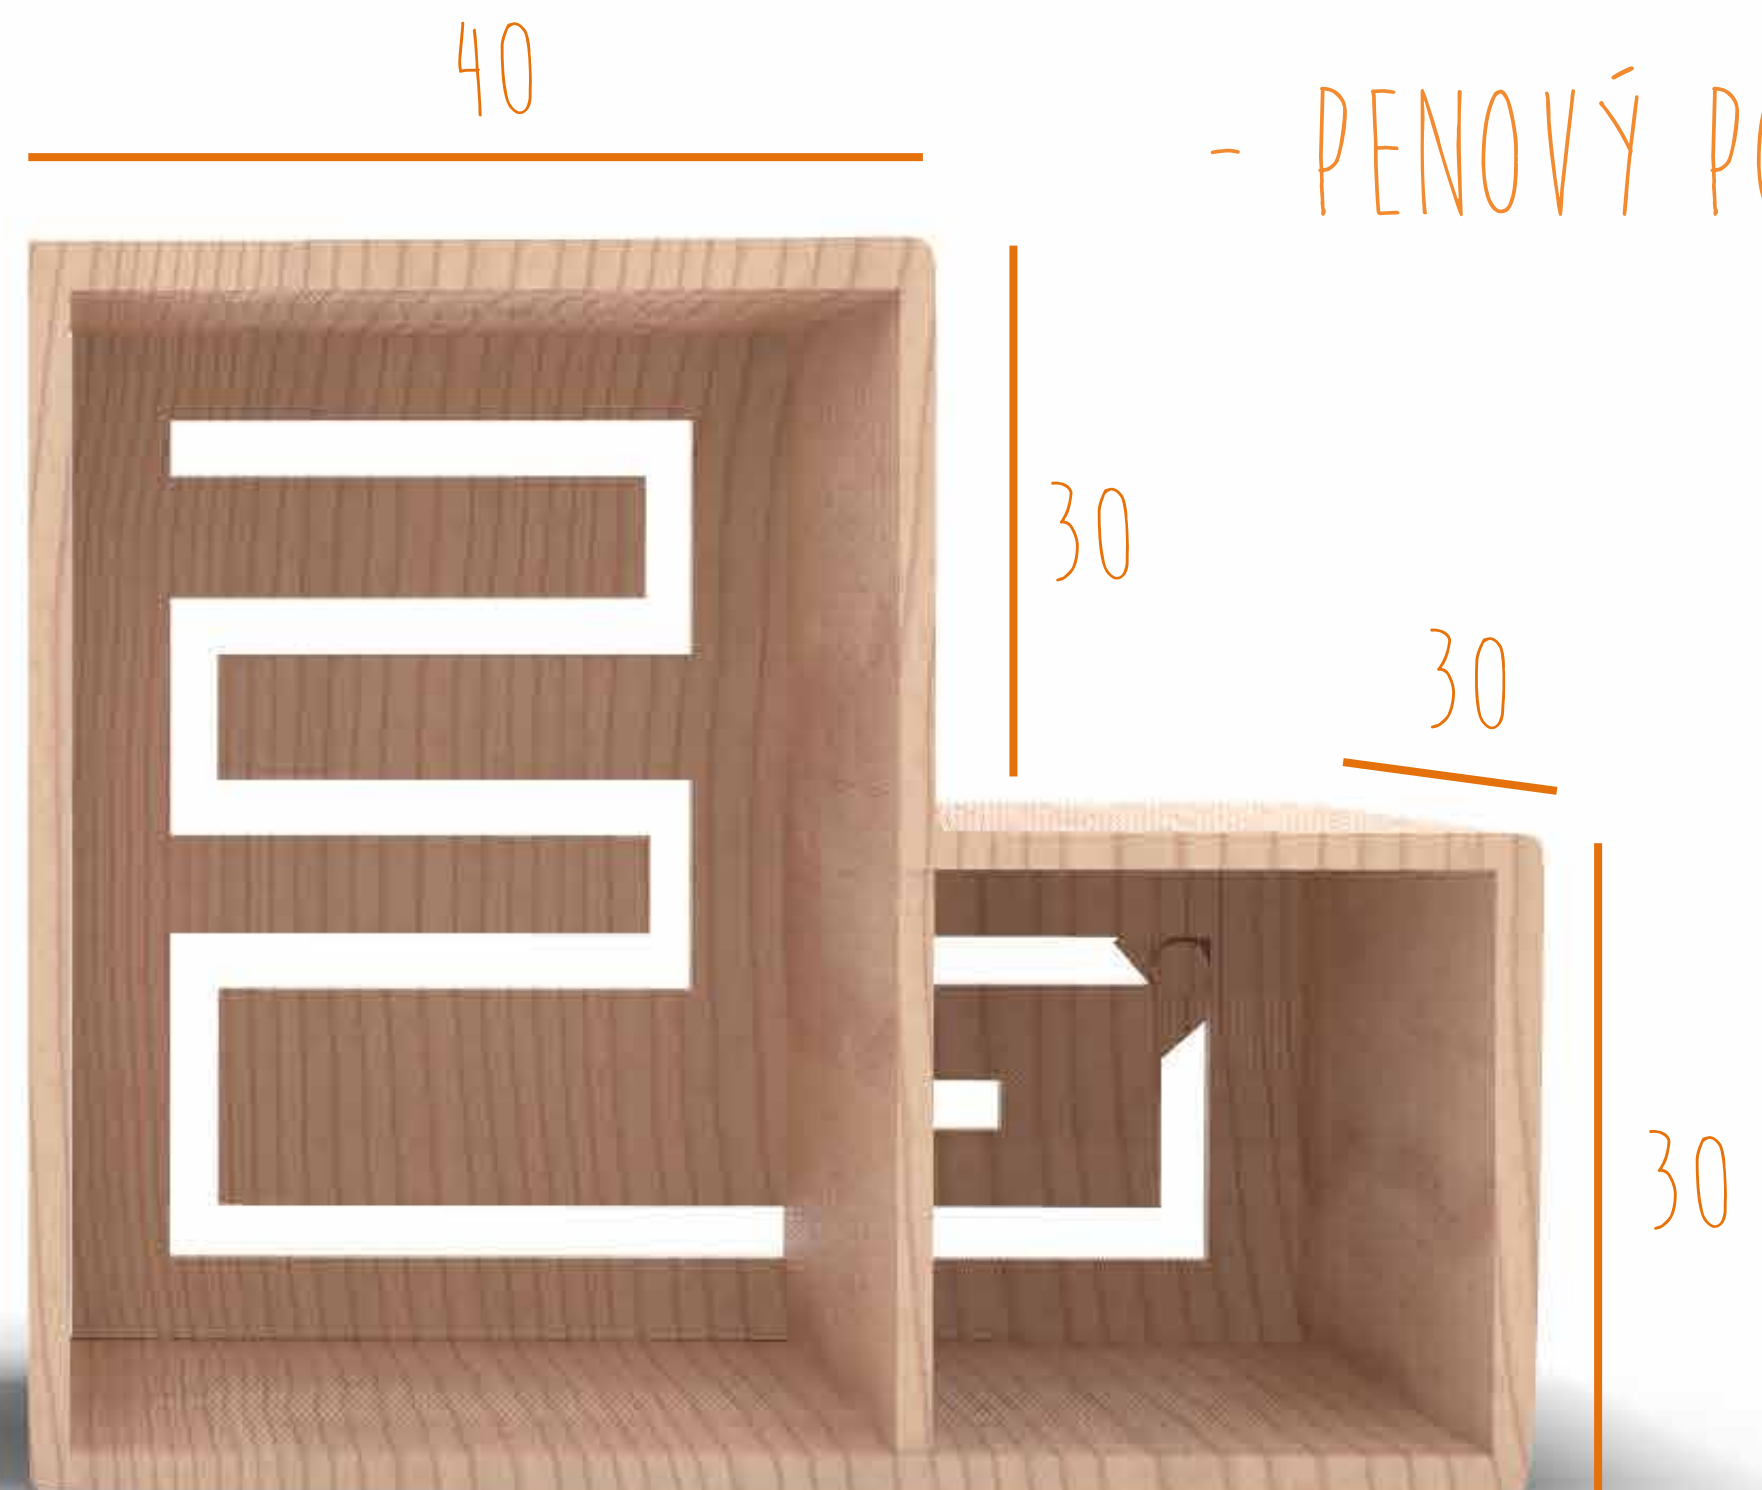

BAŤOVÉ DOMČEKY

MBOX

- MULTIFUNKČNÝ BOX
- NÁUČNÉ PRVKY
- ROZVINUTIE FANTÁZIE
- HRA

ROZMERY

- PRISPÔSOBENÉ DEŤOM
OD 3-6 ROKOV

30

17

20

40

30

30

30

70

MATERIÁL

- SMREKOVÁ PREGLEJKA
- PENOVÝ POLYETYLÉN

DOMINO