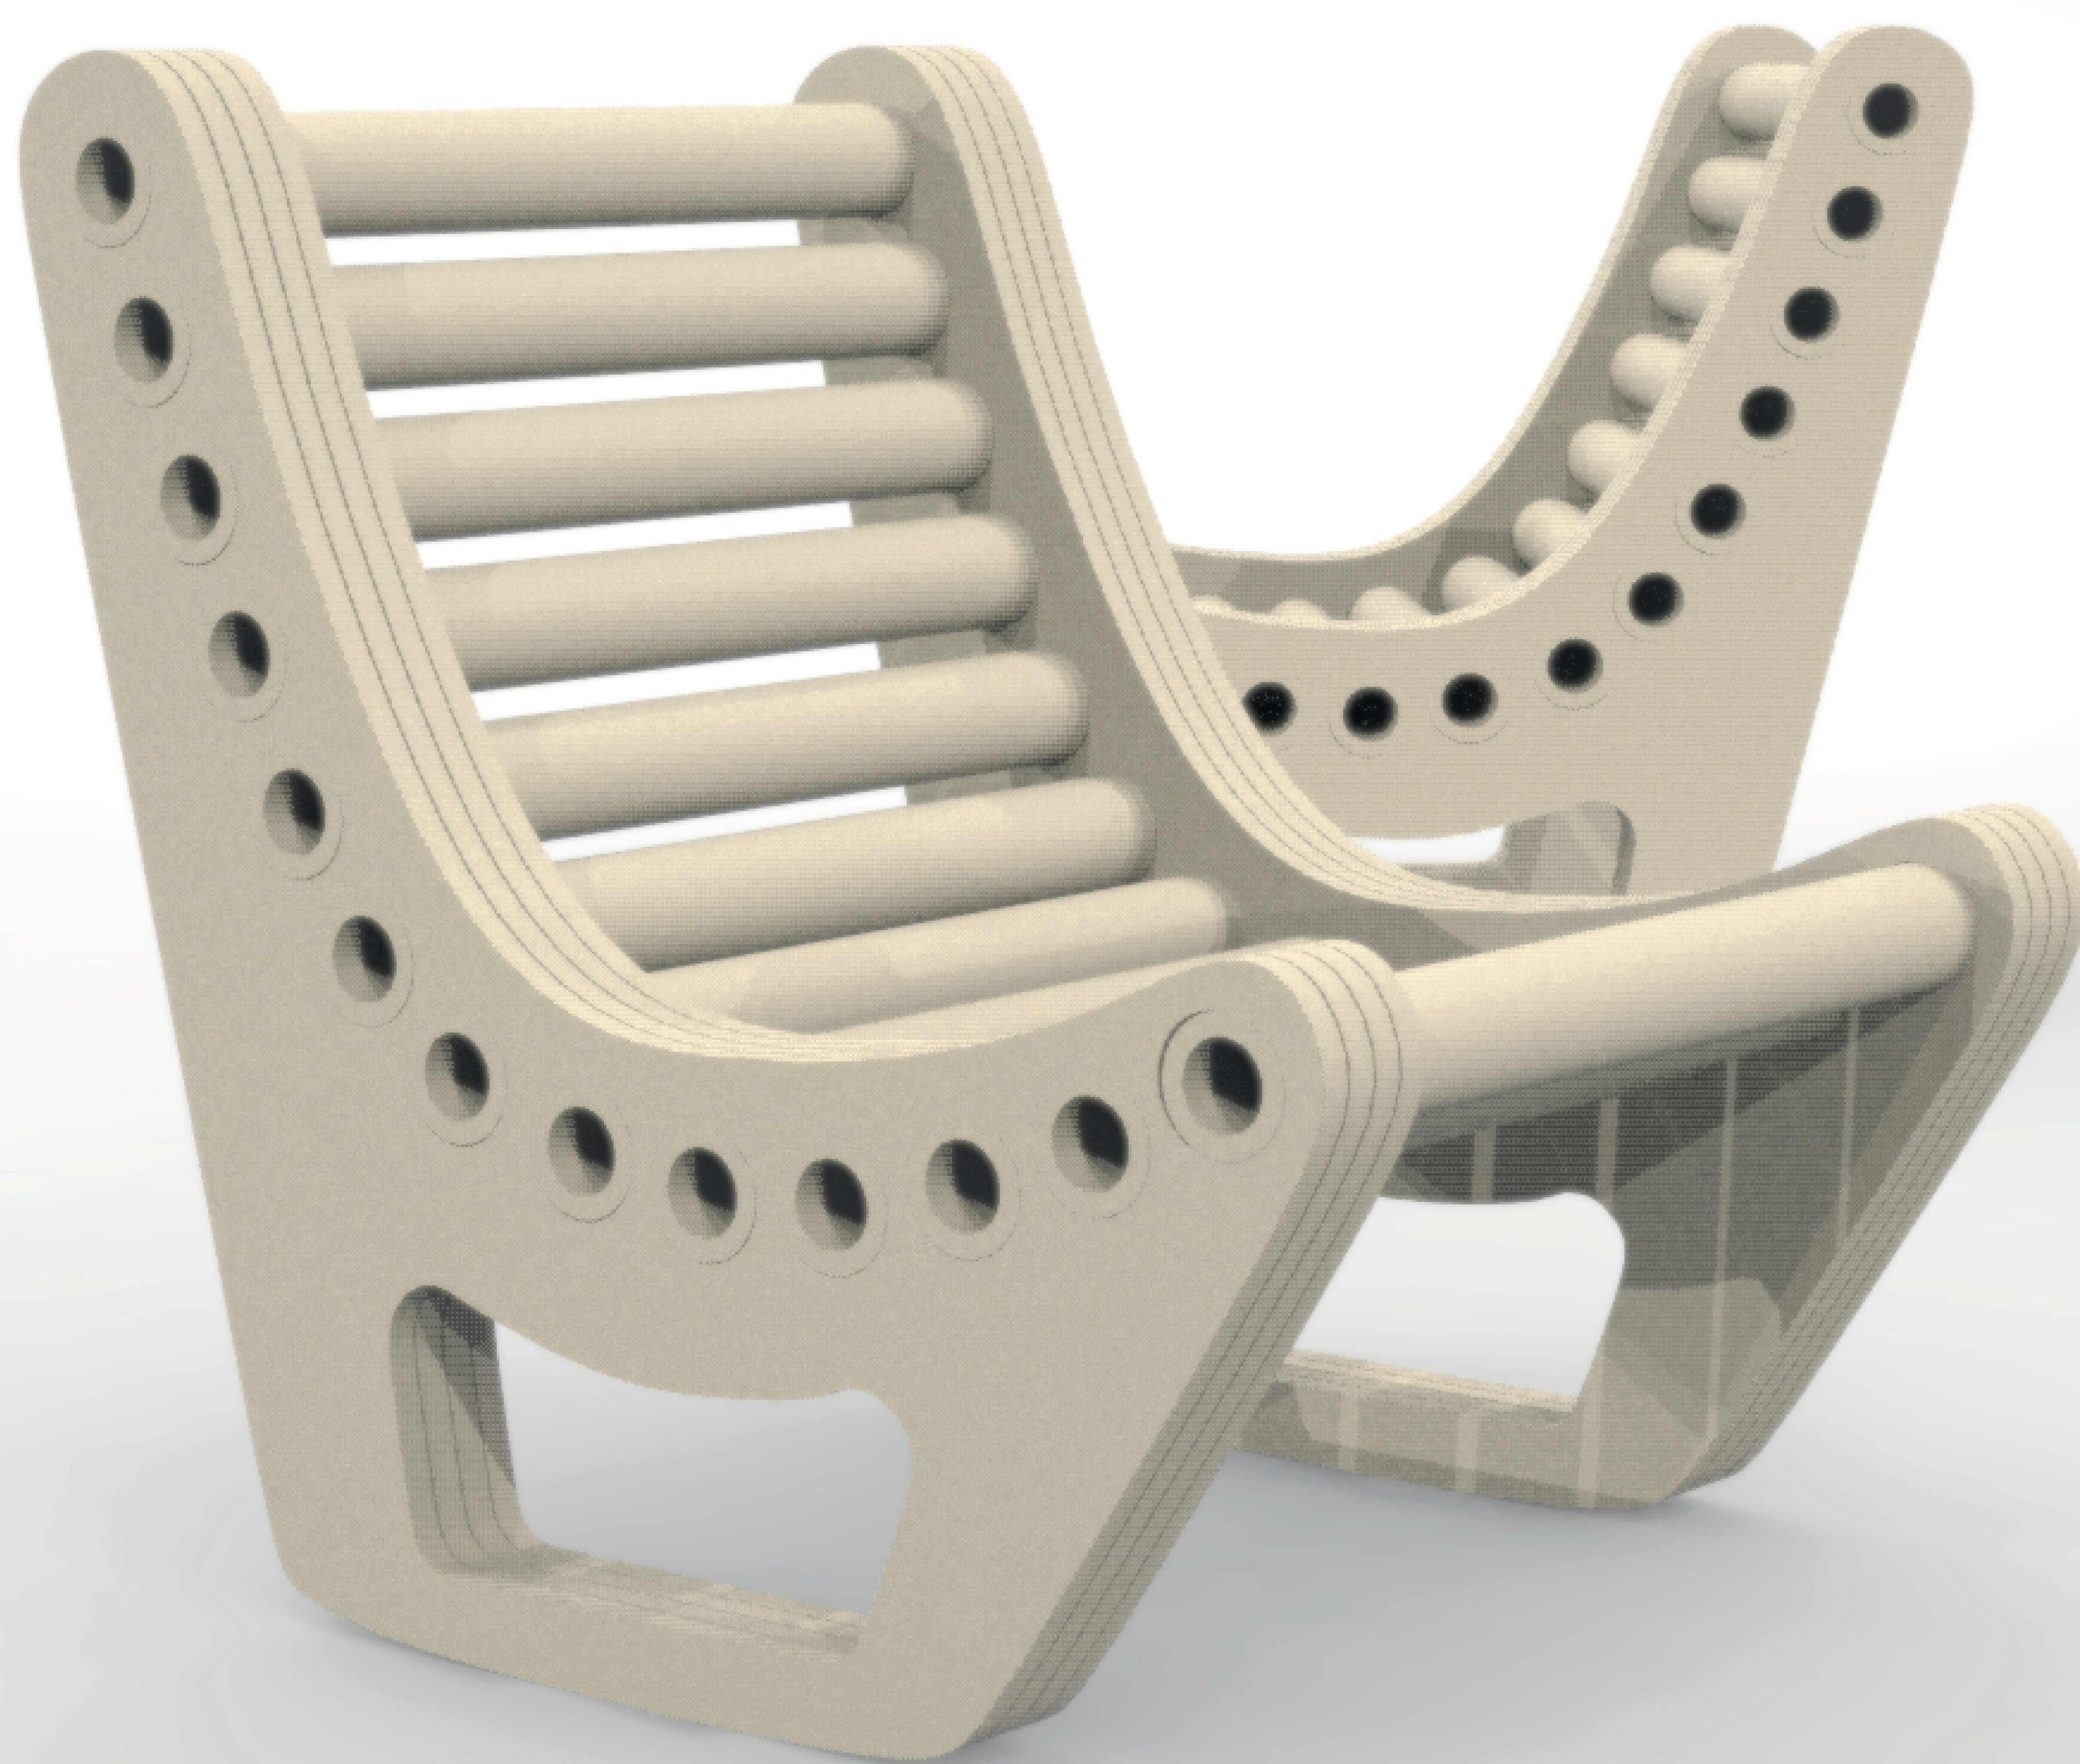

# APRILA

# lounger

Aprila je relaxačne lehátko navrhnuté čisto z papiera. Jeho vnútoraná konštrukcia, zároveň sedacia časť je zložená z papierových rolí, ktoré nemajú iné využitie. Role sú nastavené na relaxačnú - odpočínkovú polohu sedenia. Vonkajšia konštrukcia je z navrstveného kartónu v ktorom je výrez, ktorý nie len esteticky skrášľuje výrobok, no zároveň poukazuje na pevnosť a odolnosť navrstveného kartónu. Lehátko je natolko pevné, aby zvládlo aj vyššie hmotnosti záťaž. Jeho jednoduchý design dovoľuje výrobok kombinovať z rôznymi doplnkami rôznej farebnosti. Po ochrannom nátere je možné ho umiestniť na záhradu, či terasu.