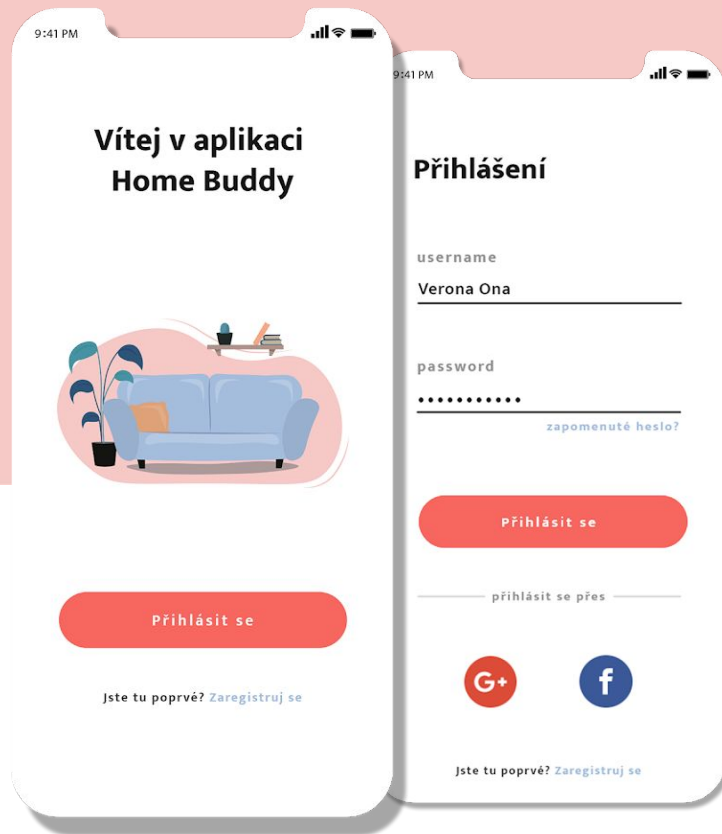

# Chytrá domácnost Home Buddy

Pomocí aplikace Home Buddy můžeme ovládat všechna chytrá zařízení. Vypínat a zapínat světla, zamknout dveře a mnoho dalších.

## Přidat zařízení

< Domov

Zařízení nebylo nalezeno

Upravit

Hotovo

**Verona Ona**  
upravit profil

#F6C8C6

#A3BDE0

#F7AB87

**Mukta Mahee**

**Aa Bb Cc Dd Ee Ff Gg Hh Ii Jj Kk Ll Mm**

**Nn Oo Pp Qq Rr Ss Tt Uu Vv Ww Xx Yy Zz**

Aa Bb Cc Dd Ee Ff Gg Hh Ii Jj Kk Ll Mm

Nn Oo Pp Qq Rr Ss Tt Uu Vv Ww Xx Yy Zz

# Přihlášení