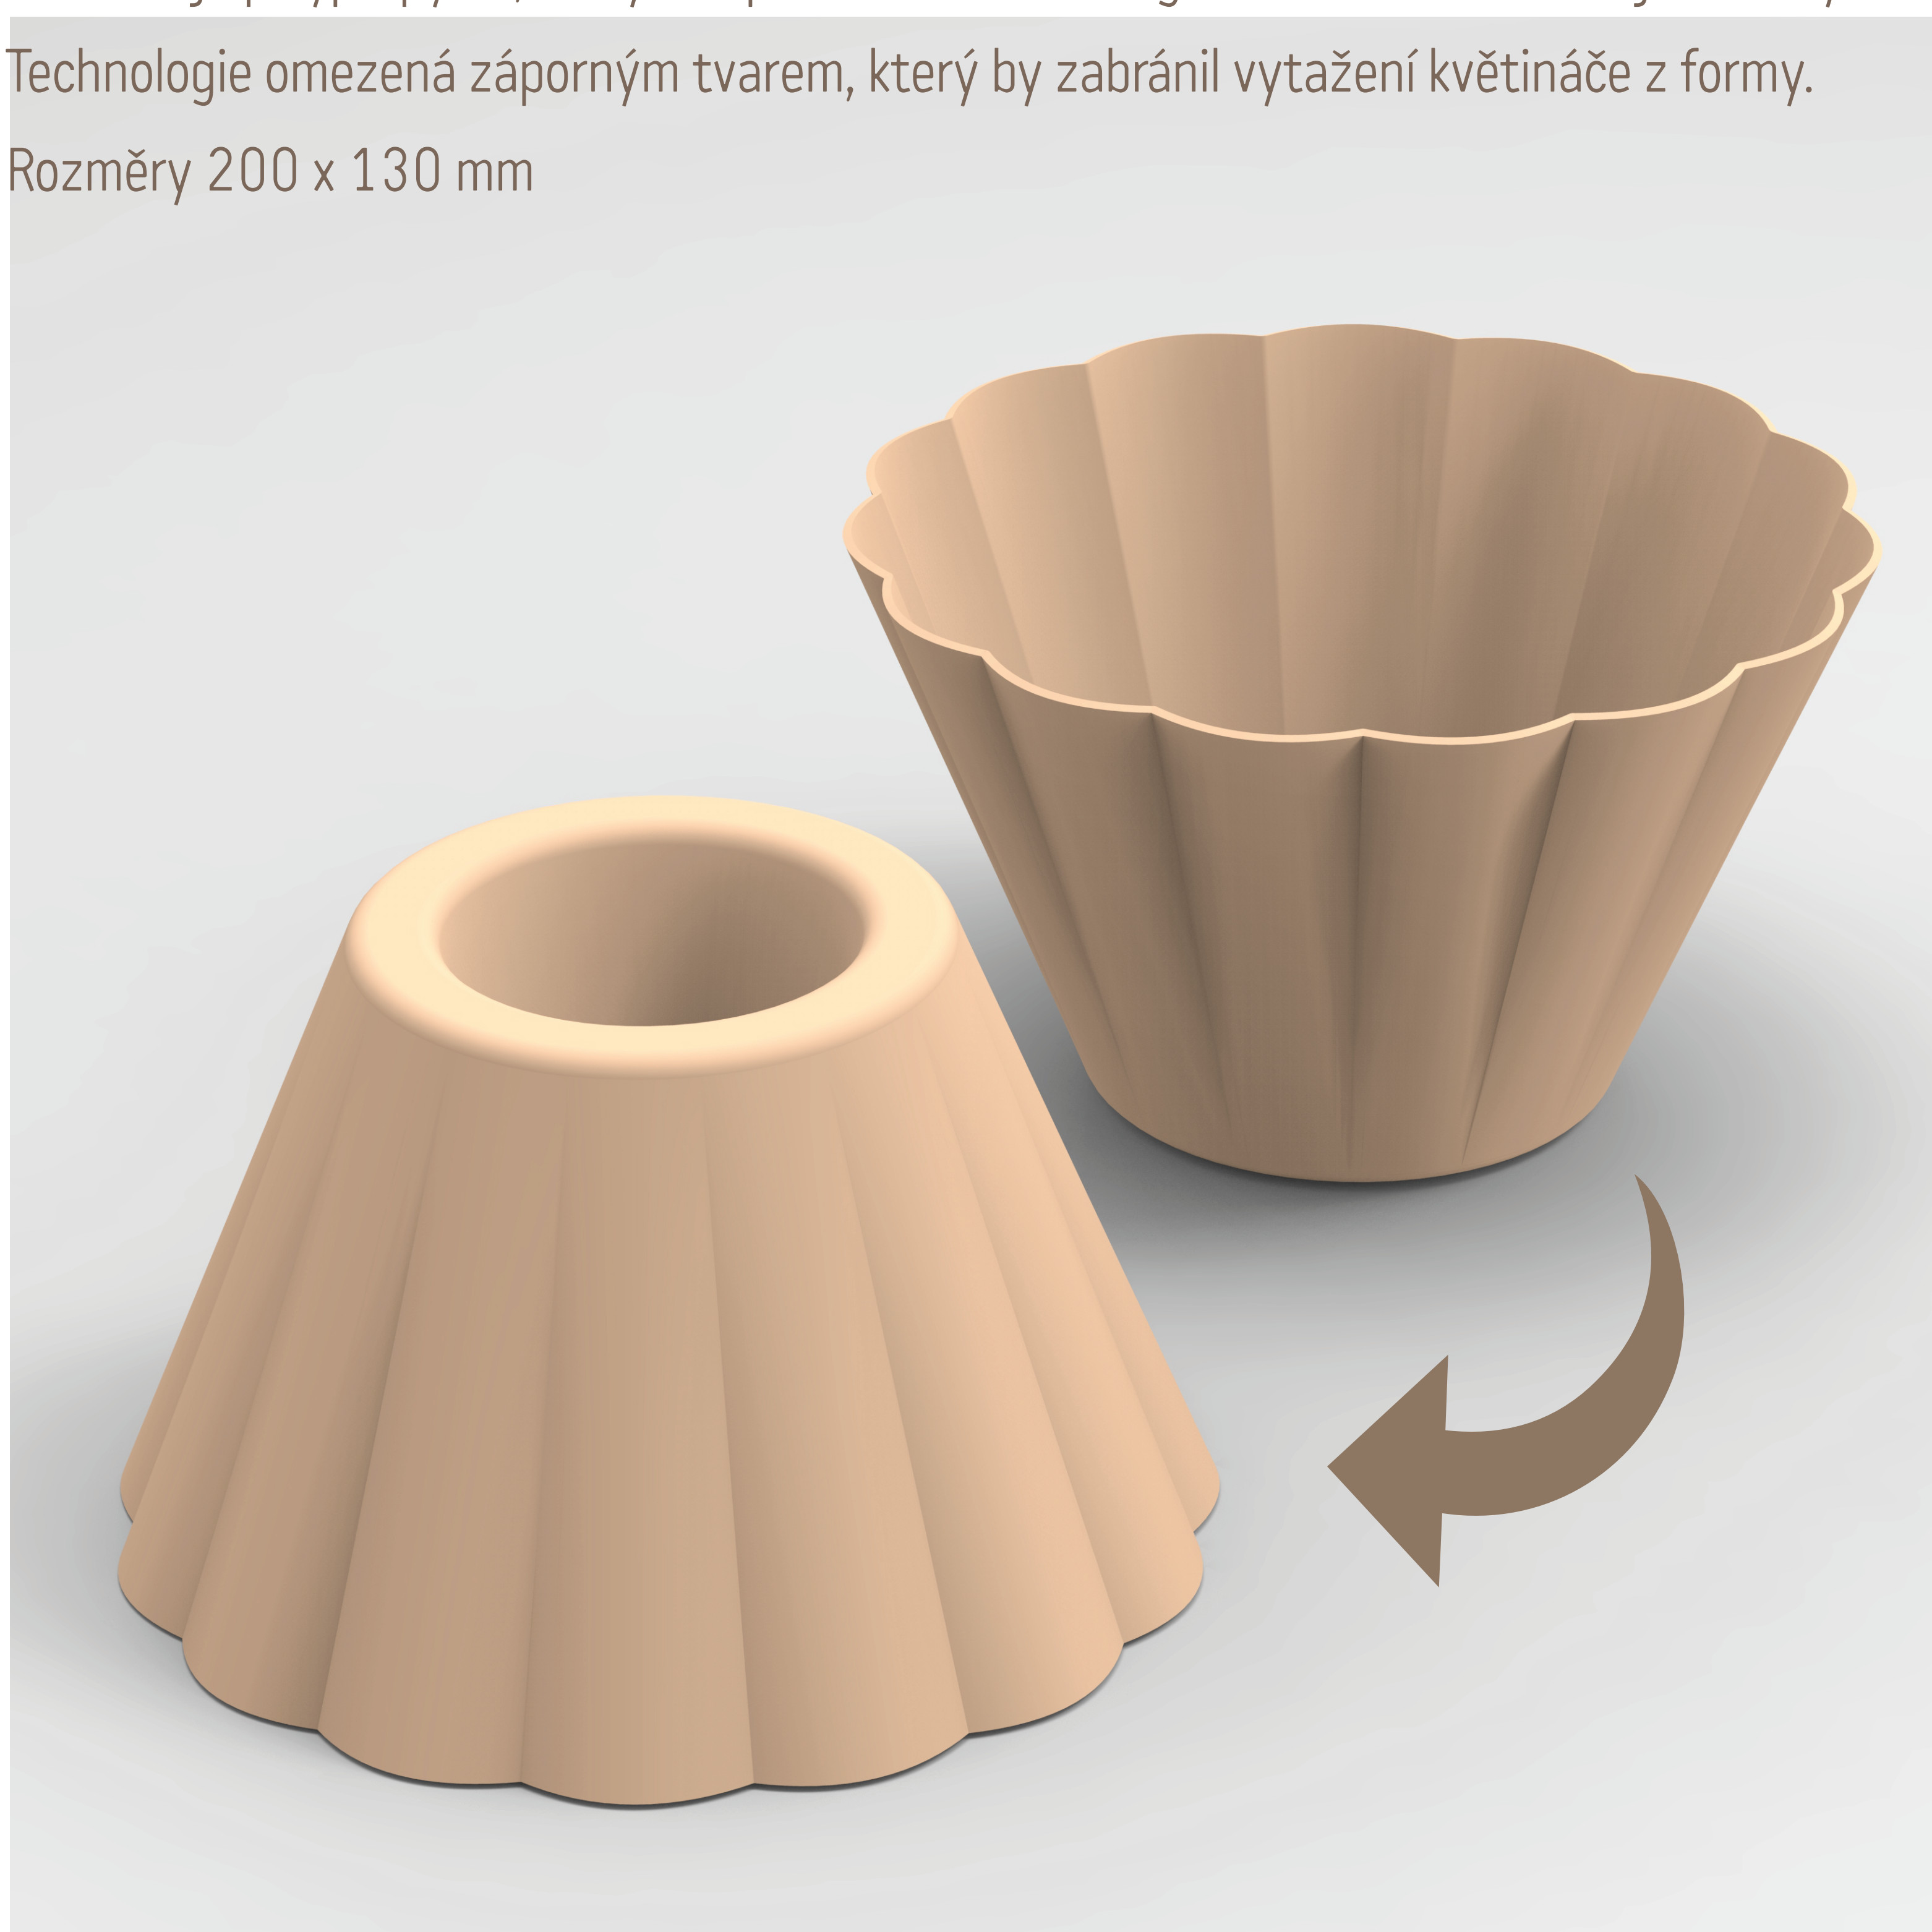

KVĚ TI NÁČ

Květináč inspirovaný tvarem formy na bábovku. Součástí květináče jsou dvě rodinně velké nádoby; když rostlina vyroste natolik, že potřebuje více prostoru, stačí květináč pouze otočit.

Materiál je polypropylen, který se zpracovává technologií vstřikováním do dvojité formy.

Technologie omezená záporným tvarem, který by zabránil vytažení květináče z formy.

Rozměry 200 x 130 mm

BÁ BOV KA