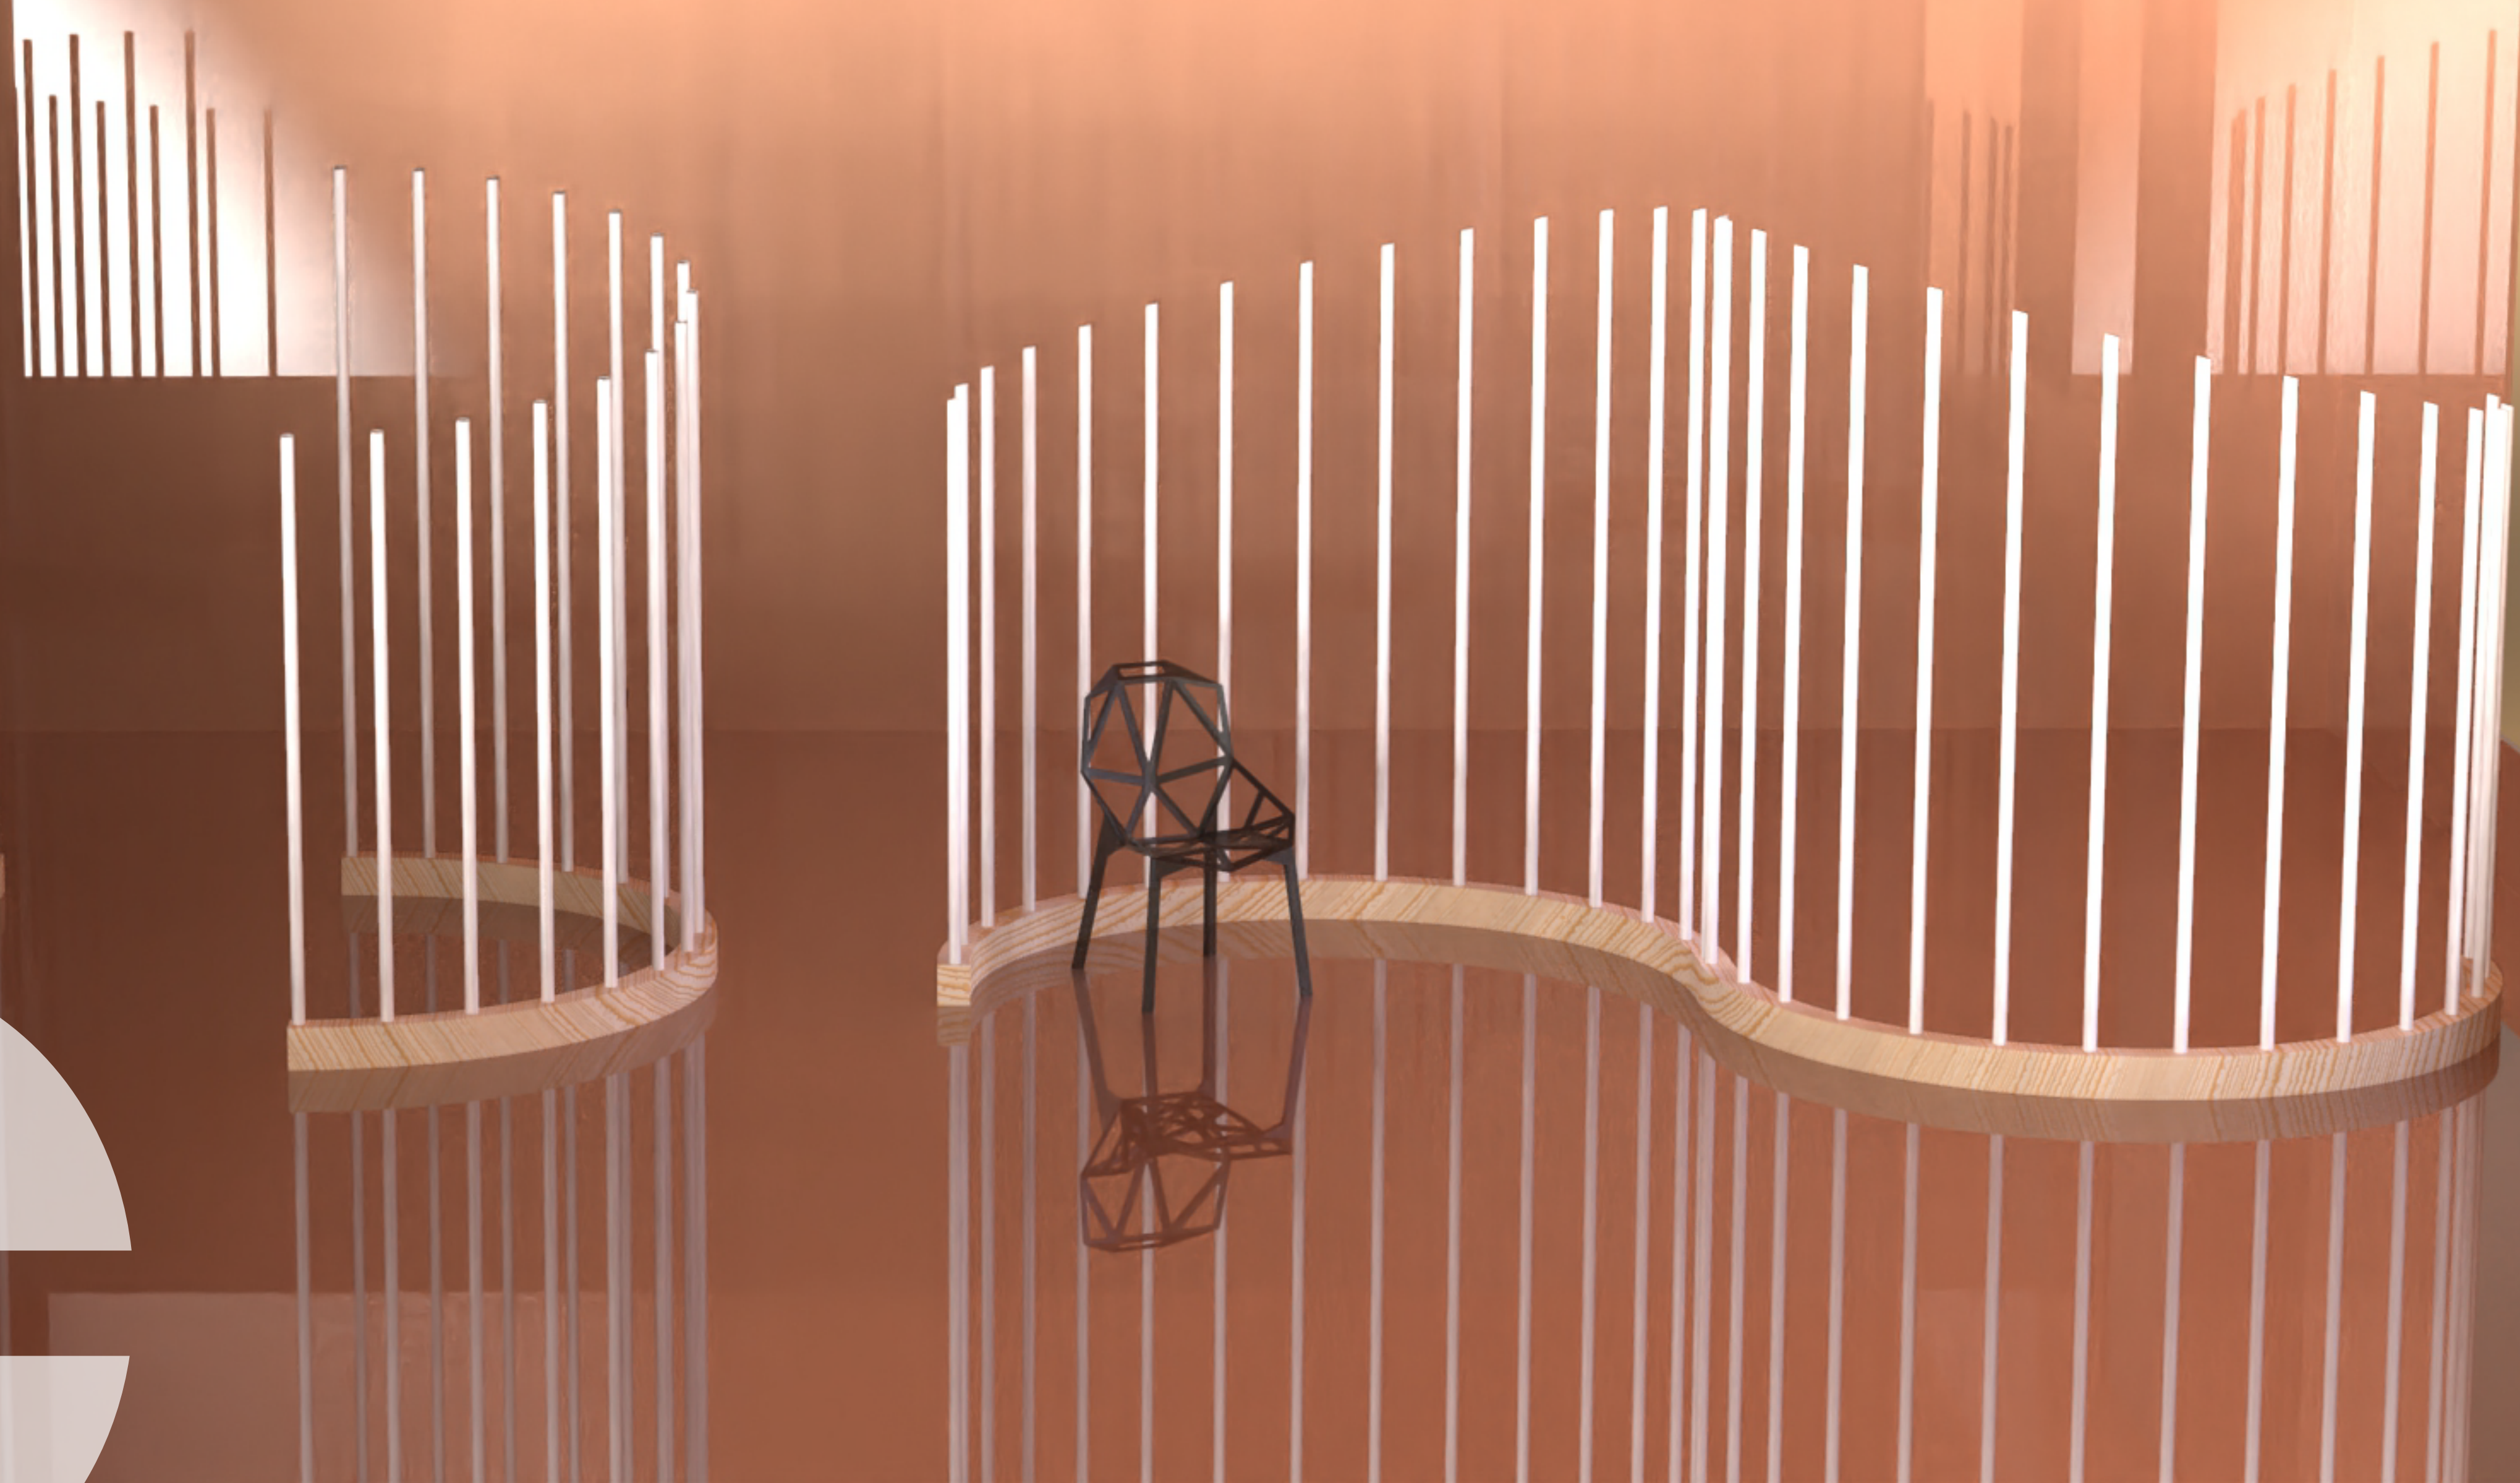

N

C

C

M

Zvolila som atypický tvar oblúka, kvôli stabilite, ktorú zaisťuje. Oblé tvary sú pre človeka príjemnejšie a vďaka jeho ohybom napomáhajú prirodzene vytvoriť súkromný priestor, v ktorom sa budeme cítiť prirodzene. Paravan je určený predovšetkým do kaviarní, poprípadne do chillzón. Človek si ho môže môže vyskladať podľa potrieb.