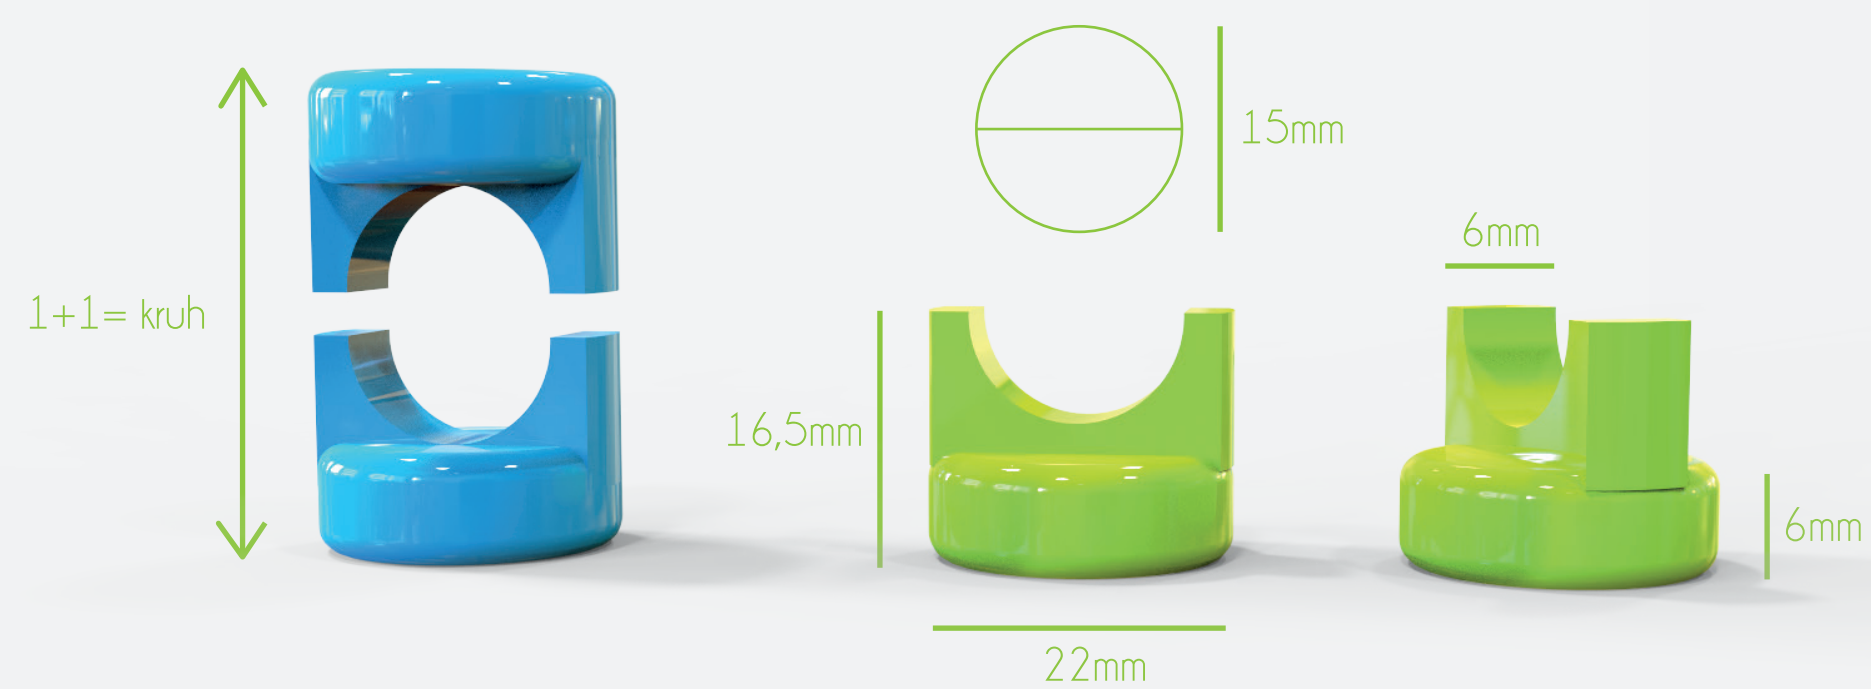

Wine package

1x láhev vína
2x sklenička

▶ elegantní
▶ bez lepení
▶ 1 kus mikrovlny

Jednoduchý design obalu na víno, který obsahuje 1 láhev vína a 2 skleničky. Síť se skládá pouze z jednoho kusu mikrovlny (700x900mm) a složí se během chvíle.

Firma Walachia se zabývá výrobou dřevěné stavebnice z masivního bukového dřeva. Úkolem bylo navrhnout součástku, která nabízí nový pohled a rozšíření možností stavebnice. Například stavění vysokých budov, použití diagonál, otáčení, pohyb a prodloužování.

inovace dětské stavebnice