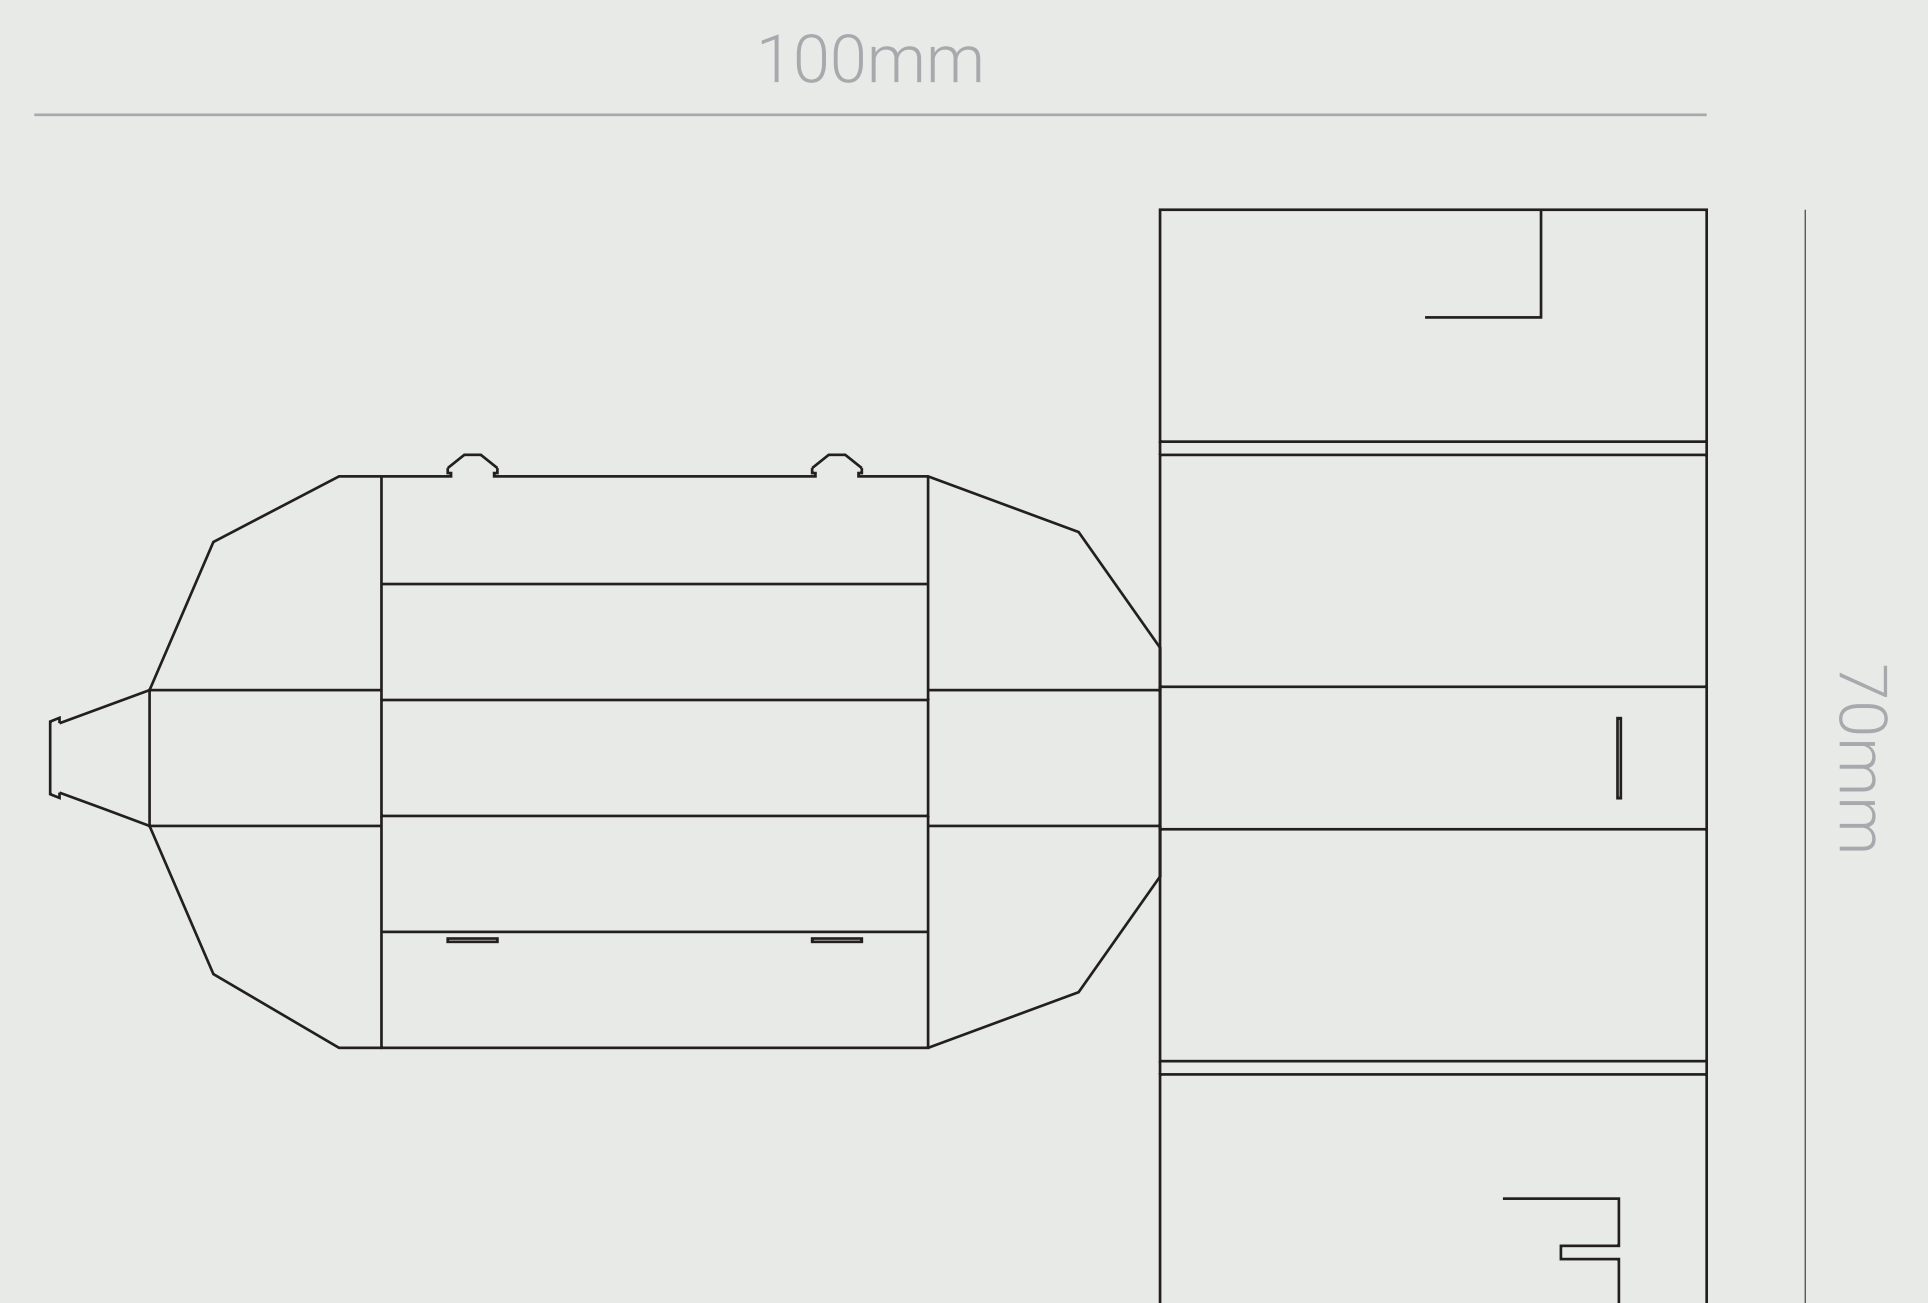

Wine package

1x láhev vína
2x sklenička

▶ elegantní
▶ bez lepení
▶ 1 kus mikrovlny

Jednoduchý design obalu na víno, který obsahuje 1 láhev vína a 2 skleničky. Síť se skládá pouze z jednoho kusu mikrovlny (700x900mm) a složí se během chvíle.